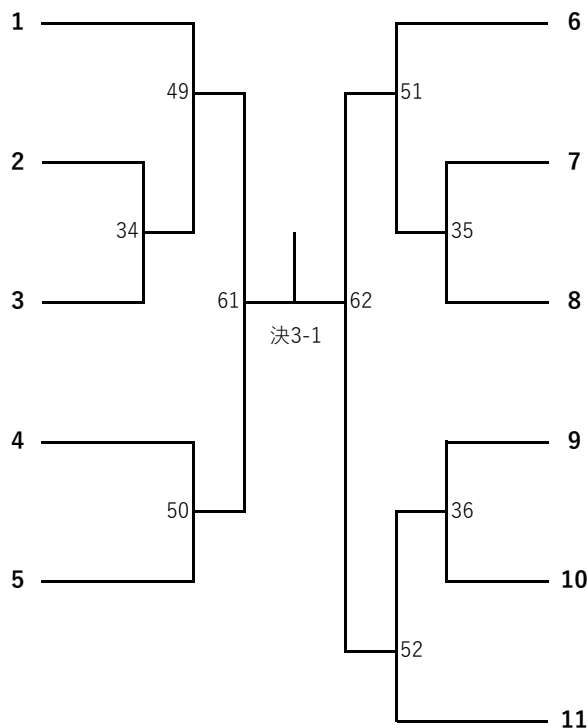

少女の部 小学1年生

第3試合場

篠原 千里

松尾公民館柔道クラブ

丸山 紗愛

安曇野市柔道クラブ

吉川 凜

長野市柔道クラブ

鈴木 愛乃

克己塾

月岡 実優紗

文武館

上原 詩

飯島柔道クラブ

松本 芙未香

千曲柔道協会

高山 葵唯

滴水館道場

滝澤 梨世

長野市中央柔道教室

竹内 彩乃

滴水館道場

宮澤 彩永

中野市柔道スポーツ少年団