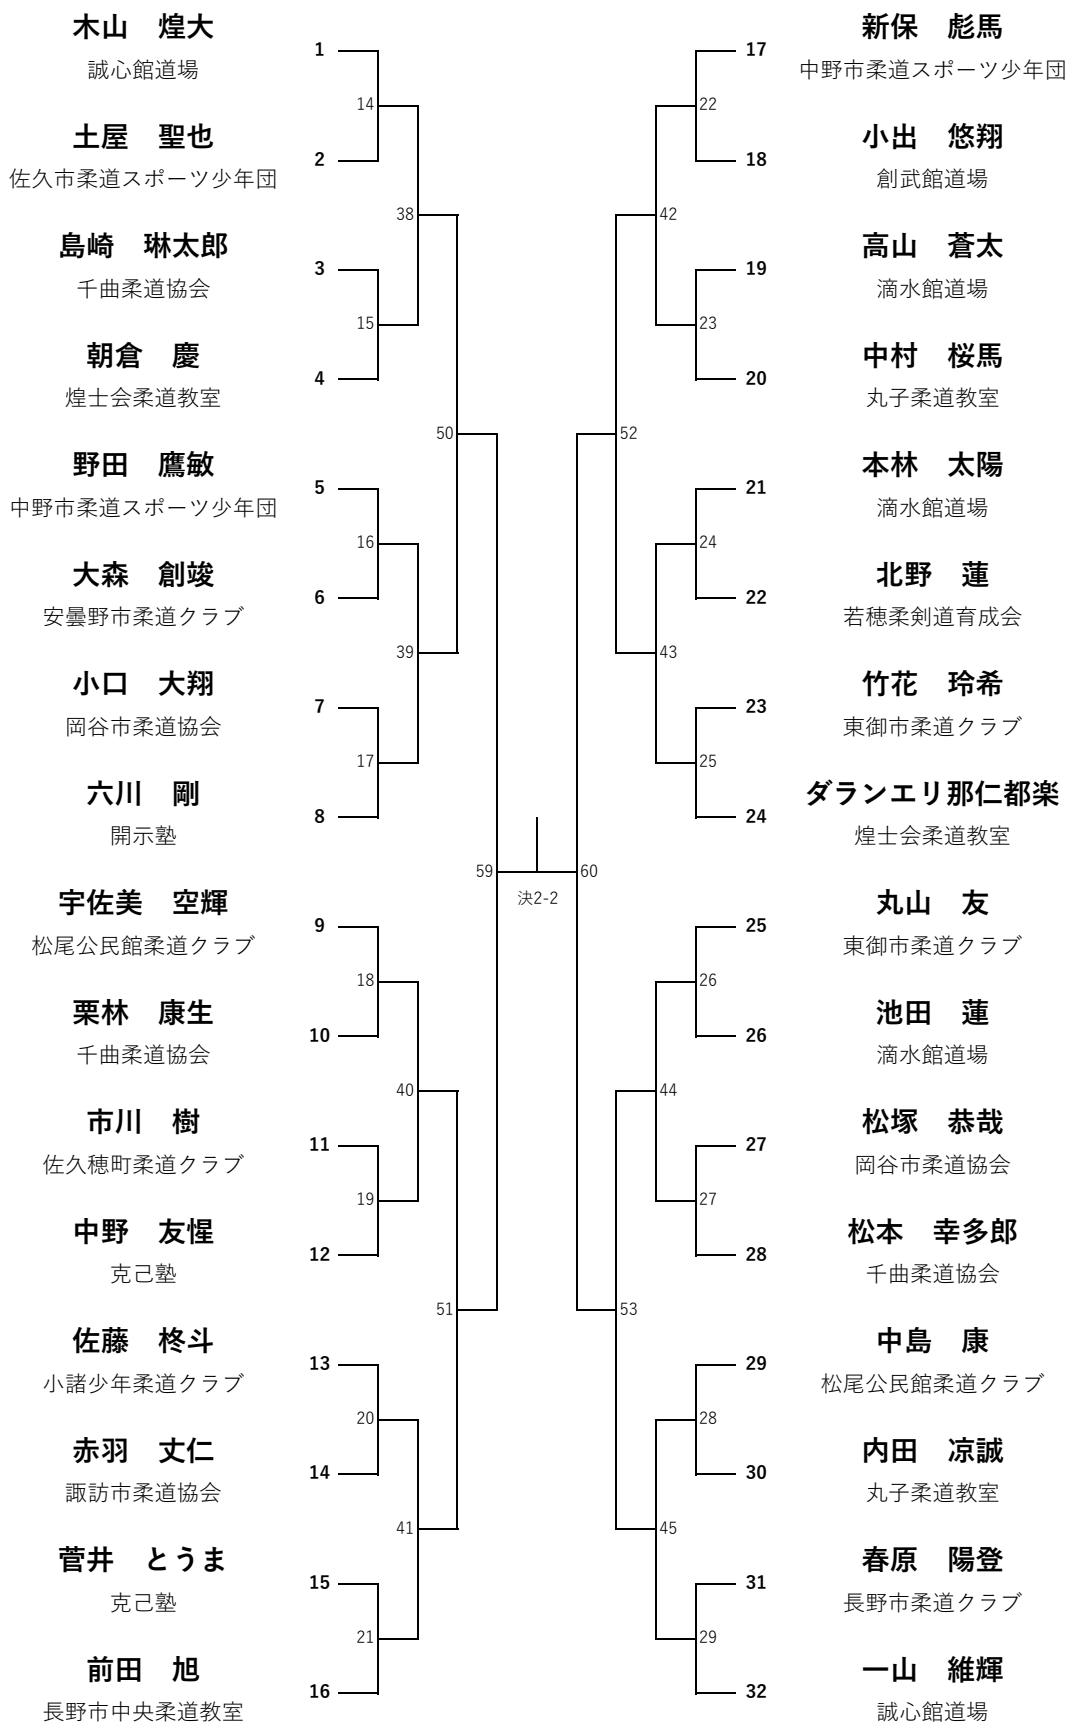

少年の部 小学4年生

第4 試合場