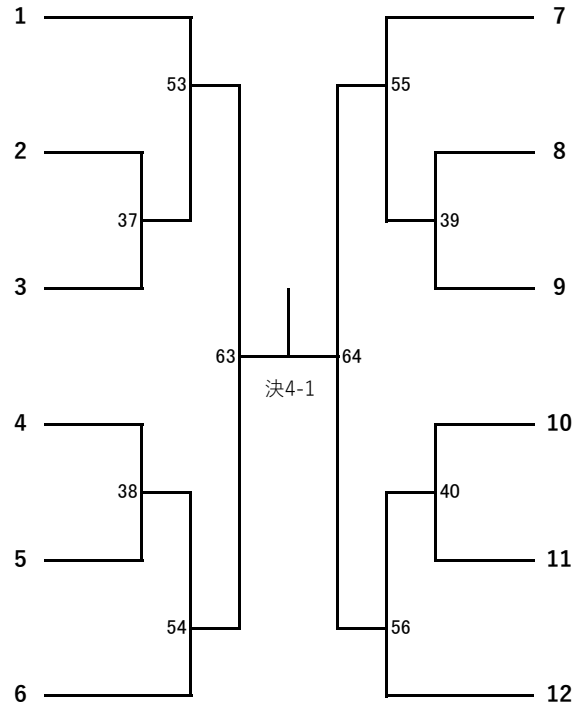

少女の部 小学2年生

第3試合場

小野山 結月

軽井沢柔道クラブ

木下 果穂

小諸少年柔道クラブ

塩原 さくら

克己塾

島崎 如華

千曲柔道協会

別府 穂乃果

小諸少年柔道クラブ

山岸 愛佳

誠心館道場

佐藤 詩

小諸少年柔道クラブ

砥石 真結菜

東御市柔道クラブ

宮坂 茉生

岡谷市柔道協会

中野 緒心

克己塾

木内 結葉

旭日柔道場

福島 千代

中野市柔道スポーツ少年団