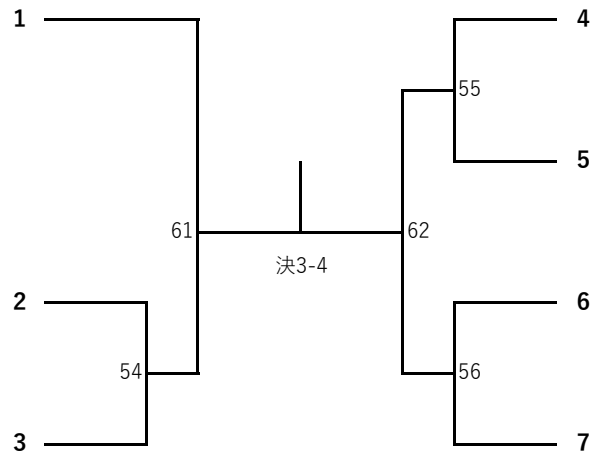

## 第4 試合場

**速水 來士**

煌士会柔道教室

**高橋 優雅**

飯山柔道教室

**吉澤 拓輝**

南牧村少年柔道教室

**田口 颯**