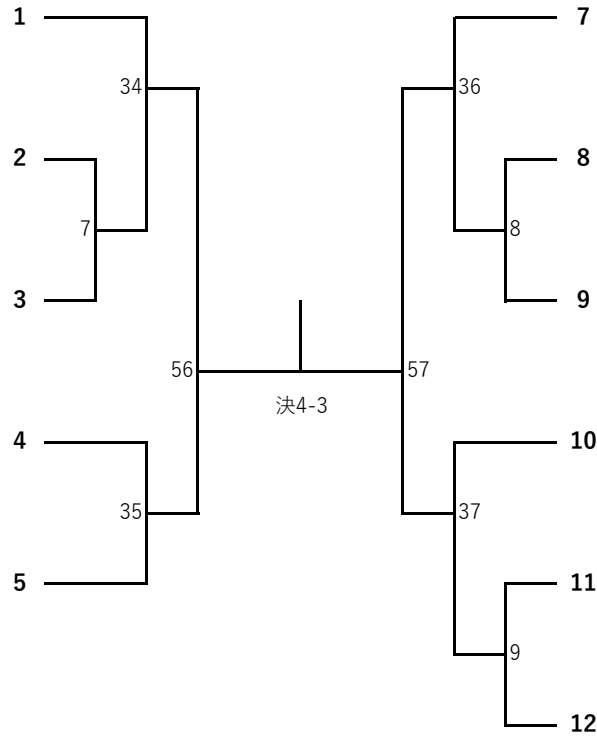

## 第2試合場

**野田 みなみ**  
中野市柔道スポーツ少年団

**池田 詞葉**  
飯伊柔道協会

**中山 みのり**  
東御市柔道クラブ

**寺本 栞**  
飯伊柔道協会

**小野山 聖絆**  
佐久長聖Jr.大樹館

**知久 陽加里**  
松川少年少女柔道クラブ

**茂木 糸都**  
旭日柔道場