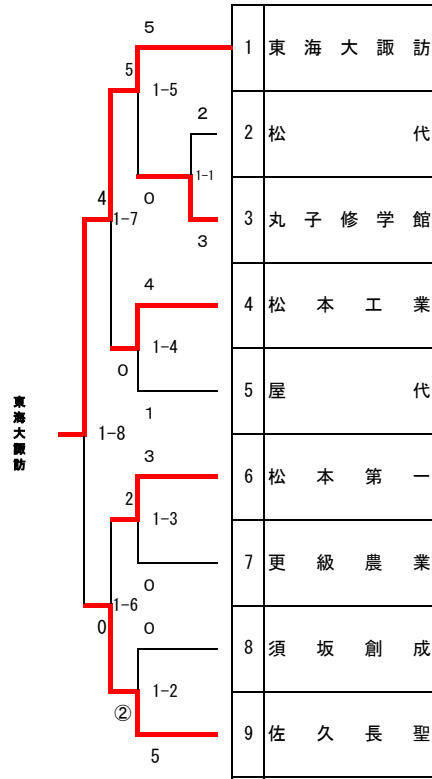

男子団体I部

男子II部予選リーグ (Aブロック)

	1長工	2俊英	3駒工	勝	敗	順位
1長工	○	○	○	2-0		1
2俊英	△	○	○	1-1		2
3駒工	△	△	○	0-2		3

男子II部予選リーグ (Bブロック)

	1飯○長	2立志館	3日大	勝	敗	順位
1飯○長	○	○	△	1-1		2
2立志館	△	○	△	0-2		3
3日大	○	○	○	2-0		1

男子II部決勝トーナメント

女子団体

	① 屋代	② 佐久長聖	③ 松商学園	④ 東海諏訪	勝	敗	順位
① 屋代	○	△	△	△	0-3		4
② 佐久長聖	○	○	○	○	3-0		1
③ 松商学園	○	△	○	×	1-1	1分	3
④ 東海諏訪	○	△	×	○	1-1	1分	2

試合順

- ① 屋代 佐久長聖
- ② 松商学園 東海諏訪
- ③ 屋代 松商学園
- ④ 佐久長聖 東海諏訪
- ⑤ 屋代 東海諏訪
- ⑥ 佐久長聖 松商学園