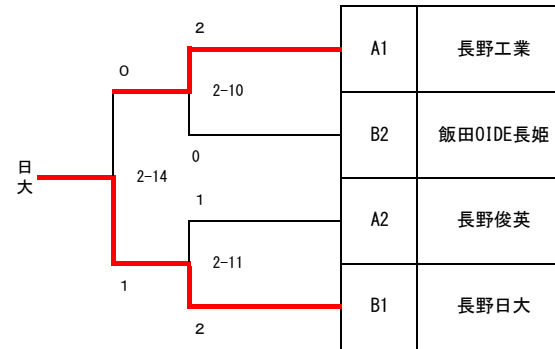

男子団体I部

男子II部予選リーグ (Aブロック)

	1長工	2俊英	3駒工	勝	敗	順位
1長工	○	○	○	2-0		1
2俊英	△	○	○	1-1		2
3駒工	△	△	○	0-2		3

男子II部予選リーグ (Bブロック)

	1飯○長	2立志館	3日大	勝	敗	順位
1飯○長	○	○	△	1-1		2
2立志館	△	○	△	0-2		3
3日大	○	○	○	2-0		1

男子II部決勝トーナメント

女子団体

	① 屋代	② 佐久長聖	③ 松商学園	④ 東海諏訪	勝	敗	順位
① 屋代	○	△	△	△	0-3		4
② 佐久長聖	○	○	○	○	3-0		1
③ 松商学園	○	△	○	×	1-1	1分	3
④ 東海諏訪	○	△	×	○	1-1	1分	2

試合順

- ① 屋代 佐久長聖
- ② 松商学園 東海諏訪
- ③ 屋代 松商学園
- ④ 佐久長聖 東海諏訪
- ⑤ 屋代 東海諏訪
- ⑥ 佐久長聖 松商学園