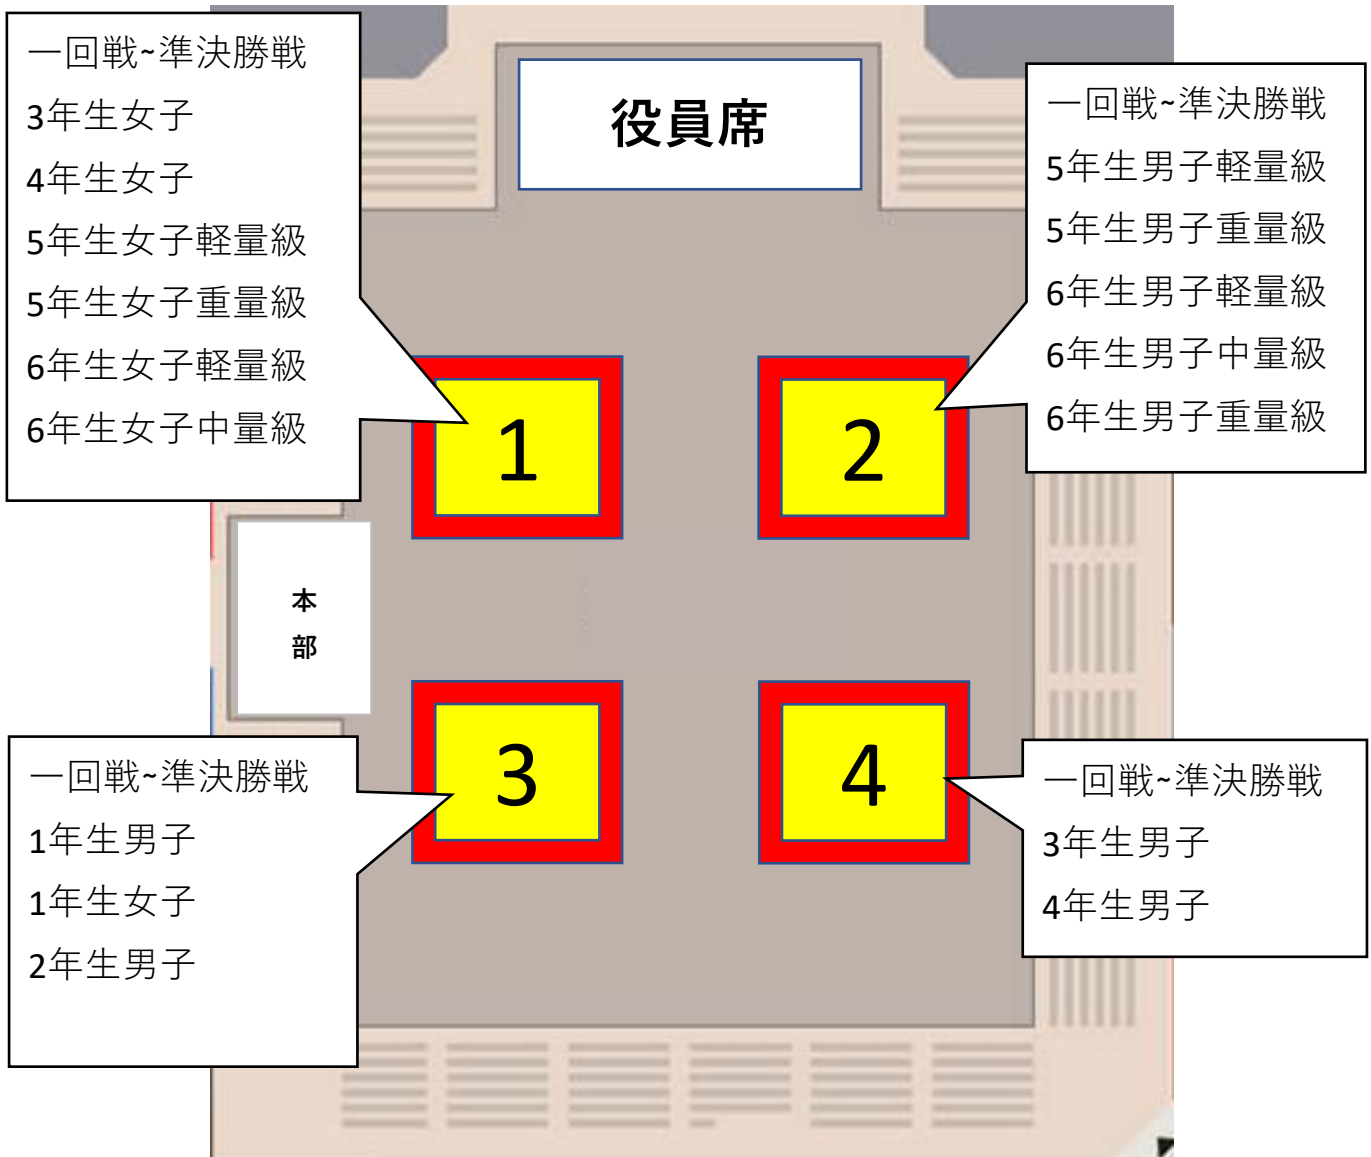

# 大会次第

受付 8:00~

計量 8:30~(男子:柔道場倉庫 女子:柔道場審判室)

審判監督会議 9:00~(大会議室)

開始式 9:30~

試合開始 9:45~

表彰式 14:30~

解散 15:00