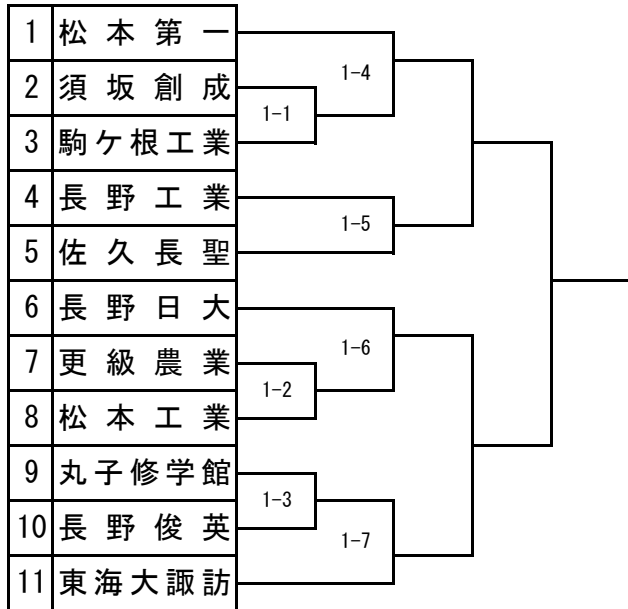

男子団体

女子団体

	①佐久長聖	②長野日大	③屋代	④上田	⑤東海大諏訪	⑥松商学園	勝敗	順位
①佐久長聖		2-1	2-11	2-8	2-5	2-15		
②長野日大			2-4	2-14	2-7	2-12		
③屋代				2-2	2-13	2-9		
④上田					2-10	2-6		
⑤東海大諏訪						2-3		
⑥松商学園								

試合順	学校名	学校名
①	1-2 佐久長聖	長野日大
②	3-4 屋代	上田
③	5-6 東海大諏訪	松商学園
④	2-3 長野日大	屋代
⑤	1-5 佐久長聖	東海大諏訪
⑥	4-6 上田	松商学園
⑦	2-5 長野日大	東海大諏訪
⑧	1-4 佐久長聖	上田
⑨	3-6 屋代	松商学園
⑩	4-5 上田	東海大諏訪
⑪	1-3 佐久長聖	屋代
⑫	2-6 長野日大	松商学園
⑬	3-5 屋代	東海大諏訪
⑭	2-4 長野日大	上田
⑮	1-6 佐久長聖	松商学園