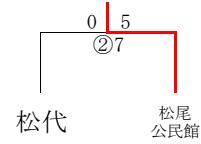

男子団体戦

1位	丘	中学校
2位	開示塾	
3位	松尾	公民館
3位	松代	中学校

女子団体戦

1位	佐久長聖	中学校
2位	滴水館	道場
3位	屋代	中学校
3位	若穂柔道	クラブ