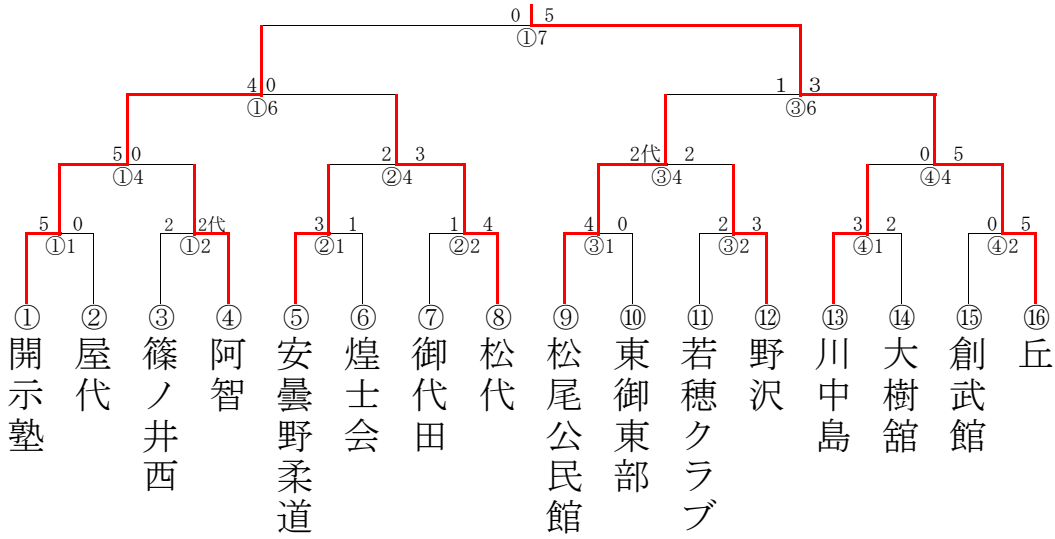

男子団体戦

1位	丘	中学校
2位	開示塾	
3位	松尾	公民館
3位	松代	中学校

女子団体戦

1位	佐久長聖	中学校
2位	滴水館	道場
3位	屋代	中学校
3位	若穂柔道	クラブ