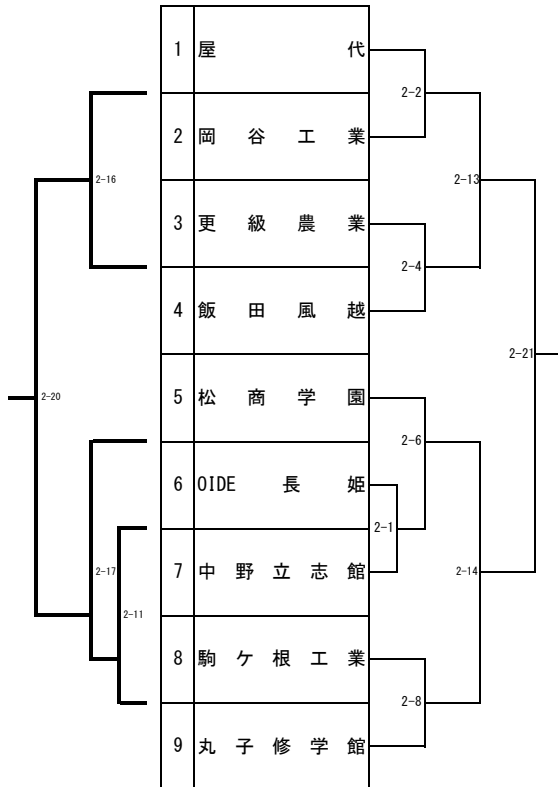

男子団体Ⅰ部

男子Ⅰ部決勝リーグ

	A	B	C	D	勝	敗	順位
A	/	1-5	1-8	1-11			
B		/	1-13	1-9			
C			/	1-6			
D				/			

男子団体Ⅱ部

女子団体

	① 屋代	② 佐久長聖	③ 長野日大	④ 上田	⑤ 松商学園	勝	敗	順位
① 屋代	/	2-3	2-12	2-19	2-7			
② 佐久長聖		/	2-9	2-15	2-22			
③ 長野日大			/	2-5	2-18			
④ 上田				/	2-10			
⑤ 松商学園					/			