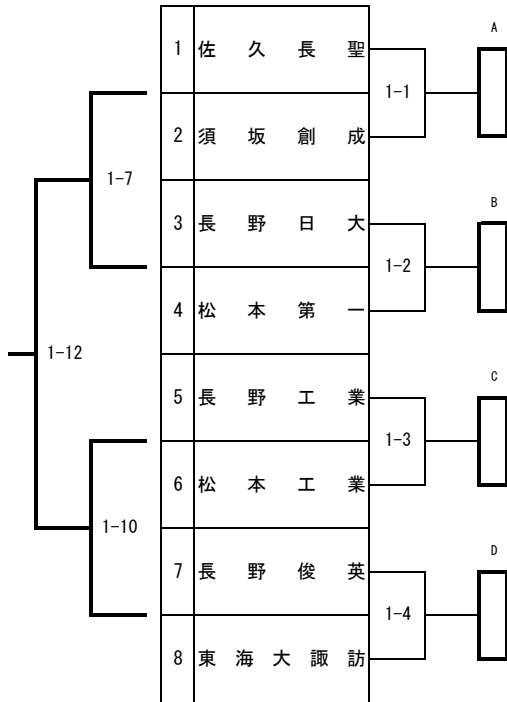

男子団体Ⅰ部

男子Ⅰ部決勝リーグ

	A	B	C	D	勝	敗	順位
A	/	1-5	1-8	1-11			
B		/	1-13	1-9			
C			/	1-6			
D				/			

男子団体Ⅱ部

女子団体

	① 屋代	② 佐久長聖	③ 長野日大	④ 上田	⑤ 松商学園	勝	敗	順位
① 屋代	/	2-3	2-12	2-19	2-7			
② 佐久長聖		/	2-9	2-15	2-22			
③ 長野日大			/	2-5	2-18			
④ 上田				/	2-10			
⑤ 松商学園					/			