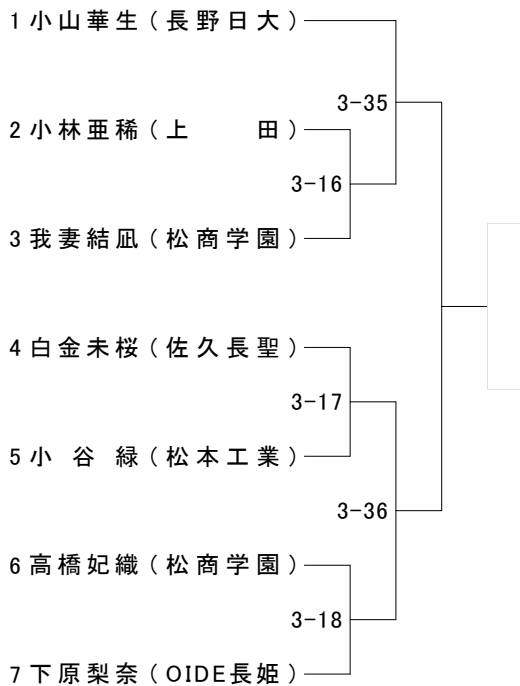

女子48kg級

女子52kg級

女子57kg級

女子63kg級

女子70kg級

女子78kg超級

女子78kg級

椿原梨央(松商学園)