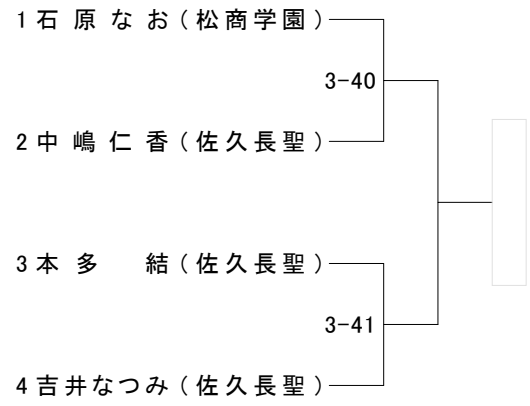

女子48kg級

女子52kg級

女子57kg級

女子63kg級

女子70kg級

女子78kg超級

女子78kg級

椿原梨央(松商学園)