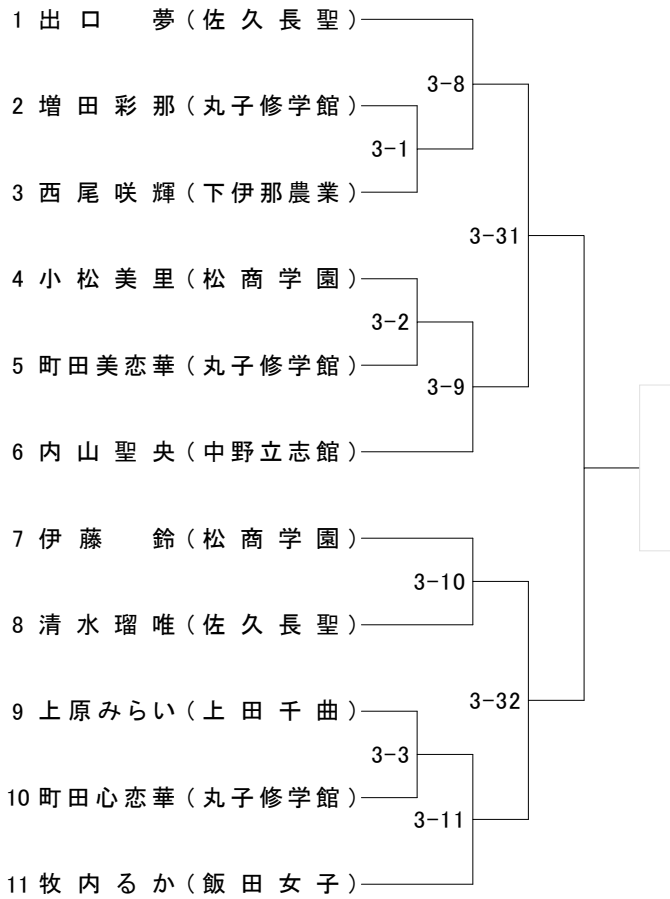

女子48kg級

女子52kg級

女子57kg級

女子63kg級

女子70kg級

女子78kg超級

女子78kg級

椿原梨央(松商学園)