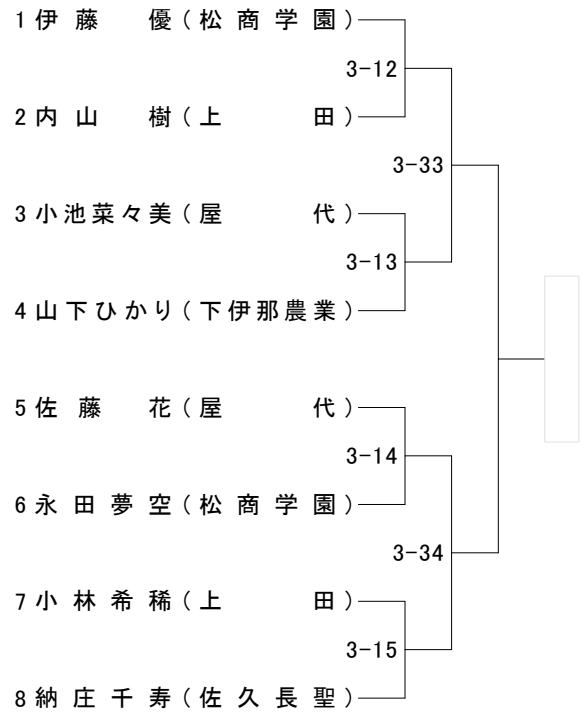

女子48kg級

女子52kg級

女子57kg級

女子63kg級

女子70kg級

女子78kg超級

女子78kg級

椿原梨央(松商学園)