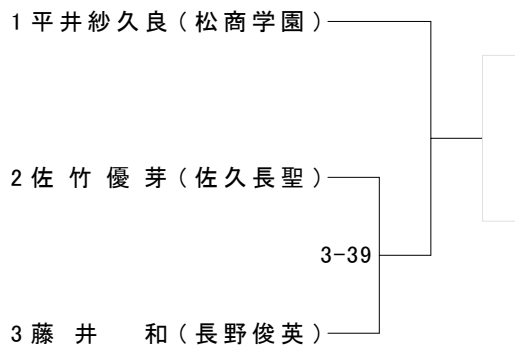

女子48kg級

女子52kg級

女子57kg級

女子63kg級

女子70kg級

女子78kg超級

女子78kg級

椿原梨央(松商学園)