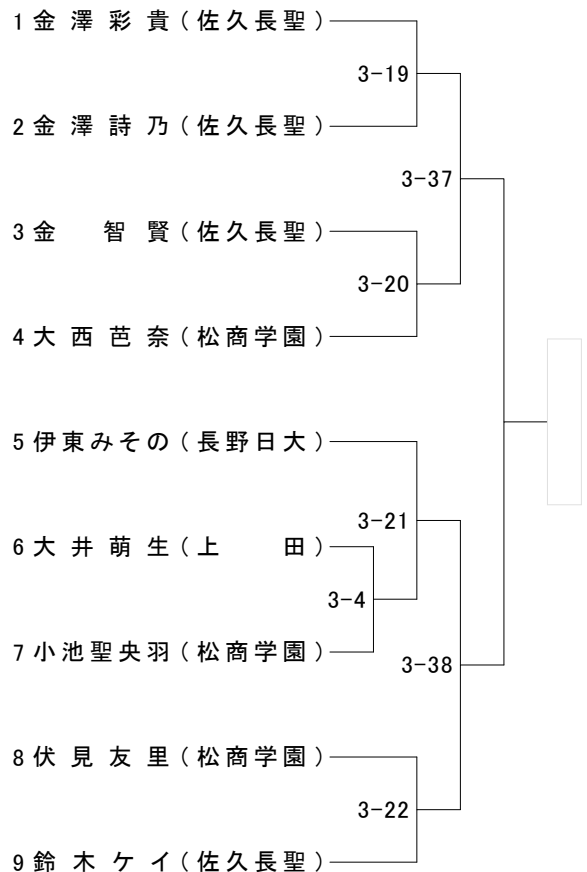

女子48kg級

女子52kg級

女子57kg級

女子63kg級

女子70kg級

女子78kg超級

女子78kg級

椿原梨央(松商学園)