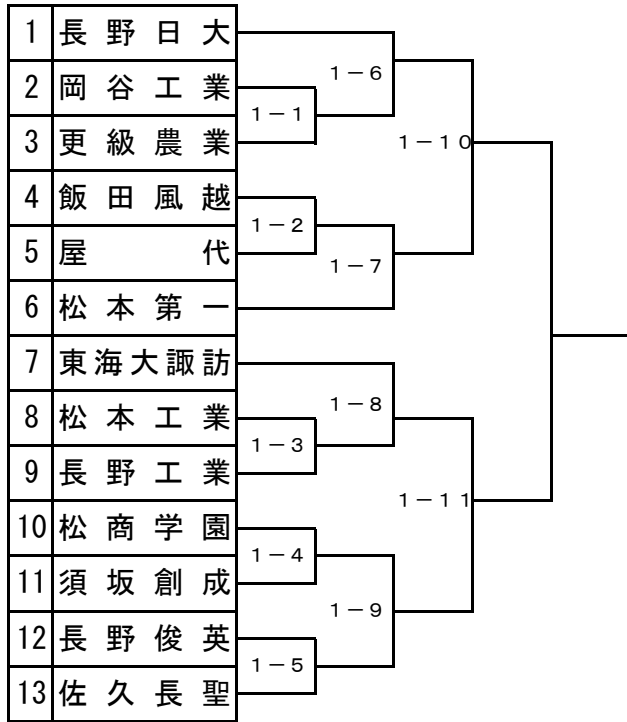

男子団体

女子団体

	①佐久長聖	②長野日大	③丸子修学館	④上田	⑤下伊那農業	⑥松商学園	勝敗	順位
①佐久長聖		2-1	2-11	2-8	2-5	2-15		
②長野日大			2-4	2-14	2-7	2-12		
③丸子修学館				2-2	2-13	2-9		
④上田					2-10	2-6		
⑤下伊那農業						2-3		
⑥松商学園								

試合順	学校名	学校名
①	1-2 佐久長聖	長野日大
②	3-4 丸子修学館	上田
③	5-6 下伊那農業	松商学園
④	2-3 長野日大	丸子修学館
⑤	1-5 佐久長聖	下伊那農業
⑥	4-6 上田	松商学園
⑦	2-5 長野日大	下伊那農業
⑧	1-4 佐久長聖	上田
⑨	3-6 丸子修学館	松商学園
⑩	4-5 上田	下伊那農業
⑪	1-3 佐久長聖	丸子修学館
⑫	2-6 長野日大	松商学園
⑬	3-5 丸子修学館	下伊那農業
⑭	2-4 長野日大	上田
⑮	1-6 佐久長聖	松商学園