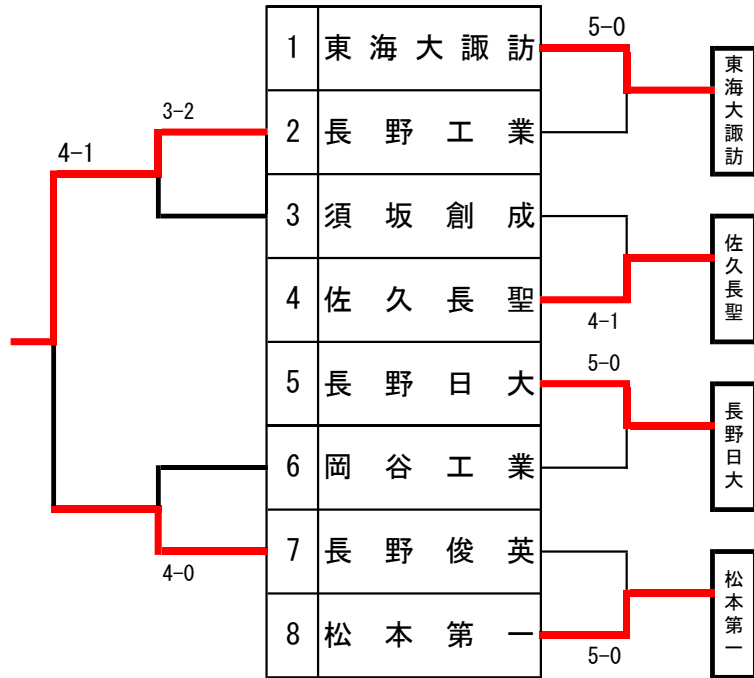

男子団体Ⅰ部

男子Ⅰ部決勝リーグ

	東海大諏訪	佐久長聖	長野日大	松本第一	勝 敗	順 位
東海大諏訪	○	3-2	4-0	3-2	3勝0敗	1位
佐久長聖	△ 2-3	○	5-0	1-3	1勝2敗	3位
長野日大	△ 0-4	△ 0-5	○	0-5	0勝3敗	4位
松本第一	△ 2-3	○ 3-1	○ 5-0	○	2勝1敗	2位

男子団体Ⅱ部

	屋代	松代	丸子修学館	松商学園	松本工業	勝 敗	順 位
屋代	○						
松代	△ 0-3	○	0-1	△ 0-3		0勝2敗	3位
丸子修学館		○ 1-0	○	△ 0-3		1勝1敗	2位
松商学園		○ 3-0	○ 3-0	○		2勝0敗	1位
松本工業					○		

女子団体

	長野日大	佐久長聖	上田	丸子修学館	松商学園	勝 敗	順 位
長野日大	○	△ 0-3	○ 2-1	○ 2-0	△ 0-3	2勝2敗	3位
佐久長聖	○ 3-0	○	○ 3-0	○ 3-0	○ 2-0	4勝0敗	1位
上田	△ 1-2	△ 0-3	○	○ 3-0	△ 0-3	1勝3敗	4位
丸子修学館	△ 0-2	△ 0-3	△ 0-3	○	△ 0-3	0勝4敗	5位
松商学園	○ 3-0	△ 0-2	○ 3-0	○ 3-0	○	3勝1敗	2位