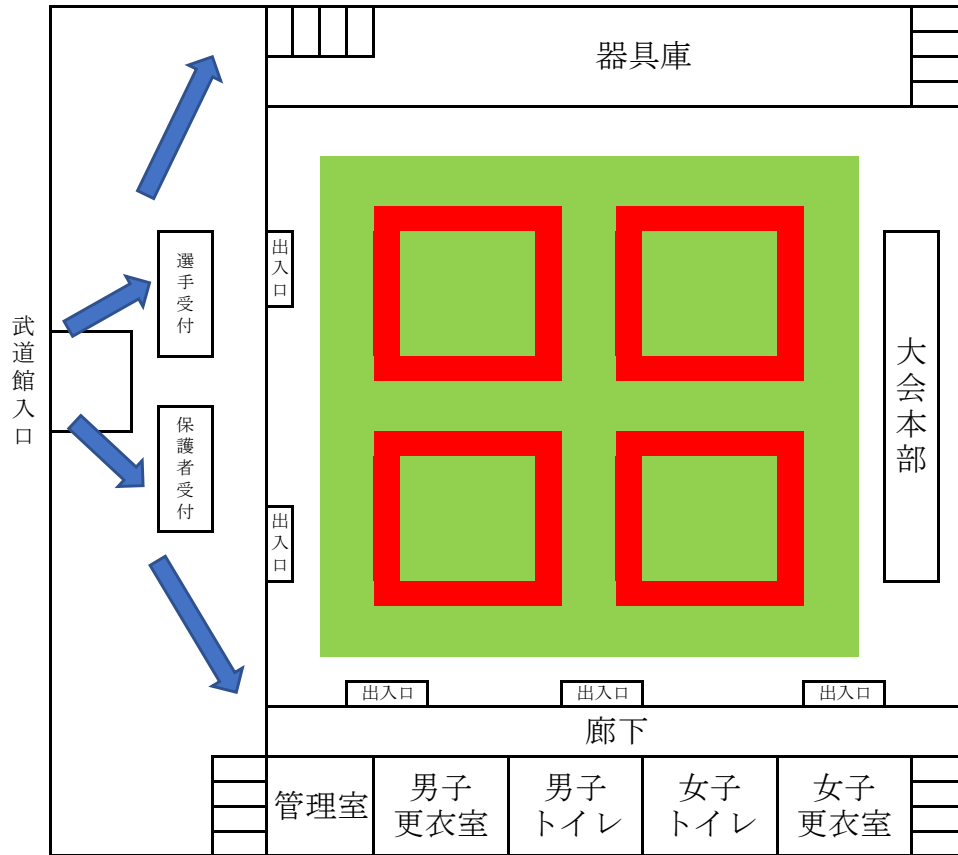

駒ヶ根市武道館観客席案内図

1階

2階