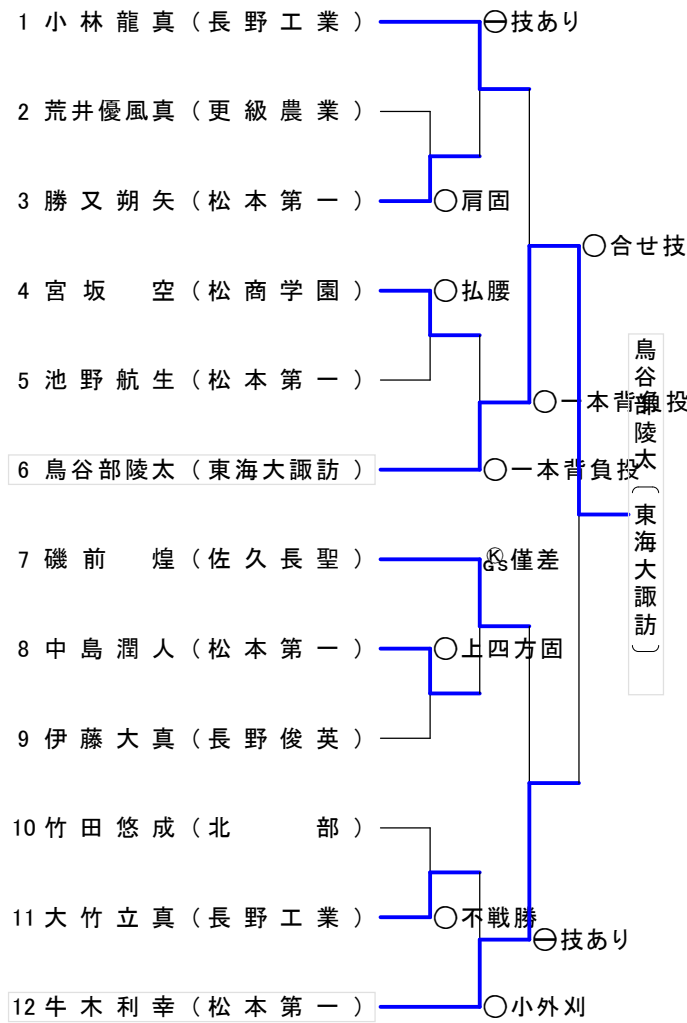

男子90kg級

男子100kg級

男子100kg超