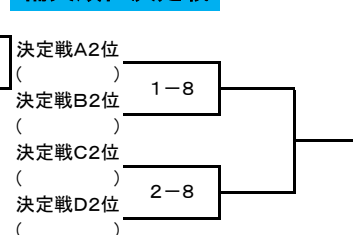

男子団体

北信越出場決定戦

補欠順位決定戦

女子団体 第3試合場

	1佐久長聖	2上田	3丸子修学館	4長野日大	5松商学園	勝敗	順位
1 佐久長聖							
2 上田							
3 丸子修学館							
4 長野日大							
5 松商学園							

試合順	学校名	学校名
① 1-2	佐久長聖	上田
② 3-4	丸子修学	長野日大
③ 2-5	上田	松商学園
④ 1-3	佐久長聖	丸子修学
⑤ 4-5	長野日大	松商学園
⑥ 2-3	上田	丸子修学
⑦ 1-4	佐久長聖	長野日大
⑧ 3-5	丸子修学	松商学園
⑨ 2-4	上田	長野日大
⑩ 1-5	佐久長聖	松商学園