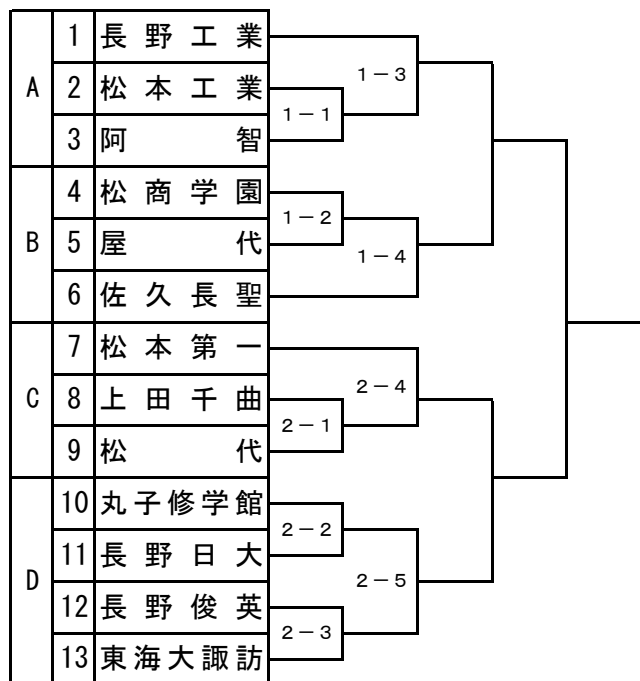

男子団体

北信越出場決定戦

補欠順位決定戦

女子団体 第3試合場

	1佐久長聖	2上田	3丸子修学館	4長野日大	5松商学園	勝敗	順位
1 佐久長聖							
2 上田							
3 丸子修学館							
4 長野日大							
5 松商学園							

試合順	学校名	学校名
① 1-2	佐久長聖	上田
② 3-4	丸子修学	長野日大
③ 2-5	上田	松商学園
④ 1-3	佐久長聖	丸子修学
⑤ 4-5	長野日大	松商学園
⑥ 2-3	上田	丸子修学
⑦ 1-4	佐久長聖	長野日大
⑧ 3-5	丸子修学	松商学園
⑨ 2-4	上田	長野日大
⑩ 1-5	佐久長聖	松商学園