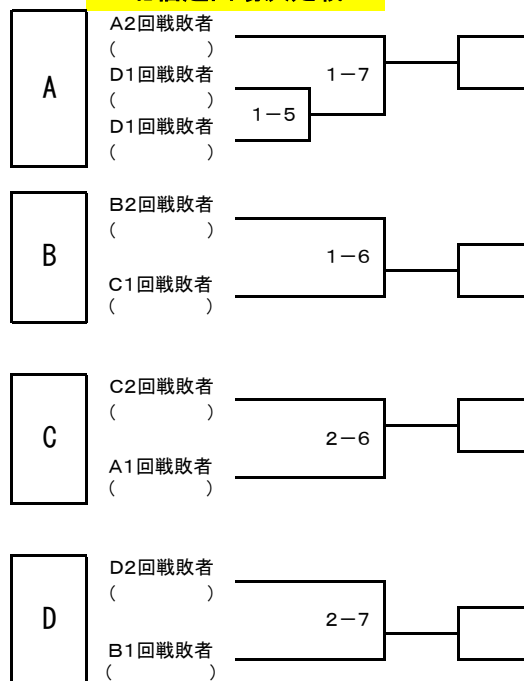

男子団体

北信越出場決定戦

補欠順位決定戦

女子団体 第3試合場

	1佐久長聖	2上田	3丸子修学館	4長野日大	5松商学園	勝敗	順位
1 佐久長聖							
2 上田							
3 丸子修学館							
4 長野日大							
5 松商学園							

試合順	学校名	学校名
① 1-2	佐久長聖	上田
② 3-4	丸子修学	長野日大
③ 2-5	上田	松商学園
④ 1-3	佐久長聖	丸子修学
⑤ 4-5	長野日大	松商学園
⑥ 2-3	上田	丸子修学
⑦ 1-4	佐久長聖	長野日大
⑧ 3-5	丸子修学	松商学園
⑨ 2-4	上田	長野日大
⑩ 1-5	佐久長聖	松商学園