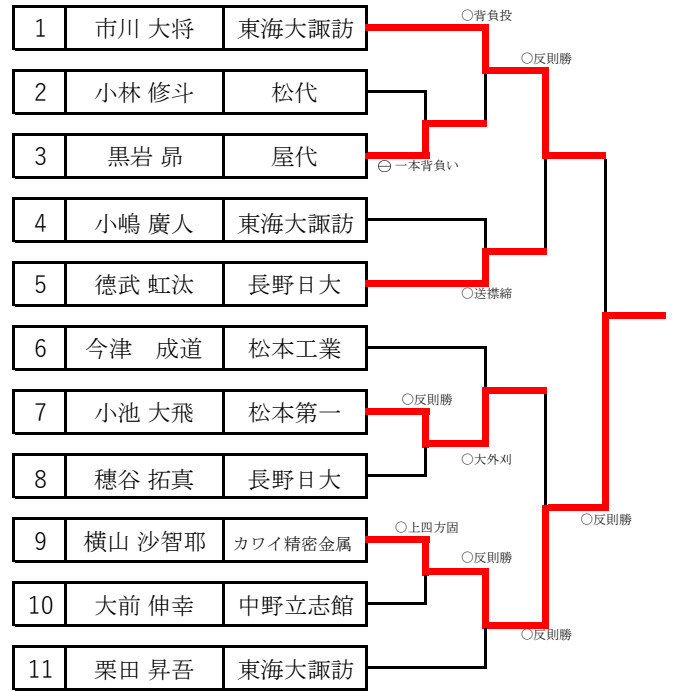

第一試合場

60kg級

73kg級

66kg級

第二試合場

81kg級

100kg級

90kg級

100kg超級

第三試合場

48kg級

1	伊藤 南風	佐久長聖	—
---	-------	------	---

52kg級

1	横田 ひかり	佐久長聖	○合技
2	内山 樹	上田	
3	山本 乃愛	長野日大	○合技
4	池田 樹音	中野立志館	
5	納庄 千住	佐久長聖	GSO裏投
6	清水 瑠唯	佐久長聖	

57kg級

1	白金 未桜	佐久長聖	○合技
2	小谷 緑	松本工業	
3	鈴木 ケイ	佐久長聖	○内股
4	中村 和歌	長野日大	