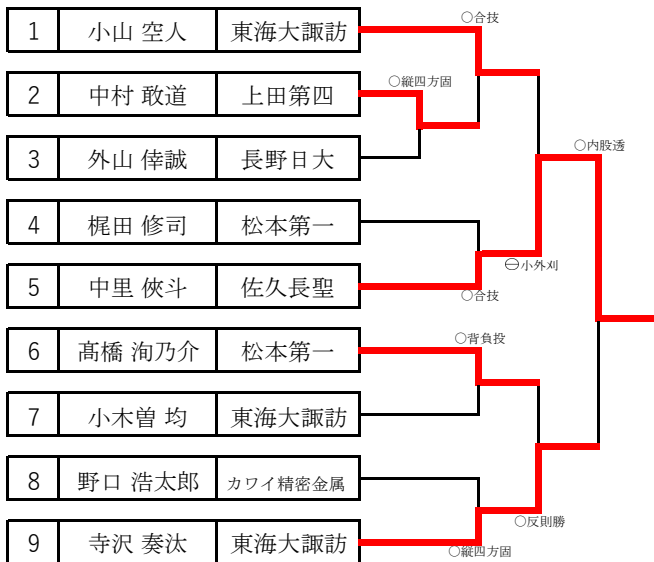

第一試合場

60kg級

73kg級

66kg級

第二試合場

81kg級

100kg級

90kg級

100kg超級

第三試合場

48kg級

1	伊藤 南風	佐久長聖	—
---	-------	------	---

52kg級

1	横田 ひかり	佐久長聖	○合技
2	内山 樹	上田	
3	山本 乃愛	長野日大	○合技
4	池田 樹音	中野立志館	
5	納庄 千住	佐久長聖	GSO裏投
6	清水 瑠唯	佐久長聖	

57kg級

1	白金 未桜	佐久長聖	○合技
2	小谷 緑	松本工業	
3	鈴木 ケイ	佐久長聖	○内股
4	中村 和歌	長野日大	