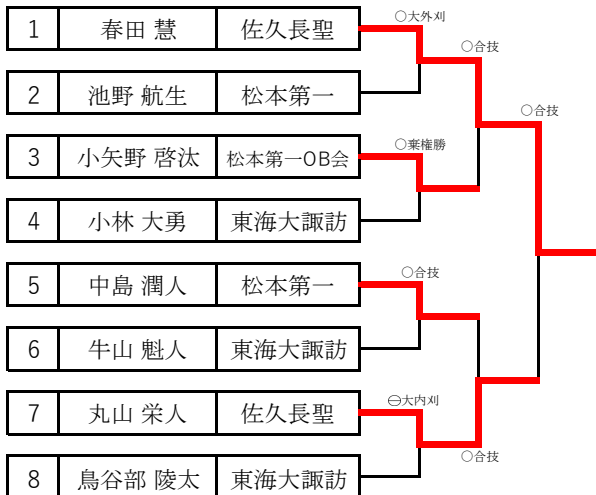

第一試合場

60kg級

73kg級

66kg級

第二試合場

81kg級

100kg級

90kg級

100kg超級

第三試合場

48kg級

1	伊藤 南風	佐久長聖	—
---	-------	------	---

52kg級

1	横田 ひかり	佐久長聖	○合技
2	内山 樹	上田	
3	山本 乃愛	長野日大	○合技
4	池田 樹音	中野立志館	
5	納庄 千住	佐久長聖	GSO裏投
6	清水 瑠唯	佐久長聖	

57kg級

1	白金 未桜	佐久長聖	○合技
2	小谷 緑	松本工業	
3	鈴木 ケイ	佐久長聖	○内股
4	中村 和歌	長野日大	