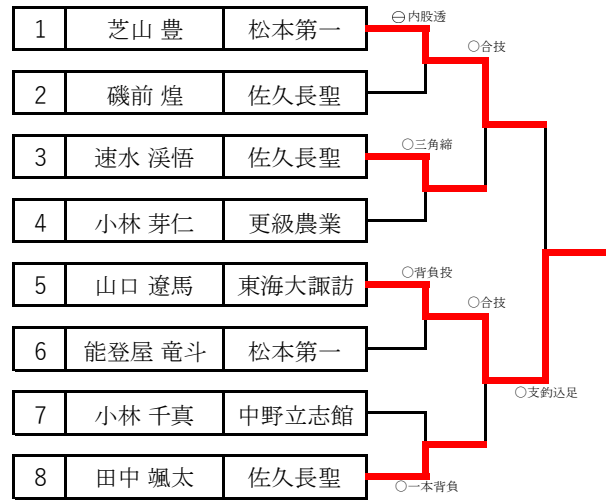

第一試合場

60kg級

73kg級

66kg級

第二試合場

81kg級

100kg級

90kg級

100kg超級

第三試合場

48kg級

1	伊藤 南風	佐久長聖	—
---	-------	------	---

52kg級

1	横田 ひかり	佐久長聖	○合技
2	内山 樹	上田	
3	山本 乃愛	長野日大	○合技
4	池田 樹音	中野立志館	
5	納庄 千住	佐久長聖	GSO裏投
6	清水 瑠唯	佐久長聖	

57kg級

1	白金 未桜	佐久長聖	○合技
2	小谷 緑	松本工業	
3	鈴木 ケイ	佐久長聖	○内股
4	中村 和歌	長野日大	