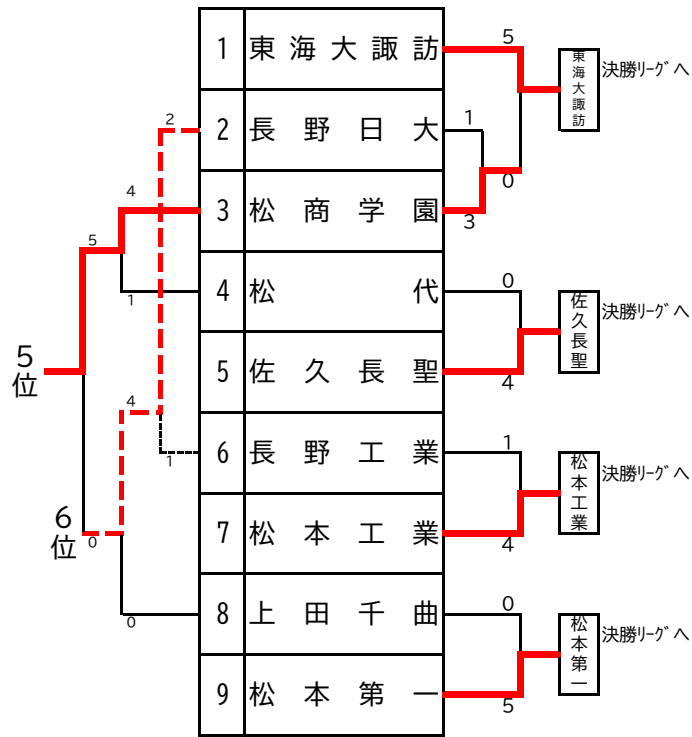

男子団体 I 部

男子団体 I 部決勝リーグ

	東海大諏訪	佐久長聖	松本工業	松本第一	勝	敗	順位
東海大諏訪	-	△2-②	○4-0	×2-2	1勝1敗1分		3位
佐久長聖	○②-2	-	○5-0	○2-1	3勝0敗0分		1位
松本工業	△0-4	△0-5	-	△0-5	0勝3敗0分		4位
松本第一	×2-2	△1-2	○5-0	-	1勝1敗1分		2位

△…負け
×…引き分け

松本第一 (○7位①1⑩0)、東海大諏訪 (○5②2⑩1) は内容差

男子団体 II 部

A リーグ

	屋代	駒工	北部	順位
屋代	-	○不戦勝	○2-1	1
駒工		-		
北部	△1-2	○不戦勝	-	2

B リーグ

	丸子修学館	OIDE 長姫	更級農業	順位
丸子修学館	-	○2-0	×1-1	1
OIDE 長姫	△0-2	-	△0-2	3
更級農業	×1-1	○2-0	-	2

C リーグ

	阿智	長野俊英	中野立志館	順位
阿智	-	○2-1	×1-1	1
長野俊英	△1-2	-	△1-2	3
中野立志館	×1-1	○2-1	-	2