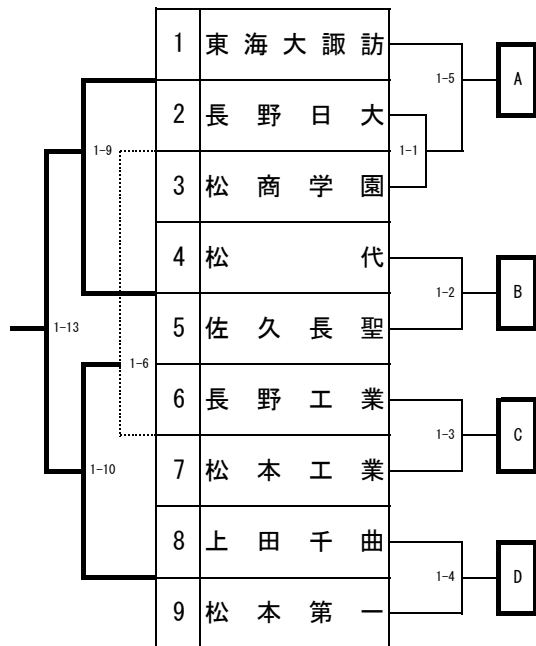

男子団体Ⅰ部

男子1部決勝リーグ

	A	B	C	D	勝	敗	順位
A	/	1-15	1-12	1-8			
B		/	1-7	1-11			
C			/	1-14			
D				/			

男子団体Ⅱ部

A リーグ

	屋代	駒工	北部	順位
屋代	/	2-10	2-1	
駒工		/	2-5	
北部			/	

B リーグ

	丸子修学館	OIDE長姫	更級農業	順位
丸子修学館	/	2-11	2-2	
OIDE長姫		/	2-6	
更級農業			/	

C リーグ

	阿智	長野俊英	中野立志館	順位
阿智	/	2-12	2-3	
長野俊英		/	2-7	
中野立志館			/	

決勝リーグ

	A	B	C	順位
A	/	2-14	2-18	
B		/	2-16	
C			/	

女子団体