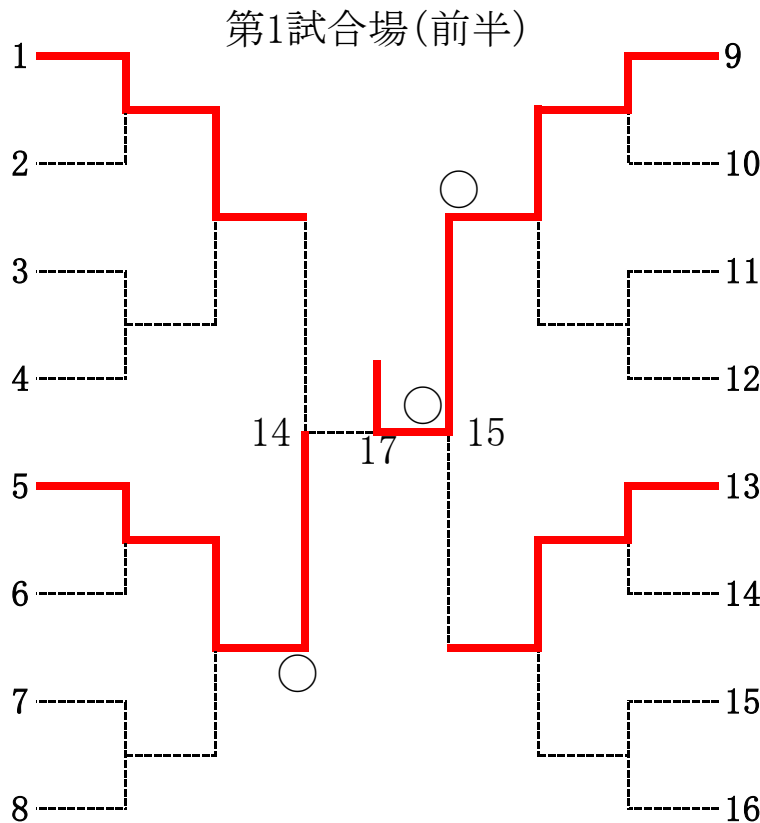

少女の部 小学6年生40kg以下級

第1試合場(前半)

保科 蘭々
諏訪市柔道協会

長谷川 碧良
旭日柔道場

奥野 凧紗
軽井沢少年柔道クラブ

枝 佳音
豊田有成会柔道部