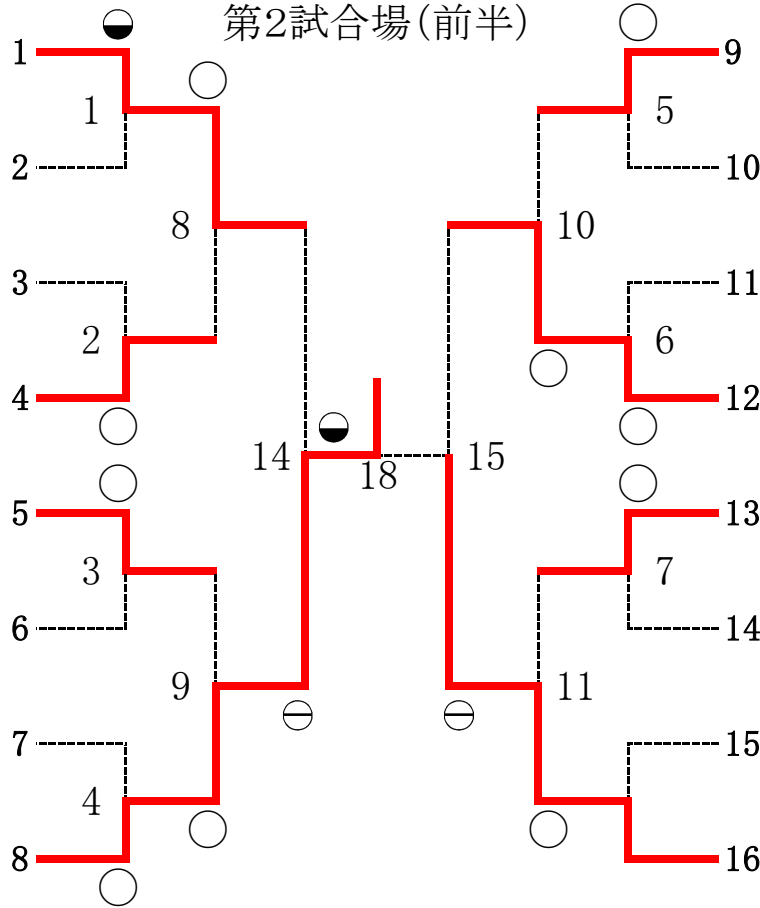

少女の部 小学5年生40kg以下級

第2試合場(前半)

丸山 恵永
若穂柔剣道育成会

内山 あかり
開示塾

鈴木 絆
滴水館道場

土屋 胡桃
軽井沢少年柔道クラブ

平野 美遥
若穂柔剣道育成会

宮島 冬空
飯田武道館