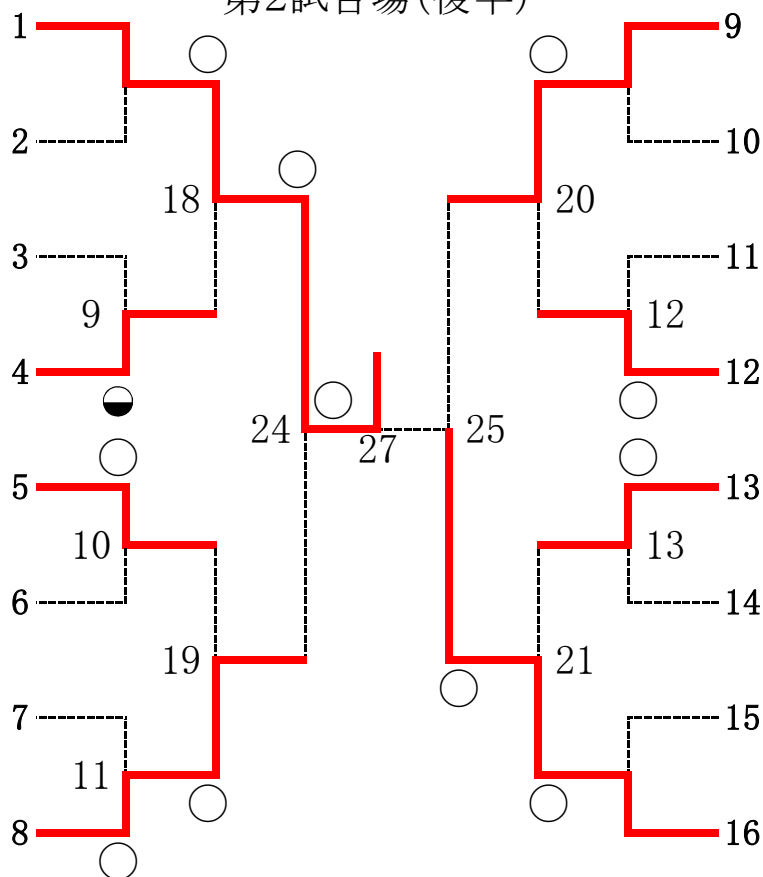

砥石 菜羽
東御市柔道教室

桐原 蒼依
克己塾

傳田 夏梨
長野市中央柔道教室

中澤 彩利
諏訪市柔道協会

仲里 葵
文武館

我妻 日菜子
誠心館道場