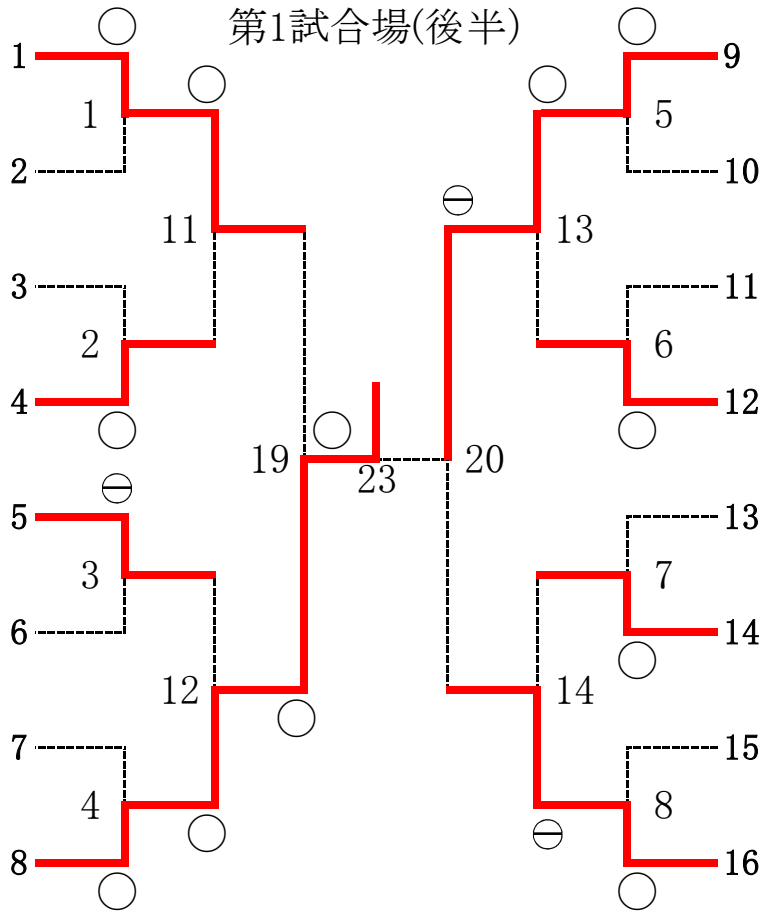

滝澤 望来
開示塾

横田 花鈴
長野市柔道クラブ

我妻 優日南
誠心館道場

少年の部 小学3年生

第1試合場(後半)

- 1 竹内 珀乃心
松尾公民館柔道クラブ
- 2 平井 康裕
克己塾
- 3 林 海翔
東御市柔道教室
- 4 水野 裕仁
長野市柔道クラブ
- 5 吉村 勇輝
丸子柔道教室
- 6 矢澤 旺佳
松川少年少女柔道クラブ
- 7 丸山 拳真
長野市中央柔道教室
- 8 林 響葵
誠心館道場

- 9 六川 俠太郎
開示塾
- 10 熊谷 峻一郎
飯田武道館
- 11 野田 龍博
中野市柔道スポーツ少年団
- 12 吉田 陸
誠心館道場
- 13 畠山 太佑
煌土会柔道教室
- 14 平井 健裕
克己塾
- 15 丸山 誠心
軽井沢少年柔道クラブ
- 16 上原 佑馬
長野市中央柔道教室