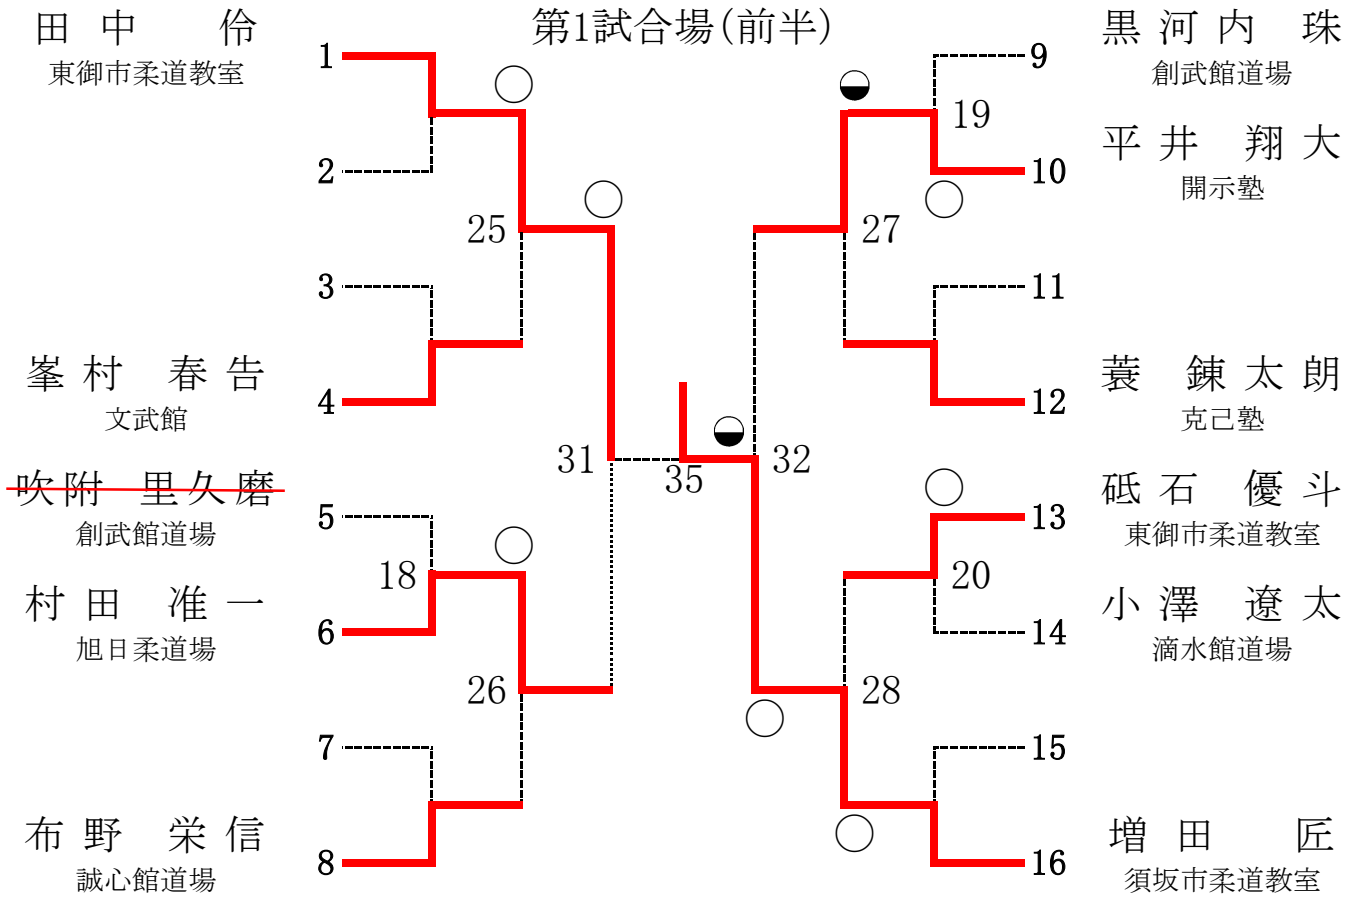

少年の部 小学6年生65kg以下級

第1試合場(前半)