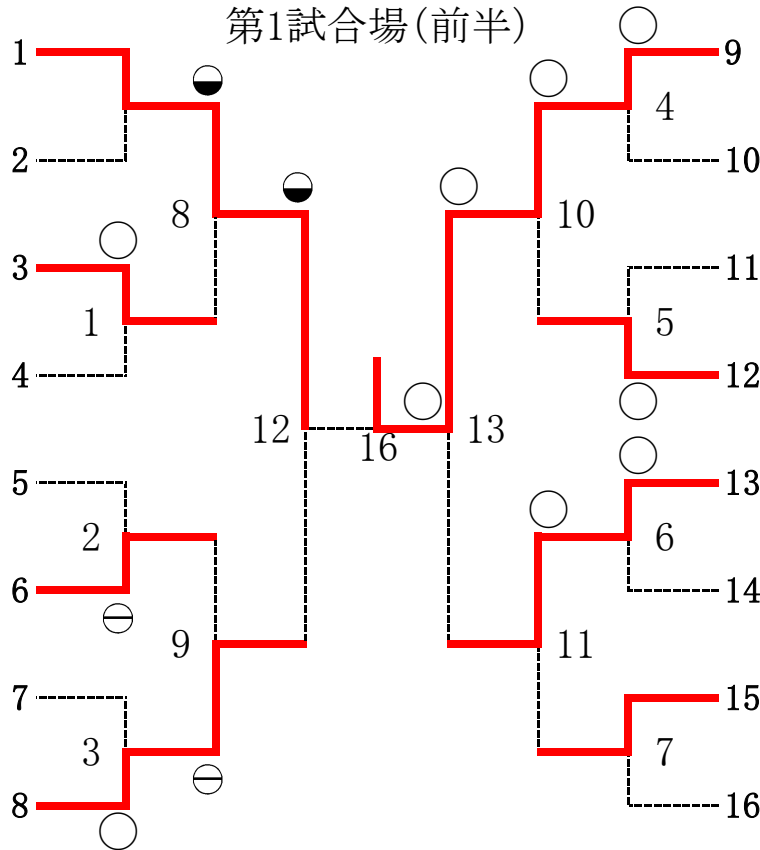

第26回長野県少年・少女柔道チャンピオン大会 兼 第30回(公社)長野県柔道整復師会少年柔道大会

令和3年6月20日(日)・長野県立武道館

少年の部 小学6年生45kg以下級

第1試合場(前半)

竹内 琉之佑
松尾公民館柔道クラブ

新井 瑠心
東御市柔道教室

上原 大登
開示塾

水野 総士
下久堅柔道クラブ

中島 陽丸
若穂柔剣道有成会

石岡 大翔
長野市中央柔道教室

西入 亮輔
開示塾

土居 史弥
滴水館道場

大西 幹冬
煌士会柔道教室

唐澤 晴馬
小野明倫館

江村 和大
中村道場

入佐 隆明
滴水館道場

百瀬 光真
誠心館道場

片山 康生
軽井沢少年柔道クラブ

~~山岸 大智~~
若穂柔剣道有成会