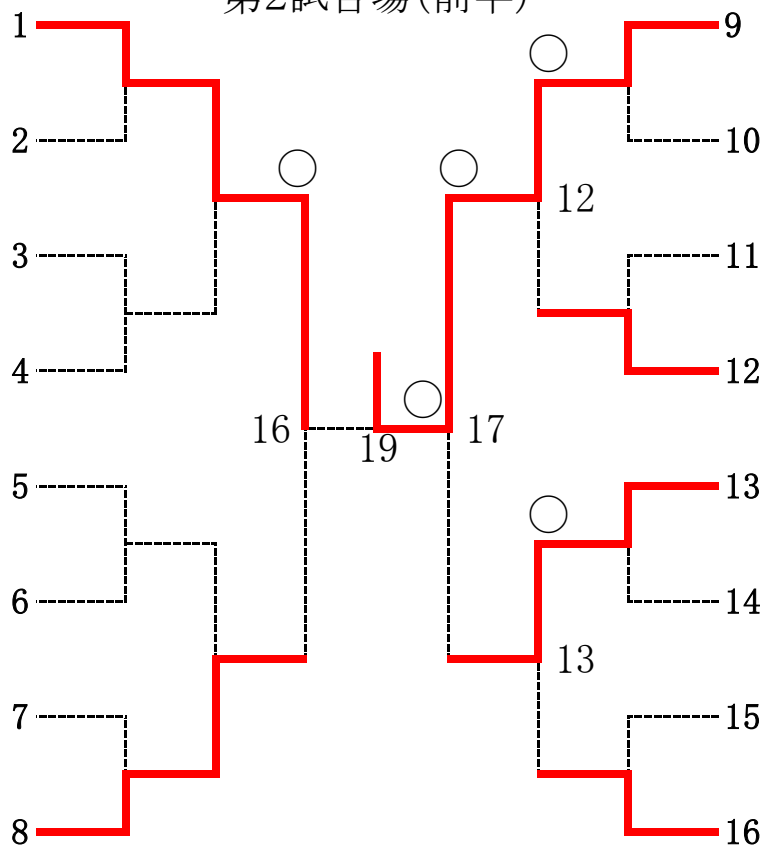

少女の部 小学5年生40kg以下級

第2試合場(前半)

丸山 恵永
若穂柔剣道育成会

内山 あかり
開示塾

鈴木 絆
滴水館道場

土屋 胡桃
軽井沢少年柔道クラブ

平野 美遥
若穂柔剣道育成会

宮島 冬空
飯田武道館