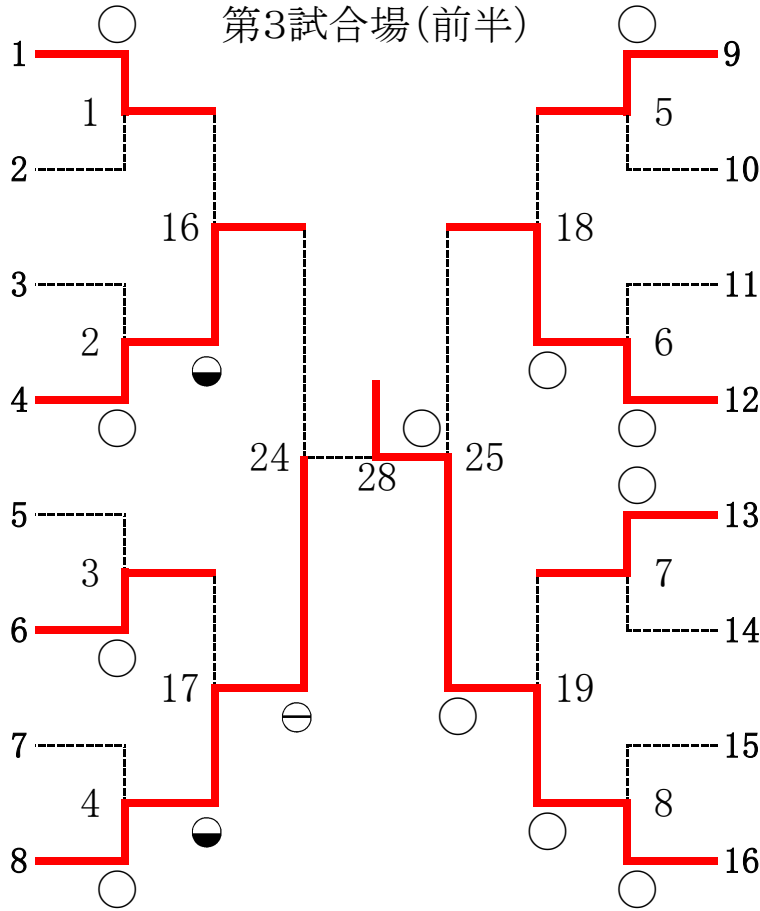

少年の部 小学4年生

第3試合場(前半)

丸山 壱
小諸少年柔道クラブ

丸山 泰輝
若穂柔剣道有成会

井坪 風音
毅心塾高鳥屋道場

上條 眞虎
誠心館道場

水間 敬大
煌士会柔道教室

宮坂 将真
東御市柔道教室

村岡 司遠
誠心館道場

小高 歩
長野市中央柔道教室

永井 八紘
創武館道場

阿部 大誠
東御市柔道教室

樽 沼 龍
克己塾

高橋 太陽
中村道場

塩川 良貴
東御市柔道教室

齋藤 空希
中野市柔道スポーツ少年団

渡邊 翔太
毅心塾高鳥屋道場

百瀬 成将
誠心館道場

少女の部 小学4年生

第3試合場(前半)

黒川 杏南
開示塾

北城 佳奈
若穂柔剣道有成会

佐藤 笑満
鼎柔道クラブ

福島 夕葵
滴水館道場

塚原 柚紀
松尾公民館柔道クラブ

馬場 結心
小諸少年柔道クラブ

百瀬 莉音
誠心館道場

加藤 静華
長野市中央柔道教室