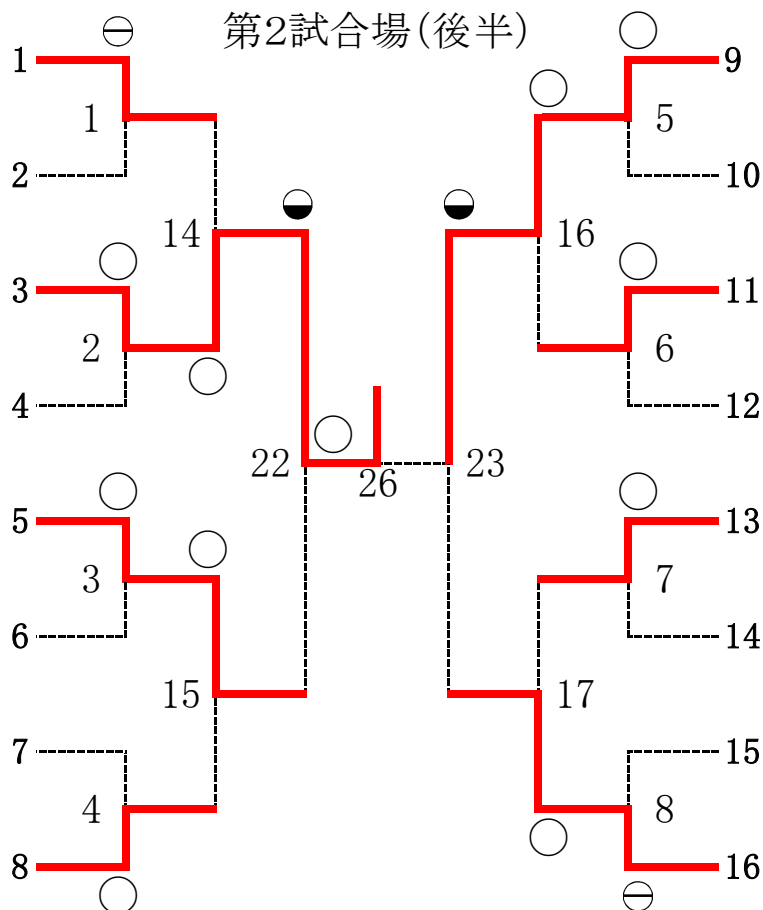

少年の部 小学2年生

第2試合場(後半)

遠山 実咲
下久堅柔道クラブ

田中 陸
須坂市柔道教室

阿部 央河
東御市柔道教室

竹野 入 漣
克己塾

佐藤 湊斗
小諸少年柔道クラブ

小島 蒼太
煌士会柔道教室

小林 晴稀
克己塾

上原 駿 洸
長野市中央柔道教室

丸山 大
小諸少年柔道クラブ

知久 駿之介
松川少年少女柔道クラブ

古畑 雅稀
克己塾

西條 篤樹
長野市柔道クラブ

金田 柁馬
松尾公民館柔道クラブ

齋藤 蒼月
中野市柔道スポーツ少年団

奥田 唯月
小諸少年柔道クラブ

狩野 聡仁
滴水館道場

少女の部 小学2年生

第2試合場(後半)

百瀬 美結
煌士会柔道教室

黒川 柚南
開示塾

中村 奈央
滴水館道場

伊坂 愛彩
旭日柔道場

青木 あずさ
豊田育成会柔道部

大前 結愛
誠心館道場

羽田 彩乃
長野市中央柔道教室