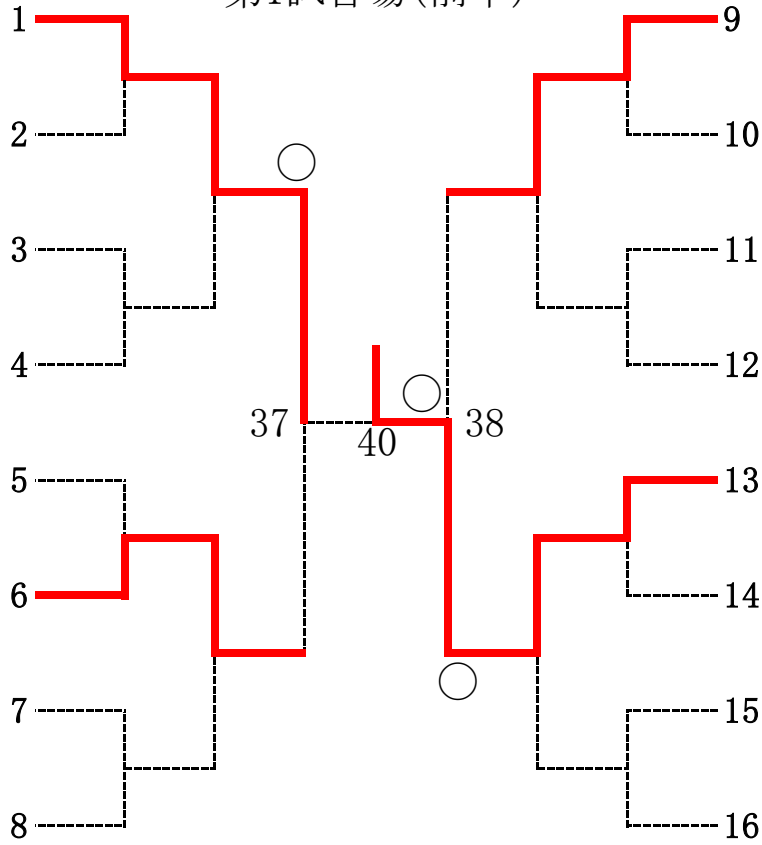

少年の部 小学6年生65kg超級

第1試合場(前半)

徳武 八光
若穂柔剣道育成会

梶田 賢信
安曇野市柔道クラブ