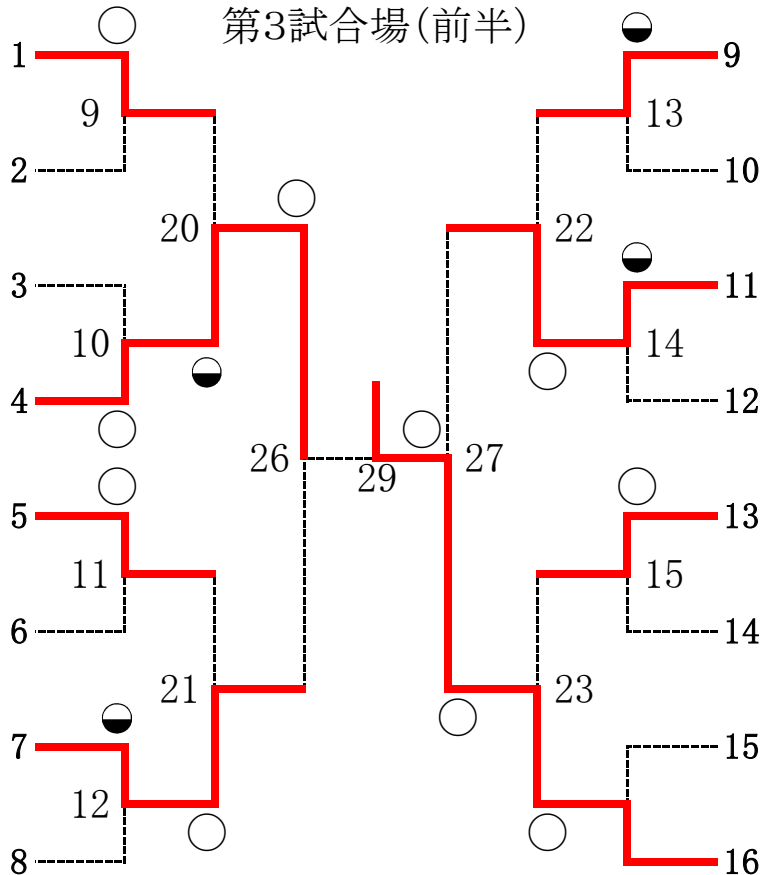

溝上 千明
東春近柔道教室

上野 美空
丸北輪心塾

松井 結佳
誠心館道場

伊藤 舞
長野市柔道クラブ

滝澤 望来
開示塾

横田 花鈴
長野市柔道クラブ

我妻 優日南
誠心館道場