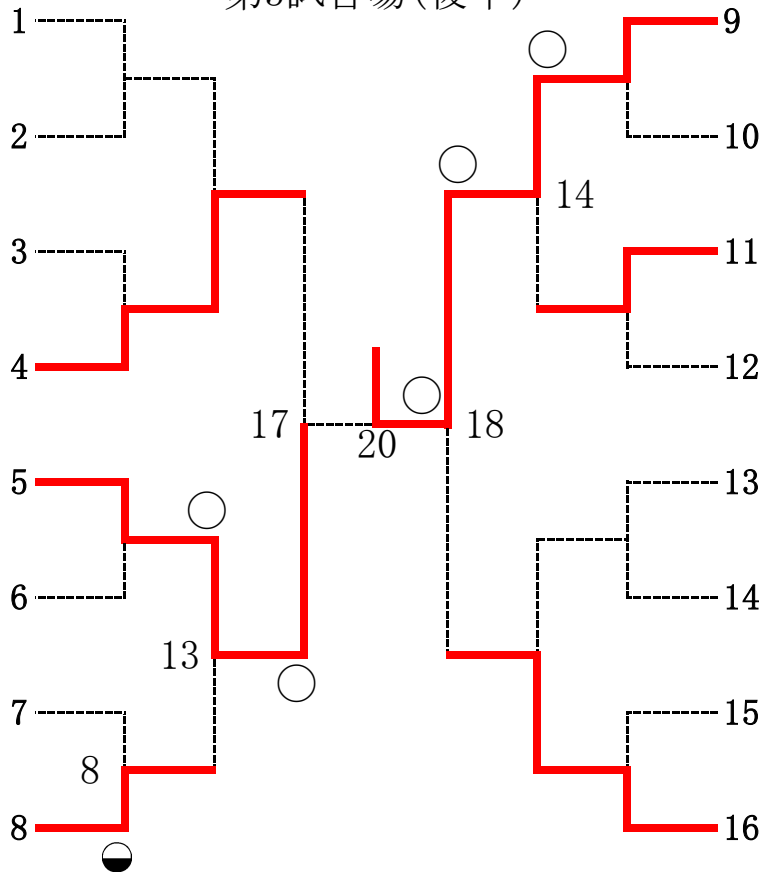

熊田 陽太
長野市中央柔道教室

少女の部 小学1年生

第3試合場(後半)

佐藤 杏
若穂柔剣道育成会

百田 愛葉
克己塾

小林 春音
若穂柔剣道育成会

青木 那月
さなだSC造士武心館

手塚 希穂
誠心館道場