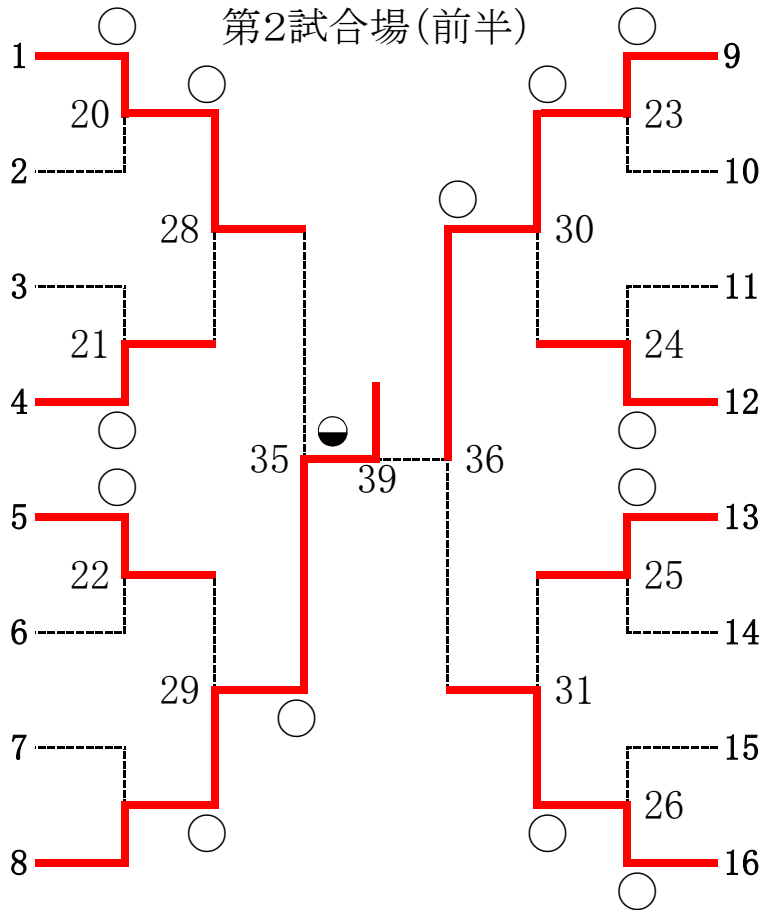

少年の部 小学5年生45kg超級

第2試合場(前半)

- 1 佐藤 陸
  若穂柔剣道育成会
- 2 松澤 陸人
  佐久穂町柔道クラブ
- 3 柿澤 天斗
  茅野市柔道協会
- 4 須山 陽太
  誠心館道場
- 5 東野 命
  鼎柔道クラブ
- 6 小林 孝太郎
  中野市柔道スポーツ少年団
- 8 内藤 雄晟
  旭日柔道場

- 9 秋元 敬士郎
  飯田武道館
- 10 西澤 将大
  中野市柔道スポーツ少年団
- 11 大前 泰輔
  誠心館道場
- 12 酒井 海路
  東御市柔道教室
- 13 仲里 奏汰
  文武館
- 14 オタル アウグスト
  開示塾
- 15 青木 恵太郎
  諏訪市柔道協会
- 16 長嶺 里音
  克己塾