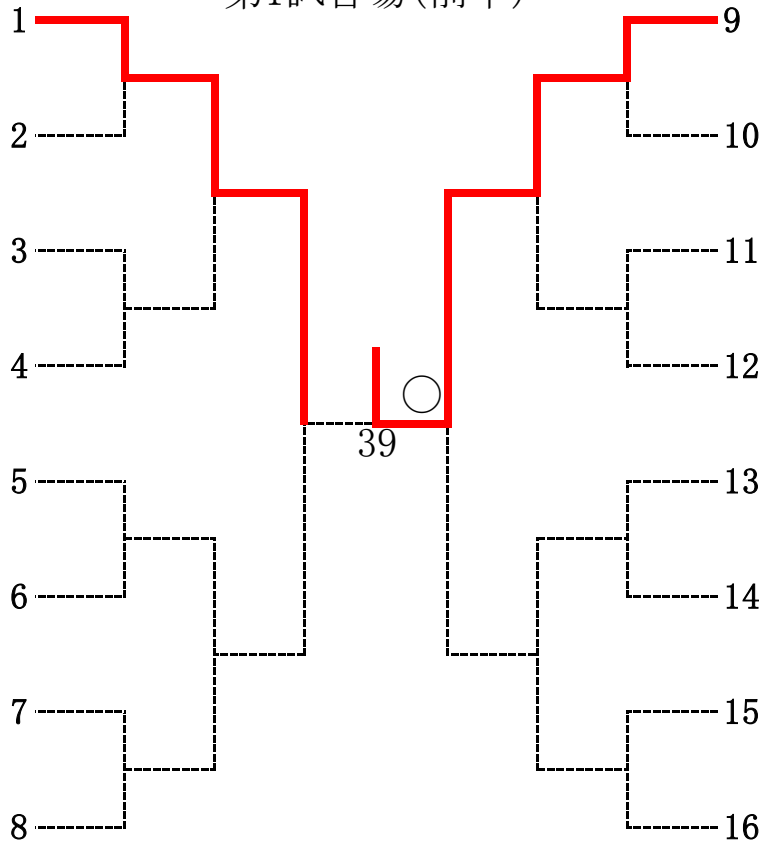

梶田 賢信
安曇野市柔道クラブ

伊藤 怜央
長野市柔道クラブ

新井 王賀
若穂柔剣道育成会

少女の部 小学6年生55kg超級

第1試合場(前半)

細谷 栞奈
長野市柔道クラブ

西山 眞央
滴水館道場

少年の部 小学5年生45kg以下級