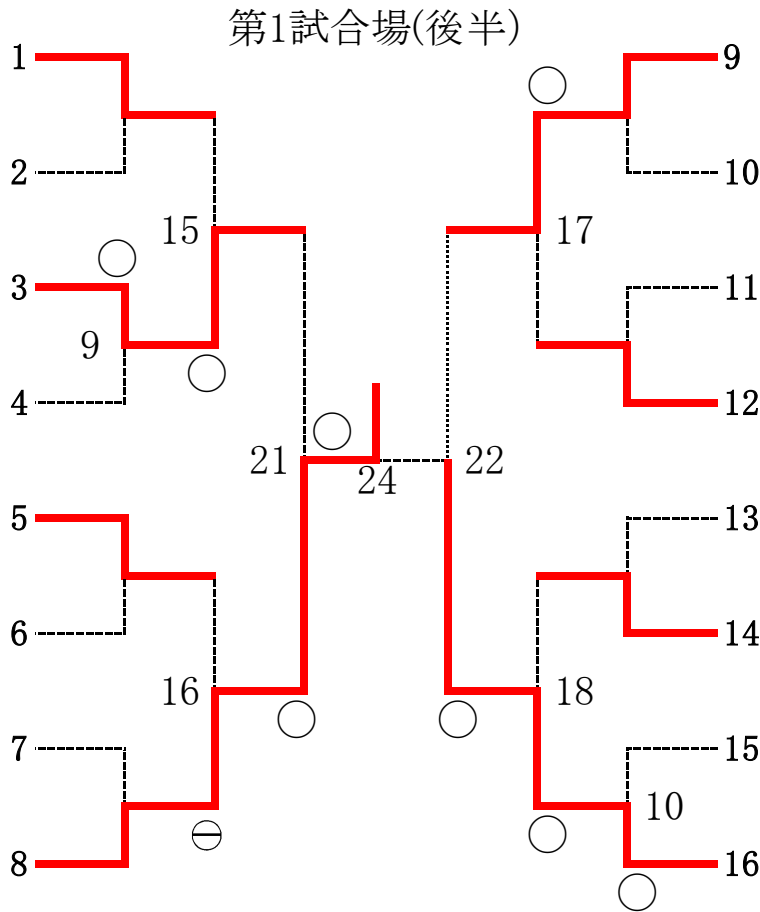

少女の部 小学3年生

第1試合場(後半)

- 1 五味 凜香
  茅野市柔道協会
- 3 佐藤 六花
  軽井沢少年柔道クラブ
- 4 畠山 ゆい
  中村道場
- 5 矢澤 彩心
  丸子柔道教室
- 8 古幡 芽依子
  克己塾

- 9 若林 加鈴
  東御市柔道教室
- 10 小林 楓
  滴水館道場
- 11 小倉 三桜子
  滴水館道場
- 12 柳崎 心美
  丸子柔道教室
- 13 宮澤 彩桜
  中野市柔道スポーツ少年団