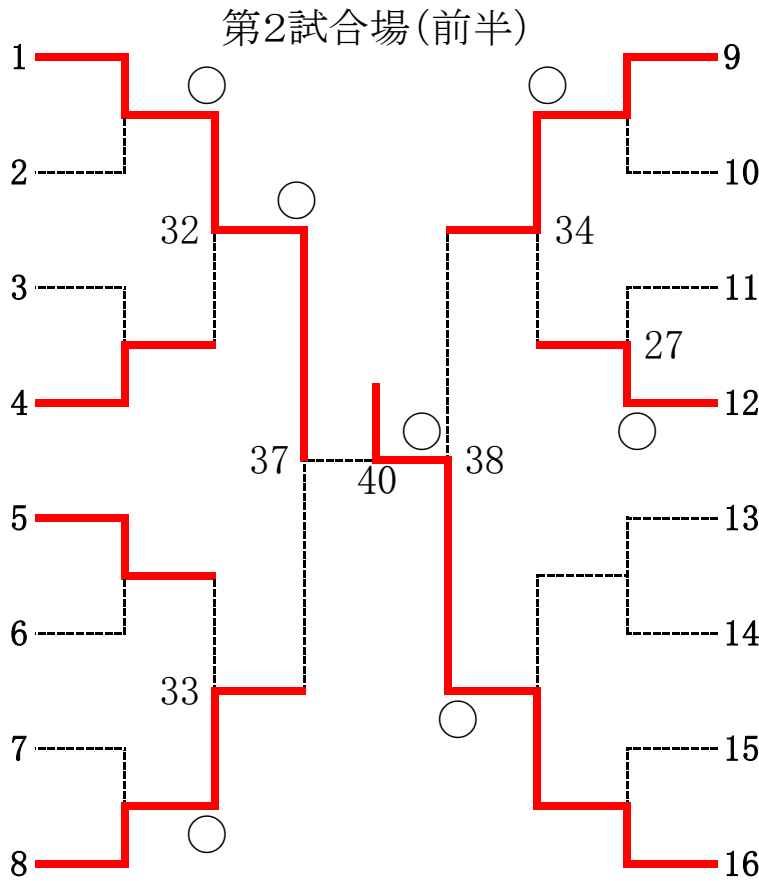

少女の部 小学5年生40kg超級

第2試合場(前半)

- 1 荒井 里衣菜
  長野市中央柔道教室
- 4 古幡 菜々子
  克己塾
- 5 桜井 心菜
  毅心塾高鳥屋道場
- 8 井出 結菜
  東御市柔道教室

- 9 百瀬 柚希
  煌士会柔道教室
- 10 百田 乃恵
  克己塾
- 11 市川 日彩
  小諸少年柔道クラブ
- 12 市川 日彩
  小諸少年柔道クラブ
- 13 市川 日彩
  小諸少年柔道クラブ
- 14 市川 日彩
  小諸少年柔道クラブ
- 15 市川 日彩
  小諸少年柔道クラブ
- 16 平井 美月
  克己塾