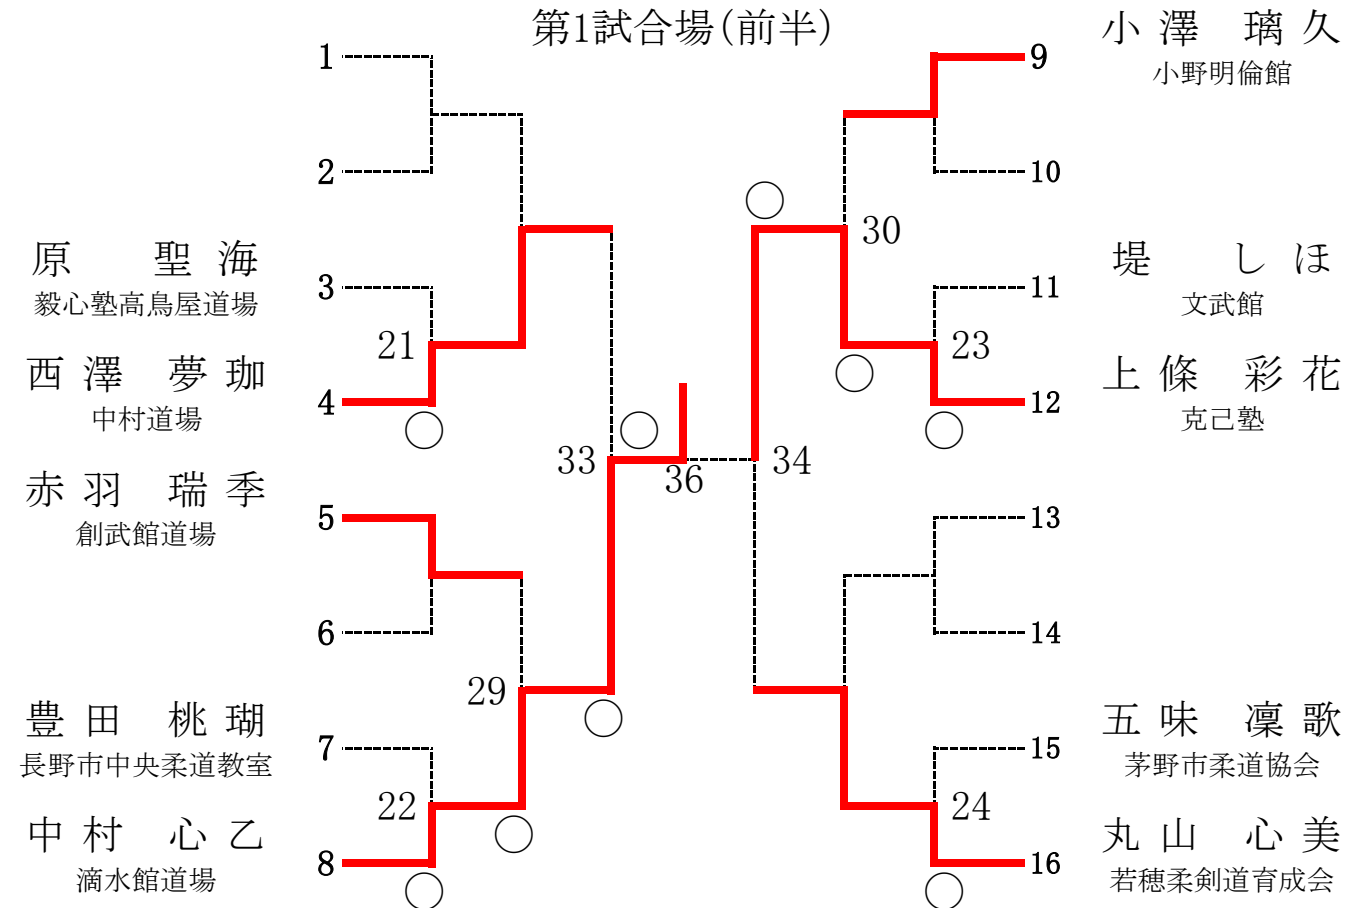

枝 佳音
豊田有成会柔道部

少年の部 小学6年生65kg以下級

第1試合場(前半)

少女の部 小学6年生55kg以下級

第1試合場(前半)

少年の部 小学6年生65kg超級

第1試合場(前半)

徳武 八光
若穂柔剣道育成会