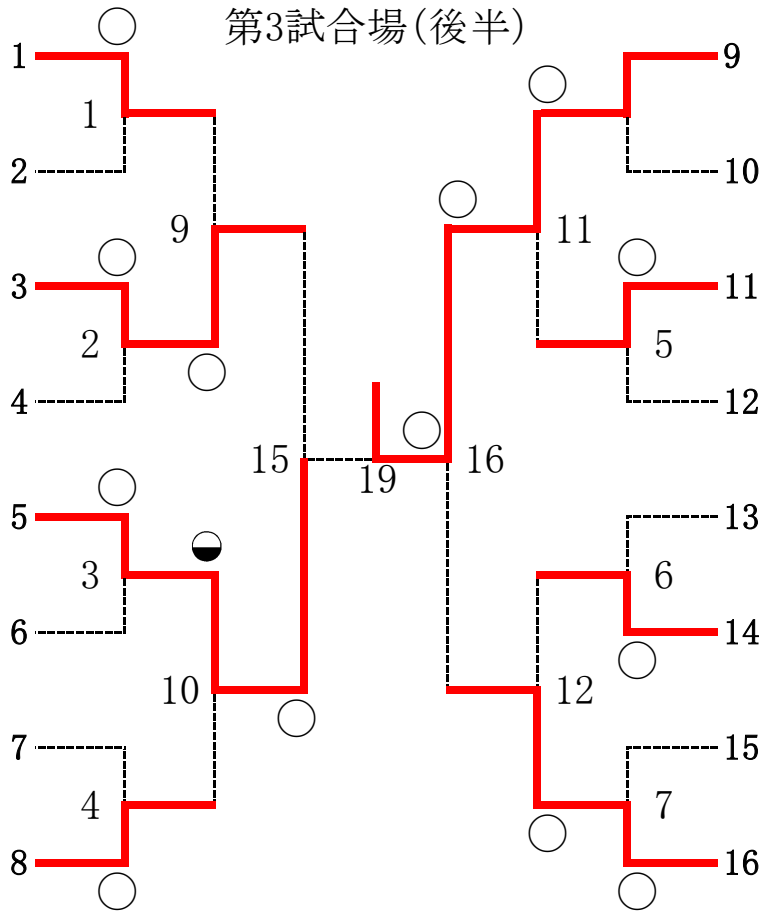

少年の部 小学1年生

第3試合場(後半)

白井 英伍
煌士会柔道教室

中村 空馬
丸子柔道教室

神農 幸歩
克己塾

原山 碧光
長野市中央柔道教室

樽 沼 佳
克己塾

原 月 冴
松尾公民館柔道クラブ

山崎 凱仁
若穂柔剣道育成会

オタル オクタビオ
開示塾

長嶺 流光
克己塾

丸山 賢士
若穂柔剣道育成会

奥野 智咲
軽井沢少年柔道クラブ

畠山 工慶
煌士会柔道教室

田口 颯
旭日柔道場

村山 岳
誠心館道場

熊田 陽太
長野市中央柔道教室