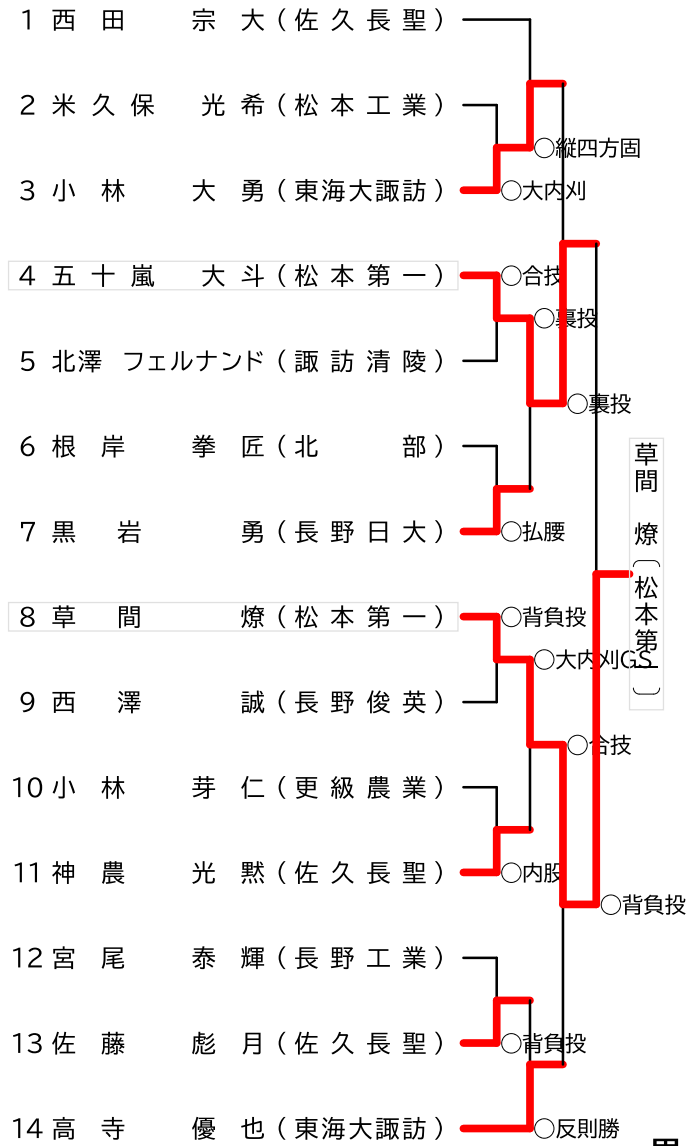

男子90kg級

男子100kg級

男子100kg超級