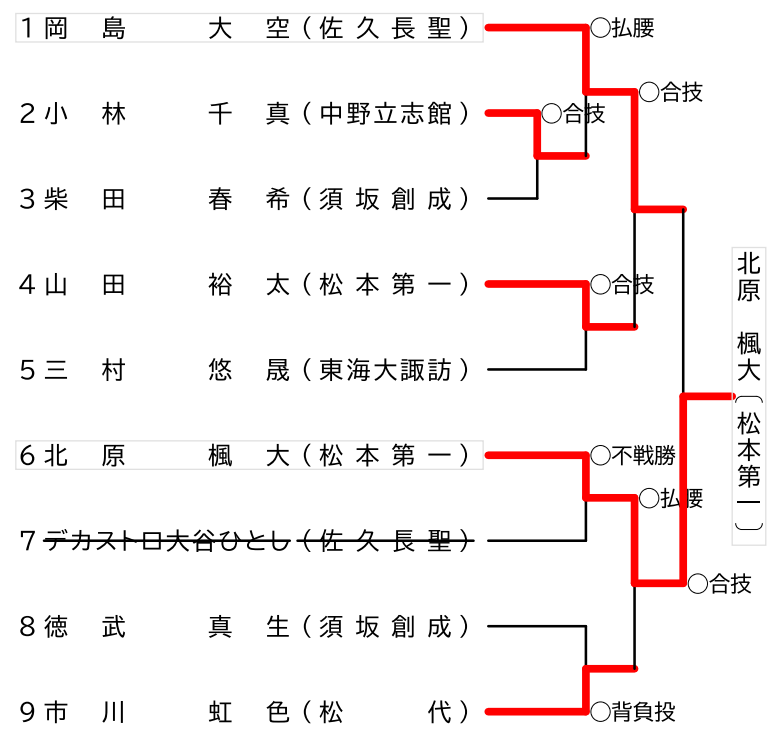

男子90kg級

男子100kg級

男子100kg超級