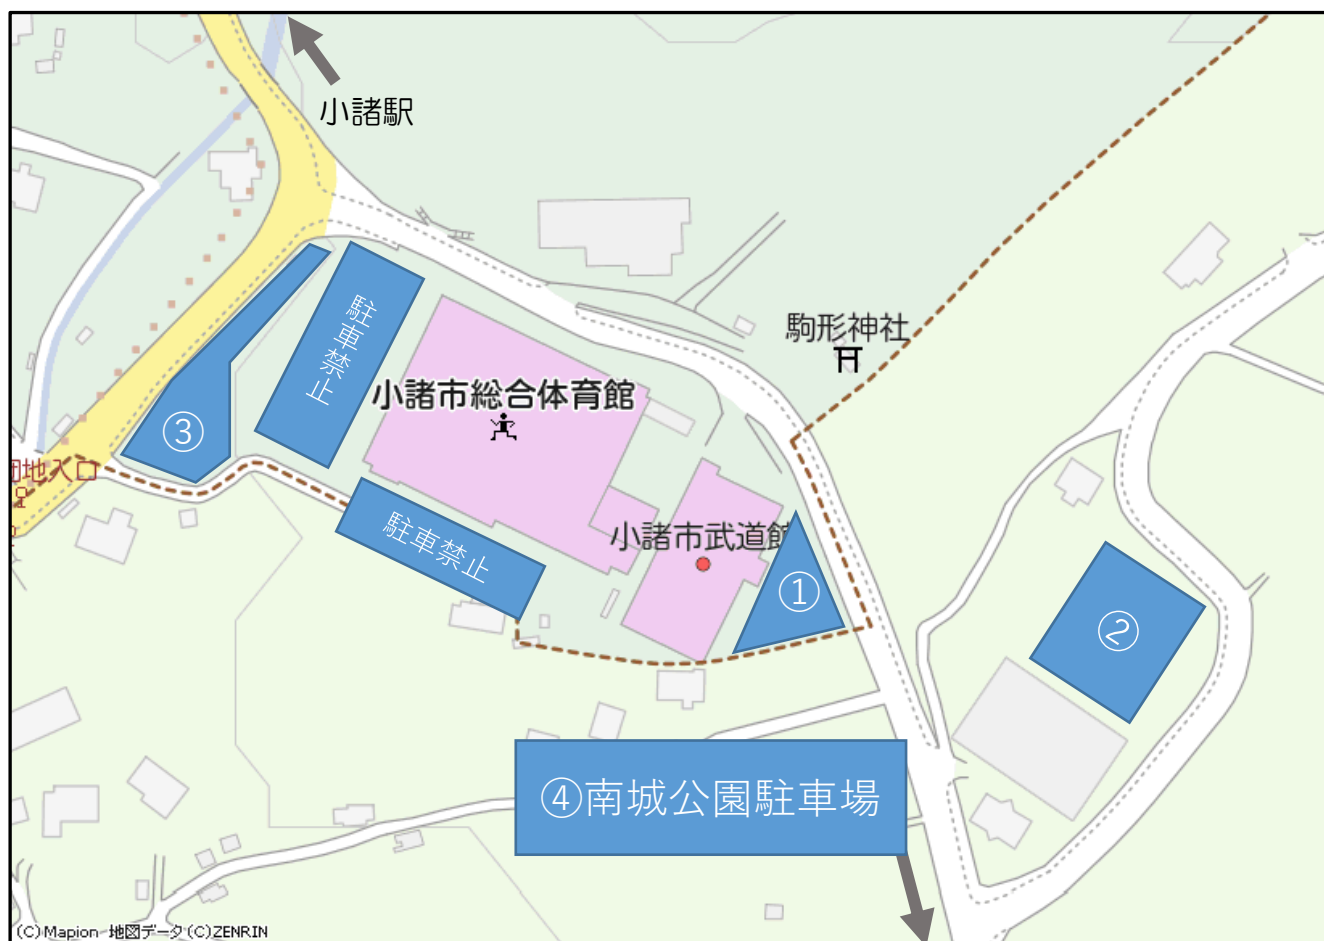

小諸市武道館駐車場についてお願い

武道館の駐車場は役員・審判員の先生専用となっております。

ご協力をお願い申し上げます。

- ① 大会役員・審判員(マイクロバスは停めないで下さい)
- ② 選手・顧問
- ③ 保護者
- ④ 保護者
- ⑤ マイクロバス・保護者(南城公園第2駐車場)

※体育館周辺や周辺道路、空き地へは駐車しないで下さい。