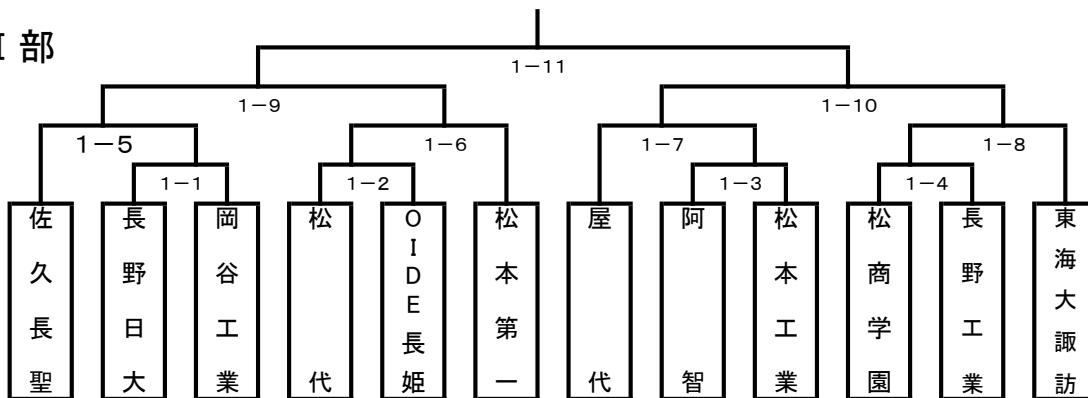

男子団体Ⅰ部

決勝トーナメント

男子団体Ⅱ部

予選リーグA

	①長野俊英	②駒工	③蓼科	勝一敗一分	順位
①長野俊英		2-7	2-1		
②駒工			2-4		
③蓼科					

予選リーグB

	①上田	②更農	③篠ノ井	勝一敗一分	順位
①上田		2-8	2-2		
②更農			2-5		
③篠ノ井					

予選リーグC

	①下農	②上田千曲	③中野立志館	勝敗	順位
①下農		2-9	2-3		
②上田千曲			2-6		
③中野立志館					

決勝リーグ(各リーグ1位)

				勝一敗一分	順位
		2-18	2-12		
			2-15		

女子団体

	①長野日大	②佐久長聖	③下伊那農業	④松商学園	勝一敗一分	順位
①長野日大		2-10	2-16	2-13		
②佐久長聖			2-14	2-17		
③下伊那農業				2-11		
④松商学園						