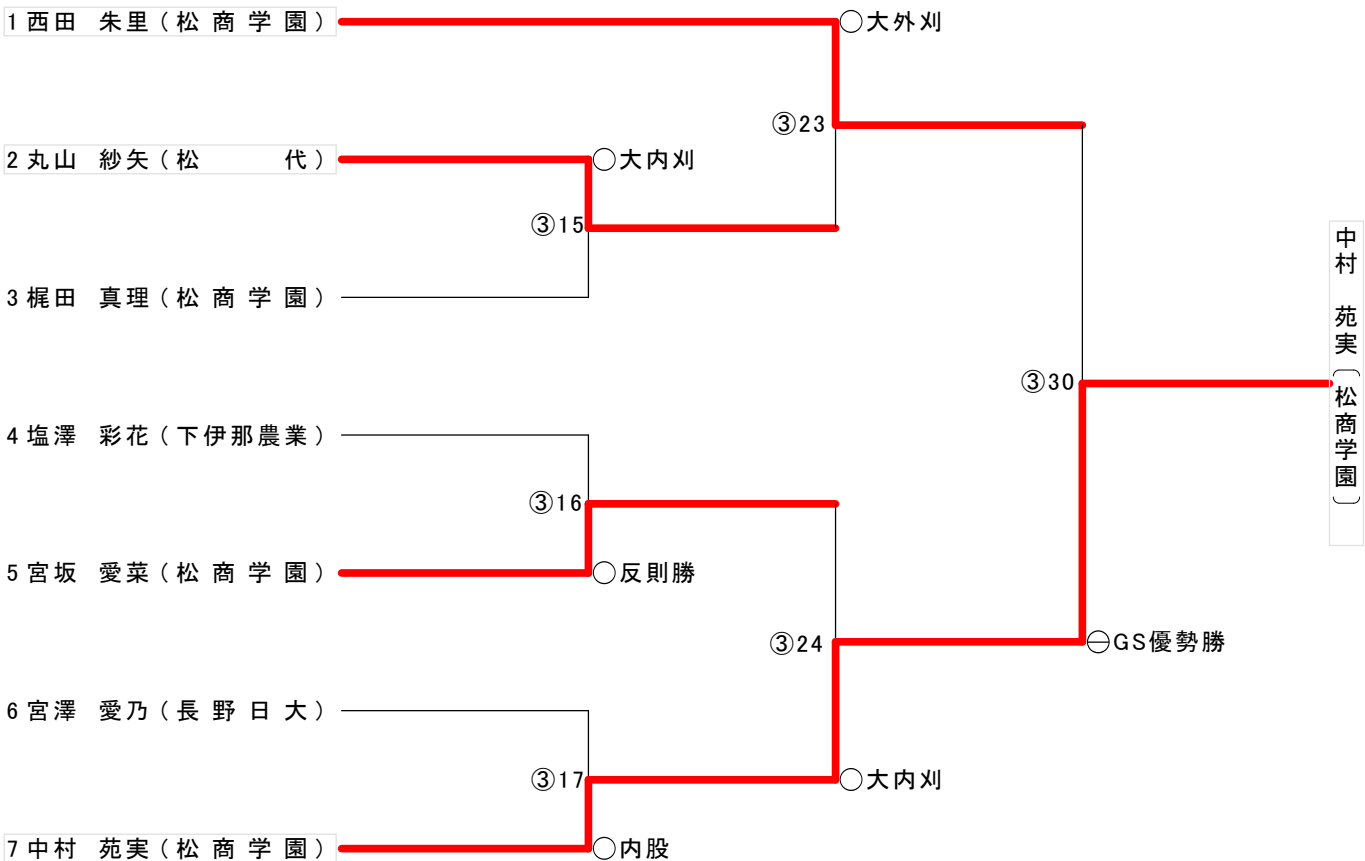

第73回 国民体育大会柔道競技 長野県選手選考会 【女子の部】

日時:平成30年7月1日(日)
場所:小諸市武道館
主催:長野県柔道連盟

52kg級

63kg級

57kg級

		1	2	3	勝敗	順位
1	出口 ケリー (山梨学院大学)		○大外刈 ③18	○GS反則勝 ③32	2-0	1
2	坂口 仁美 (千葉薬品)	△ ③18		○GS反則勝 ③27	1-1	2
3	上原 万智子 (東御市柔道協会)	△ ③32	△ ③27		0-2	3

78kg級

無差別級