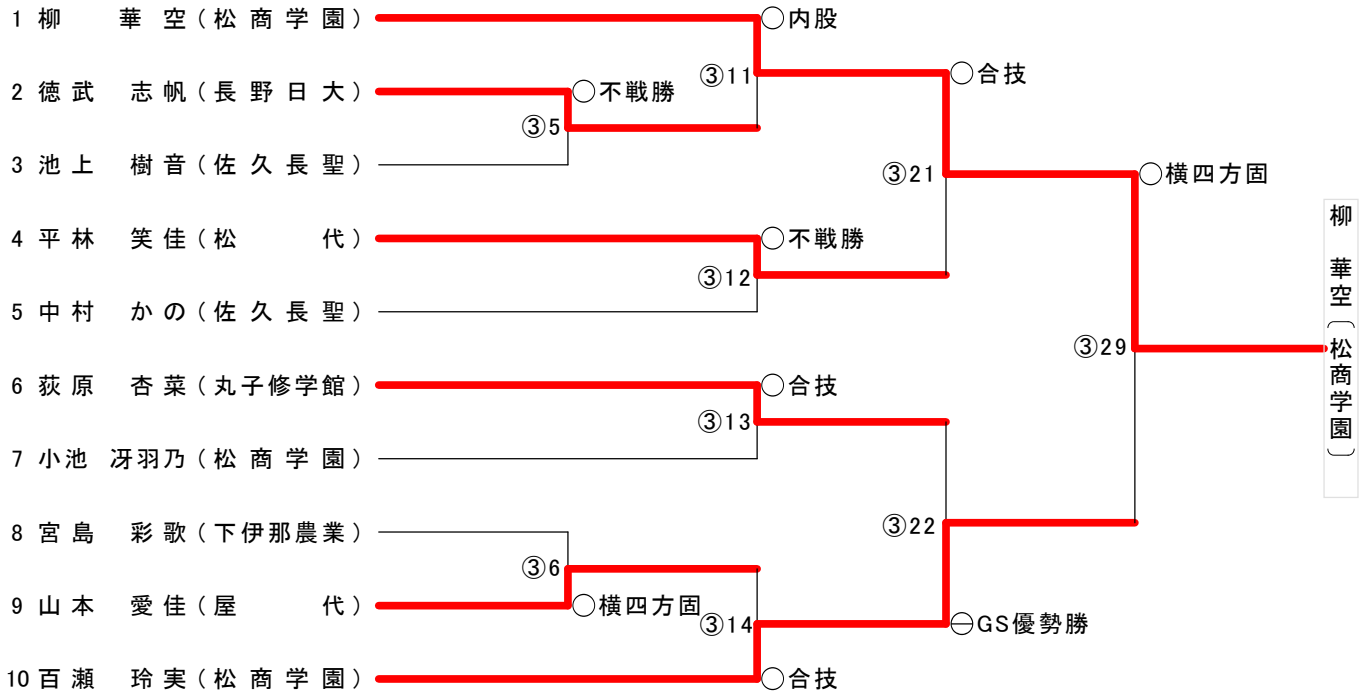

第73回 国民体育大会柔道競技 長野県選手選考会 【女子の部】

日時:平成30年7月1日(日)
場所:小諸市武道館
主催:長野県柔道連盟

52kg級

63kg級

57kg級

		1	2	3	勝敗	順位
1	出口 ケリー (山梨学院大学)		○大外刈 ③18	○GS反則勝 ③32	2-0	1
2	坂口 仁美 (千葉薬品)	△ ③18		○GS反則勝 ③27	1-1	2
3	上原 万智子 (東御市柔道協会)	△ ③32	△ ③27		0-2	3

78kg級

無差別級