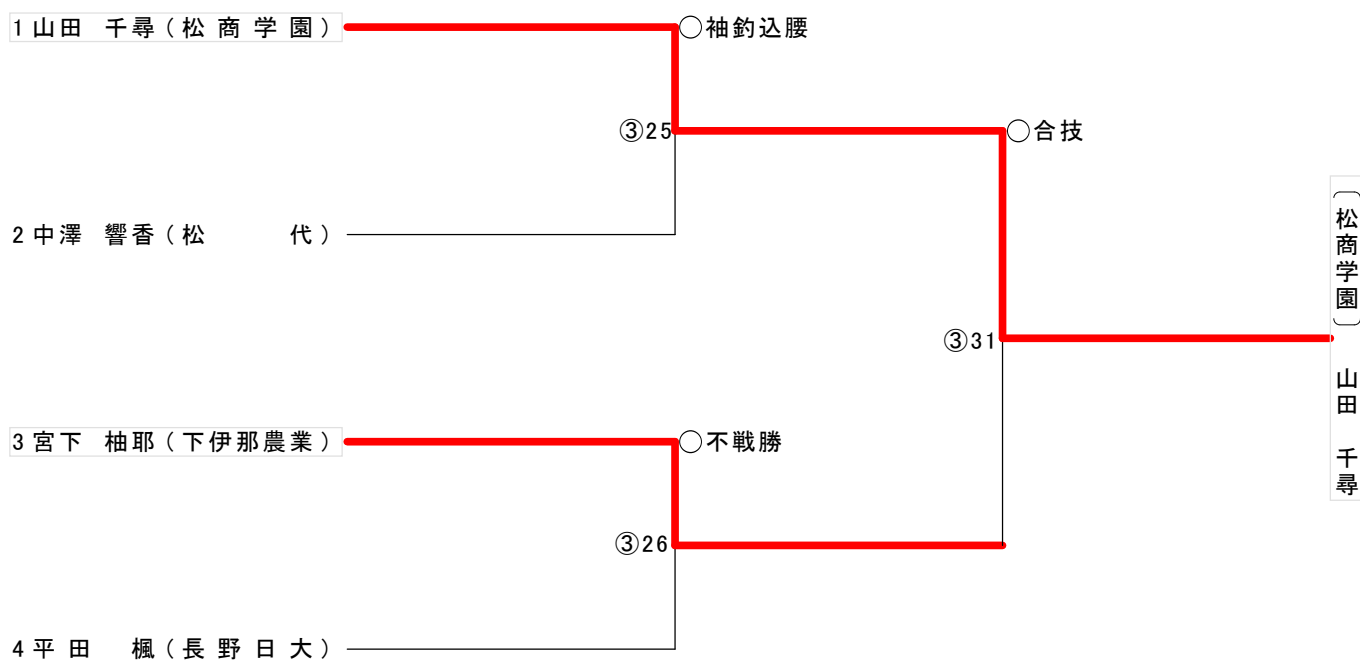

第73回 国民体育大会柔道競技 長野県選手選考会 【女子の部】

日時:平成30年7月1日(日)
場所:小諸市武道館
主催:長野県柔道連盟

52kg級

63kg級

57kg級

		1	2	3	勝敗	順位
1	出口 ケリー (山梨学院大学)		○大外刈 ③18	○GS反則勝 ③32	2-0	1
2	坂口 仁美 (千葉薬品)	△ ③18		○GS反則勝 ③27	1-1	2
3	上原 万智子 (東御市柔道協会)	△ ③32	△ ③27		0-2	3

78kg級

無差別級