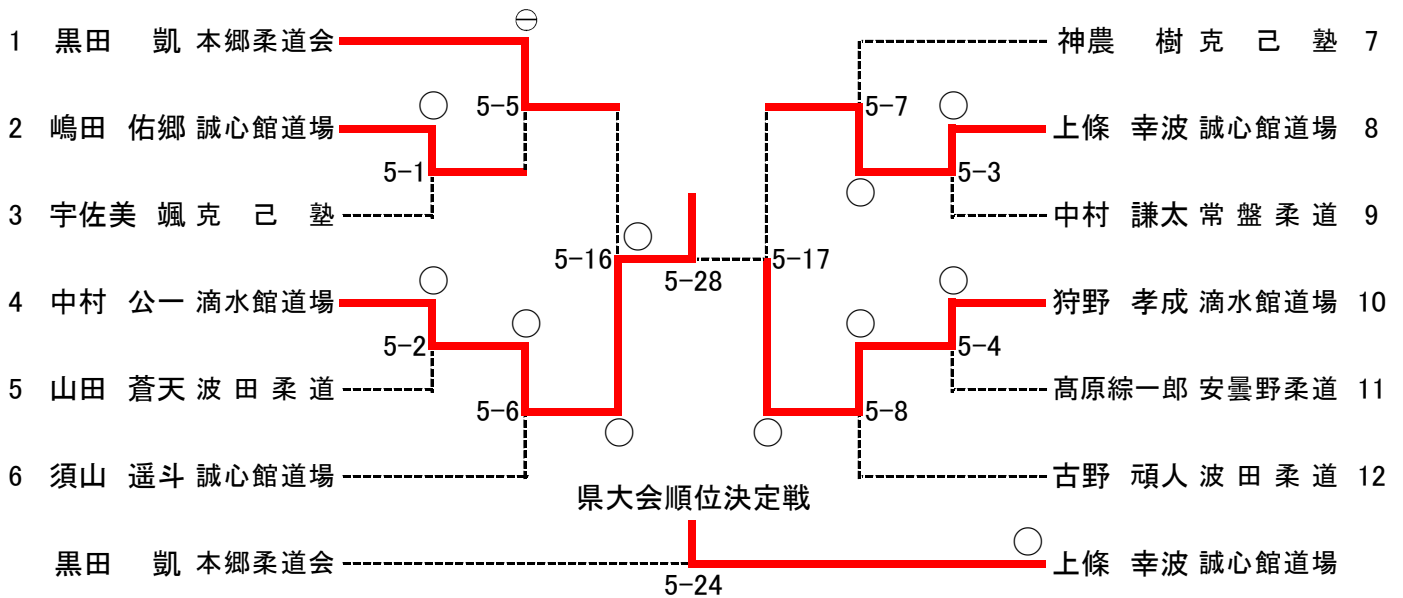

第23回長野県少年・少女チャンピオン大会中信予選会 兼 中信柔道整復師会少年柔道大会中信予選会

日時：平成30年5月13日(日)

会場：松本市柔剣道場

1年生男子

1年生女子

2年生男子

2年生女子

4 年 生 女 子

5 年 生 男 子 軽 量 級

5 年 生 男 子 重 量 級

5 年 生 女 子 軽 量 級

5年生女子重量級

6年生男子軽量級

6年生男子重量級

	1	2	3	勝	負	分	順位
1 野村 楓和 誠心館道場	△	○	△	1	1	0	2
2 柴原 颯真 誠心館道場	△	△	△	0	2	0	3
3 徳永 右京 克己塾	○	○	△	2	0	0	1

1 — 3
6-6