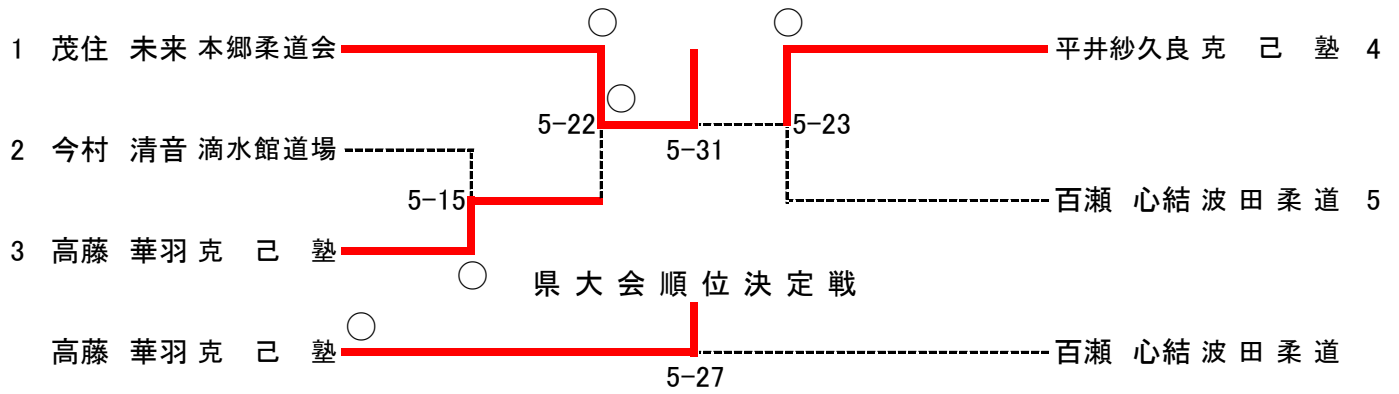

5 年 生 男 子 軽 量 級

5 年 生 男 子 重 量 級

5 年 生 女 子 軽 量 級

5年生女子重量級

6年生男子軽量級

6年生男子重量級

	1	2	3	勝	負	分	順位
1 野村 楓和 誠心館道場	△	○	△	1	1	0	2
2 柴原 颯真 誠心館道場	△	△	△	0	2	0	3
3 徳永 右京 克己塾	○	○	△	2	0	0	1

1 — 3
6-6