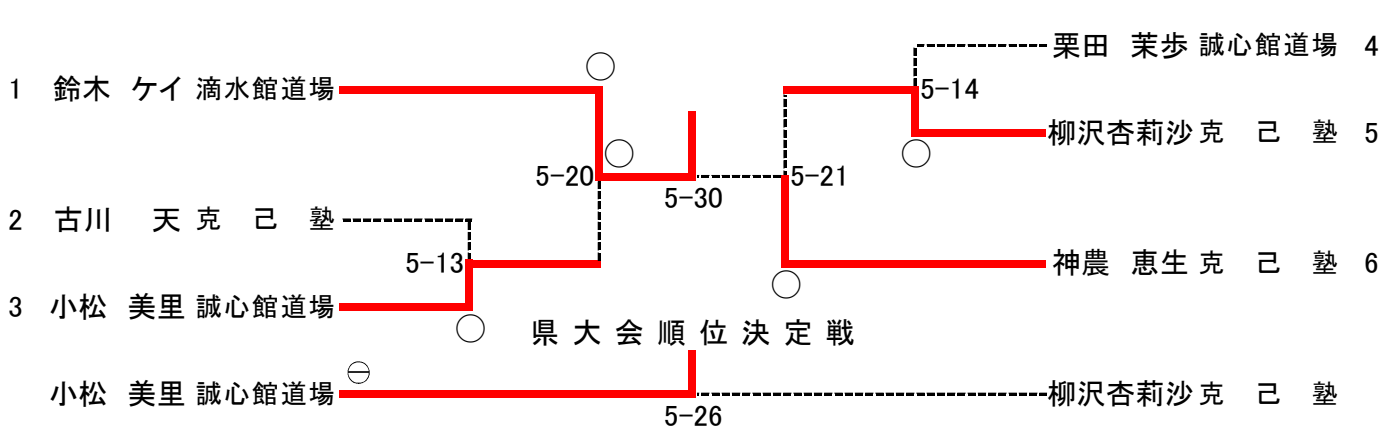

4 年 生 女 子

5 年 生 男 子 軽 量 級

5 年 生 男 子 重 量 級

5 年 生 女 子 軽 量 級