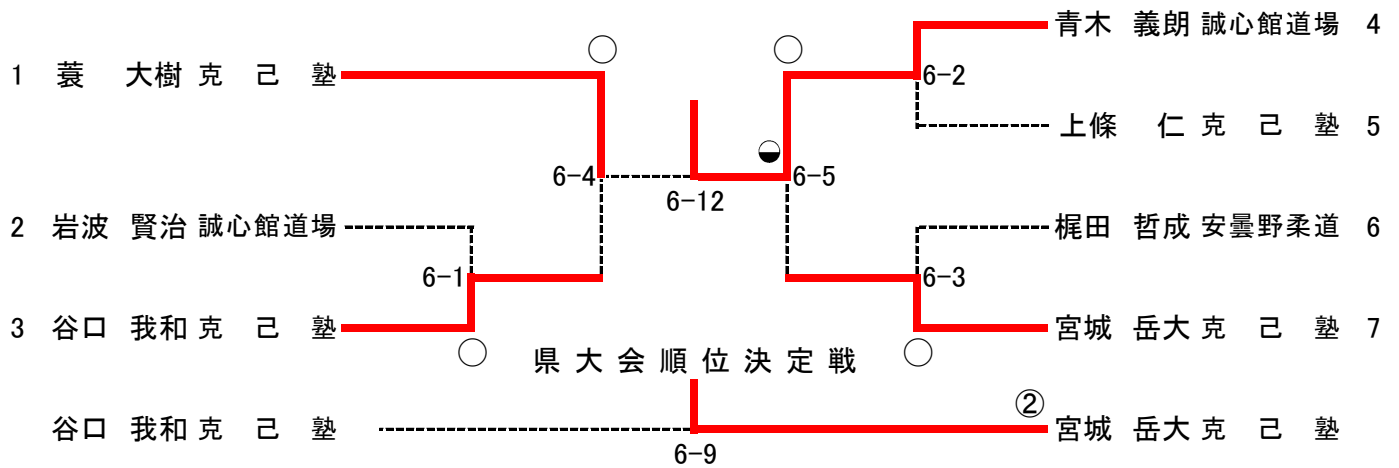

5 年 生 男 子 軽 量 級

5 年 生 男 子 重 量 級

5 年 生 女 子 軽 量 級

5年生女子重量級

6年生男子軽量級

6年生男子重量級

	1	2	3	勝	負	分	順位
1 野村 楓和 誠心館道場	△	○	△	1	1	0	2
2 柴原 颯真 誠心館道場	△	△	△	0	2	0	3
3 徳永 右京 克己塾	○	○	△	2	0	0	1

1 — 3
6-6