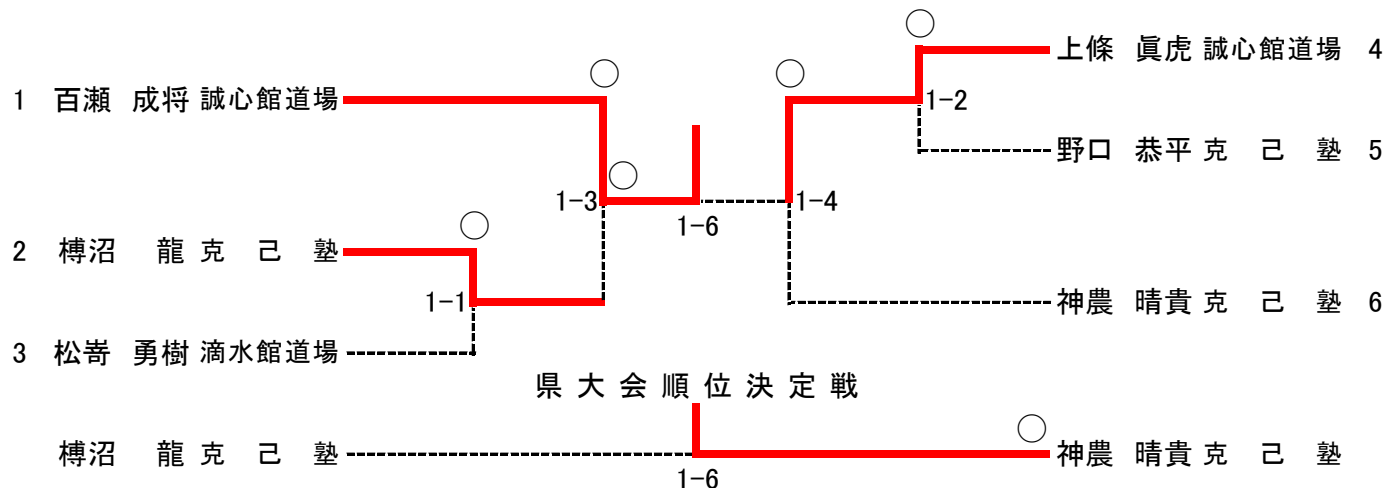

第23回長野県少年・少女チャンピオン大会中信予選会 兼 中信柔道整復師会少年柔道大会中信予選会

日時：平成30年5月13日(日)

会場：松本市柔剣道場

1年生男子

1年生女子

2年生男子

2年生女子

4 年 生 女 子

5 年 生 男 子 軽 量 級

5 年 生 男 子 重 量 級

5 年 生 女 子 軽 量 級

5年生女子重量級

6年生男子軽量級

6年生男子重量級

	1	2	3	勝	負	分	順位
1 野村 楓和 誠心館道場	△	○	△	1	1	0	2
2 柴原 颯真 誠心館道場	△	△	△	0	2	0	3
3 徳永 右京 克己塾	○	○	△	2	0	0	1

1 — 3
6-6