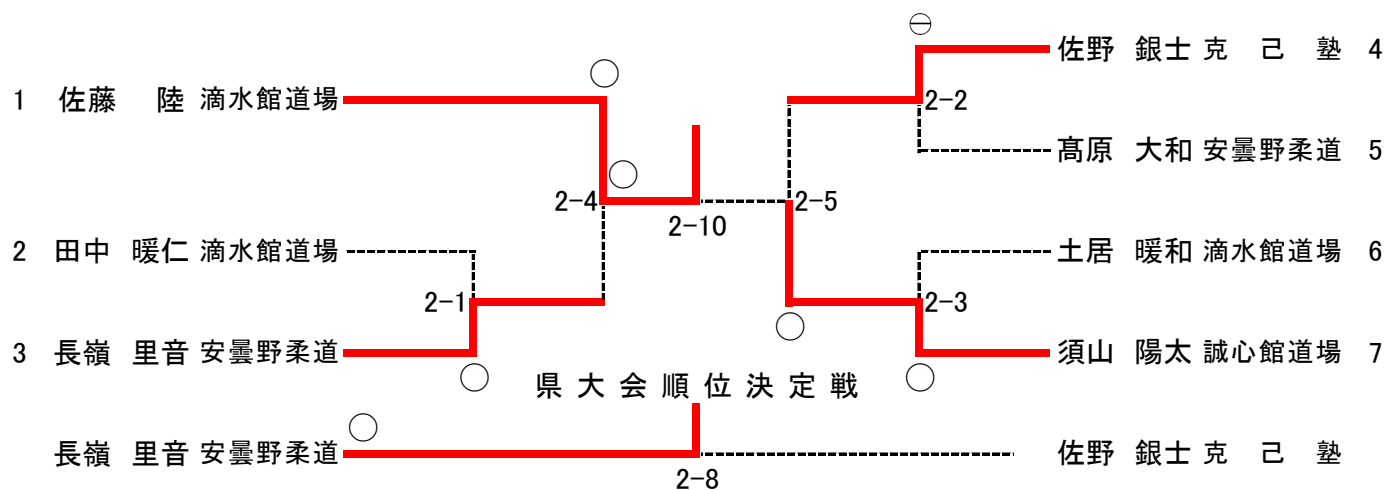

第23回長野県少年・少女チャンピオン大会中信予選会 兼 中信柔道整復師会少年柔道大会中信予選会

日時：平成30年5月13日(日)

会場：松本市柔剣道場

1年生男子

1年生女子

2年生男子

2年生女子

4 年 生 女 子

5 年 生 男 子 軽 量 級

5 年 生 男 子 重 量 級

5 年 生 女 子 軽 量 級

5年生女子重量級

6年生男子軽量級

6年生男子重量級

	1	2	3	勝	負	分	順位
1 野村 楓和 誠心館道場	△	○	△	1	1	0	2
2 柴原 颯真 誠心館道場	△	△	△	0	2	0	3
3 徳永 右京 克己塾	○	○	△	2	0	0	1

1 — 3
6-6