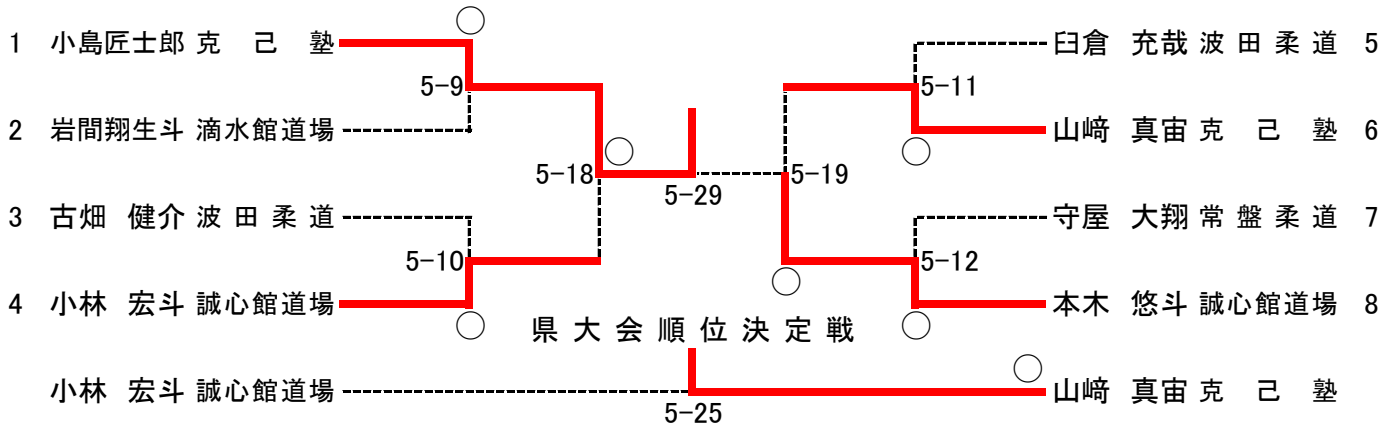

第23回長野県少年・少女チャンピオン大会中信予選会 兼 中信柔道整復師会少年柔道大会中信予選会

日時：平成30年5月13日(日)

会場：松本市柔剣道場

1年生男子

1年生女子

2年生男子

2年生女子

4 年 生 女 子

5 年 生 男 子 軽 量 級

5 年 生 男 子 重 量 級

5 年 生 女 子 軽 量 級

5年生女子重量級

6年生男子軽量級

6年生男子重量級

	1	2	3	勝	負	分	順位
1 野村 楓和 誠心館道場	△	○	△	1	1	0	2
2 柴原 颯真 誠心館道場	△	△	△	0	2	0	3
3 徳永 右京 克己塾	○	○	△	2	0	0	1

1 — 3
6-6