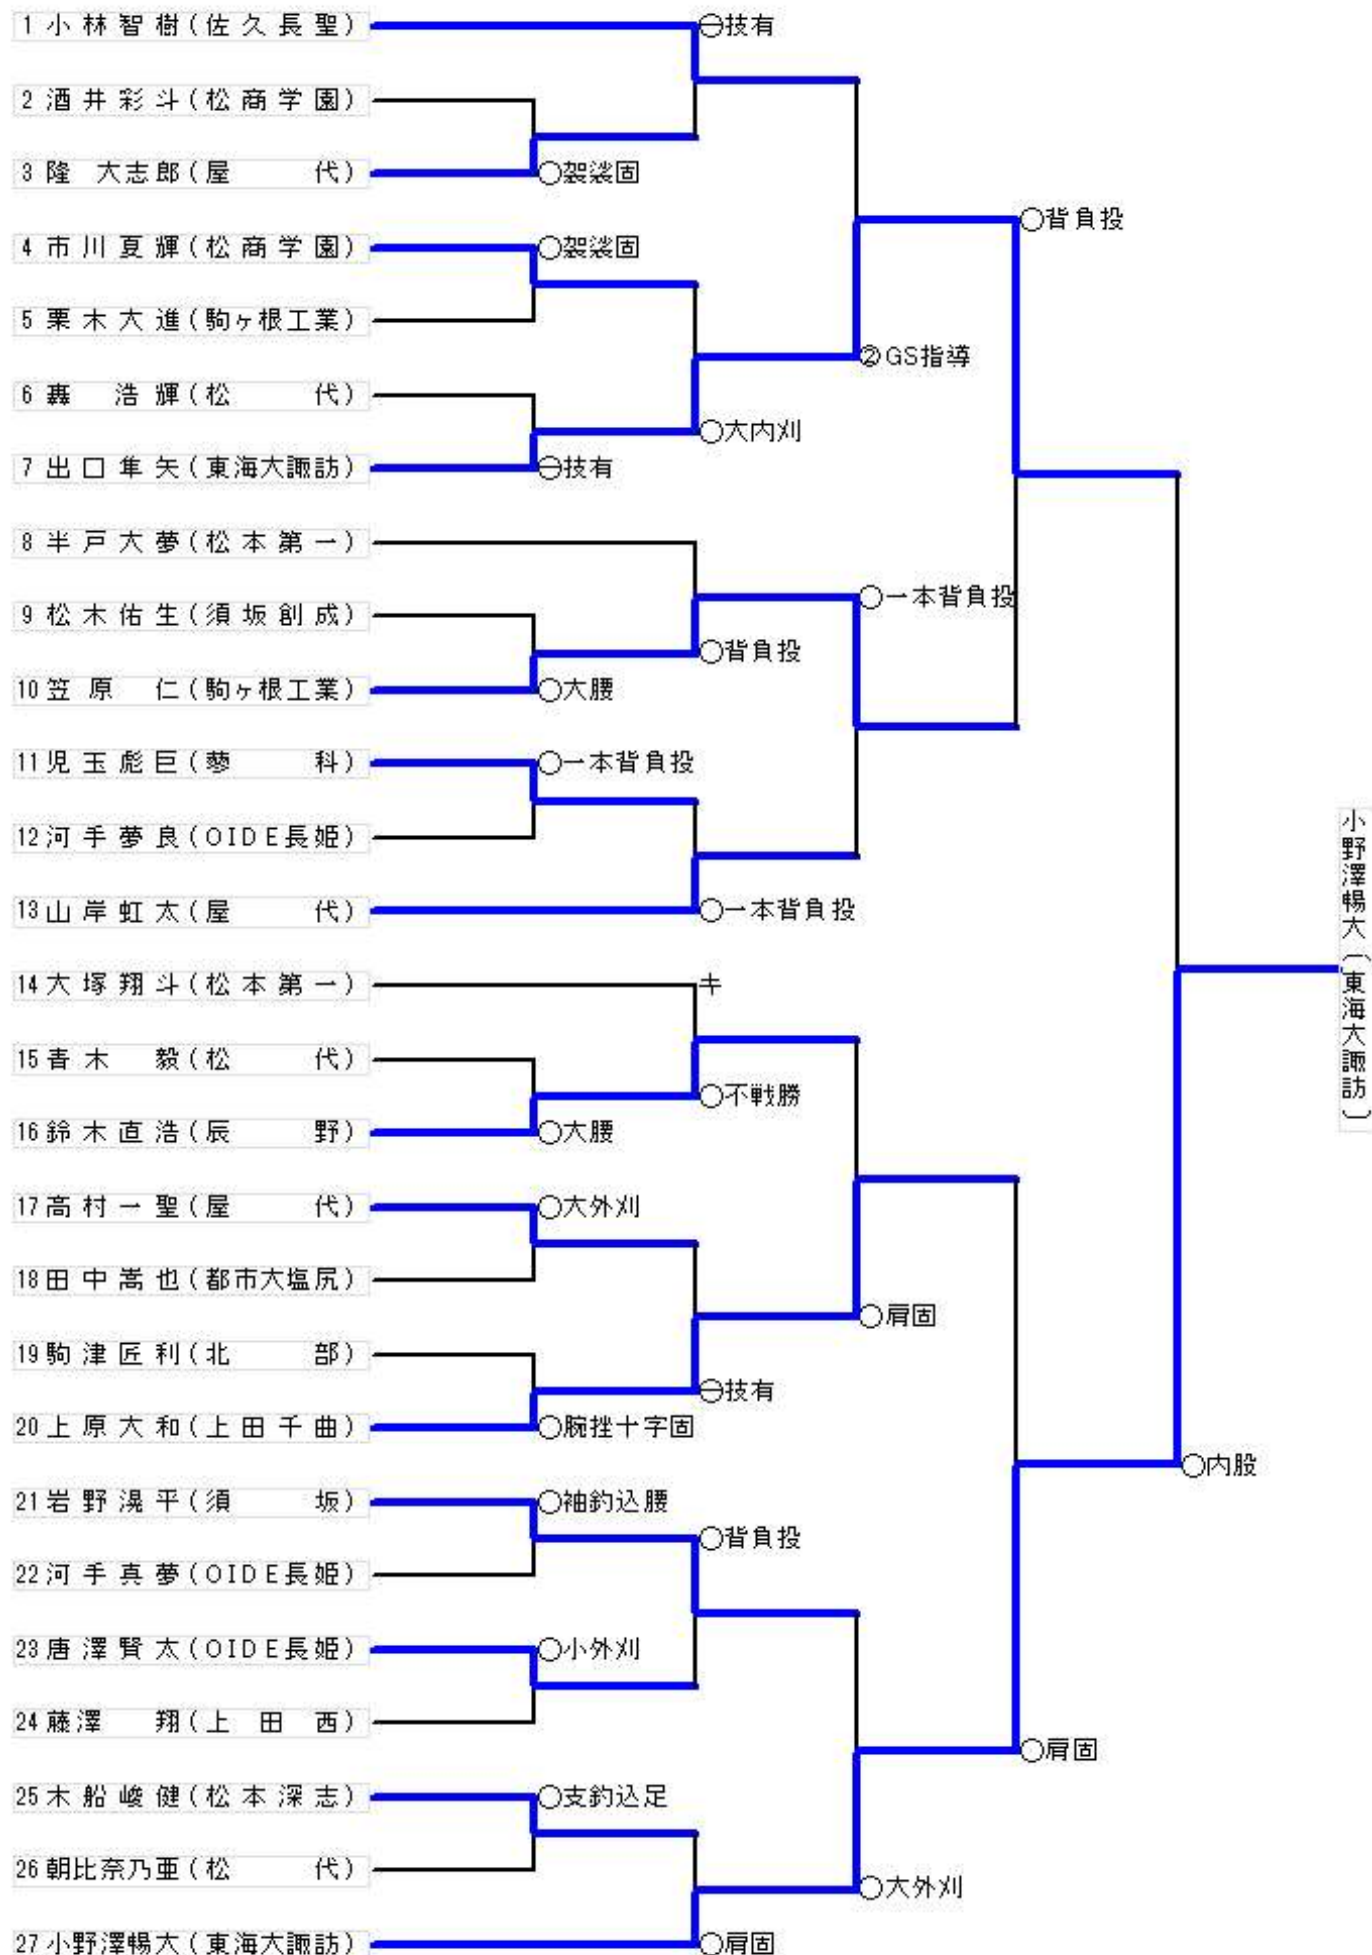

男子60kg級

男子66kg級

男子73kg級

男子81kg級

男子90kg級

男子100kg級

男子100kg超級