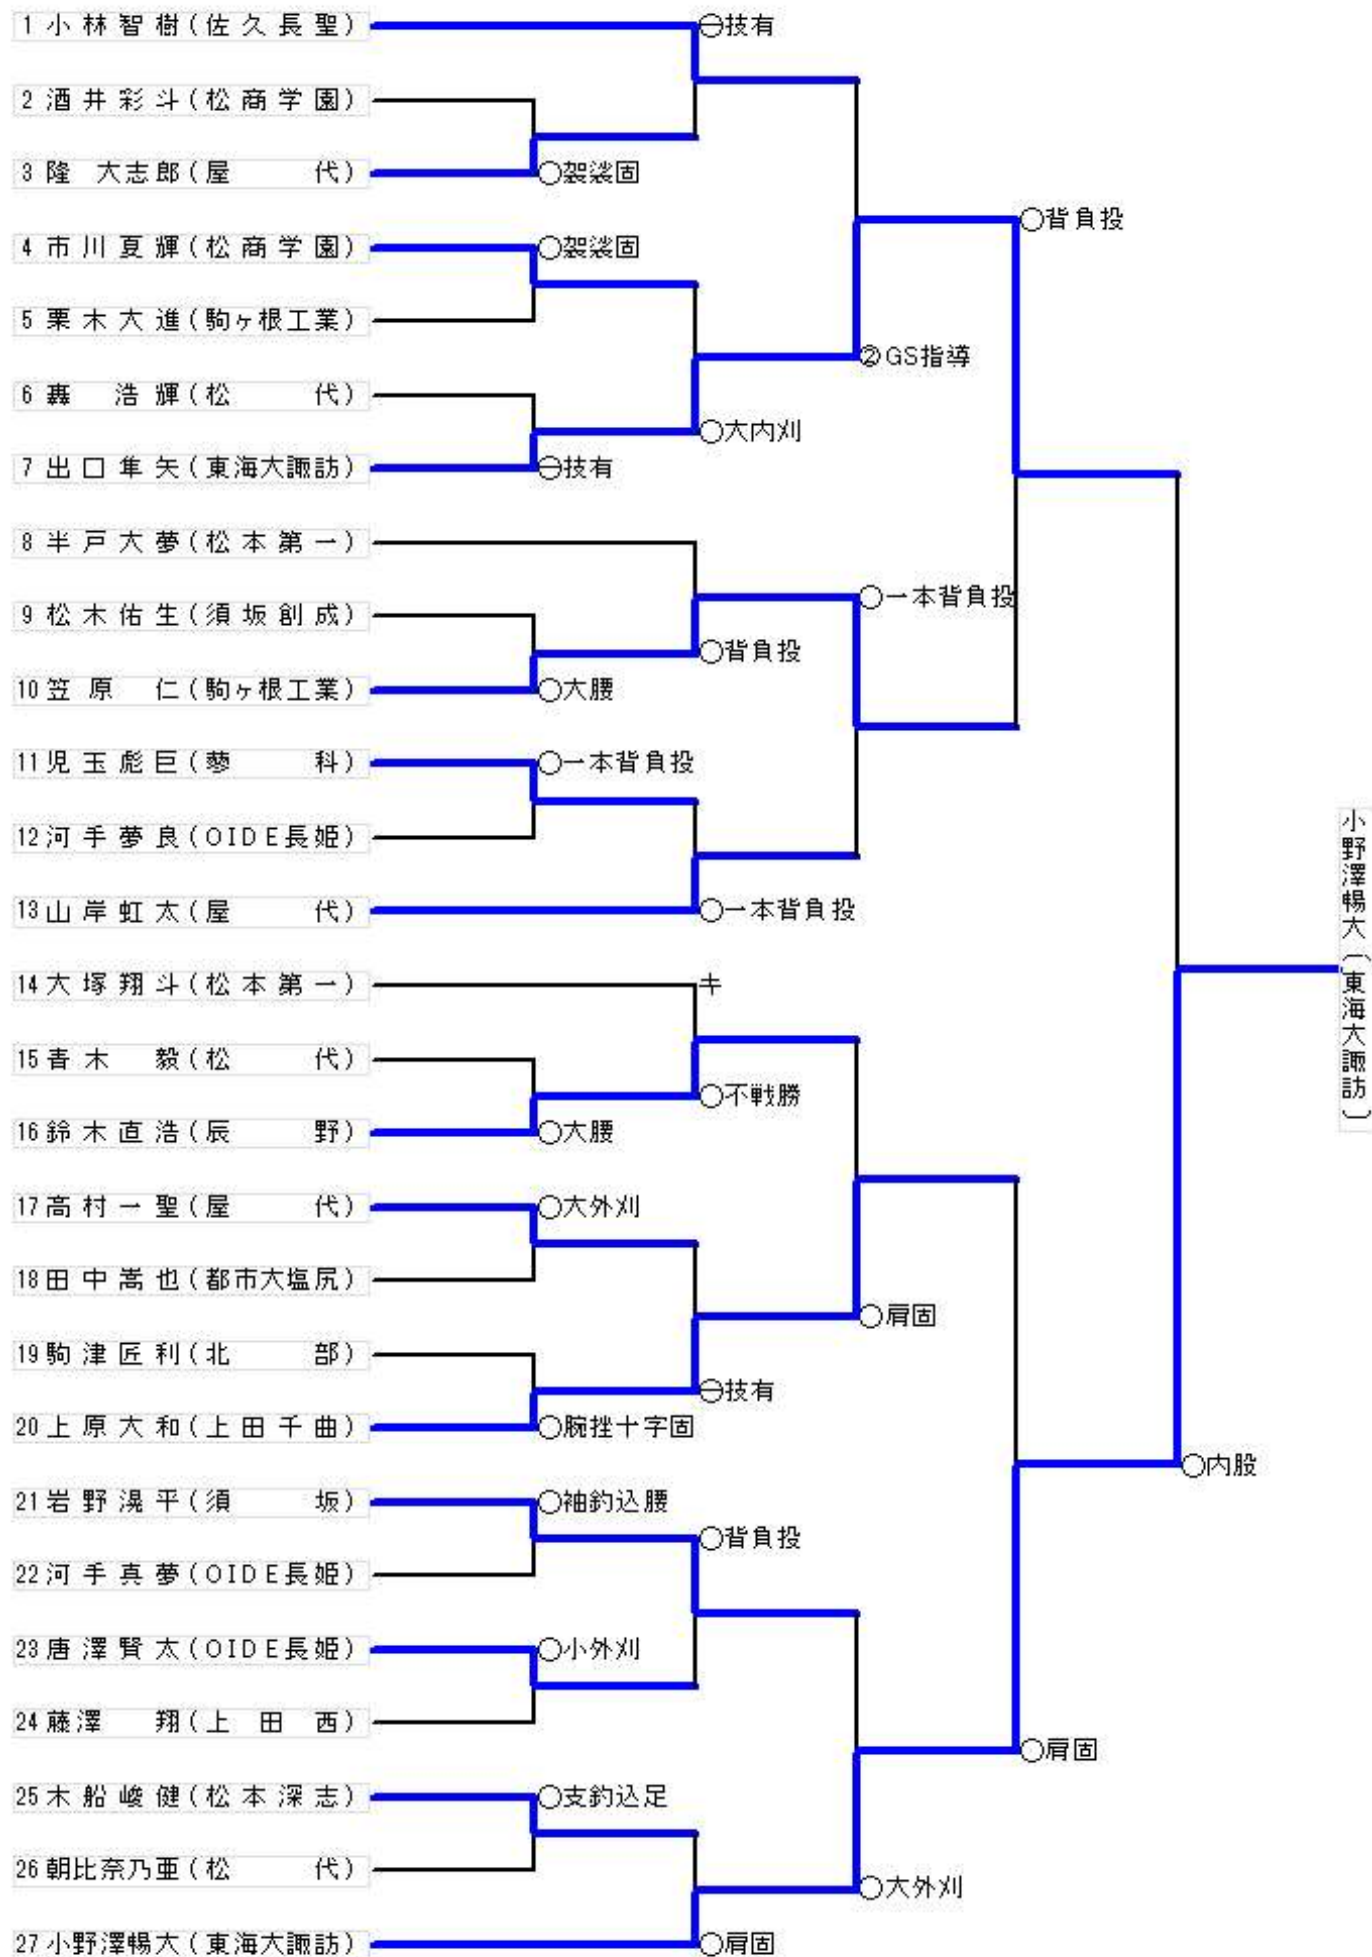

男子60kg級

男子66kg級

男子73kg級

男子81kg級

男子90kg級

男子100kg級

男子100kg超級