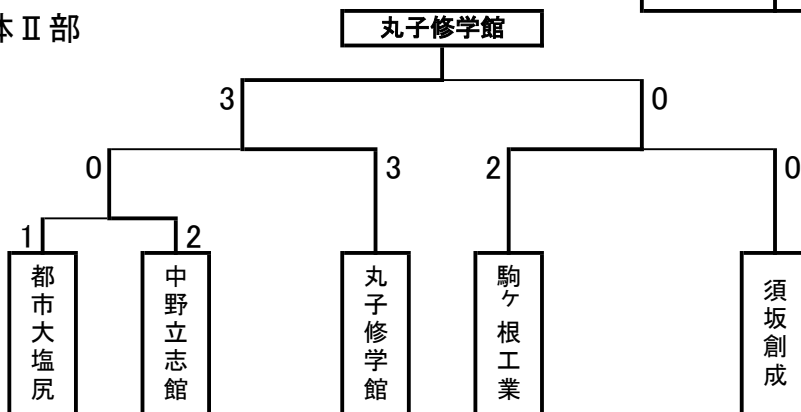

男子団体 I 部

決勝トーナメント

予選リーグA

	①松代	②OIDE	③松工	④上田西	勝-敗-分	順位
①松代	△	○ 5-0	× 2-2	○ 5-0	2-0-1	1
②飯OIDE長	△ 0-5	△	△ 2-3	○ 4-1	1-2-0	3
③松本工業	× 2-2	○ 3-2	△	○ 4-1	2-0-1	2
④上田西	△ 0-5	△ 1-4	△ 1-4	△	0-3-0	4

予選リーグB

	①長聖	②松商	③岡工	④長工	勝-敗-分	順位
①佐久長聖	△	○ 5-0	○ 5-0	○ 5-0	3-0-0	1
②松商学園	△ 0-5	△	○ 4-1	○ 3-2	2-1-0	2
③岡谷工業	△ 0-5	△ 1-4	△	△ 1-4	0-3-0	4
④長野工業	△ 0-5	△ 2-3	○ 4-1	△	1-2-0	3

予選リーグC

	①第一	②日大	③蓼科	勝-敗-分	順位
①松本第一	△	○ 5-0	○ 5-0	2-0-0	1
②長野日大	△ 0-5	△	○ 4-0	1-1-0	2
③蓼科	△ 0-5	△ 0-4	△	0-2-0	3

予選リーグD

	①東海	②千曲	③屋代	④更農	勝-敗-分	順位
①東海大諏訪	△	○ 5-0	○ 5-0	○ 5-0	3-0-0	1
②上田千曲	△ 0-5	△	△ 1-3	○ 3-2	1-2-0	3
③屋代	△ 0-5	○ 3-1	△	○ 4-0	2-1-0	2
④更級農業	△ 0-5	△ 2-3	△ 0-4	△	0-3-0	4

男子団体 II 部

女子団体