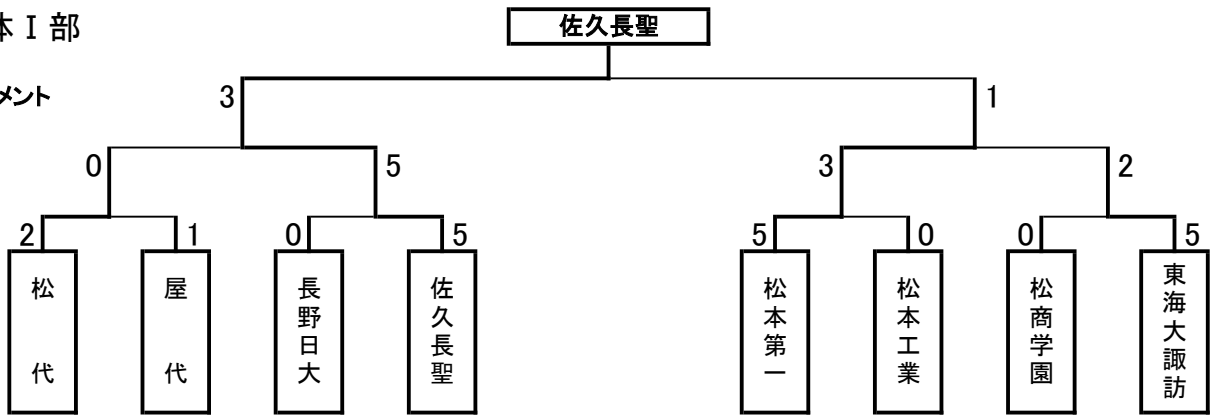

男子団体 I 部

決勝トーナメント

予選リーグA

	①松代	②OIDE	③松工	④上田西	勝-敗-分	順位
①松代	△	○ 5-0	× 2-2	○ 5-0	2-0-1	1
②飯OIDE長	△ 0-5	△	△ 2-3	○ 4-1	1-2-0	3
③松本工業	× 2-2	○ 3-2	△	○ 4-1	2-0-1	2
④上田西	△ 0-5	△ 1-4	△ 1-4	△	0-3-0	4

予選リーグB

	①長聖	②松商	③岡工	④長工	勝-敗-分	順位
①佐久長聖	△	○ 5-0	○ 5-0	○ 5-0	3-0-0	1
②松商学園	△ 0-5	△	○ 4-1	○ 3-2	2-1-0	2
③岡谷工業	△ 0-5	△ 1-4	△	△ 1-4	0-3-0	4
④長野工業	△ 0-5	△ 2-3	○ 4-1	△	1-2-0	3

予選リーグC

	①第一	②日大	③蓼科	勝-敗-分	順位
①松本第一	△	○ 5-0	○ 5-0	2-0-0	1
②長野日大	△ 0-5	△	○ 4-0	1-1-0	2
③蓼科	△ 0-5	△ 0-4	△	0-2-0	3

予選リーグD

	①東海	②千曲	③屋代	④更農	勝-敗-分	順位
①東海大諏訪	△	○ 5-0	○ 5-0	○ 5-0	3-0-0	1
②上田千曲	△ 0-5	△	△ 1-3	○ 3-2	1-2-0	3
③屋代	△ 0-5	○ 3-1	△	○ 4-0	2-1-0	2
④更級農業	△ 0-5	△ 2-3	△ 0-4	△	0-3-0	4

男子団体 II 部

女子団体