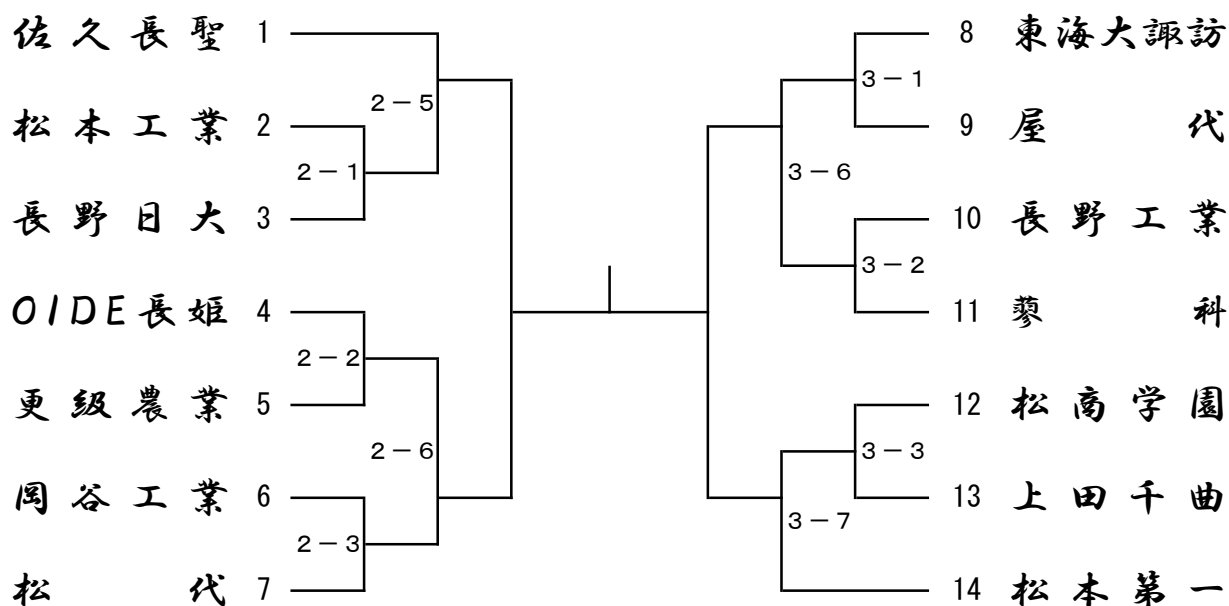

# 第40回 全国高等学校柔道選手権大会 長野県大会

## 男子団体試合 組合せ

## 女子団体試合 組合せ