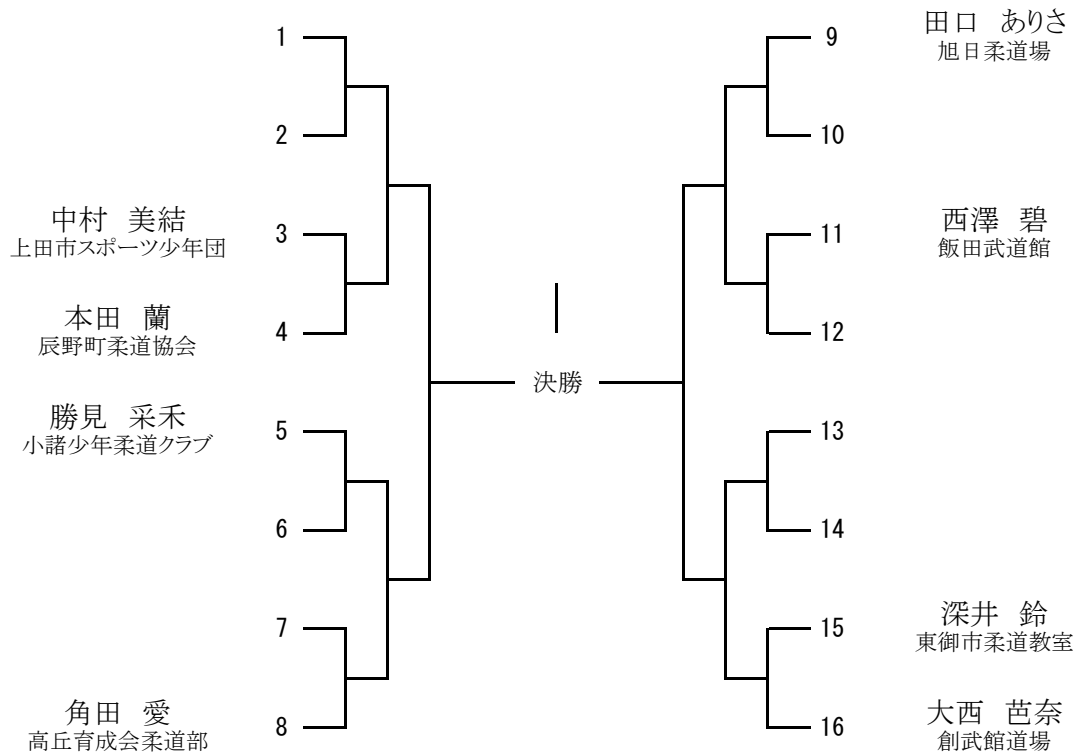

小学校1年生男子の部

小学校1年生女子の部

小学校2年生男子の部

小学校2年生女子の部

小学校3年生男子の部

小学校3年生女子の部

小学校4年生男子の部

小学校4年生女子の部

少年の部 小学5年45kg以下級

少年の部 小学5年45kg超級

少女の部 小学5年40kg以下級

少女の部 小学5年40kg超級

少年の部 小学6年50kg以下級

少年の部 小学6年50kg超級

少女の部 小学6年45kg以下級

少女の部 小学6年45kg超級