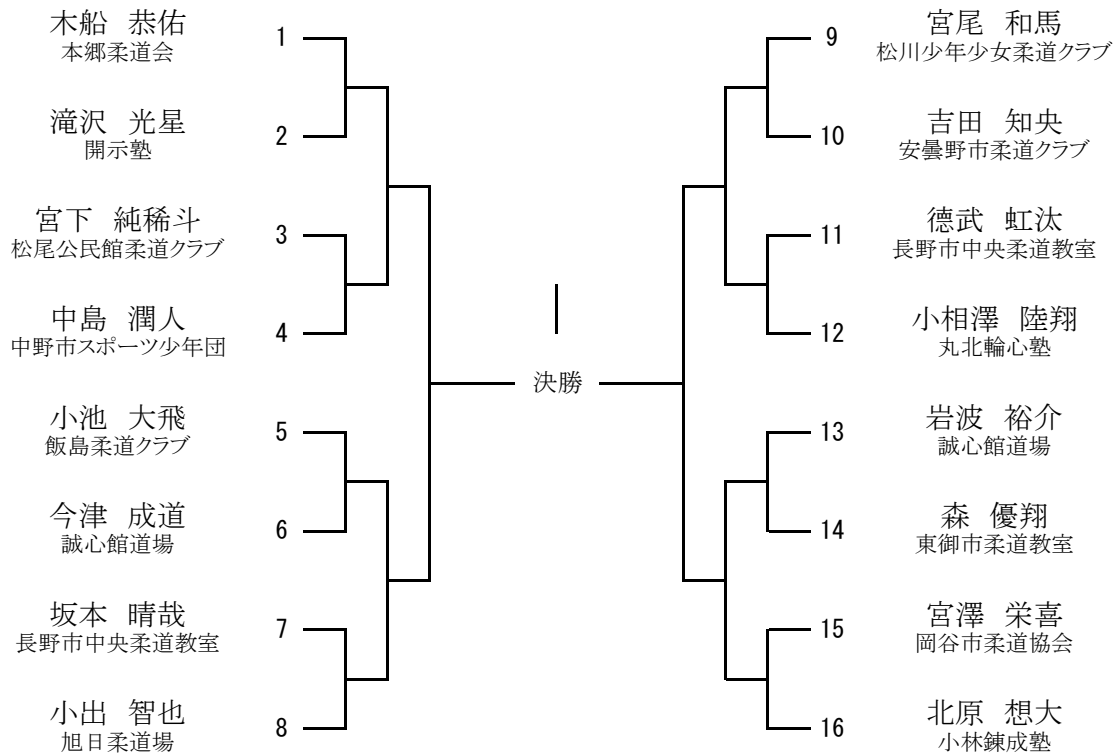

小学校1年生男子の部

小学校1年生女子の部

小学校2年生男子の部

小学校2年生女子の部

小学校3年生男子の部

小学校3年生女子の部

小学校4年生男子の部

小学校4年生女子の部

少年の部 小学5年45kg以下級

少年の部 小学5年45kg超級

少女の部 小学5年40kg以下級

少女の部 小学5年40kg超級

少年の部 小学6年50kg以下級

少年の部 小学6年50kg超級

少女の部 小学6年45kg以下級

少女の部 小学6年45kg超級