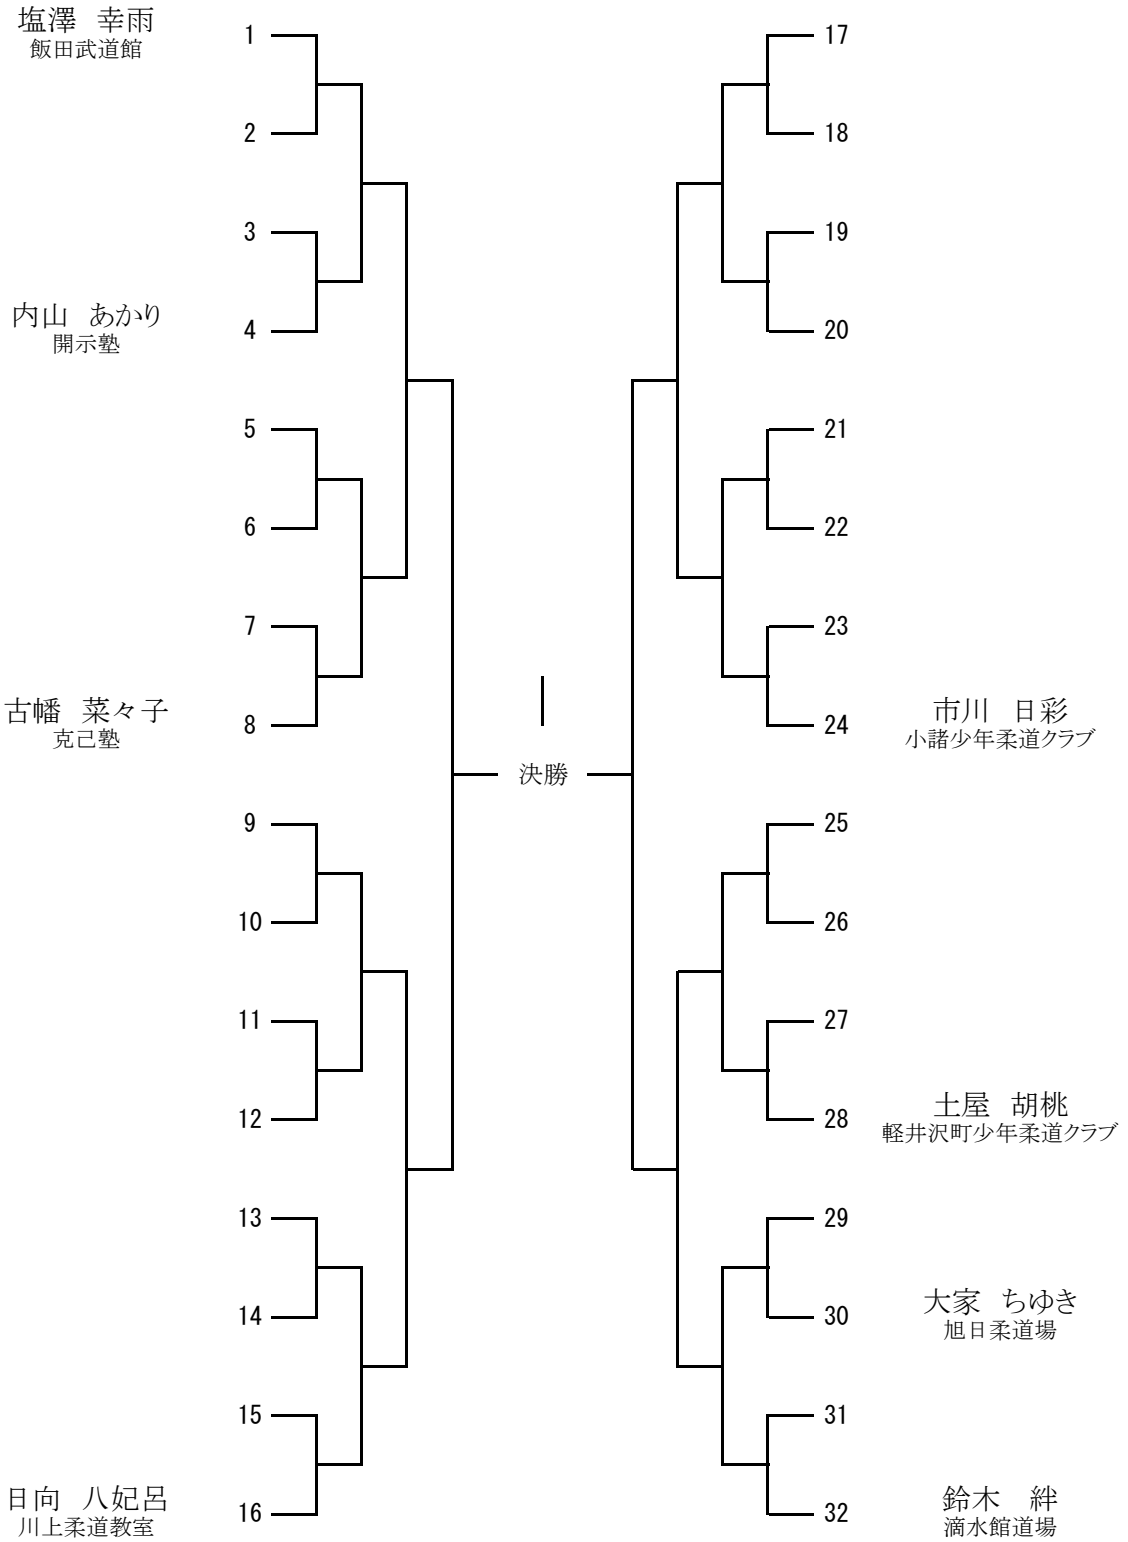

小学校1年生男子の部

小学校1年生女子の部

小学校2年生男子の部

小学校2年生女子の部

小学校3年生男子の部

小学校3年生女子の部

小学校4年生男子の部

小学校4年生女子の部

少年の部 小学5年45kg以下級

少年の部 小学5年45kg超級

少女の部 小学5年40kg以下級

少女の部 小学5年40kg超級

少年の部 小学6年50kg以下級

少年の部 小学6年50kg超級

少女の部 小学6年45kg以下級

少女の部 小学6年45kg超級