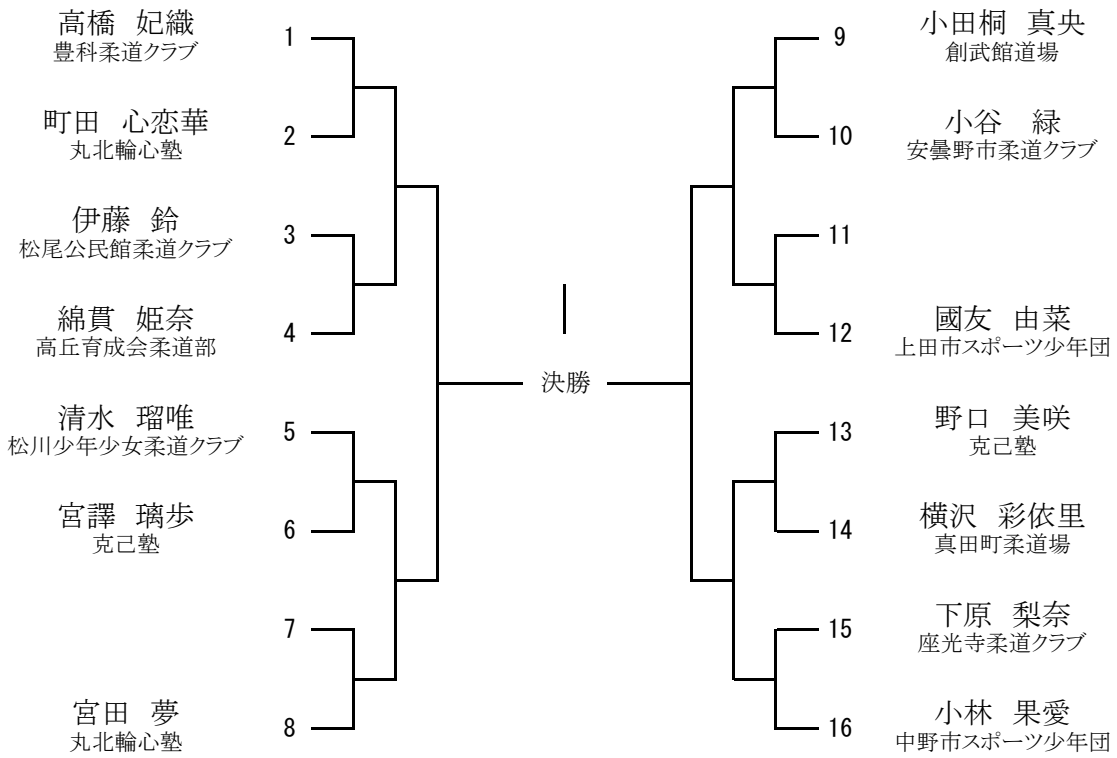

小学校1年生男子の部

小学校1年生女子の部

小学校2年生男子の部

小学校2年生女子の部

小学校3年生男子の部

小学校3年生女子の部

小学校4年生男子の部

小学校4年生女子の部

少年の部 小学5年45kg以下級

少年の部 小学5年45kg超級

少女の部 小学5年40kg以下級

少女の部 小学5年40kg超級

少年の部 小学6年50kg以下級

少年の部 小学6年50kg超級

少女の部 小学6年45kg以下級

少女の部 小学6年45kg超級