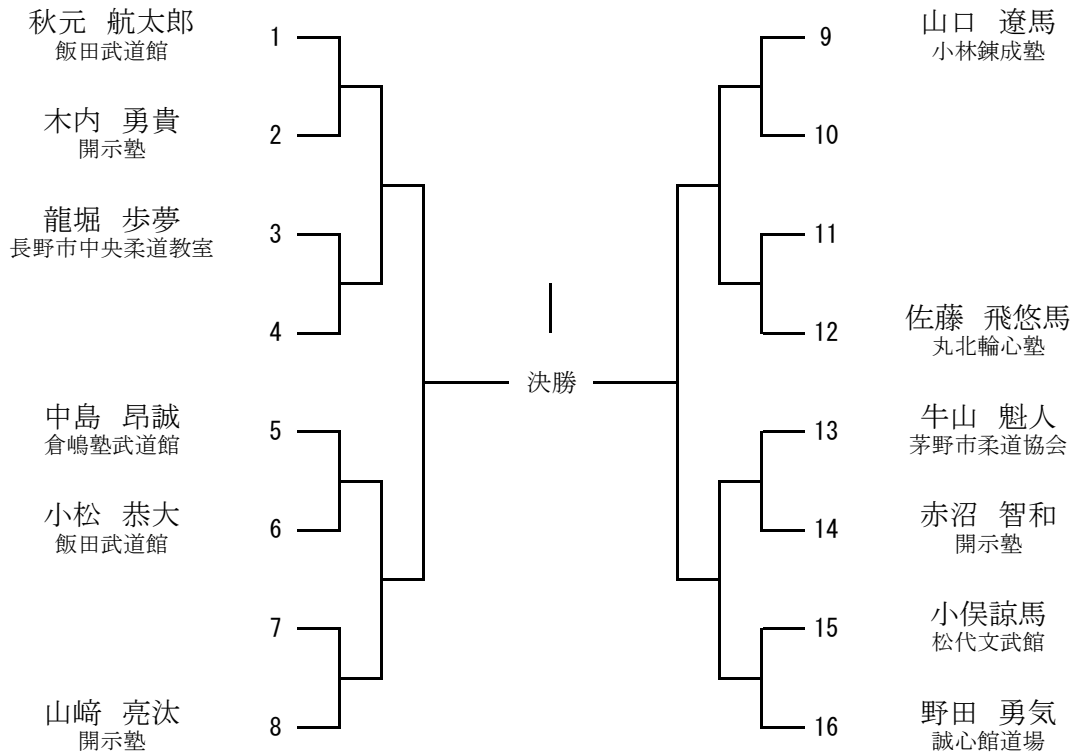

小学校1年生男子の部

小学校1年生女子の部

小学校2年生男子の部

小学校2年生女子の部

小学校3年生男子の部

小学校3年生女子の部

小学校4年生男子の部

小学校4年生女子の部

少年の部 小学5年45kg以下級

少年の部 小学5年45kg超級

少女の部 小学5年40kg以下級

少女の部 小学5年40kg超級

少年の部 小学6年50kg以下級

少年の部 小学6年50kg超級

少女の部 小学6年45kg以下級

少女の部 小学6年45kg超級