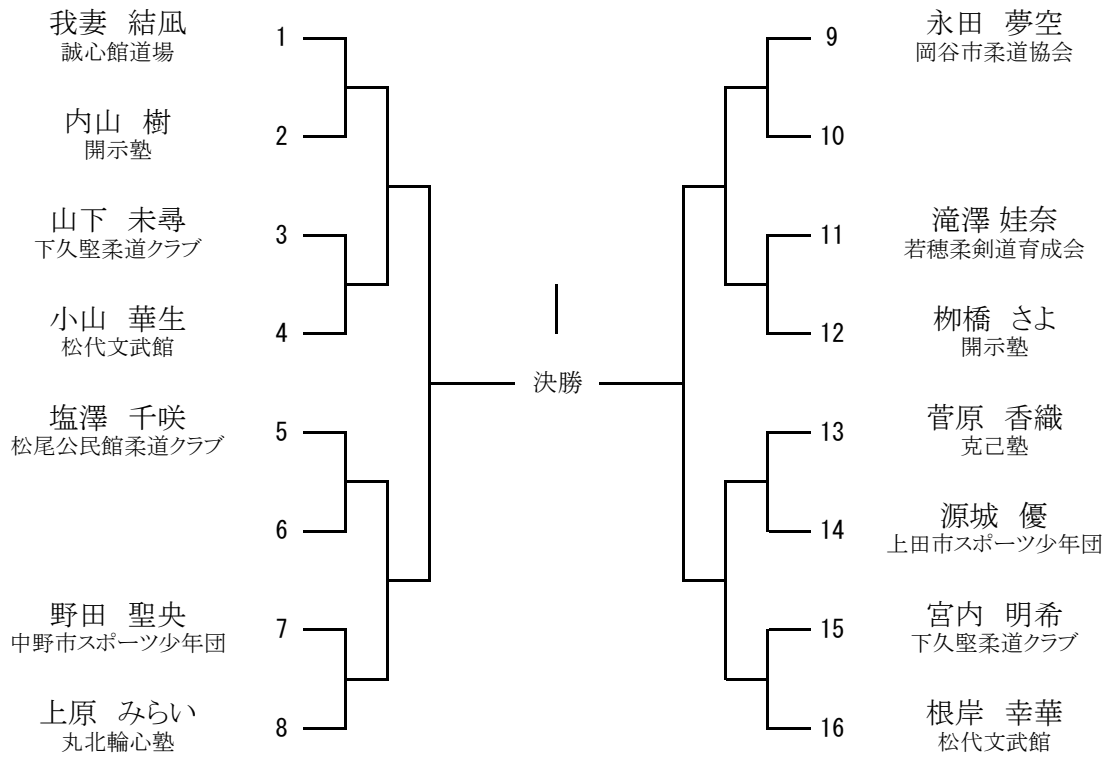

小学校1年生男子の部

小学校1年生女子の部

小学校2年生男子の部

小学校2年生女子の部

小学校3年生男子の部

小学校3年生女子の部

小学校4年生男子の部

小学校4年生女子の部

少年の部 小学5年45kg以下級

少年の部 小学5年45kg超級

少女の部 小学5年40kg以下級

少女の部 小学5年40kg超級

少年の部 小学6年50kg以下級

少年の部 小学6年50kg超級

少女の部 小学6年45kg以下級

少女の部 小学6年45kg超級