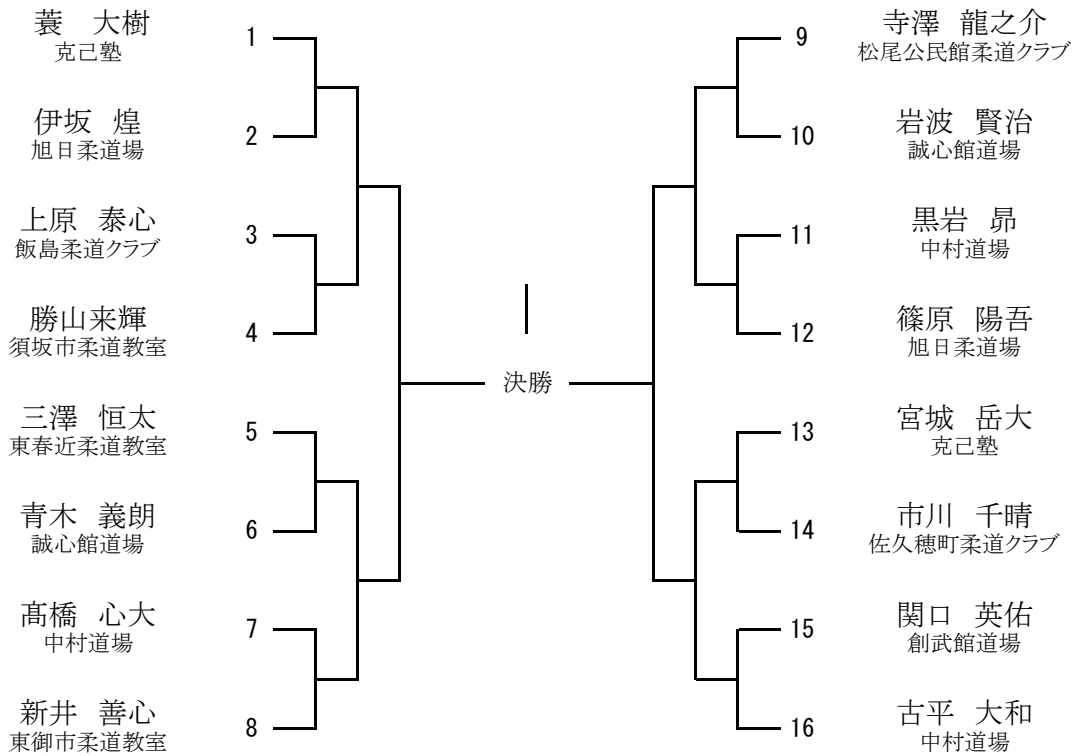

小学校1年生男子の部

小学校1年生女子の部

小学校2年生男子の部

小学校2年生女子の部

小学校3年生男子の部

小学校3年生女子の部

小学校4年生男子の部

小学校4年生女子の部

少年の部 小学5年45kg以下級

少年の部 小学5年45kg超級

少女の部 小学5年40kg以下級

少女の部 小学5年40kg超級

少年の部 小学6年50kg以下級

少年の部 小学6年50kg超級

少女の部 小学6年45kg以下級

少女の部 小学6年45kg超級