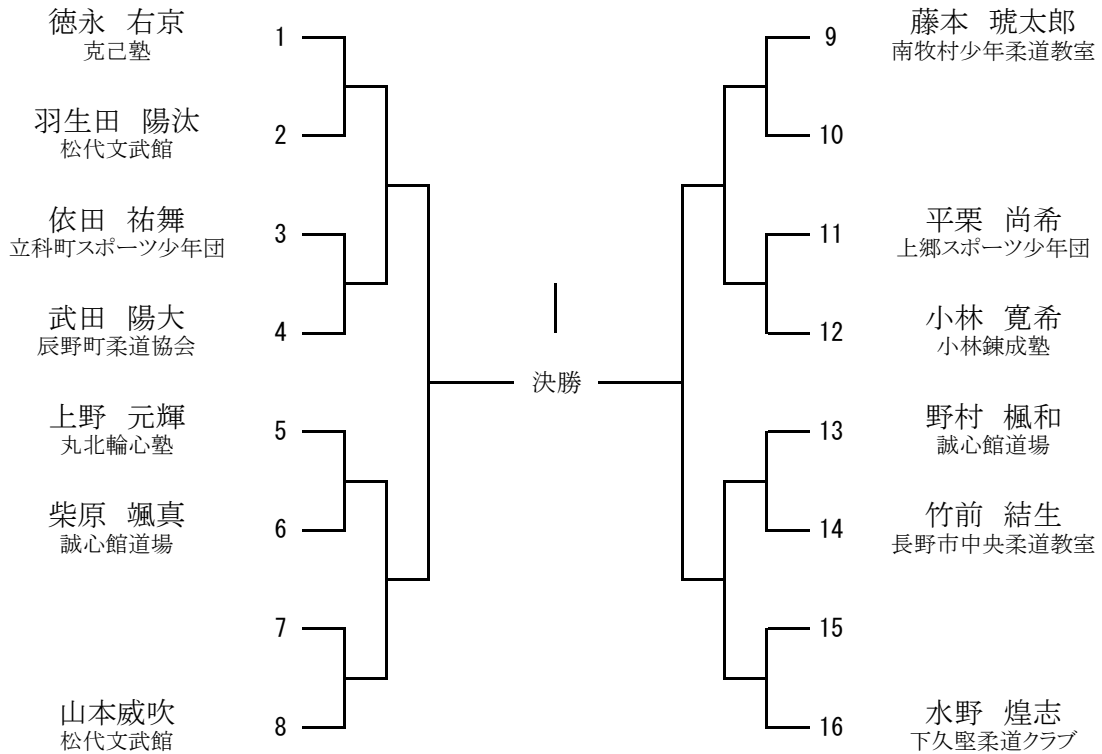

小学校1年生男子の部

小学校1年生女子の部

小学校2年生男子の部

小学校2年生女子の部

小学校3年生男子の部

小学校3年生女子の部

小学校4年生男子の部

小学校4年生女子の部

少年の部 小学5年45kg以下級

少年の部 小学5年45kg超級

少女の部 小学5年40kg以下級

少女の部 小学5年40kg超級

少年の部 小学6年50kg以下級

少年の部 小学6年50kg超級

少女の部 小学6年45kg以下級

少女の部 小学6年45kg超級