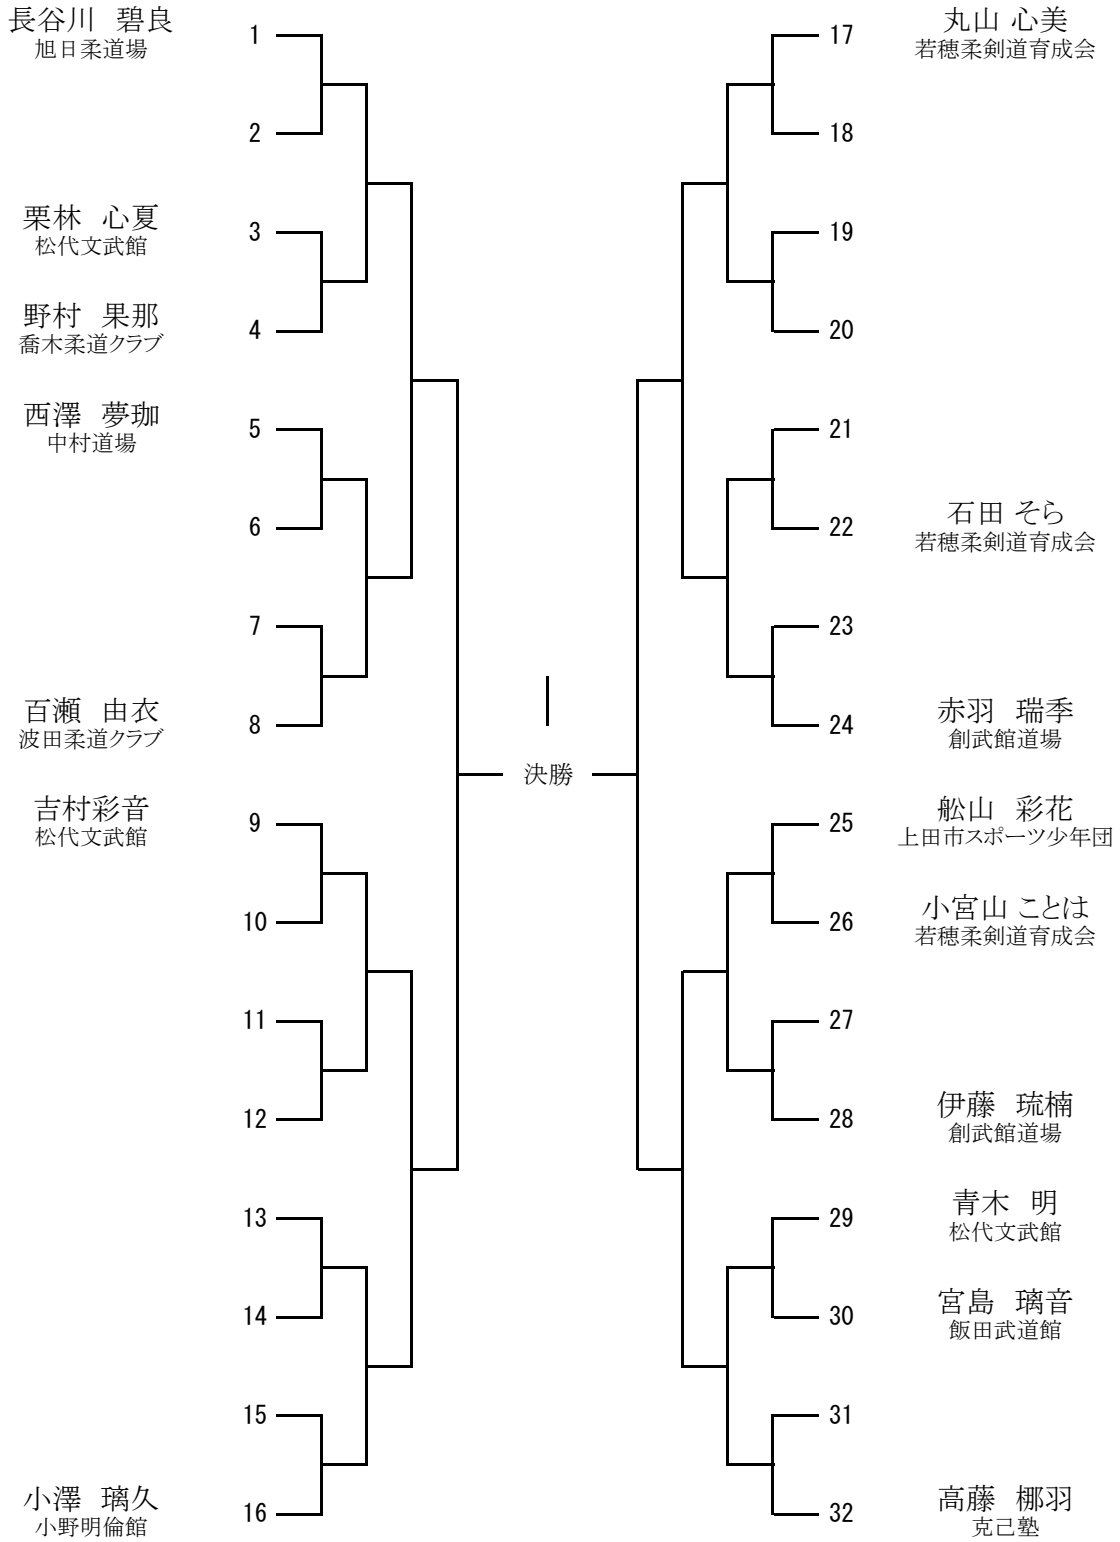

小学校1年生男子の部

小学校1年生女子の部

小学校2年生男子の部

小学校2年生女子の部

小学校3年生男子の部

小学校3年生女子の部

小学校4年生男子の部

小学校4年生女子の部

少年の部 小学5年45kg以下級

少年の部 小学5年45kg超級

少女の部 小学5年40kg以下級

少女の部 小学5年40kg超級

少年の部 小学6年50kg以下級

少年の部 小学6年50kg超級

少女の部 小学6年45kg以下級

少女の部 小学6年45kg超級