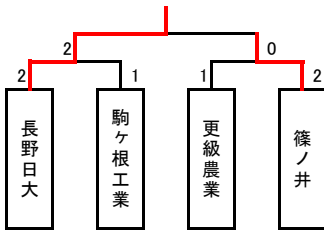

平成28年度長野県高等学校新人体育大会柔道競技会

男子団体Ⅰ部

決勝トーナメント

各リーグ1位、2位が抽選によりA～Dの場所を決定する。

予選リーグA

	①辰野	②松工	③屋代	④蓼科	⑤阿智	勝-敗-分	順位
①辰野	△	○	○	○	○	3 1 0	2
②松工	○	△	○	○	○	4 0 0	1
③屋代	△	△	△	○	○	2 2 0	3
④蓼科	△	△	△	△	△	0 4 0	5
⑤阿智	△	×	△	○	△	1 2 1	4

予選リーグB

	①松代	②上田千曲	③飯田OIDE	④松商	⑤岡工	勝-敗-分	順位
①松代	△	○	△	△	×	1 2 1	4
②上田千曲	△	△	×	△	○	1 2 1	3
③飯田OIDE	○	×	△	○	○	2 1 1	2
④松商	○	○	○	△	△	4 0 0	1
⑤岡工	×	△	△	△	△	0 3 1	5

男子団体Ⅱ部

予選リーグA

	①長野日大	②丸子修学館	③更級農業	④中野立志館	勝-敗-分	順位
①長野日大	△	○	○	○	3 0 0	1
②丸子修学館	△	△	×	○	1 1 1	3
③更級農業	△	×	△	○	1 1 1	2
④中野立志館	△	△	△	△	0 3 0	4

予選リーグB

	①駒工	②篠ノ井	③須坂創成	④上田西	勝-敗-分	順位
①駒工	△	○	×	×	1 1 1	2
②篠ノ井	○	△	○	○	3 0 0	1
③須坂創成	△	△	△	△	0 3 0	4
④上田西	×	△	○	△	1 1 1	3

男子Ⅱ部決勝トーナメント

女子決勝トーナメント

女子団体

予選リーグA

	①丸子修学館	②松商学園	③中野立志館	④下伊那農業	勝-敗-分	順位
①丸子修学館	△	○	○	○	3 0 0	1
②松商学園	△	△	○	○	2 1 0	2
③中野立志館	△	△	△	△	0 3 0	4
④下伊那農業	△	△	○	△	1 2 0	3