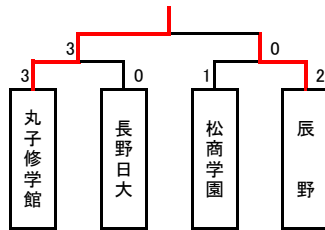

平成28年度長野県高等学校新人体育大会柔道競技会

男子団体Ⅰ部

決勝トーナメント

各リーグ1位、2位が抽選によりA～Dの場所を決定する。

予選リーグA

	①辰野	②松工	③屋代	④蓼科	⑤阿智	勝-敗-分	順位
①辰野	△	○	○	○	○	3 1 0	2
②松工	○	△	○	○	○	4 0 0	1
③屋代	△	△	△	○	○	2 2 0	3
④蓼科	△	△	△	△	△	0 4 0	5
⑤阿智	△	×	△	○	△	1 2 1	4

予選リーグB

	①松代	②上田千曲	③飯田OIDE	④松商	⑤岡工	勝-敗-分	順位
①松代	△	○	△	△	×	1 2 1	4
②上田千曲	△	△	×	△	○	1 2 1	3
③飯田OIDE	○	×	△	○	○	2 1 1	2
④松商	○	○	○	△	△	4 0 0	1
⑤岡工	×	△	△	△	△	0 3 1	5

男子団体Ⅱ部

予選リーグA

	①長野日大	②丸子修学館	③更級農業	④中野立志館	勝-敗-分	順位
①長野日大	△	○	○	○	3 0 0	1
②丸子修学館	△	△	×	○	1 1 1	3
③更級農業	△	×	△	○	1 1 1	2
④中野立志館	△	△	△	△	0 3 0	4

予選リーグB

	①駒工	②篠ノ井	③須坂創成	④上田西	勝-敗-分	順位
①駒工	△	○	×	×	1 1 1	2
②篠ノ井	○	△	○	○	3 0 0	1
③須坂創成	△	△	△	△	0 3 0	4
④上田西	×	△	○	△	1 1 1	3

男子Ⅱ部決勝トーナメント

女子決勝トーナメント

女子団体

予選リーグA

	①丸子修学館	②松商学園	③中野立志館	④下伊那農業	勝-敗-分	順位
①丸子修学館	△	○	○	○	3 0 0	1
②松商学園	△	△	○	○	2 1 0	2
③中野立志館	△	△	△	△	0 3 0	4
④下伊那農業	△	△	○	△	1 2 0	3