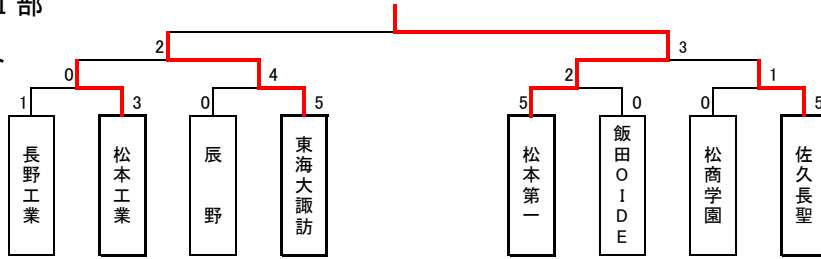

平成28年度長野県高等学校新人体育大会柔道競技会

男子団体Ⅰ部

決勝トーナメント

各リーグ1位、2位が抽選によりA～Dの場所を決定する。

予選リーグA

	①辰野	②松工	③屋代	④蓼科	⑤阿智	勝-敗-分	順位
①辰野	△	○	○	○	○	3 1 0	2
②松工	○	△	○	○	○	4 0 0	1
③屋代	△	△	△	○	○	2 2 0	3
④蓼科	△	△	△	△	△	0 4 0	5
⑤阿智	△	×	△	○	△	1 2 1	4