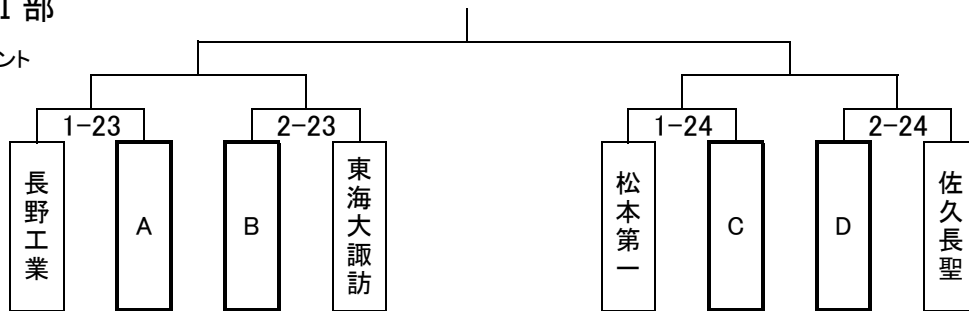

男子団体Ⅰ部

決勝トーナメント

各リーグ1位、2位が抽選によりA~Dの場所を決定する。

予選リーグA

	①辰野	②松工	③屋代	④蓼科	⑤阿智	勝-敗-分	順位
①辰野	-	1-20	1-11	1-3	1-16		
②松工		-	1-4	1-15	1-7		
③屋代			-	1-8	1-19		
④蓼科				-	1-12		
⑤阿智					-		

予選リーグB

	①松代	②上田千曲	③飯田OIDE	④松商	⑤岡工	勝-敗-分	順位
①松代	-	2-20	2-11	2-3	2-16		
②上田千曲		-	2-4	2-15	2-7		
③飯田OIDE			-	2-8	2-19		
④松商				-	2-12		
⑤岡工					-		

男子団体Ⅱ部

決勝トーナメント

予選リーグA

	①長野日大	②丸子修学館	③更級農業	④中野立志館	勝-敗-分	順位
①長野日大	-	1-18	1-10	1-2		
②丸子修学館		-	1-1	1-9		
③更級農業			-	1-17		
④中野立志館				-		

予選リーグB

	①駒工	②篠ノ井	③須坂創成	④上田西	勝-敗-分	順位
①駒工	-	2-18	2-10	2-2		
②篠ノ井		-	2-1	2-9		
③須坂創成			-	2-17		
④上田西				-		