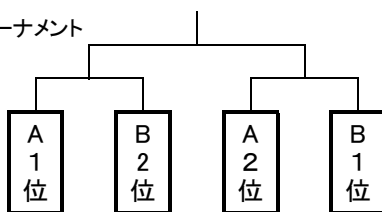

女子団体

決勝トーナメント

予選リーグA

	①丸子修学館	②松商学園	③中野立志館	④下伊那農業	勝-敗-分	順位
①丸子修学館	-	1-22	1-14	1-6		
②松商学園		-	1-5	1-13		
③中野立志館			-	1-21		
④下伊那農業				-		

予選リーグB

	①長野日大	②辰野	③上田西	④松代	勝-敗-分	順位
①長野日大	-	2-22	2-14	2-6		
②辰野		-	2-5	2-13		
③上田西			-	2-21		
④松代				-