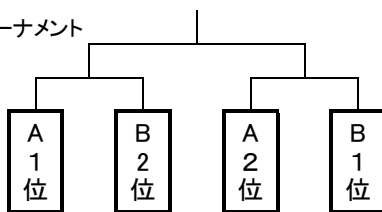

男子団体Ⅱ部

決勝トーナメント

予選リーグA

	①長野日大	②丸子修学館	③更級農業	④中野立志館	勝-敗-分	順位
①長野日大	-	1-18	1-10	1-2		
②丸子修学館		-	1-1	1-9		
③更級農業			-	1-17		
④中野立志館				-		

予選リーグB

	①駒工	②篠ノ井	③須坂創成	④上田西	勝-敗-分	順位
①駒工	-	2-18	2-10	2-2		
②篠ノ井		-	2-1	2-9		
③須坂創成			-	2-17		
④上田西				-