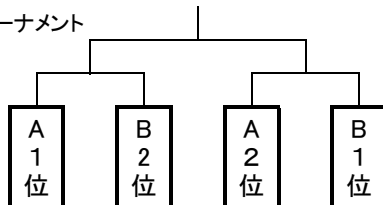

女子団体

決勝トーナメント

予選リーグA

	①丸子修学館	②松商学園	③中野立志館	④下伊那農業	勝-敗-分	順位
①丸子修学館		1-22	1-14	1-6		
②松商学園			1-5	1-13		
③中野立志館				1-21		
④下伊那農業						

予選リーグB

	①長野日大	②辰野	③上田西	④松代	勝-敗-分	順位
①長野日大		3-22	3-14	3-6		
②辰野			3-5	3-13		
③上田西				3-21		
④松代