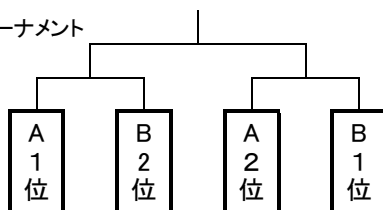

男子団体 II 部

決勝トーナメント

予選リーグA

	①長野日大	②丸子修学館	③更級農業	④中野立志館	勝-敗-分	順位
①長野日大		1-18	1-10	1-2		
②丸子修学館			1-1	1-9		
③更級農業				1-17		
④中野立志館						

予選リーグB

	①駒工	②篠ノ井	③須坂創成	④上田西	勝-敗-分	順位
①駒工		3-18	3-10	3-2		
②篠ノ井			3-1	3-9		
③須坂創成				3-17		
④上田西