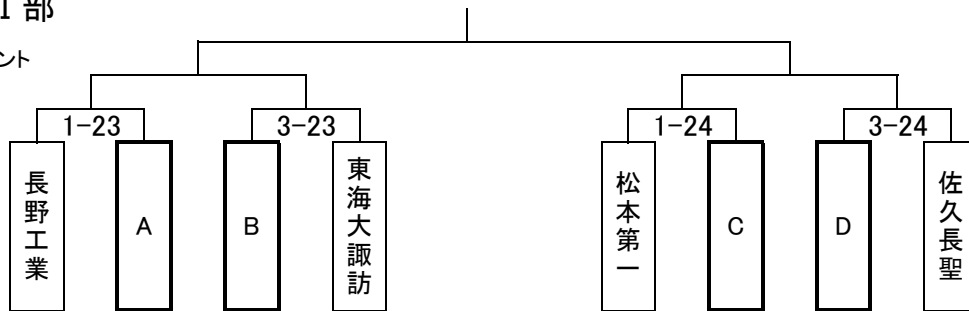

男子団体 I 部

決勝トーナメント

各リーグ1位、2位が抽選によりA~Dの場所を決定する。

予選リーグA

	①辰野	②松工	③屋代	④蓼科	⑤阿智	勝-敗-分	順位
①辰野		1-20	1-11	1-3	1-16		
②松工			1-4	1-15	1-7		
③屋代				1-8	1-19		
④蓼科					1-12		
⑤阿智							

予選リーグB

	①松代	②上田千曲	③飯田OIDE	④松商	⑤岡工	勝-敗-分	順位
①松代		3-20	3-11	3-3	3-16		
②上田千曲			3-4	3-15	3-7		
③飯田OIDE				3-8	3-19		
④松商					3-12		
⑤岡工							