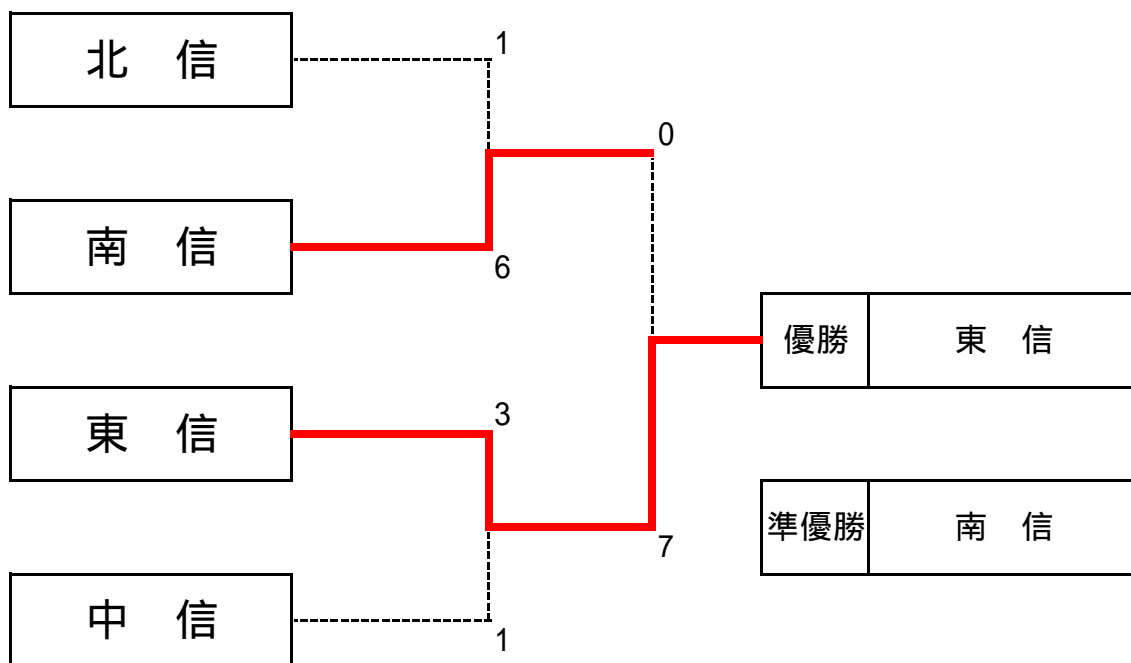

長野県四地区対抗柔道大会 女子試合記録

女子決勝

	紅	南 信	0	対	7	東 信	白	
	選手名		勝敗	決まり技		勝敗	選手名	
先鋒	小池 明莉	初		横四方固		○	佐藤 緋莉	初
次鋒	北沢 実智瑠	初		払腰		○	上原 万智子	弐
五将	山下 詩乃	弐		支え釣込足		○	宮下 寿子	参
中堅	萩原 明里	弐		横四方固		○	萩原 杏慈	初
三将	宮下 柚耶	初		横四方固		○	丸山 みかの	初
副将	赤澤 鈴乃	初		袈裟固		○	山田 瑞希	初
大将	山田 梨乃	初		上四方固		○	斉藤 博香	弐

大会名	第66回長野県四地区対抗柔道大会
期日・会場	H28.9.18 於：岡谷市民総合体育館