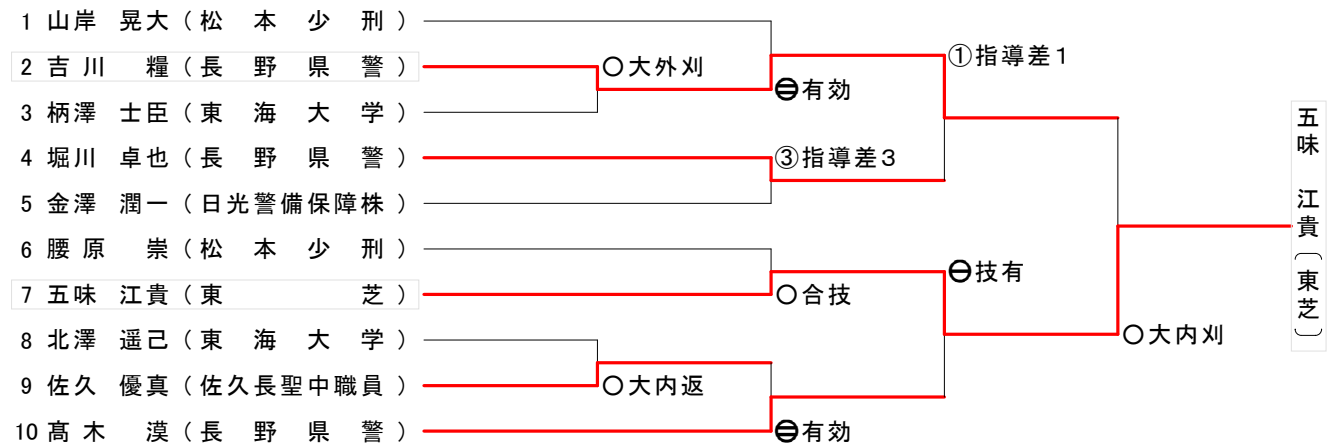

成年男子60kg級

成年男子73kg級

成年男子90kg級

成年男子90kg超級及び無差別級