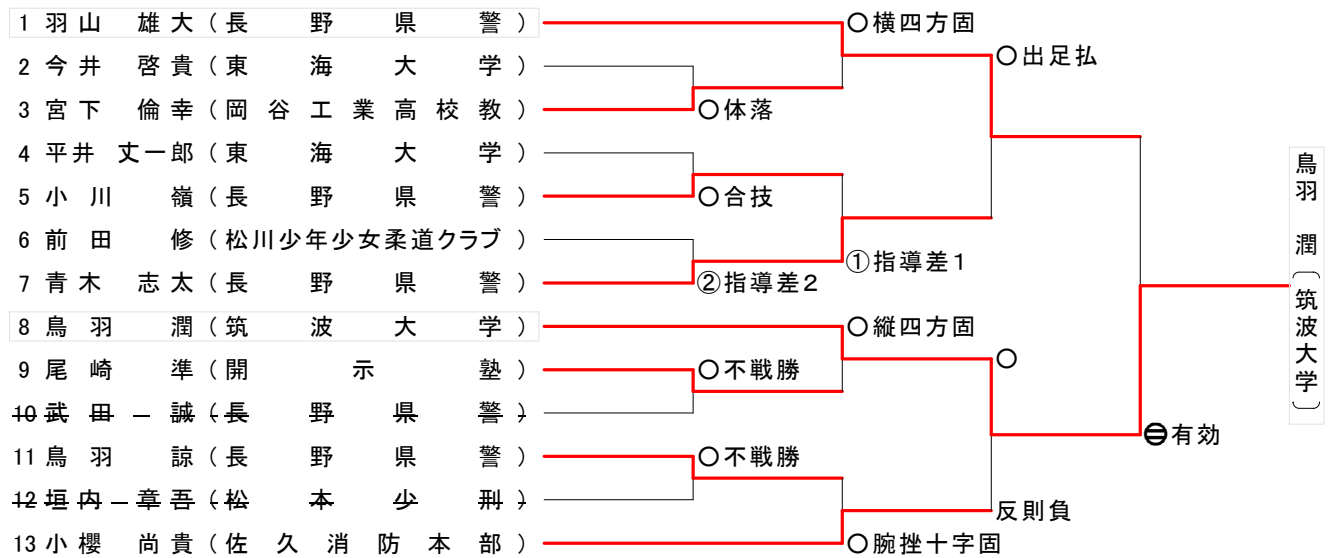

成年男子60kg級

成年男子73kg級

成年男子90kg級

成年男子90kg超級及び無差別級