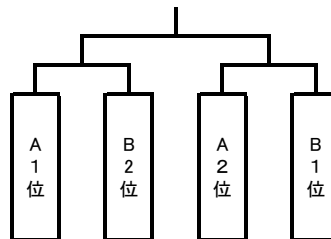

女子決勝トーナメント

女子団体

予選リーグA

	①丸子修学館	②松商学園	③中野立志館	④下伊那農業	勝-敗-分	順位
①丸子修学館						
②松商学園						
③中野立志館						
④下伊那農業						

予選リーグB

	①長野日大	②辰野	③上田西	④松代	勝-敗-分	順位
①長野日大						
②辰野						
③上田西						
④松代