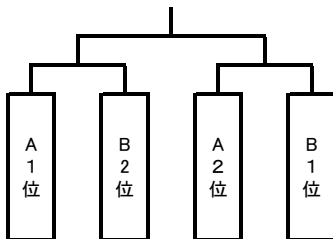

男子Ⅱ部決勝トーナメント