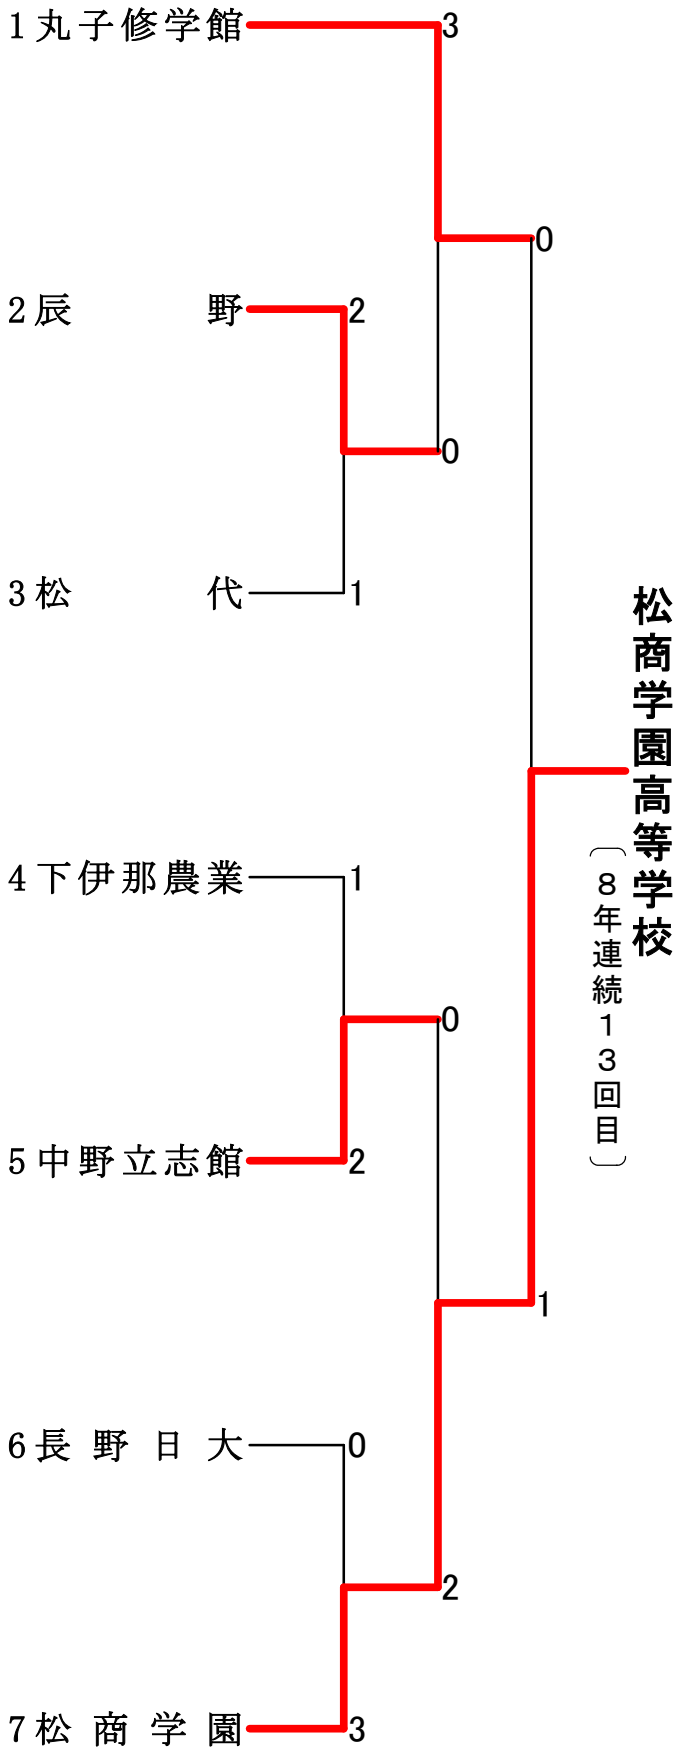

女子団体

北信越出場決定戦