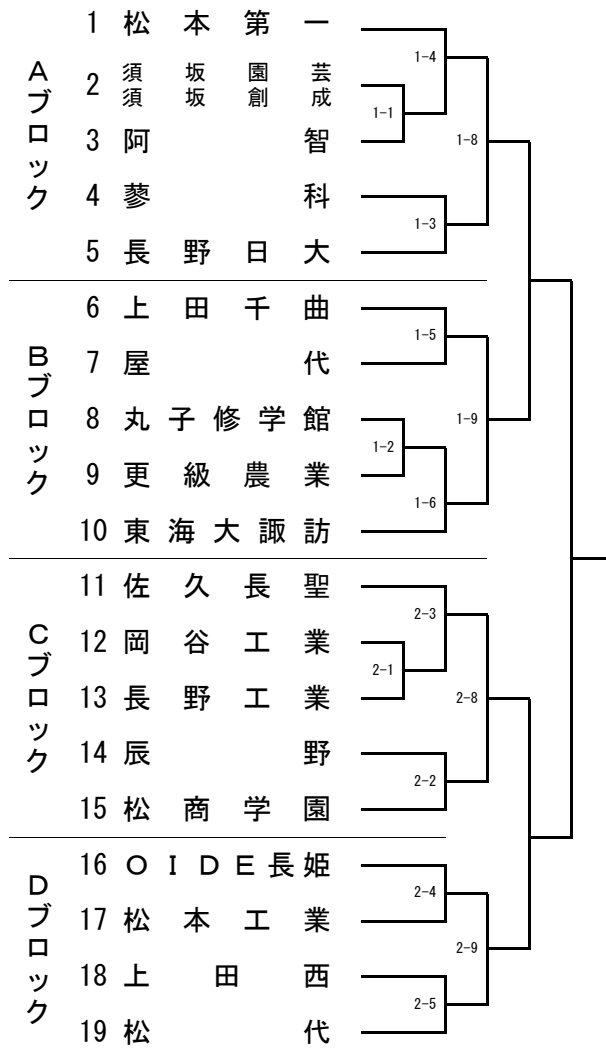

男子団体

北信越出場決定戦

女子団体

北信越出場決定戦