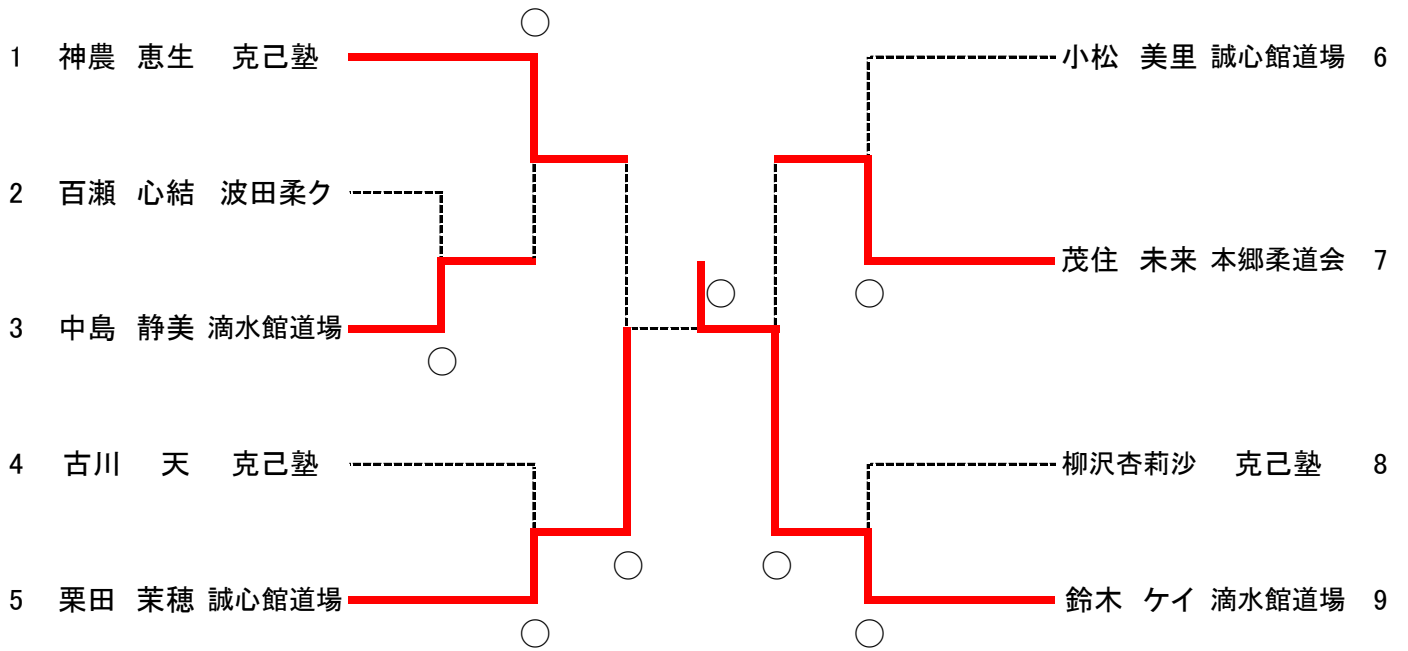

3年生女子の部

3年生女子の部 県大会順位決定戦