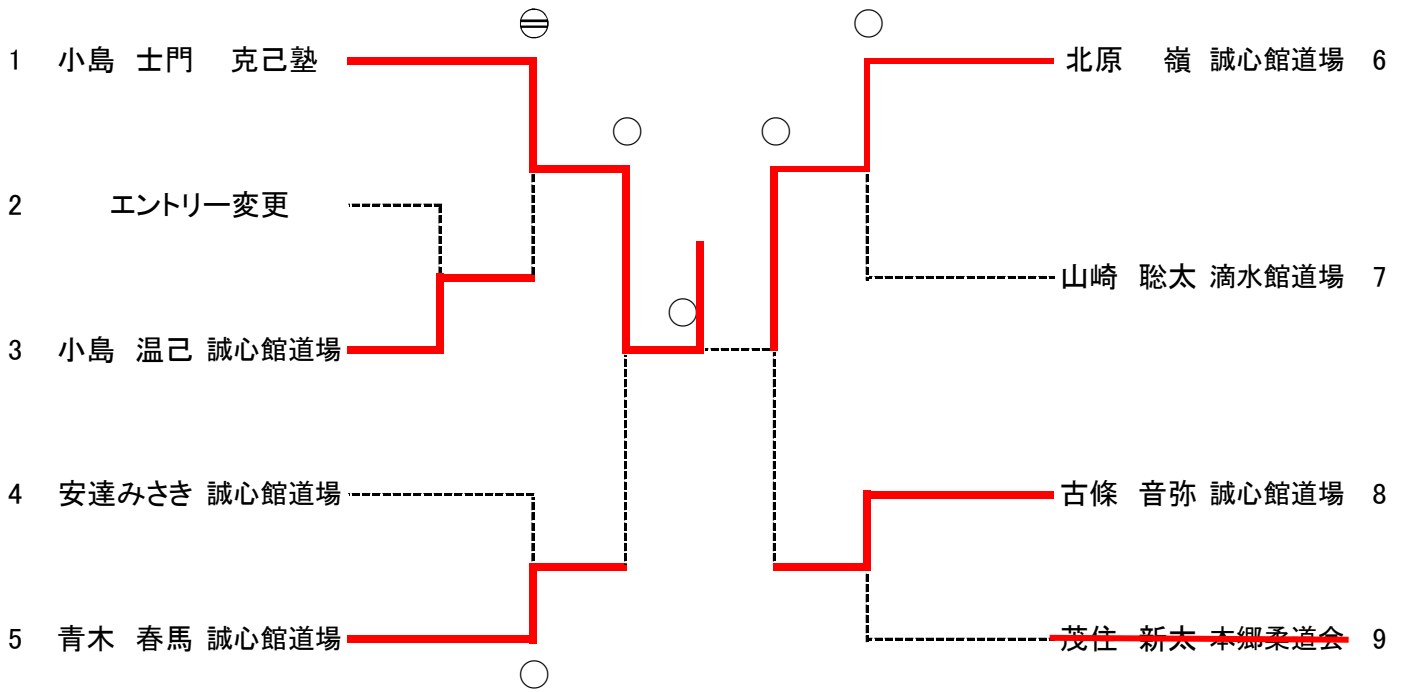

第21回長野県少年・少女チャンピオン大会 兼  
 第25回 中信柔道整復師会少年柔道大会

日時:平成28年5月15日(日)  
 会場:三郷文化公園体育館

1年生男子の部

1年生女子の部

2年生男子の部

2年生男子の部 県大会順位決定戦

2年生女子の部