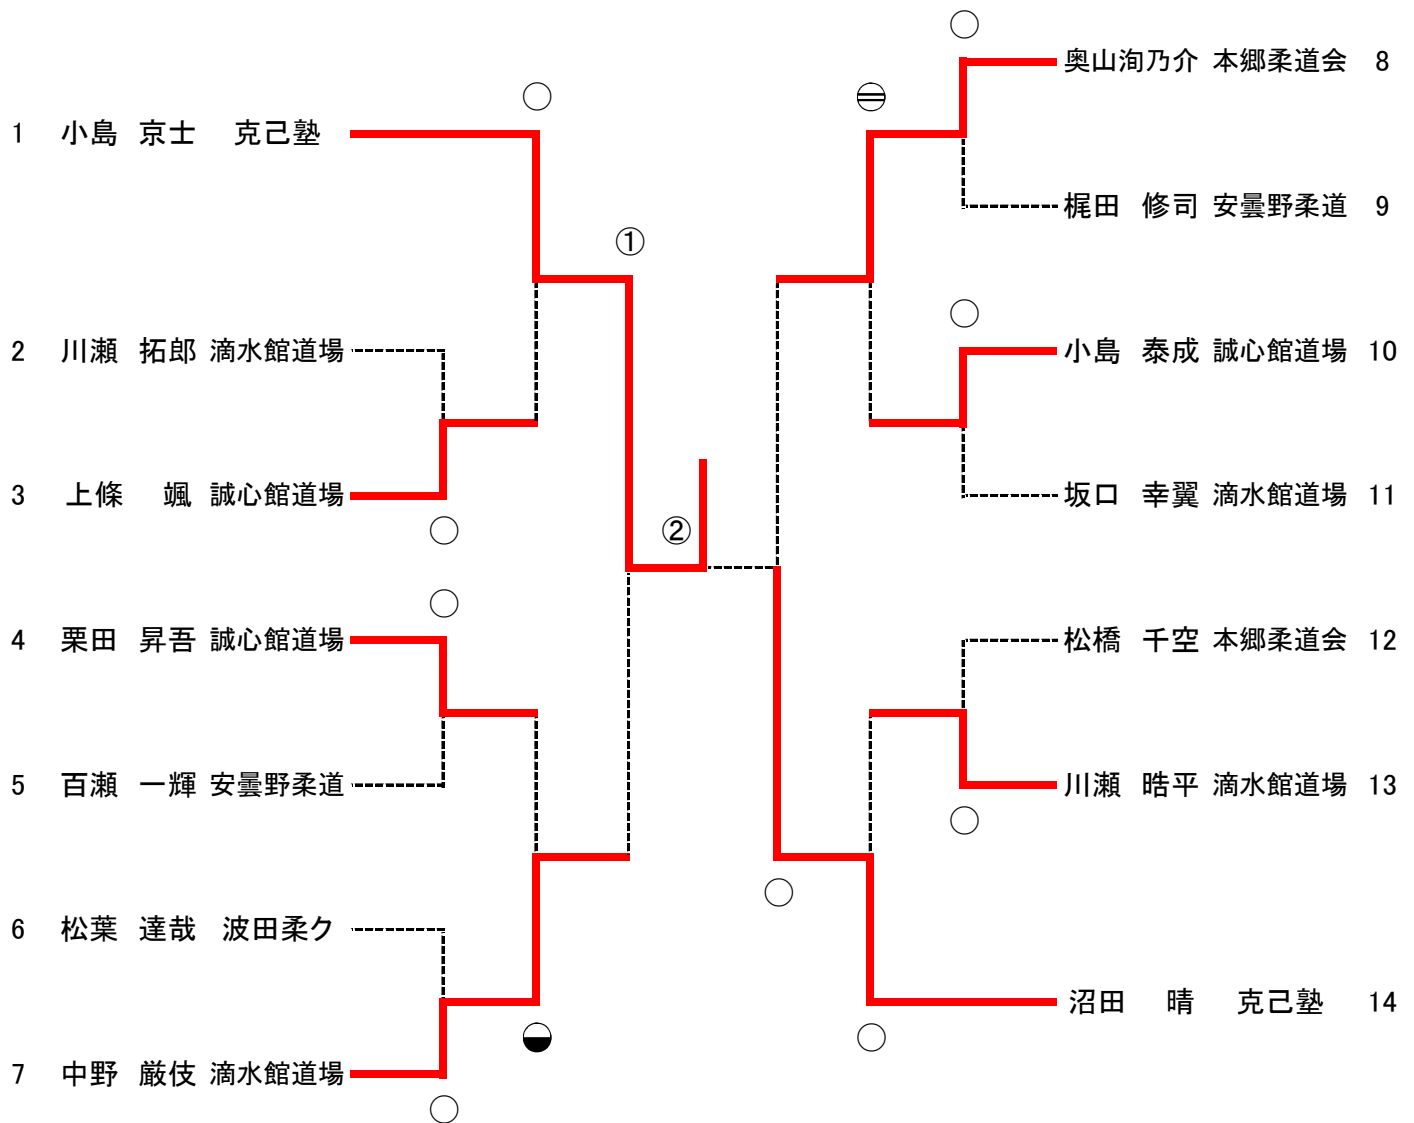

6年生男子軽量級の部

6年生男子軽量級の部 県大会順位決定戦