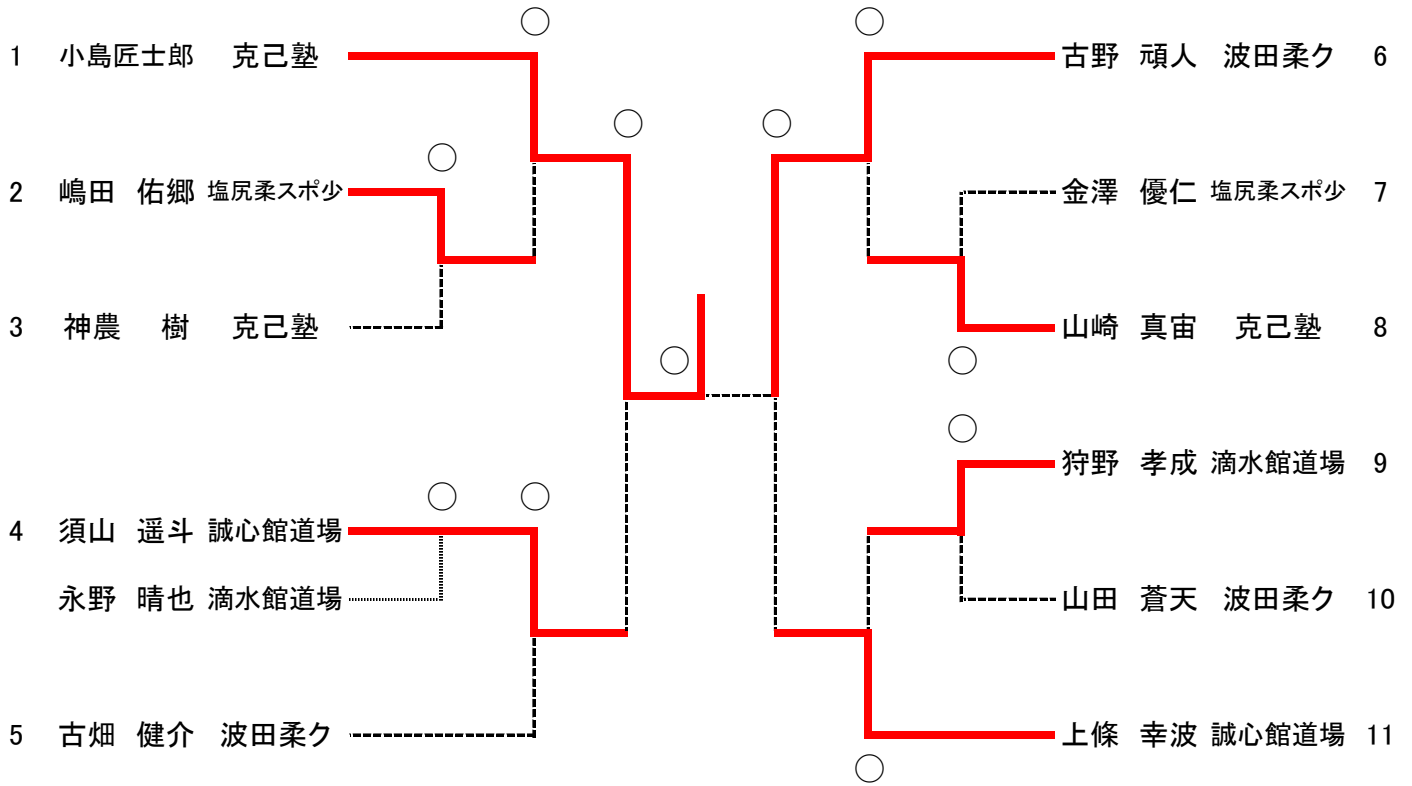

第21回長野県少年・少女チャンピオン大会 兼  
 第25回 中信柔道整復師会少年柔道大会

日時:平成28年5月15日(日)  
 会場:三郷文化公園体育館

1年生男子の部

1年生女子の部

2年生男子の部

2年生男子の部 県大会順位決定戦

2年生女子の部

### 3年生男子の部

3年生男子の部 県大会順位決定戦