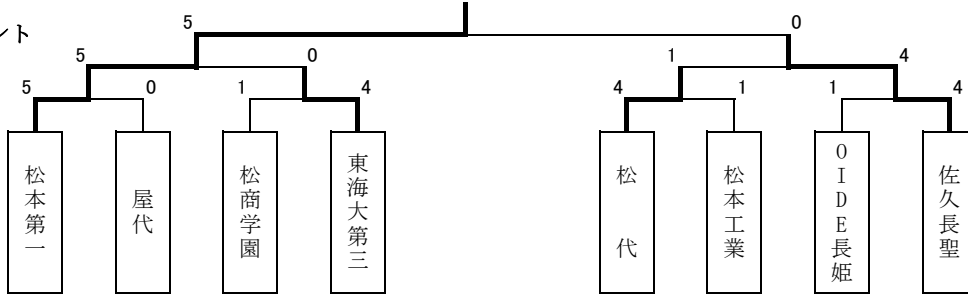

# 男子団体Ⅰ部

## 決勝トーナメント

各リーグ1位、2位が抽選により、A～Dの場所を決定する。

予選リーグA

	①屋代	②松本工業	③岡谷工業	④長野日大	勝-敗-分	順位
①屋代	△	○	○	○	2 1 0	2
②松本工業	○	△	○	○	3 0 0	1
③岡谷工業	△	△	△	△	0 3 0	4
④長野日大	△	△	○	△	1 2 0	3

予選リーグB

	①松商学園	②OIDE長姫	③長野工業	④阿智	勝-敗-分	順位
①松商学園	△	○	○	○	3 0 0	1
②OIDE長姫	△	△	○	○	2 1 0	2
③長野工業	△	△	△	○	1 2 0	3
④阿智	△	△	△	△	0 3 0	4