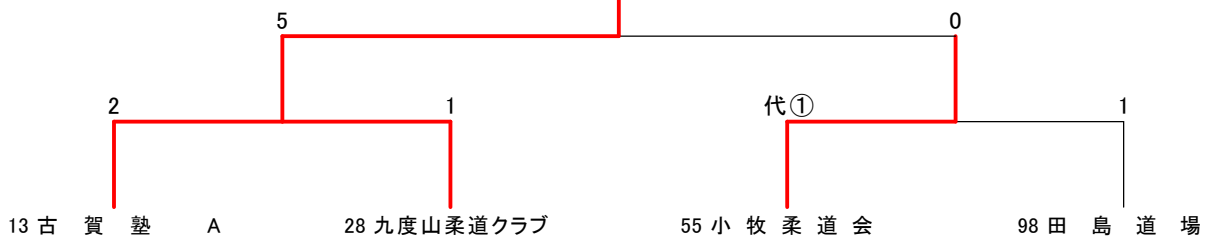

第20回 醍醐敏郎杯全国少年柔道錬成大会

高学年の部

古賀塾 A

平成27年11月22日(日) 松本市総合体育館

第20回 醍醐敏郎杯全国少年柔道錬成大会

高学年の部

54 春日柔道クラブ A(東京都)	0		5 羽田野道場 A(愛知県)	80
55 小牧柔道会 (愛知県)	3	5	1 石榑道場 (三重県)	81
56 西部柔道クラブ (和歌山県)	3		0 長岡市柔道教室 B(新潟県)	82
57 寒川柔友会 (神奈川県)	2	3	3 下志津柔道クラブ (千葉県)	83
58 軽井沢町少年柔道クラブ (長野県)	4		2 古川柔道少年団 A(岐阜県)	84
59 丸岡柔道スポーツ少年団 (福井県)	0		1 東春近柔道教室 (長野県)	85
60 遠藤道場 A(神奈川県)	1	0	0 深谷柔道SEIWA会 (埼玉県)	86
61 東海少年柔道教室 (愛知県)	3	3	3 大宮立志塾 (埼玉県)	87
62 無心塾 飯島道場 B(茨城県)	代②	0	1 克己塾 B(長野県)	88
63 鶴来坂田道場 B(石川県)	0		2 本庄市少年柔道クラブ「養心館」(埼玉県)	89
64 波田柔道クラブ C(長野県)	2	0	5 あすなろクラブ (大阪府)	90
65 上市町柔道スポーツ少年団 (富山県)	キ	0	2 上田市柔道スポーツ少年団 (長野県)	91
66 誠心館道場 A(長野県)	0	3	3 新井道場 A(埼玉県)	92
67 舟川柔道塾 (埼玉県)	5	代①	内② 紅柔道少年団 A(千葉県)	93
68 滴水館道場 (長野県)	3		1 大石道場 B(愛知県)	94
69 安城柔道クラブ (愛知県)	1		0 総斗會少年柔道クラブ (福井県)	95
70 久居柔道教室 (三重県)	代②	1	4 波田柔道クラブ B(長野県)	96
71 丸北輪心塾 (長野県)	4	0	0 松任柔道スポーツ少年団 A(石川県)	97
72 川口市柔道連盟クラブ A(埼玉県)	0	4	2 田島道場 (群馬県)	98
73 廣武館 池内道場 A(東京都)	0	0	4 力善柔道クラブ (茨城県)	99
74 瑞浪修徳館 (岐阜県)	2		0 安曇野市柔道クラブ (長野県)	100
75 松尾公民館 B(長野県)	5	3	0 古賀塾 B(神奈川県)	101
76 金井学園ジュニア柔道クラブ (福井県)	1	0	5 円城柔道館 (富山県)	102
77 帝京豊郷台柔道館 (栃木県)	0	代②	2 岩出市柔道スポーツ少年団 B(和歌山県)	103
78 平塚柔道協会 (神奈川県)	3		0 大野市柔道スポーツ少年団 (福井県)	104
79 県営富山武道館 A(富山県)	1	1	1 白根柔道連盟鳳雛塾 A(新潟県)	105
	4		2	

(愛知県)
小牧柔道会

夙川学院中学校 A

第20回 醍醐敏郎杯全国少年柔道錬成大会

中学男子の部

ベスト4