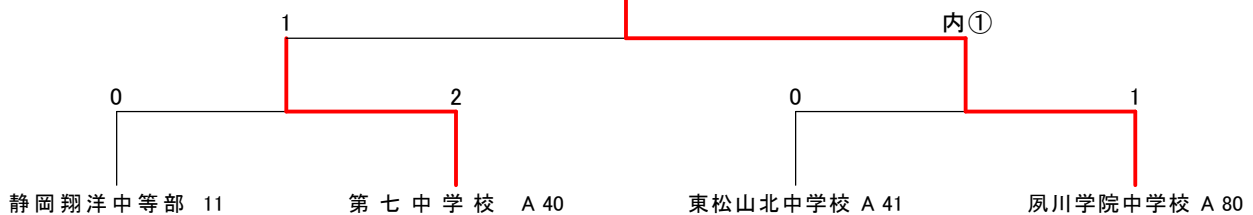

第20回 醍醐敏郎杯全国少年柔道錬成大会

高学年の部

古賀塾 A

平成27年11月22日(日) 松本市総合体育館

第20回 醍醐敏郎杯全国少年柔道錬成大会

高学年の部

54 春日柔道クラブ A(東京都)	0		5 羽田野道場 A(愛知県)	80
55 小牧柔道会 (愛知県)	3	5	1 石榑道場 (三重県)	81
56 西部柔道クラブ (和歌山県)	3		0 長岡市柔道教室 B(新潟県)	82
57 寒川柔友会 (神奈川県)	2	3	3 下志津柔道クラブ (千葉県)	83
58 軽井沢町少年柔道クラブ (長野県)	4		2 古川柔道少年団 A(岐阜県)	84
59 丸岡柔道スポーツ少年団 (福井県)	0		1 東春近柔道教室 (長野県)	85
60 遠藤道場 A(神奈川県)	1	0	0 深谷柔道SEIWA会 (埼玉県)	86
61 東海少年柔道教室 (愛知県)	3	3	3 大宮立志塾 (埼玉県)	87
62 無心塾 飯島道場 B(茨城県)	代②	0	1 克己塾 B(長野県)	88
63 鶴来坂田道場 B(石川県)	0		2 本庄市少年柔道クラブ「養心館」(埼玉県)	89
64 波田柔道クラブ C(長野県)	2	0	5 あすなろクラブ (大阪府)	90
65 上市町柔道スポーツ少年団 (富山県)	キ	0	2 上田市柔道スポーツ少年団 (長野県)	91
66 誠心館道場 A(長野県)	0	3	3 新井道場 A(埼玉県)	92
67 舟川柔道塾 (埼玉県)	5	代①	内② 紅柔道少年団 A(千葉県)	93
68 滴水館道場 (長野県)	3		1 大石道場 B(愛知県)	94
69 安城柔道クラブ (愛知県)	1		0 総斗會少年柔道クラブ (福井県)	95
70 久居柔道教室 (三重県)	代②	1	4 波田柔道クラブ B(長野県)	96
71 丸北輪心塾 (長野県)	4	0	0 松任柔道スポーツ少年団 A(石川県)	97
72 川口市柔道連盟クラブ A(埼玉県)	0	4	2 田島道場 (群馬県)	98
73 廣武館 池内道場 A(東京都)	0	0	4 力善柔道クラブ (茨城県)	99
74 瑞浪修徳館 (岐阜県)	2		0 安曇野市柔道クラブ (長野県)	100
75 松尾公民館 B(長野県)	5	3	0 古賀塾 B(神奈川県)	101
76 金井学園ジュニア柔道クラブ (福井県)	1	0	5 円城柔道館 (富山県)	102
77 帝京豊郷台柔道館 (栃木県)	0	代②	2 岩出市柔道スポーツ少年団 B(和歌山県)	103
78 平塚柔道協会 (神奈川県)	3		0 大野市柔道スポーツ少年団 (福井県)	104
79 県営富山武道館 A(富山県)	1	1	1 白根柔道連盟鳳雛塾 A(新潟県)	105
	4		2	

(愛知県)
小牧柔道会

夙川学院中学校 A

第20回 醍醐敏郎杯全国少年柔道錬成大会

中学男子の部

ベスト4