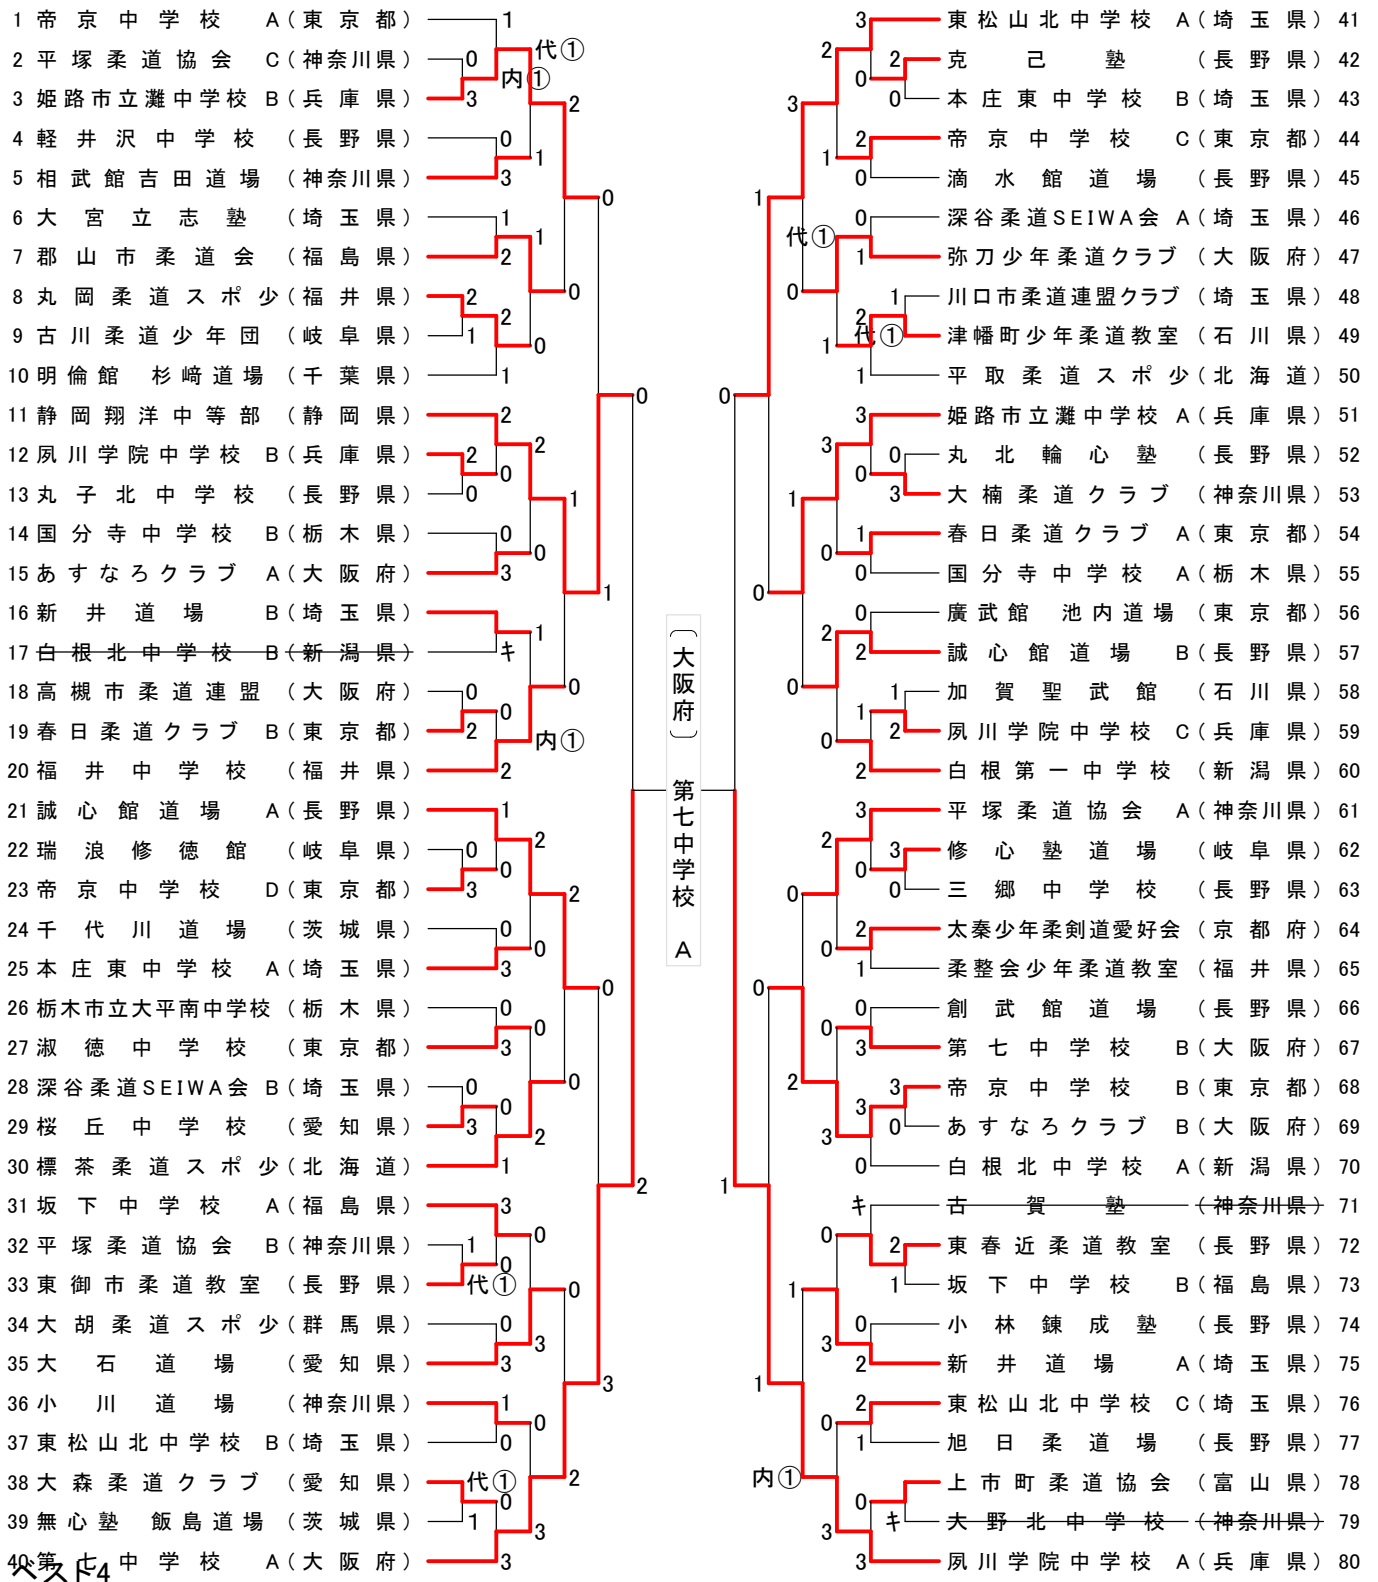

第20回 醍醐敏郎杯全国少年柔道錬成大会

高学年の部

古賀塾 A

平成27年11月22日(日) 松本市総合体育館

第20回 醍醐敏郎杯全国少年柔道錬成大会

高学年の部

54 春日柔道クラブ A(東京都)	0		5 羽田野道場 A(愛知県)	80
55 小牧柔道会 (愛知県)	3	5	1 石榑道場 (三重県)	81
56 西部柔道クラブ (和歌山県)	3		0 長岡市柔道教室 B(新潟県)	82
57 寒川柔友会 (神奈川県)	2	3	3 下志津柔道クラブ (千葉県)	83
58 軽井沢町少年柔道クラブ (長野県)	4		2 古川柔道少年団 A(岐阜県)	84
59 丸岡柔道スポーツ少年団 (福井県)	0		1 東春近柔道教室 (長野県)	85
60 遠藤道場 A(神奈川県)	1	0	0 深谷柔道SEIWA会 (埼玉県)	86
61 東海少年柔道教室 (愛知県)	3	3	3 大宮立志塾 (埼玉県)	87
62 無心塾 飯島道場 B(茨城県)	代②	0	1 克己塾 B(長野県)	88
63 鶴来坂田道場 B(石川県)	0		2 本庄市少年柔道クラブ「養心館」(埼玉県)	89
64 波田柔道クラブ C(長野県)	2	0	5 あすなろクラブ (大阪府)	90
65 上市町柔道スポーツ少年団 (富山県)	キ	0	2 上田市柔道スポーツ少年団 (長野県)	91
66 誠心館道場 A(長野県)	0	3	3 新井道場 A(埼玉県)	92
67 舟川柔道塾 (埼玉県)	5	代①	内② 紅柔道少年団 A(千葉県)	93
68 滴水館道場 (長野県)	3		1 大石道場 B(愛知県)	94
69 安城柔道クラブ (愛知県)	1		0 総斗會少年柔道クラブ (福井県)	95
70 久居柔道教室 (三重県)	代②	1	4 波田柔道クラブ B(長野県)	96
71 丸北輪心塾 (長野県)	4	0	0 松任柔道スポーツ少年団 A(石川県)	97
72 川口市柔道連盟クラブ A(埼玉県)	0	4	2 田島道場 (群馬県)	98
73 廣武館 池内道場 A(東京都)	0	0	4 力善柔道クラブ (茨城県)	99
74 瑞浪修徳館 (岐阜県)	2		0 安曇野市柔道クラブ (長野県)	100
75 松尾公民館 B(長野県)	5	3	0 古賀塾 B(神奈川県)	101
76 金井学園ジュニア柔道クラブ (福井県)	1	0	5 円城柔道館 (富山県)	102
77 帝京豊郷台柔道館 (栃木県)	0	代②	2 岩出市柔道スポーツ少年団 B(和歌山県)	103
78 平塚柔道協会 (神奈川県)	3		0 大野市柔道スポーツ少年団 (福井県)	104
79 県営富山武道館 A(富山県)	1	1	1 白根柔道連盟鳳雛塾 A(新潟県)	105
	4		2	

(愛知県)
小牧柔道会

夙川学院中学校 A

第20回 醍醐敏郎杯全国少年柔道錬成大会

中学男子の部

ベスト4