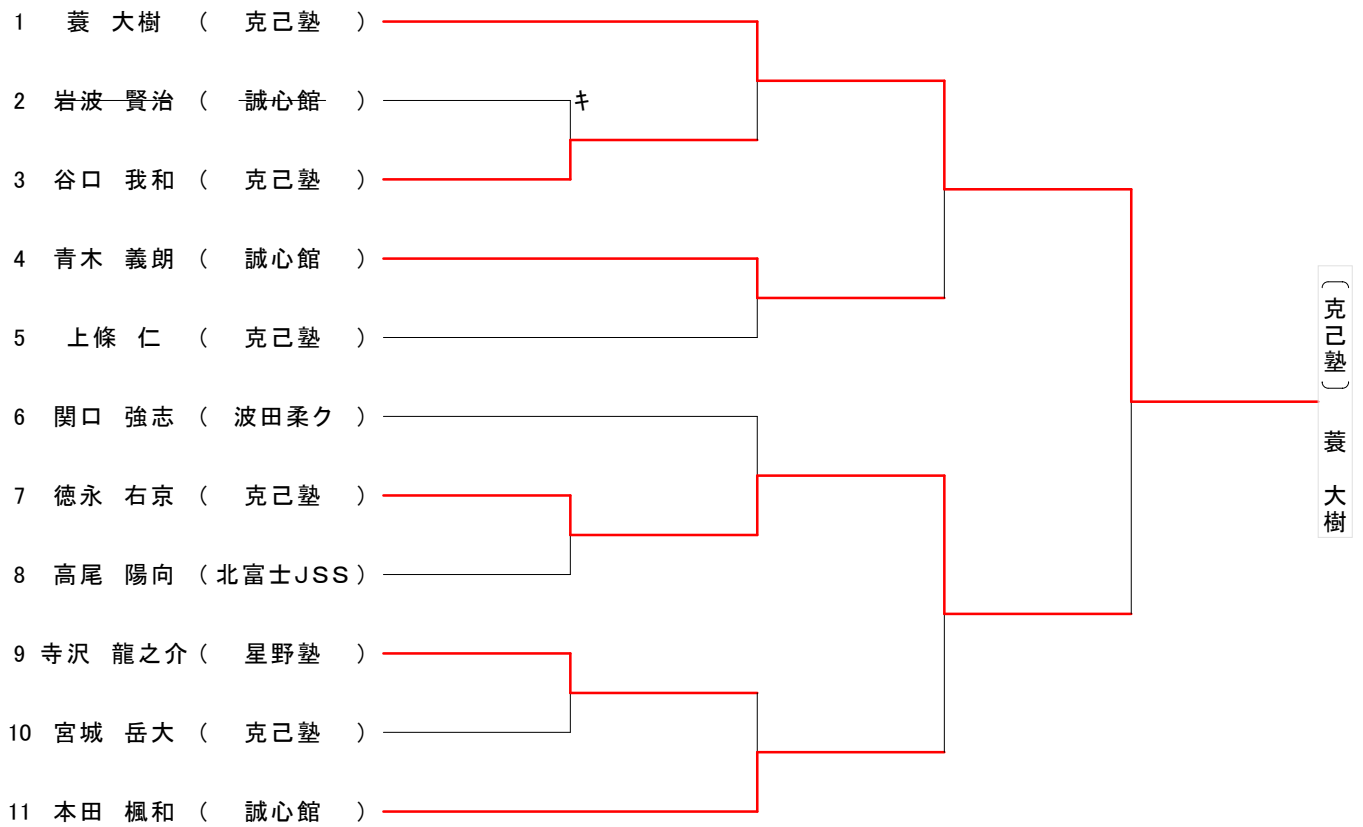

第58回 松本市民体育大会 秋季大会 柔道の部 結果

平成27年10月4日 於:松本市総合体育館

幼年の部

小学1年生男子の部

小学1年生女子の部

小学2年生男子の部

小学2年生女子の部

小学3年生男子の部

小学3年生女子の部

			①菅原	②川崎	③塚田	順位
①	菅原 香織 (克己塾)				△	2位
②	川崎 桃 (山北道場)					
③	塚田 百菜 (北富士JSS)		○			1位

小学4年生男子の部

小学4年生女子の部

小学5年生軽量級(31.6kg以下)

小学5年生中量級(32.5kg以上 40.6kg以下)

小学5年生重量級(46.1kg超)

小学6年生轻量級(39.2kg未満)