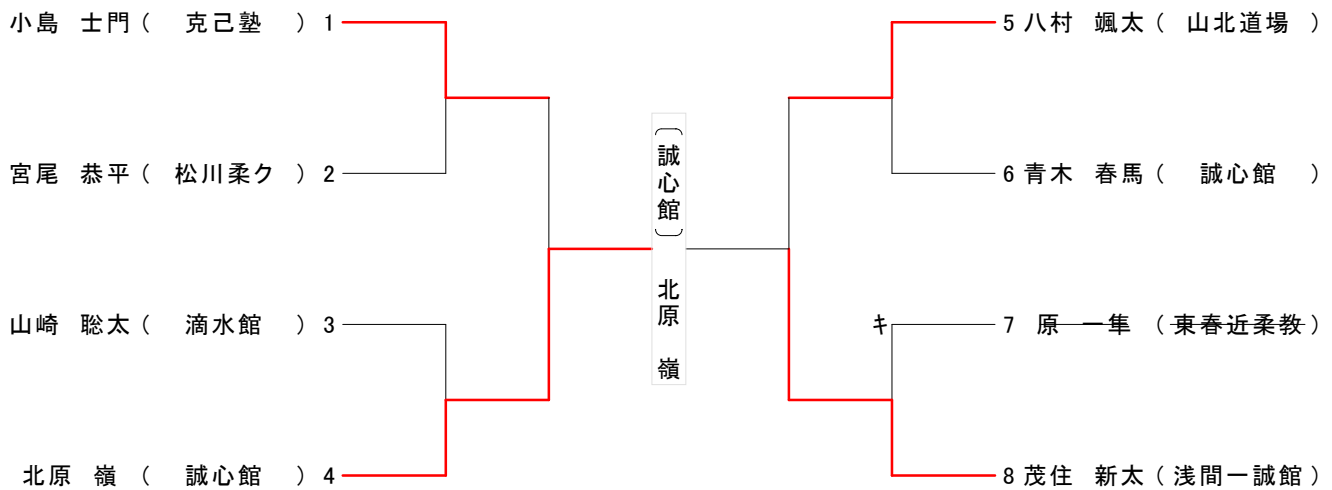

第58回 松本市民体育大会 秋季大会 柔道の部 結果

平成27年10月4日 於:松本市総合体育館

幼年の部

小学1年生男子の部

小学1年生女子の部

小学2年生男子の部

小学2年生女子の部

小学3年生男子の部

小学3年生女子の部

			①菅原	②川崎	③塚田	順位
①	菅原 香織 (克己塾)				△	2位
②	川崎 桃 (山北道場)					
③	塚田 百菜 (北富士JSS)		○			1位

小学4年生男子の部

小学4年生女子の部

小学5年生軽量級(31.6kg以下)

小学5年生中量級(32.5kg以上 40.6kg以下)

小学5年生重量級(46.1kg超)

小学6年生轻量級(39.2kg未満)