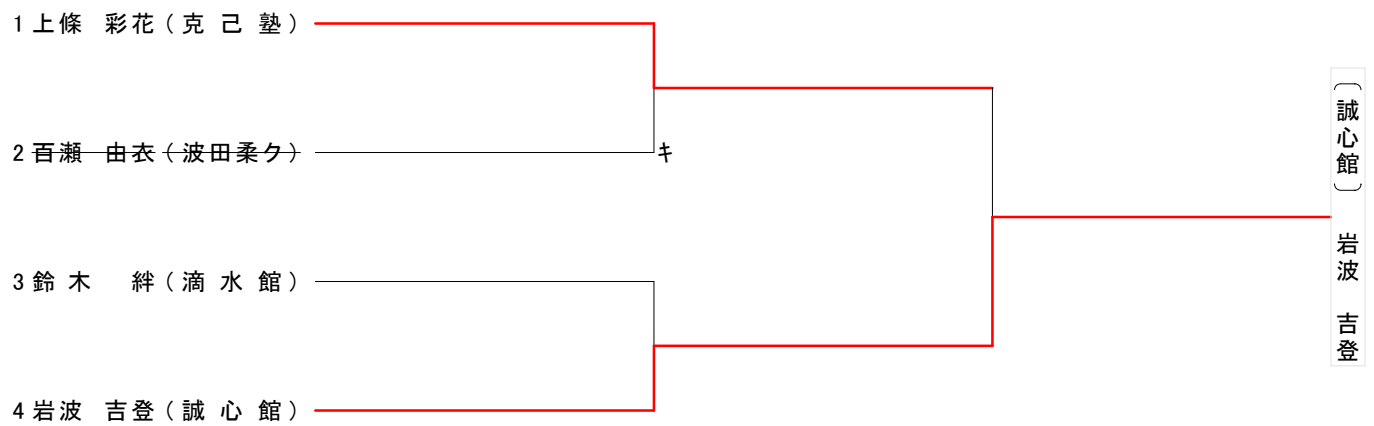

第58回 松本市民体育大会 秋季大会 柔道の部 結果

平成27年10月4日 於:松本市総合体育館

幼年の部

小学1年生男子の部

小学1年生女子の部

小学2年生男子の部

小学2年生女子の部

小学3年生男子の部