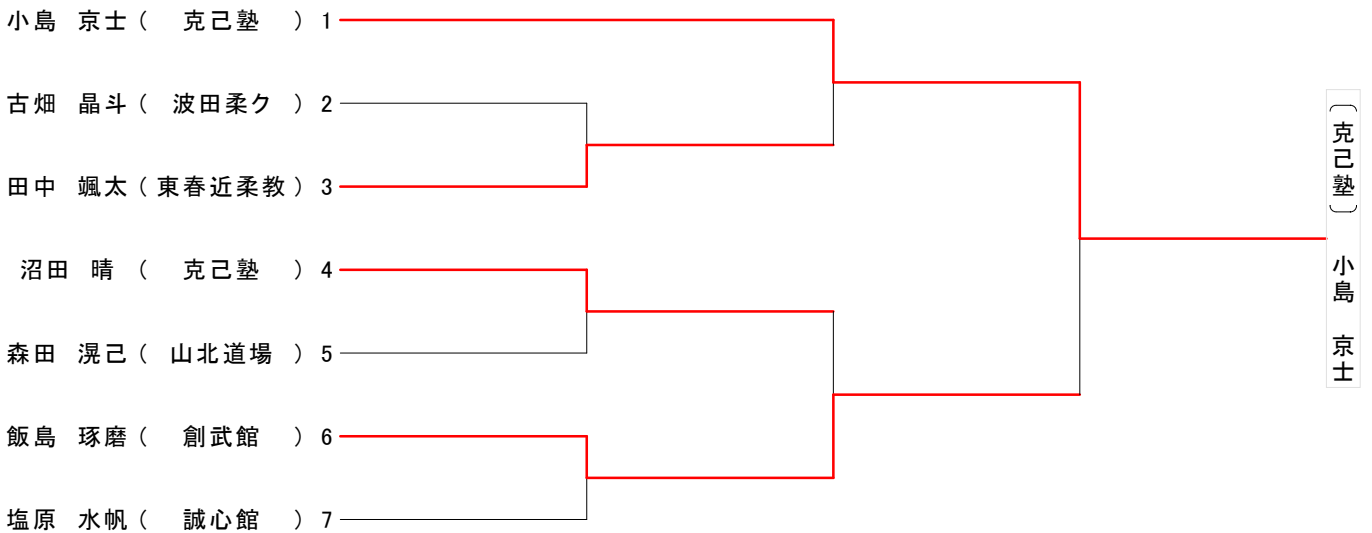

小学5年生重量級(46.1kg超)