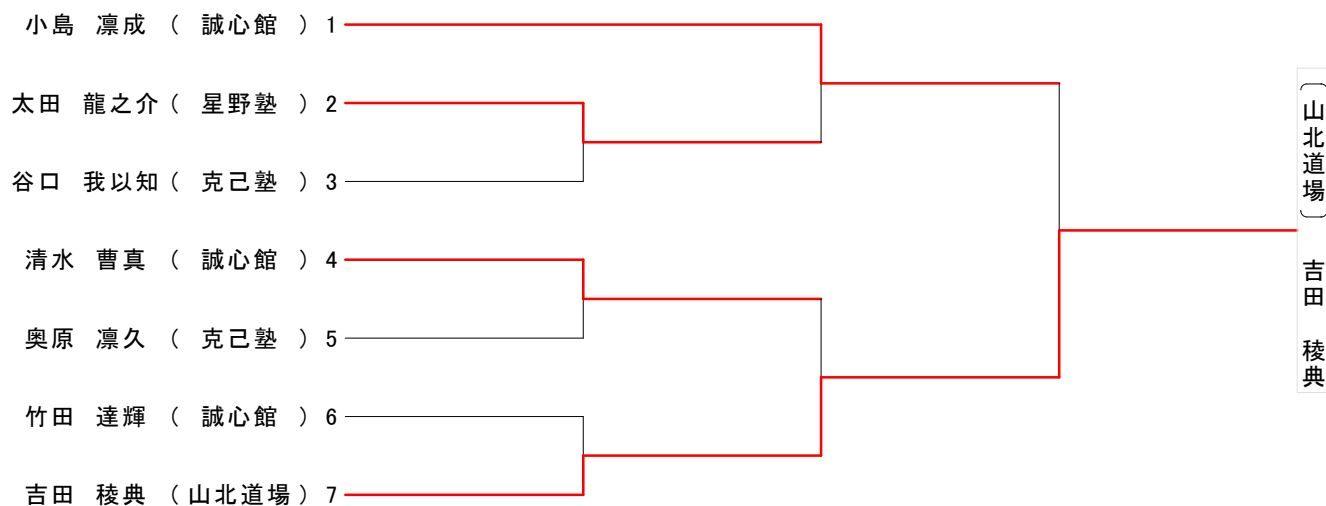

中学男子軽々量級(43.8kg以下)