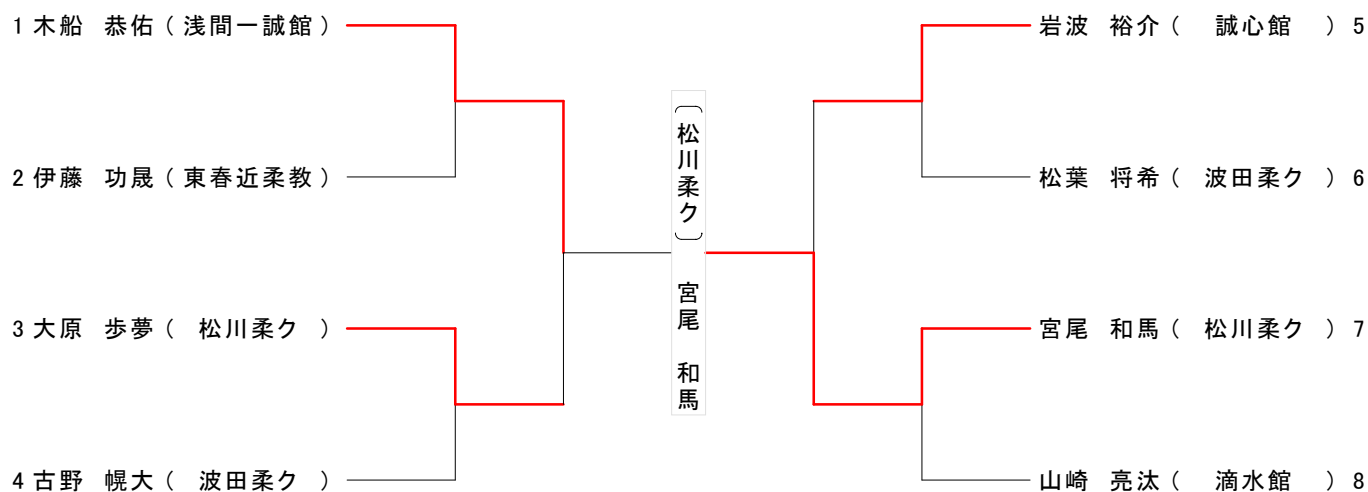

第58回 松本市民体育大会 秋季大会 柔道の部 結果

平成27年10月4日 於:松本市総合体育館

幼年の部

小学1年生男子の部

小学1年生女子の部

小学2年生男子の部

小学2年生女子の部

小学3年生男子の部

小学3年生女子の部

			①菅原	②川崎	③塚田	順位
①	菅原 香織 (克己塾)				△	2位
②	川崎 桃 (山北道場)					
③	塚田 百菜 (北富士JSS)		○			1位

小学4年生男子の部

小学4年生女子の部

小学5年生軽量級(31.6kg以下)

小学5年生中量級(32.5kg以上 40.6kg以下)

小学5年生重量級(46.1kg超)

小学6年生轻量級(39.2kg未満)