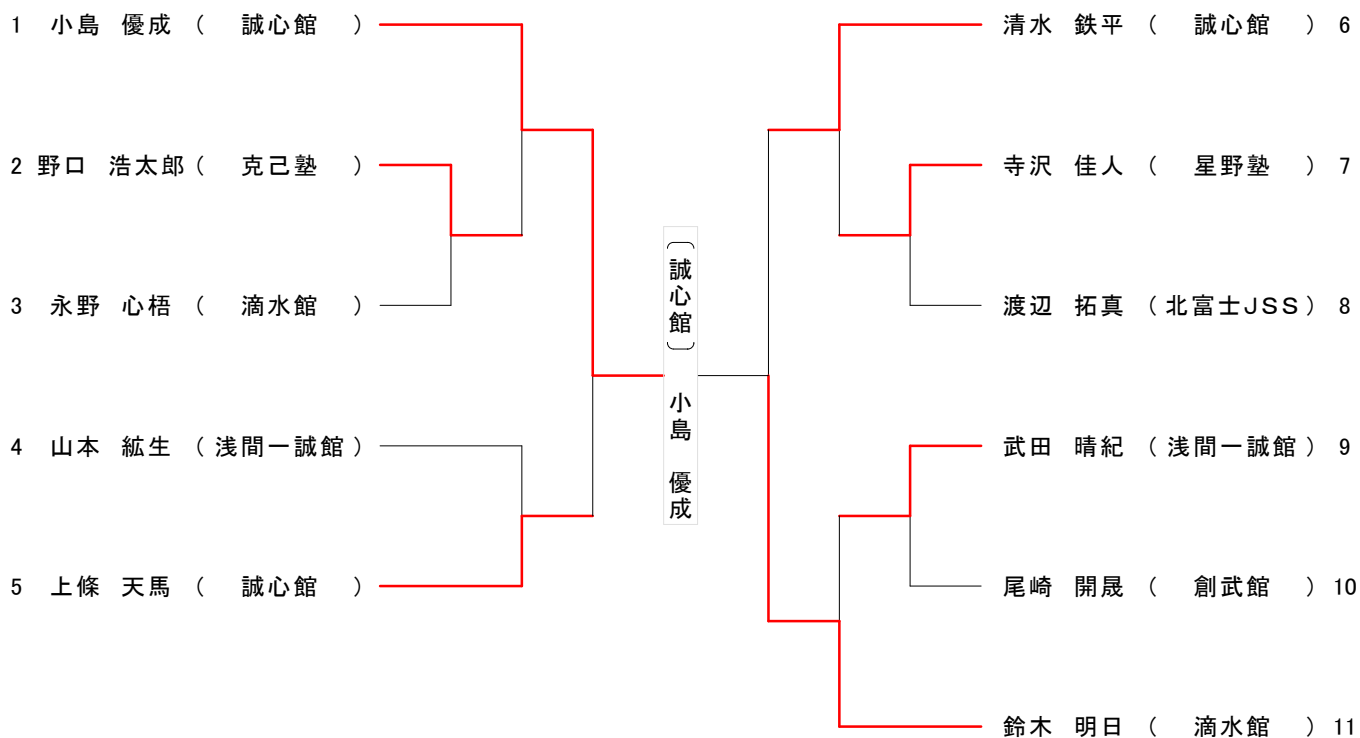

小学6年生中量級(39.2kg~50.6kg未満)

小学6年生重量級(50.6kg超)

中学男子軽々量級(43.8kg以下)

中学男子軽量級(54.4kg)

中学男子中量級(73.0kg以下)

中学男子重量級(78.8kg超)

中学女子軽量級(50.0kg以下)

中学女子重量級(50.1kg超)