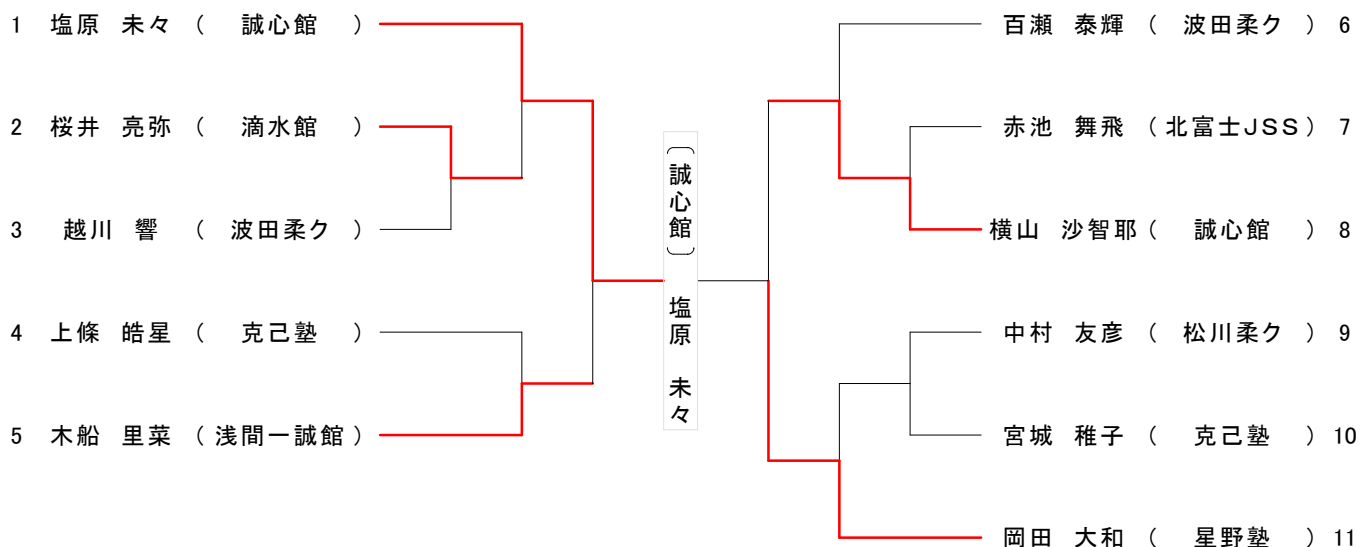

小学6年生中量級(39.2kg~50.6kg未満)