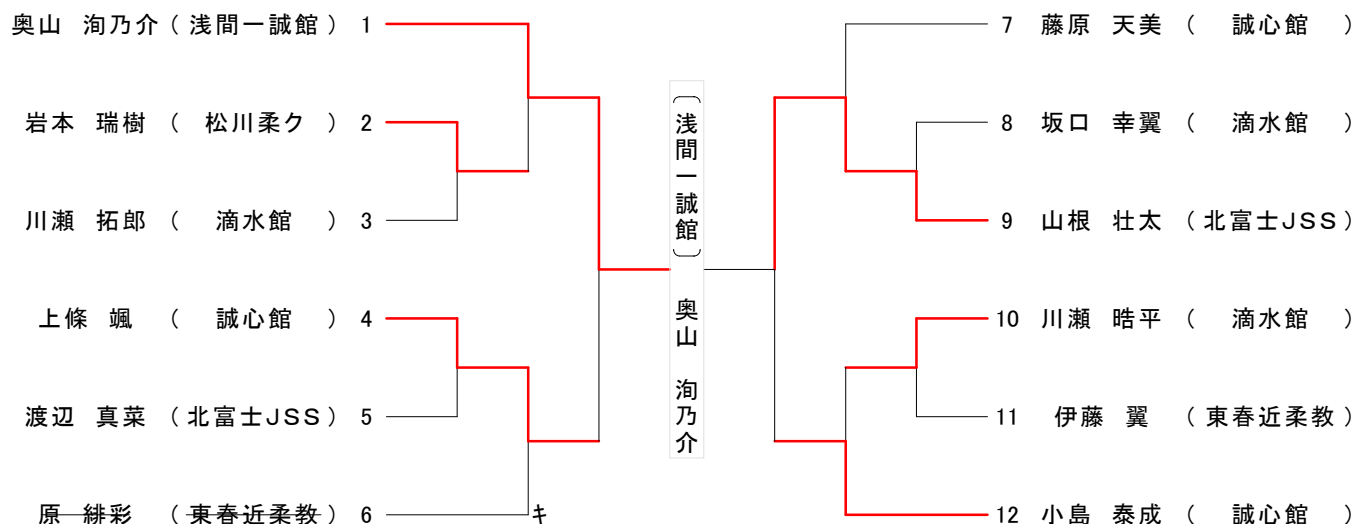

第58回 松本市民体育大会 秋季大会 柔道の部 結果

平成27年10月4日 於:松本市総合体育館

幼年の部

小学1年生男子の部

小学1年生女子の部

小学2年生男子の部

小学2年生女子の部

小学3年生男子の部

小学3年生女子の部

			①菅原	②川崎	③塚田	順位
①	菅原 香織 (克己塾)				△	2位
②	川崎 桃 (山北道場)					
③	塚田 百菜 (北富士JSS)		○			1位

小学4年生男子の部

小学4年生女子の部

小学5年生軽量級(31.6kg以下)

小学5年生中量級(32.5kg以上 40.6kg以下)

小学5年生重量級(46.1kg超)

小学6年生轻量級(39.2kg未満)