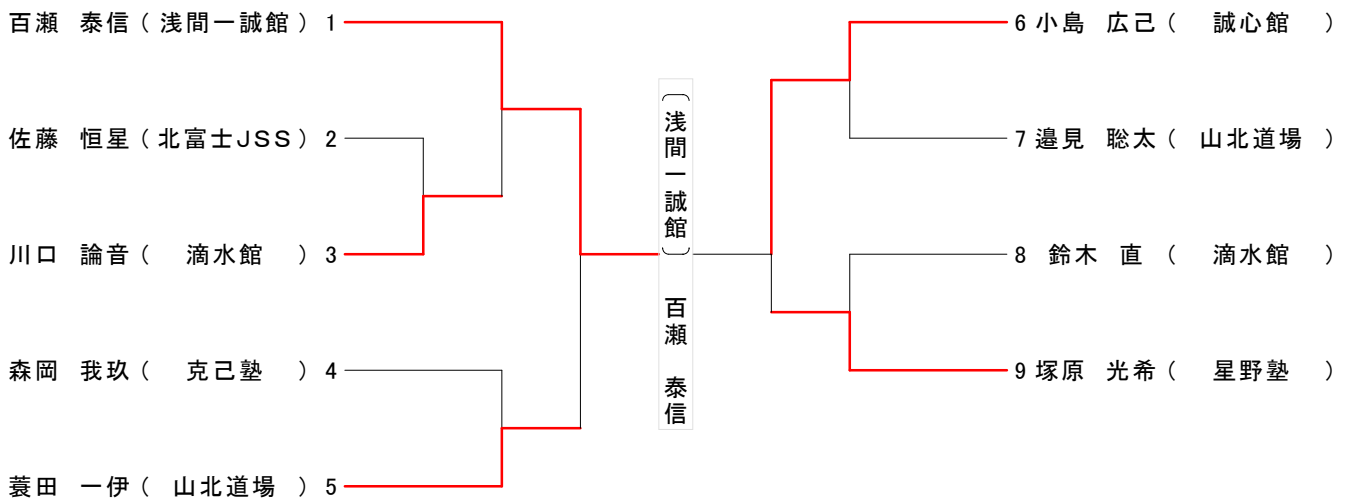

第58回 松本市民体育大会 秋季大会 柔道の部 結果

平成27年10月4日 於:松本市総合体育館

幼年の部

小学1年生男子の部

小学1年生女子の部

小学2年生男子の部

小学2年生女子の部

小学3年生男子の部

小学3年生女子の部

			①菅原	②川崎	③塚田	順位
①	菅原 香織 (克己塾)				△	2位
②	川崎 桃 (山北道場)					
③	塚田 百菜 (北富士JSS)		○			1位

小学4年生男子の部

小学4年生女子の部

小学5年生軽量級(31.6kg以下)

小学5年生中量級(32.5kg以上 40.6kg以下)

小学5年生重量級(46.1kg超)

小学6年生轻量級(39.2kg未満)