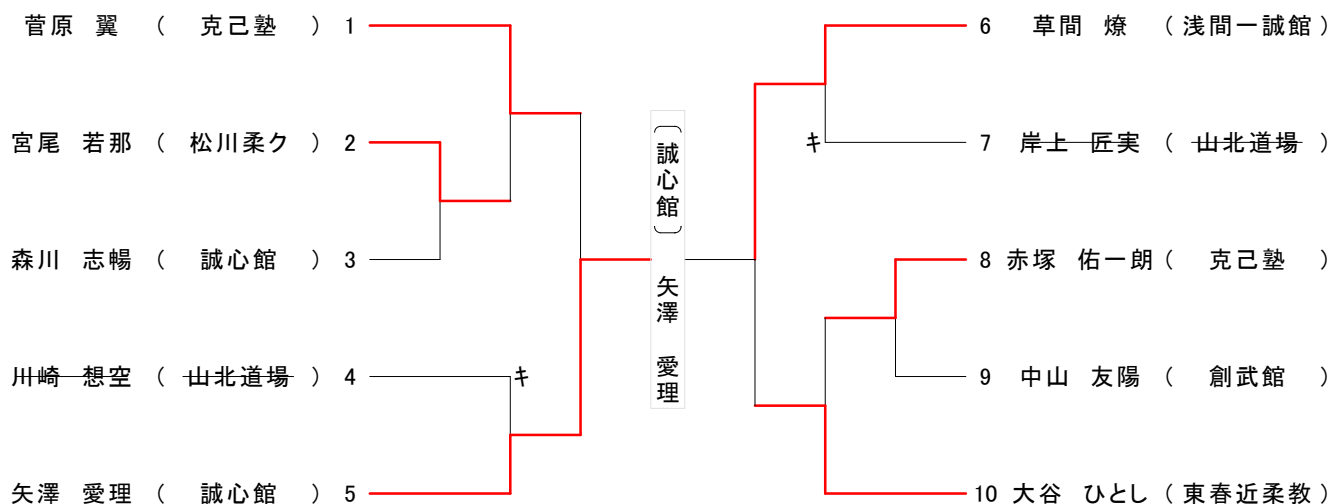

小学6年生重量級(50.6kg超)