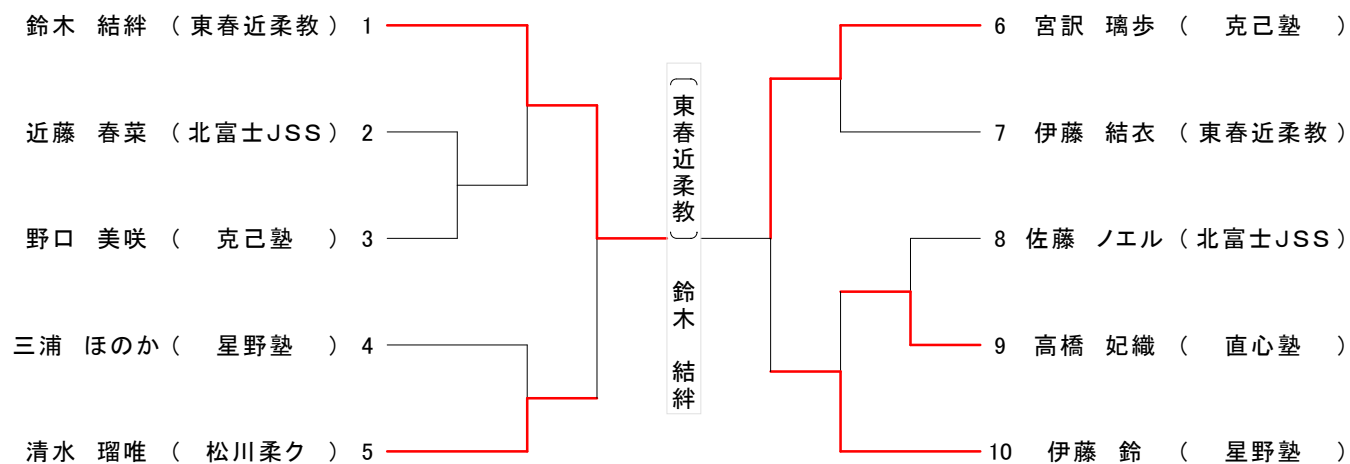

第58回 松本市民体育大会 秋季大会 柔道の部 結果

平成27年10月4日 於:松本市総合体育館

幼年の部

小学1年生男子の部

小学1年生女子の部

小学2年生男子の部

小学2年生女子の部

小学3年生男子の部

小学3年生女子の部

			①菅原	②川崎	③塚田	順位
①	菅原 香織 (克己塾)				△	2位
②	川崎 桃 (山北道場)					
③	塚田 百菜 (北富士JSS)		○			1位

小学4年生男子の部

小学4年生女子の部

小学5年生軽量級(31.6kg以下)

小学5年生中量級(32.5kg以上 40.6kg以下)

小学5年生重量級(46.1kg超)

小学6年生轻量級(39.2kg未満)