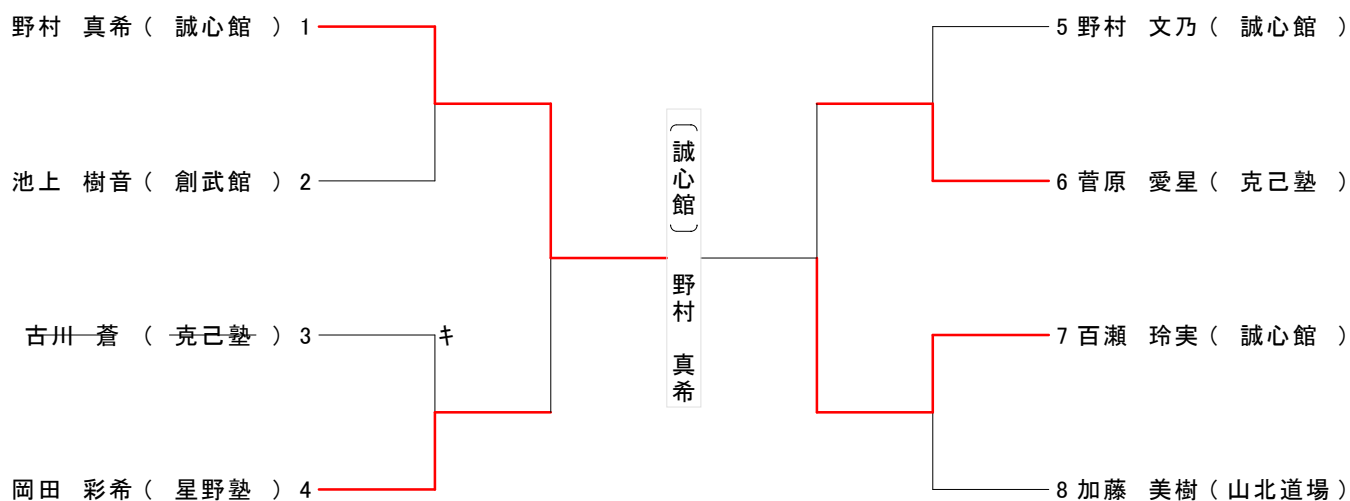

小学6年生中量級(39.2kg~50.6kg未満)

小学6年生重量級(50.6kg超)

中学男子軽々量級(43.8kg以下)

中学男子軽量級(54.4kg)

中学男子中量級(73.0kg以下)

中学男子重量級(78.8kg超)

中学女子軽量級(50.0kg以下)

中学女子重量級(50.1kg超)