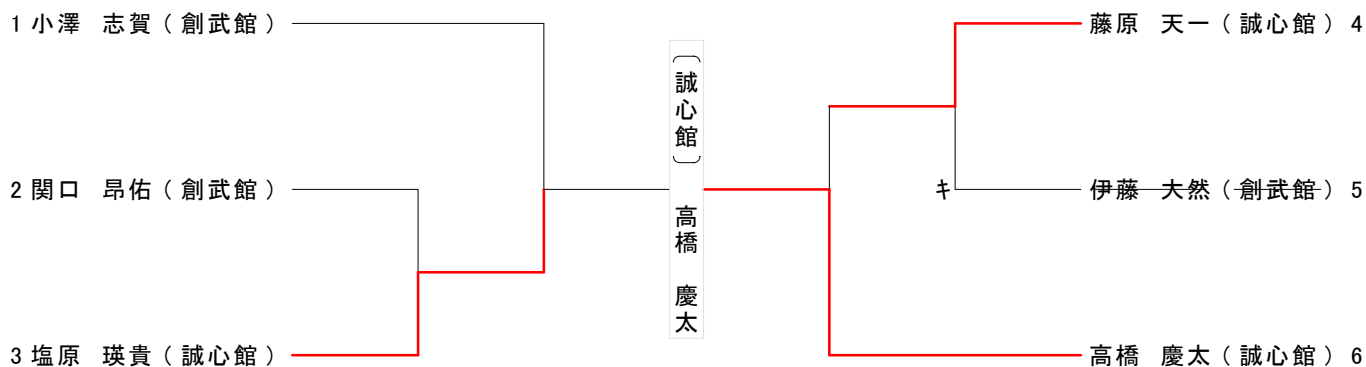

小学6年生中量級(39.2kg~50.6kg未満)

小学6年生重量級(50.6kg超)

中学男子軽々量級(43.8kg以下)

中学男子軽量級(54.4kg)

中学男子中量級(73.0kg以下)

中学男子重量級(78.8kg超)

中学女子軽量級(50.0kg以下)

中学女子重量級(50.1kg超)