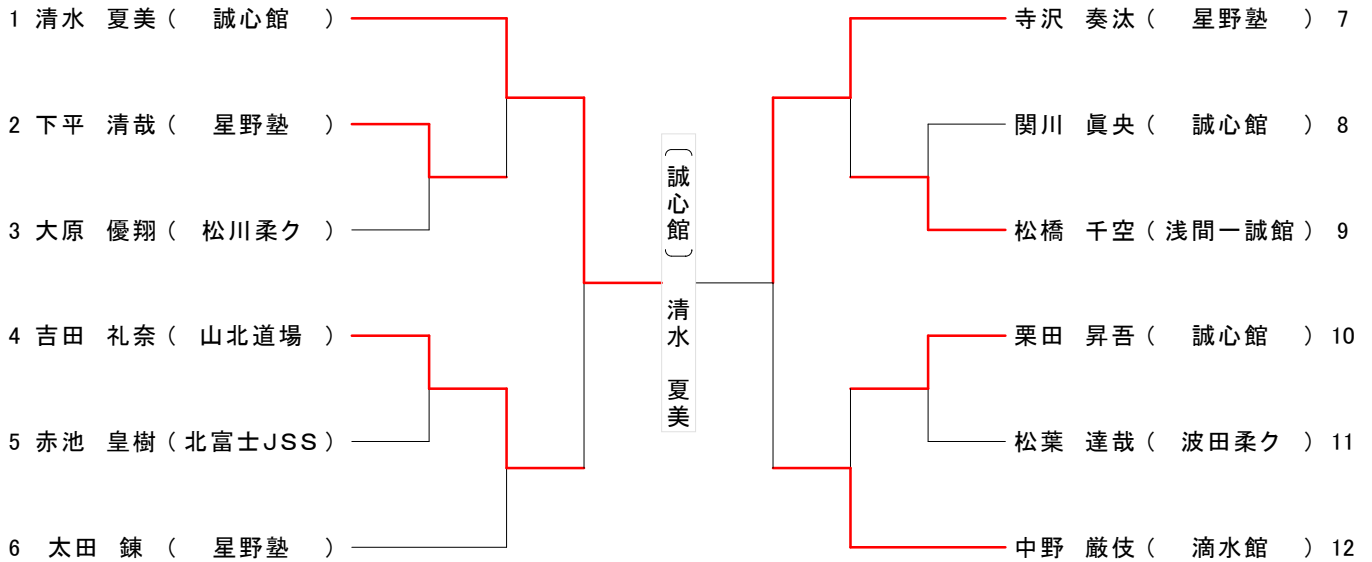

第58回 松本市民体育大会 秋季大会 柔道の部 結果

平成27年10月4日 於:松本市総合体育館

幼年の部

小学1年生男子の部

小学1年生女子の部

小学2年生男子の部

小学2年生女子の部

小学3年生男子の部

小学3年生女子の部

			①菅原	②川崎	③塚田	順位
①	菅原 香織 (克己塾)				△	2位
②	川崎 桃 (山北道場)					
③	塚田 百菜 (北富士JSS)		○			1位

小学4年生男子の部

小学4年生女子の部

小学5年生軽量級(31.6kg以下)

小学5年生中量級(32.5kg以上 40.6kg以下)

小学5年生重量級(46.1kg超)

小学6年生轻量級(39.2kg未満)