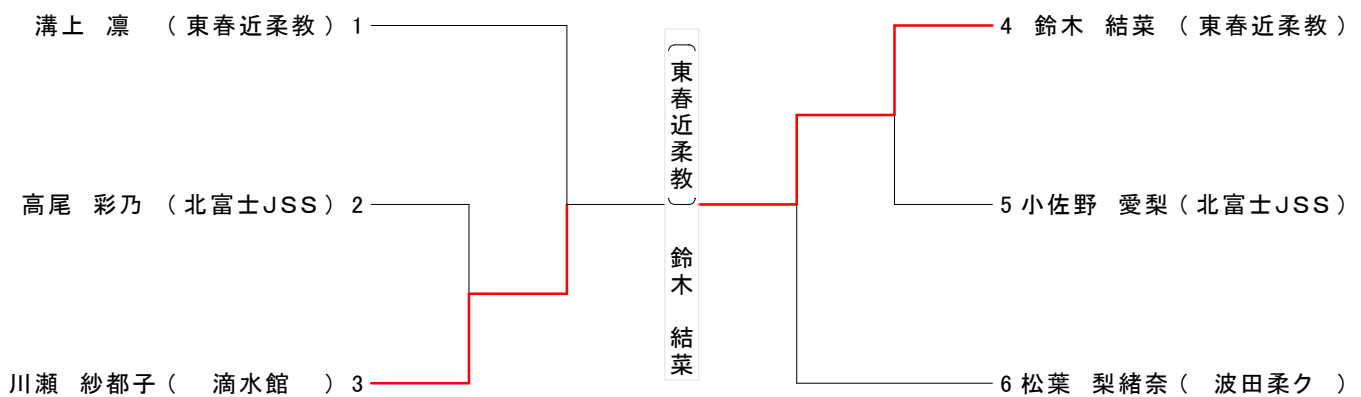

第58回 松本市民体育大会 秋季大会 柔道の部 結果

平成27年10月4日 於:松本市総合体育館

幼年の部

小学1年生男子の部

小学1年生女子の部

小学2年生男子の部

小学2年生女子の部

小学3年生男子の部