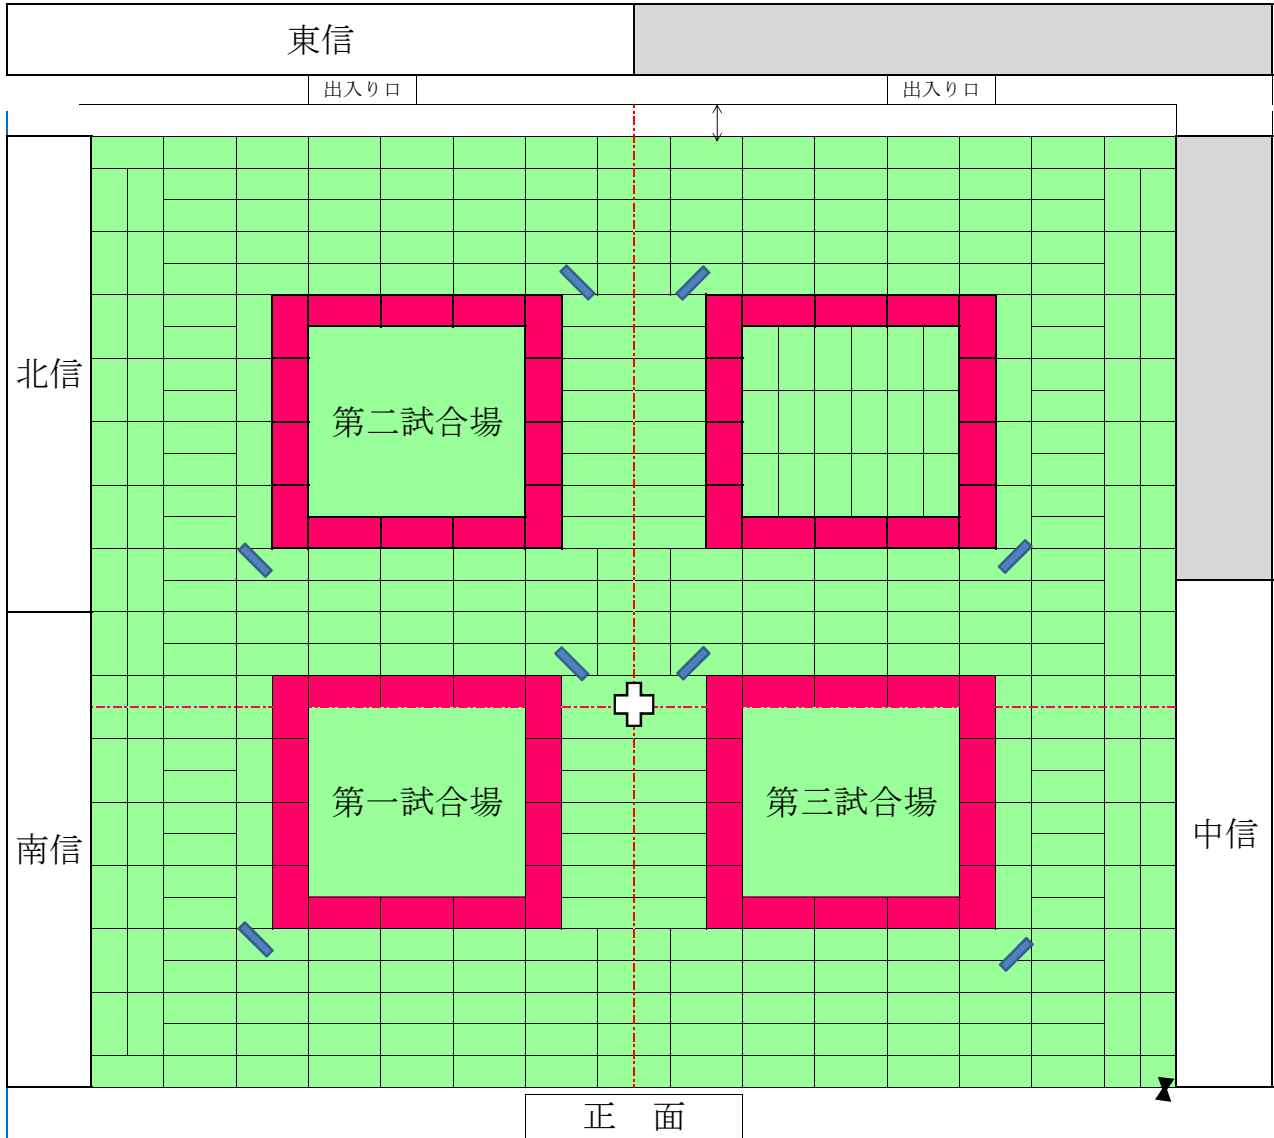

観客席について

応援の皆様へ

上記の場所で応援をお願いします。また物を置いての場所取りはご遠慮ください。
大会期間中の開場は8時です。場所取りのための早朝からの入場待ちはご遠慮ください。