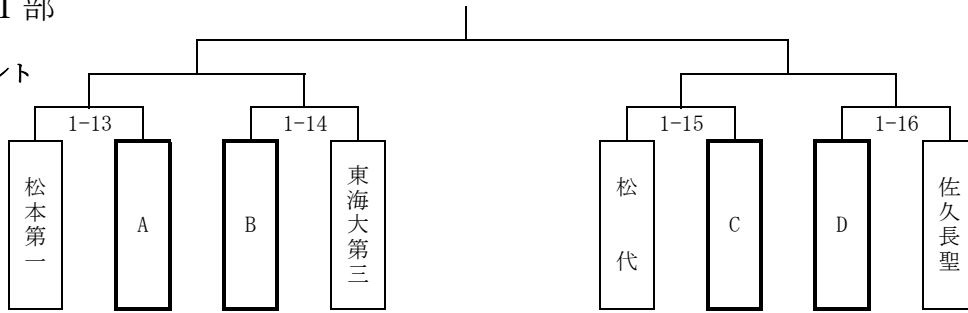

男子団体Ⅰ部

決勝トーナメント

各リーグ1位、2位が抽選により、A～Dの場所を決定する。

予選リーグA

	①屋代	②松本工業	③岡谷工業	④長野日大	勝-敗-分	順位
①屋代		1-9	1-5	1-1		
②松本工業			1-3	1-7		
③岡谷工業				1-11		
④長野日大						

予選リーグB

	①松商学園	②OIDE長姫	③長野工業	④阿智	勝-敗-分	順位
①松商学園		1-10	1-6	1-2		
②OIDE長姫			1-4	1-8		
③長野工業				1-12		
④阿智						

男子団体Ⅱ部

予選リーグA

	①辰野	②長野高専	③上田東	勝-敗-分	順位
①辰野		3-8	3-1		
②長野高専			3-4		
③上田東					

予選リーグB

	①上田千曲	②須坂園芸・須坂創成	③篠ノ井	勝-敗-分	順位
①上田千曲		3-9	3-2		
②須坂園芸・須坂創成			3-5		
③篠ノ井					

予選リーグC

	①更級農業	②蓼科	③中野立志館	勝-敗-分	順位
①更級農業		3-10	3-3		
②蓼科			3-6		
③中野立志館					