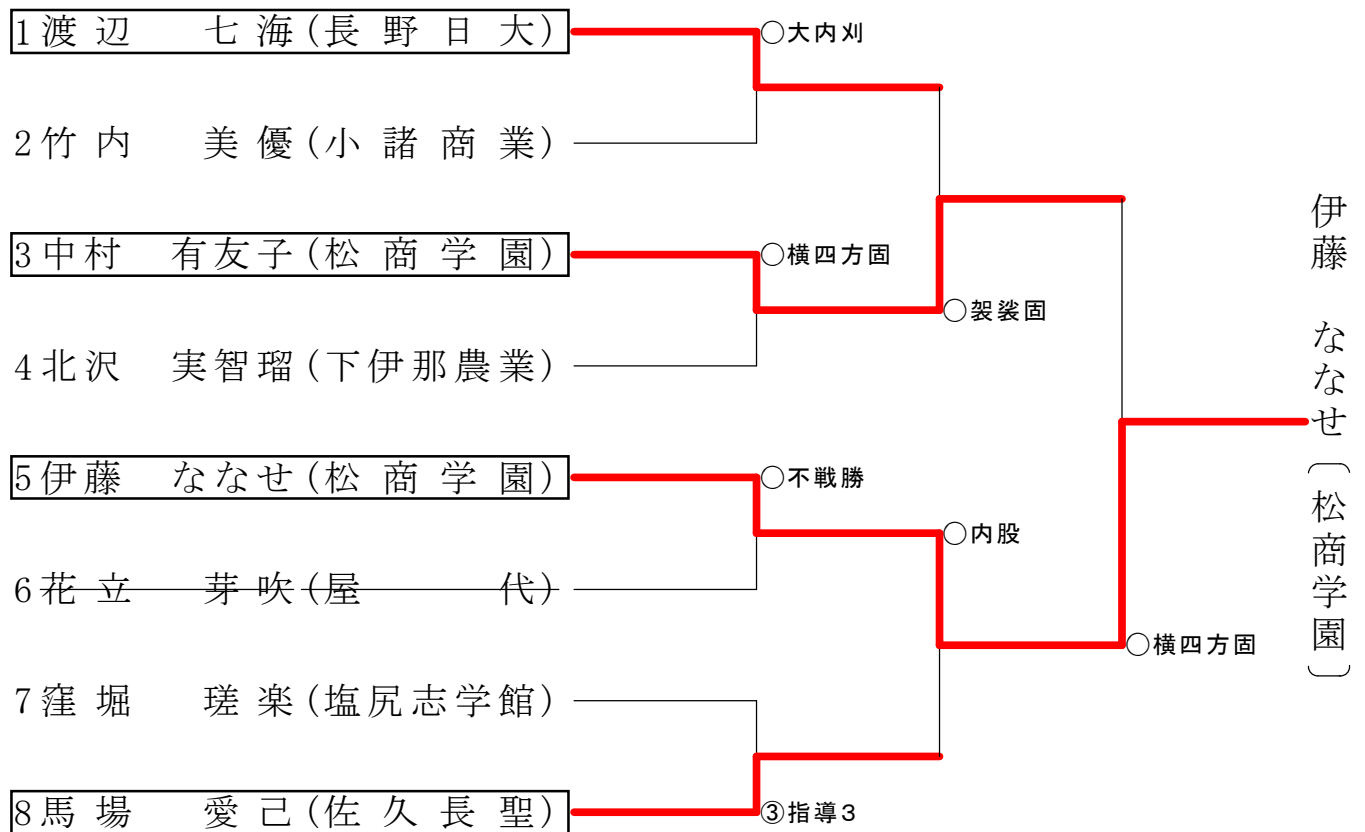

平成27年度長野県高等学校総合体育大会柔道競技大会

女子個人48kg級

女子個人52kg級

枠囲いは北信越大会出場選手

平成27年6月7日 上田自然運動公園総合体育館

平成27年度長野県高等学校総合体育大会柔道競技大会

女子個人57kg級

枠囲いは北信越大会出場選手