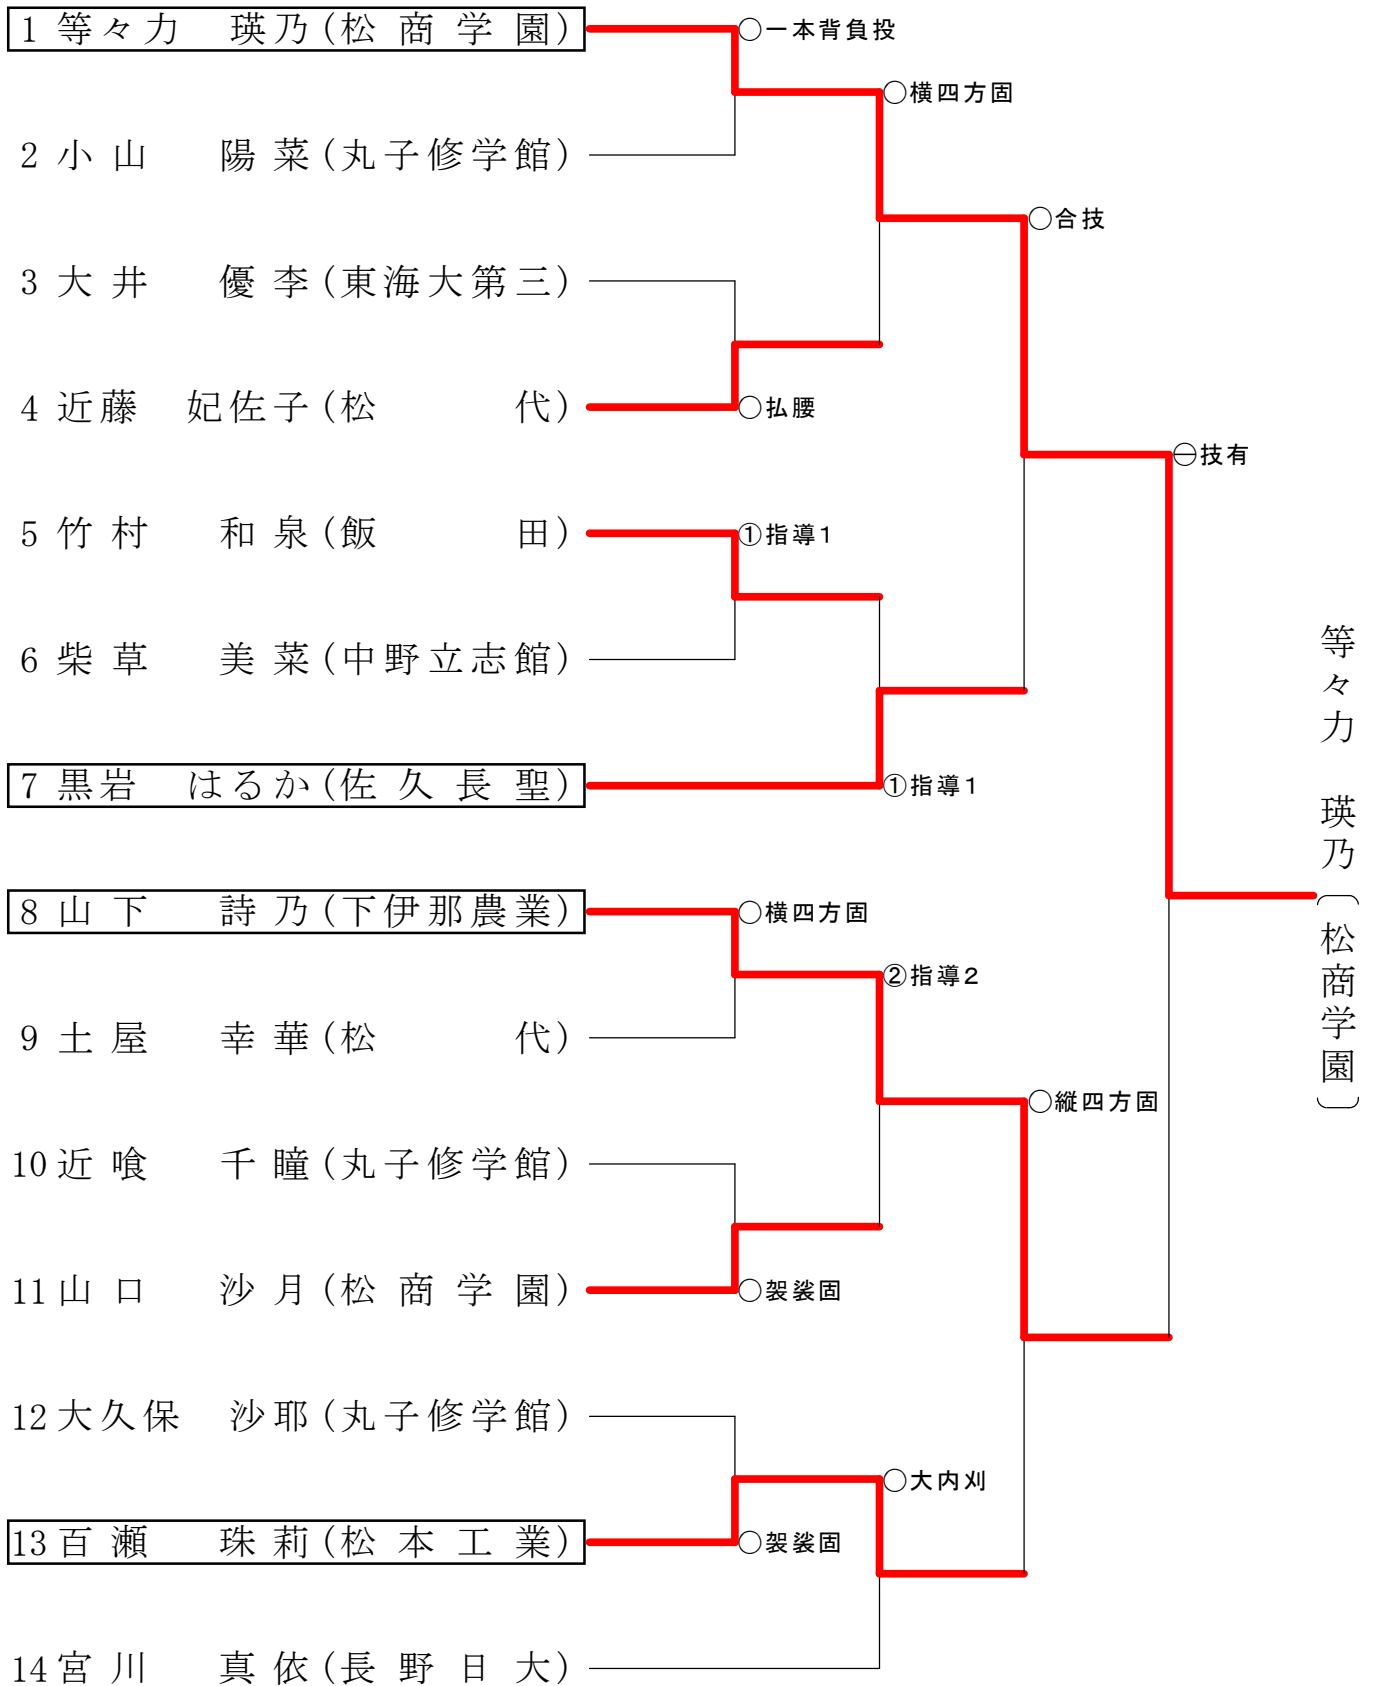

平成27年度長野県高等学校総合体育大会柔道競技大会

女子個人48kg級

女子個人52kg級

枠囲いは北信越大会出場選手

平成27年6月7日 上田自然運動公園総合体育館

平成27年度長野県高等学校総合体育大会柔道競技大会

女子個人57kg級

枠囲いは北信越大会出場選手

平成27年6月7日 上田自然運動公園総合体育館

平成27年度長野県高等学校総合体育大会柔道競技大会

女子個人63kg級

女子個人70kg級

女子個人78kg級

1 山田 瑞希 (丸子修学館)

女子個人78kg超級

エントリーなし