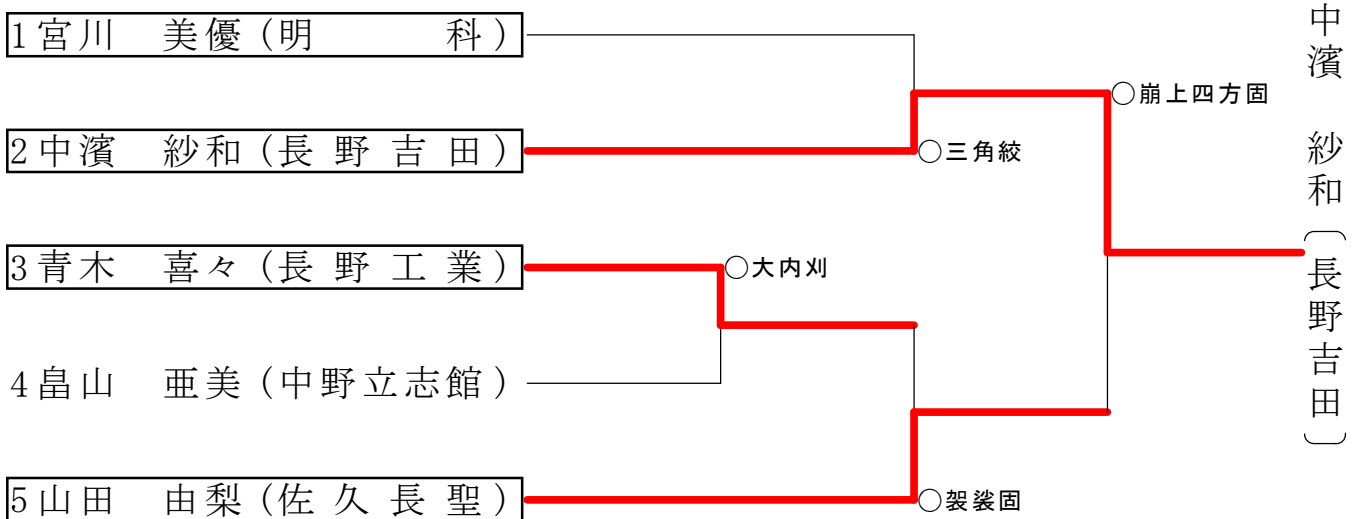

女子個人70kg級

女子個人78kg級

1 山田 瑞希 (丸子修学館)

女子個人78kg超級

エントリーなし