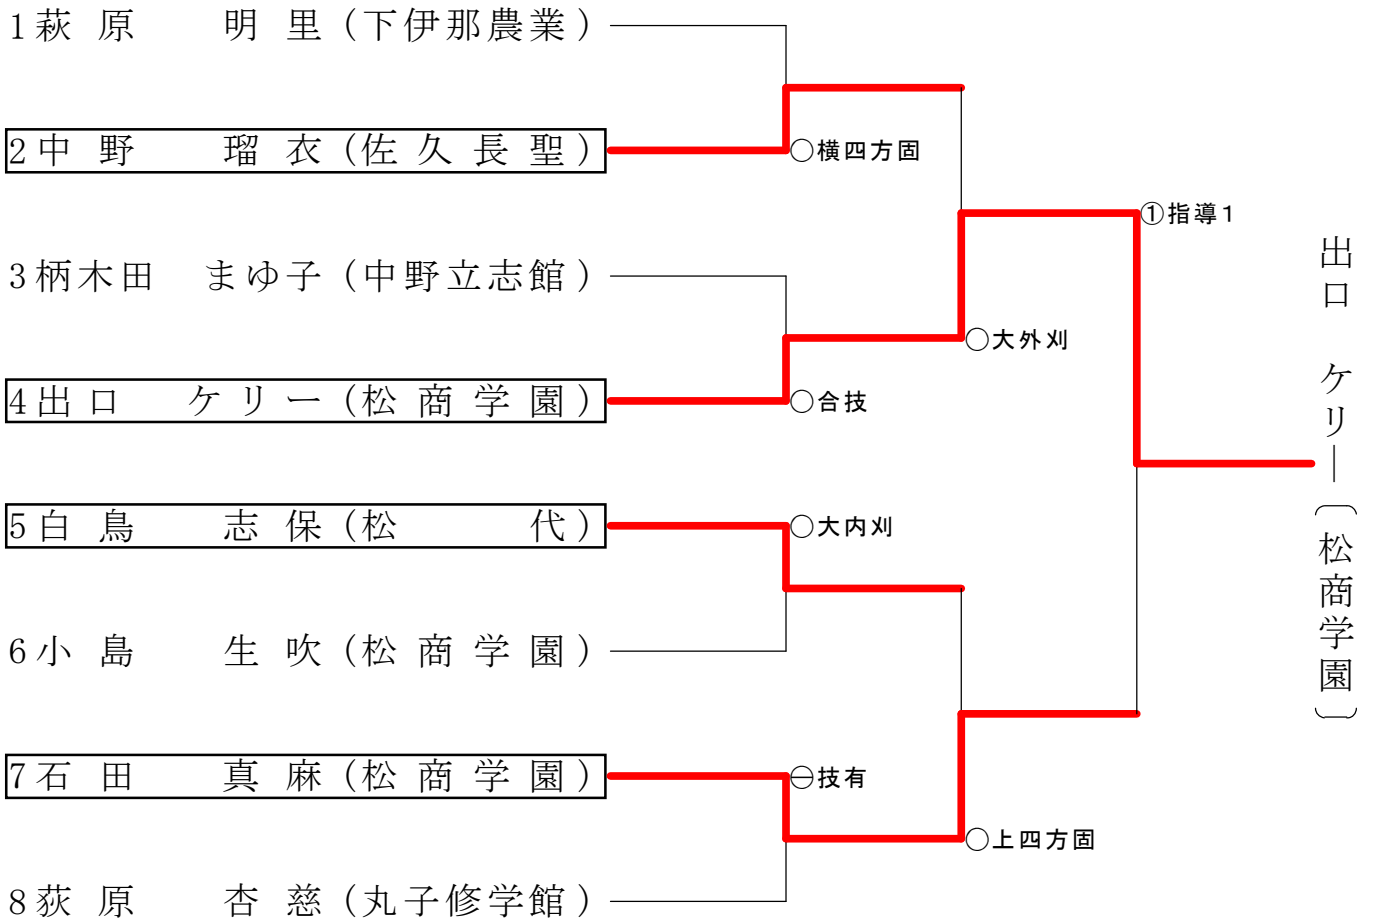

平成27年度長野県高等学校総合体育大会柔道競技大会

女子個人63kg級