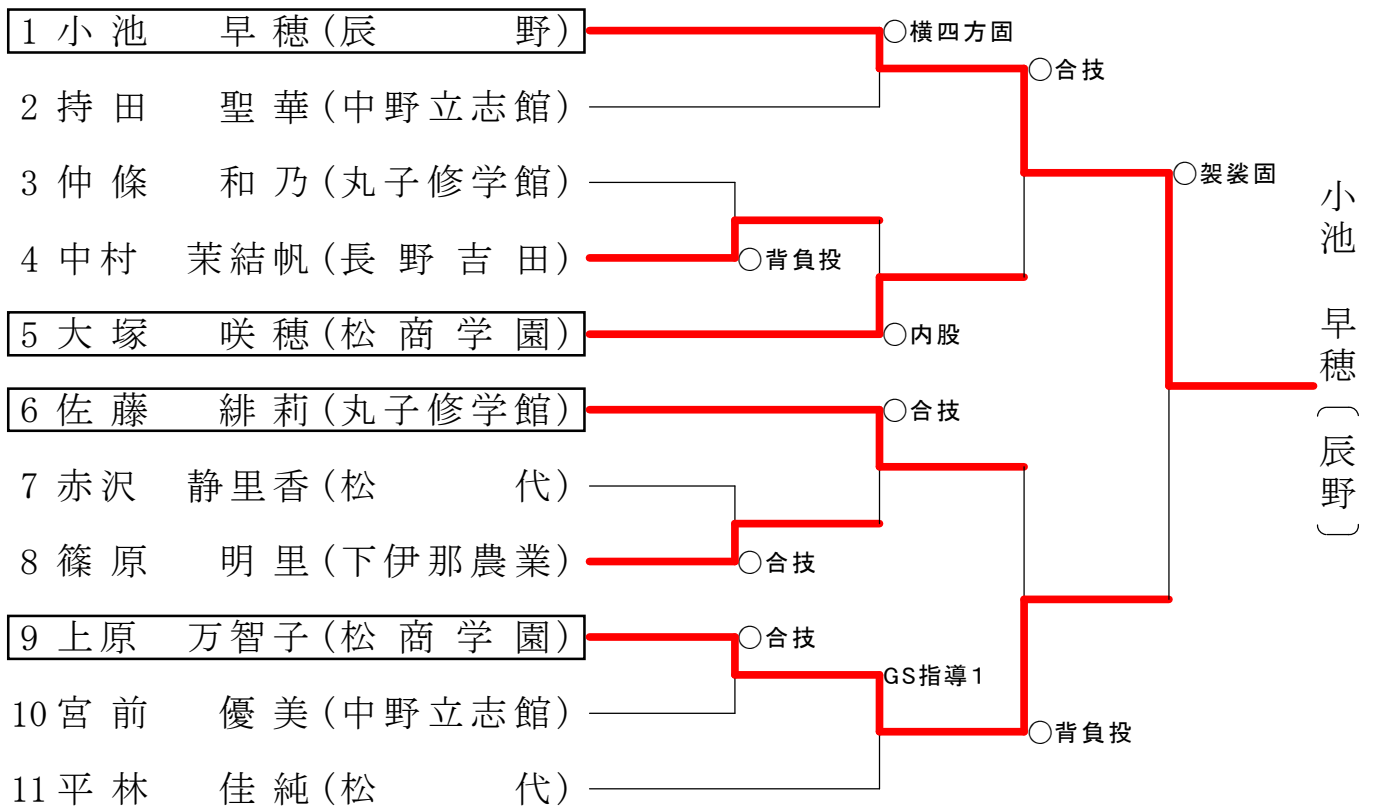

平成27年度長野県高等学校総合体育大会柔道競技大会

女子個人48kg級

女子個人52kg級

枠囲いは北信越大会出場選手

平成27年6月7日 上田自然運動公園総合体育館

平成27年度長野県高等学校総合体育大会柔道競技大会

女子個人57kg級

枠囲いは北信越大会出場選手

平成27年6月7日 上田自然運動公園総合体育館

平成27年度長野県高等学校総合体育大会柔道競技大会

女子個人63kg級

女子個人70kg級

女子個人78kg級

1 山田 瑞希 (丸子修学館)

女子個人78kg超級

エントリーなし