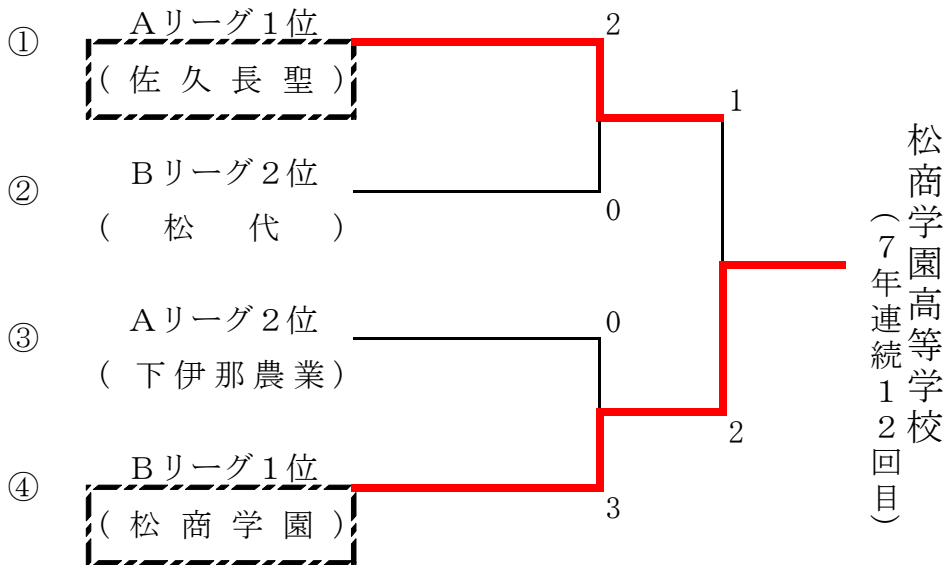

平成27年度長野県高等学校総合体育大会柔道競技大会

女子団体

Aリーグ	1	2	3	順位
1 下伊那農業		1-1 ×	2-1 ○	2
2 佐久長聖	1-1 ×		2-1 ○	1 (内容)
3 丸子修学館	1-2 △	1-2 △		3

Bリーグ	1	2	3	順位
1 松商学園		3-0 ○	3-0 ○	1
2 松代	0-3 △		2-1 ○	2
3 中野立志館	0-3 △	1-2 △		3

決勝トーナメント

北信越出場決定戦