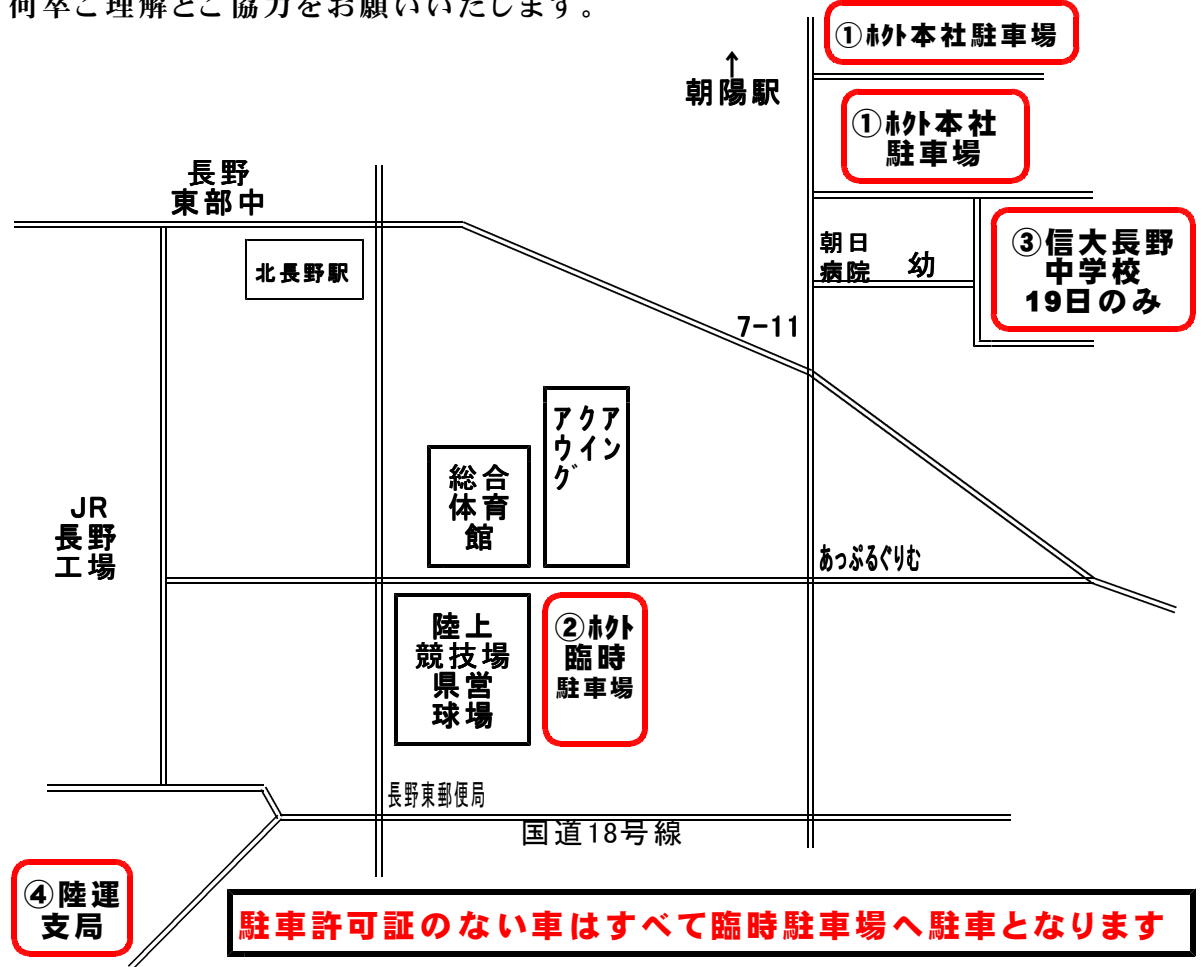

# 平成27年度 県中学総体（水泳・柔道） 臨時駐車場案内

長野県中学校体育連盟

7月18日（土）19日（日）県中学総体（水泳・柔道）では、**駐車許可証がない車は長野運動公園内に駐車できません。**  
 ご不便をおかけいたしますが、円滑な大会運営のため、何卒ご理解とご協力をお願いいたします。

## 臨時駐車場

- ① ホクト本社駐車場（信大長野中学校北側）
- ② ホクト臨時駐車場（陸上競技場東側）
- ③ 信大長野中学校（19日のみ。雨天時校庭不可）
- ④ 長野陸運支局（マイクロバス・バス関係 一般車も可）シャトルバスの運行はありません。

## 【注意とお願い】

- ① 陸上競技場・県営球場側は水泳・柔道関係の車の駐車はできません。各臨時駐車場をご利用下さい。
- ② 近隣店舗へ県中総体観戦のための長時間の駐車は、店舗から苦情が入り、大会を中断して車の移動を行う事になるのでおやめ下さい。