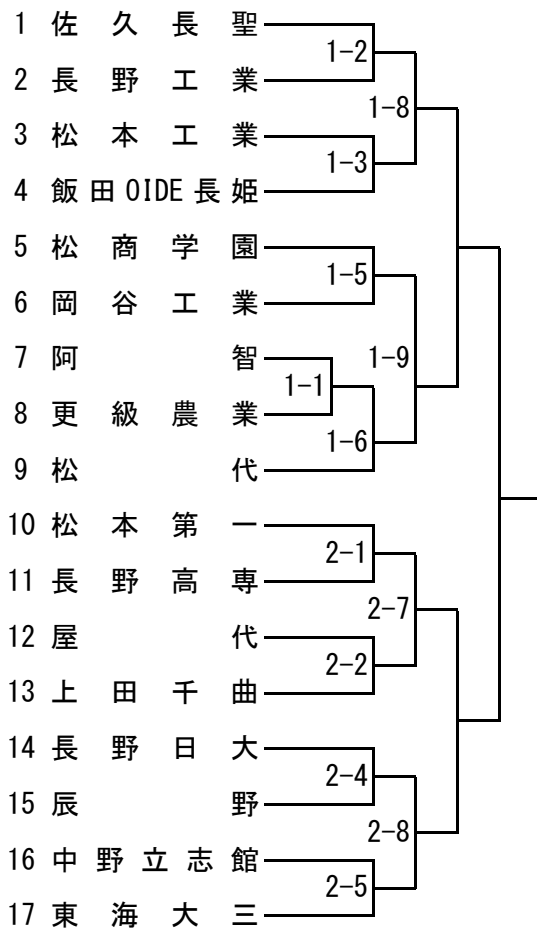

男子団体

女子団体

A リーグ	1	2	3	順位
1 下伊那農業		1-10	1-4	
2 佐久長聖			1-7	
3 丸子修学館				

B リーグ	1	2	3	順位
1 松商学園		2-9	2-3	
2 松代			2-6	
3 中野立志館				

決勝トーナメント

北信越出場決定戦