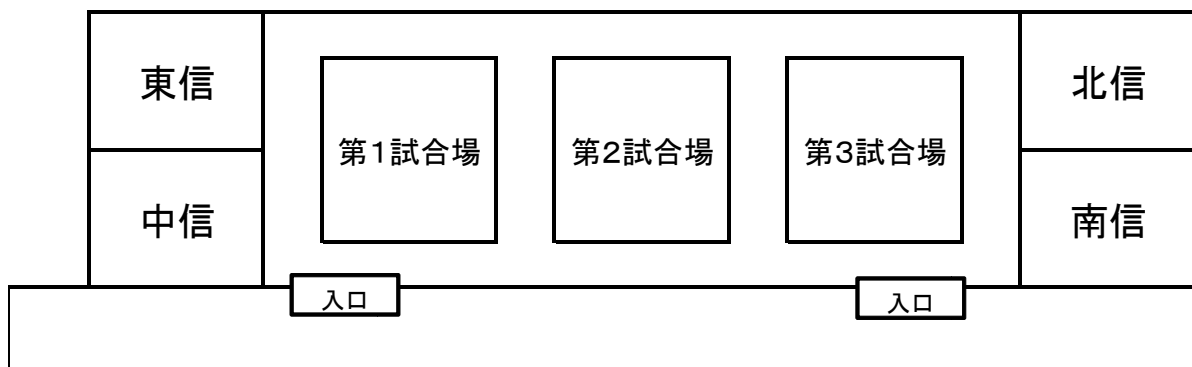

会場使用について

全国高等学校体育連盟柔道専門部より、試合会場における応援席や練習場所の場所取りの禁止を徹底するよう指導がありました。

長野県高等学校体育連盟柔道専門部では「柔道MIND向上」活動の一環として、会場使用のマナー向上については重点的に取り組んでいきたいと考えています。

今大会の応援場所については、下記の図のとおりとなりました。ご理解とご協力をお願い申し上げます。

エフエム佐久平 選手権長野県大会 実況生中継 & 動画配信

放送日時(予定) 平成 27 年 1 月 11 日(日) (正午～試合終了まで)

放送内容 ○男子団体 準決勝第1試合
準決勝第2試合
○女子団体戦 決勝
○男子団体戦 決勝

○小諸市武道館から選手権全国大会出場チーム決定の瞬間をリアルタイムでオンエア。エフエム佐久平地上波の放送とともにサイマルラジオで全世界にスマホアプリを通して放送します。エフエム佐久平さらにユーストリームで映像も全世界にオンエア。事前に注目校には「エフエム佐久平」ホームページで動画ニュースとしてアップします。