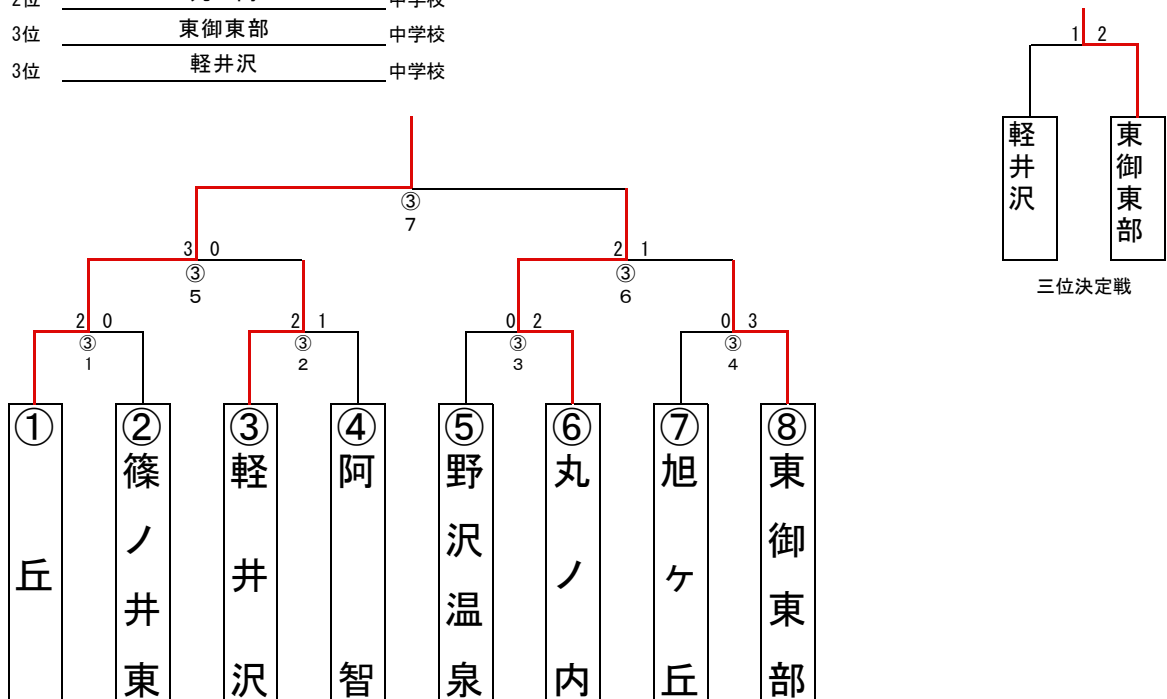

男子 団体戦

1位	丘	中学校
2位	上田一	中学校
3位	緑ヶ丘	中学校
3位	軽井沢	中学校

女子 団体戦

1位	丘	中学校
2位	丸ノ内	中学校
3位	東御東部	中学校
3位	軽井沢	中学校

【試合会場について】

第1試合場	男子-5.0kg - 8.1kg 9.0kg超	女子-4.8kg - 5.2kg
第2試合場	男子-5.5kg - 7.3kg	女子-4.0kg - 4.4kg - 5.7kg
第3試合場	男子-6.0kg - 6.6kg - 9.0kg	女子-6.3kg - 7.3kg 7.0kg超