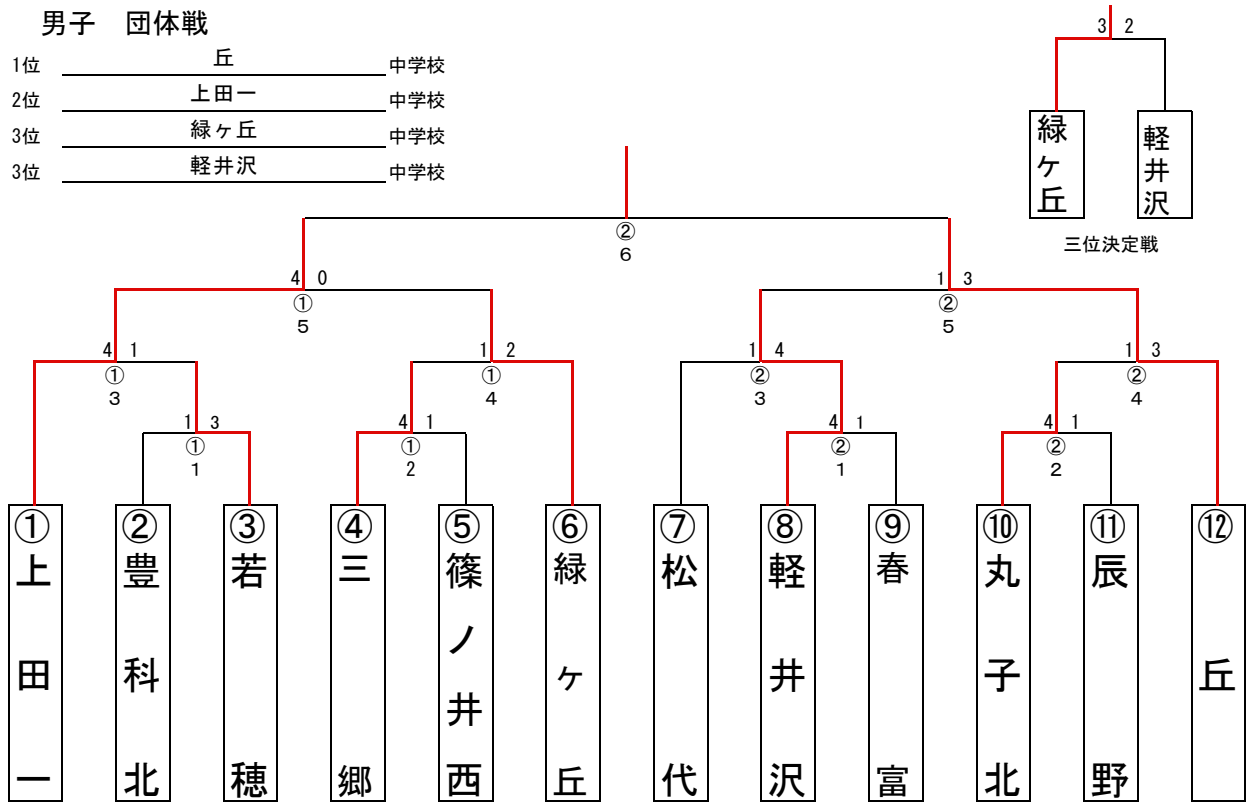

男子 団体戦

1位	丘	中学校
2位	上田一	中学校
3位	緑ヶ丘	中学校
3位	軽井沢	中学校

女子 団体戦

1位	丘	中学校
2位	丸ノ内	中学校
3位	東御東部	中学校
3位	軽井沢	中学校

【試合会場について】

第1試合場	男子-5.0kg - 8.1kg 9.0kg超	女子-4.8kg - 5.2kg
第2試合場	男子-5.5kg - 7.3kg	女子-4.0kg - 4.4kg - 5.7kg
第3試合場	男子-6.0kg - 6.6kg - 9.0kg	女子-6.3kg - 7.3kg 7.0kg超