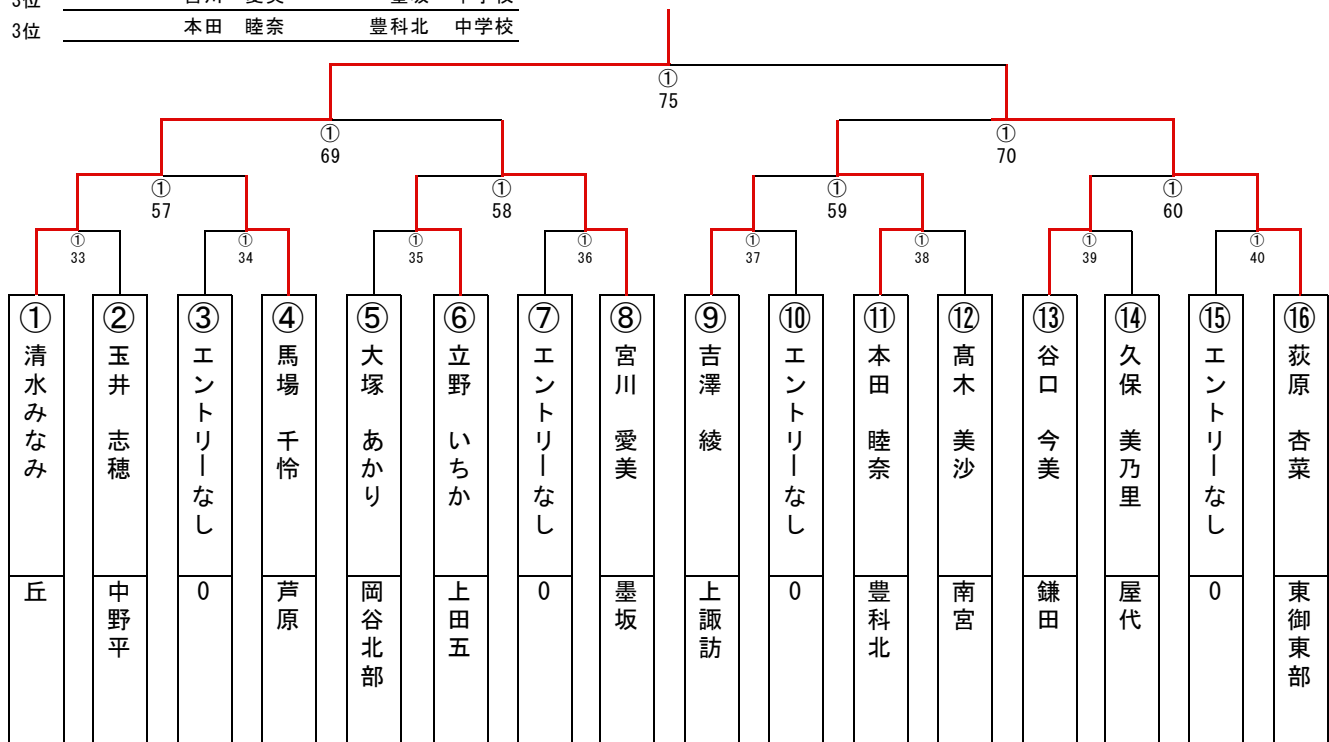

女子52kg級

1位	清水みなみ	丘	中学校
2位	荻原 杏菜	東御東部	中学校
3位	宮川 愛美	墨坂	中学校
3位	本田 睦奈	豊科北	中学校