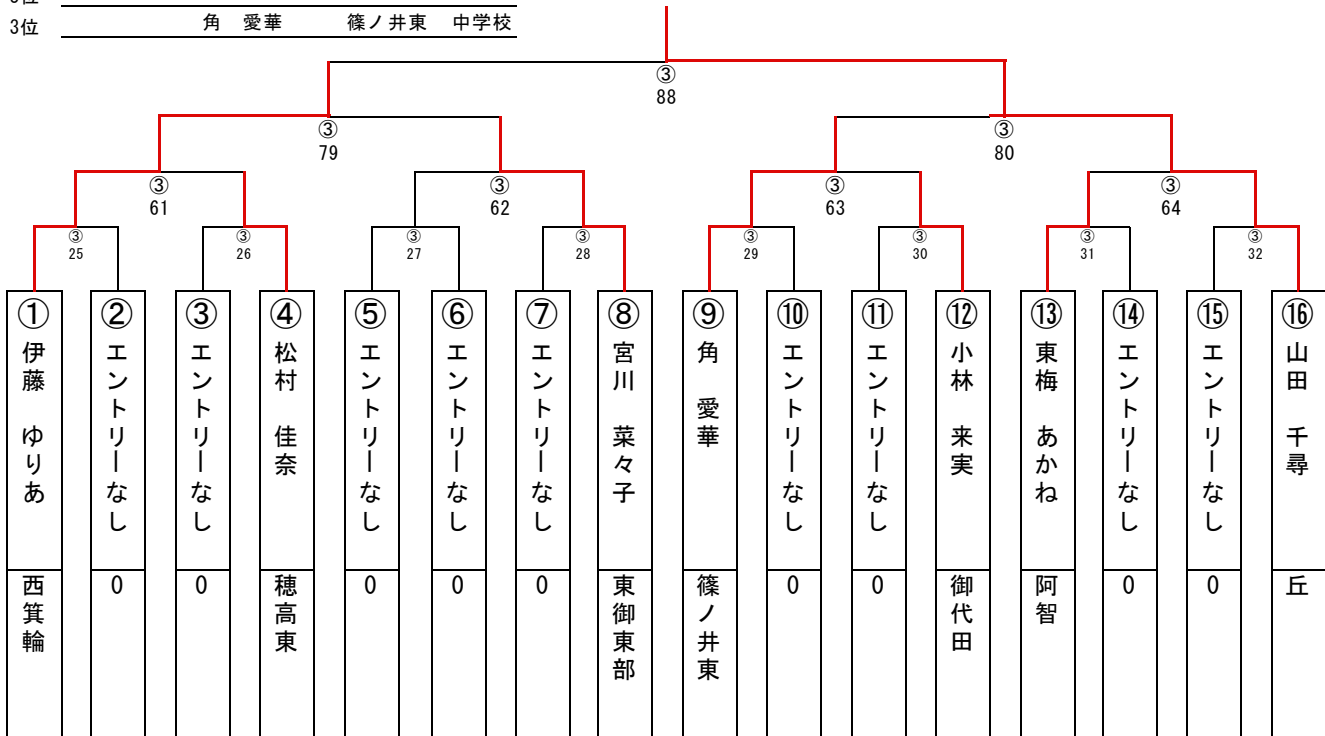

女子52kg級

1位	清水みなみ	丘	中学校
2位	荻原 杏菜	東御東部	中学校
3位	宮川 愛美	墨坂	中学校
3位	本田 睦奈	豊科北	中学校

女子57kg級

1位	甲斐 彩子	丸ノ内 中学校
2位	中村 苑美	丘 中学校
3位	齋藤 瑞希	東御東部 中学校
3位	百瀬 華咲	丘 中学校

女子63kg級

1位	山田 千尋	丘 中学校
2位	伊藤 ゆりあ	西箕輪 中学校
3位	宮川 菜々子	東御東部 中学校
3位	角 愛華	篠ノ井東 中学校