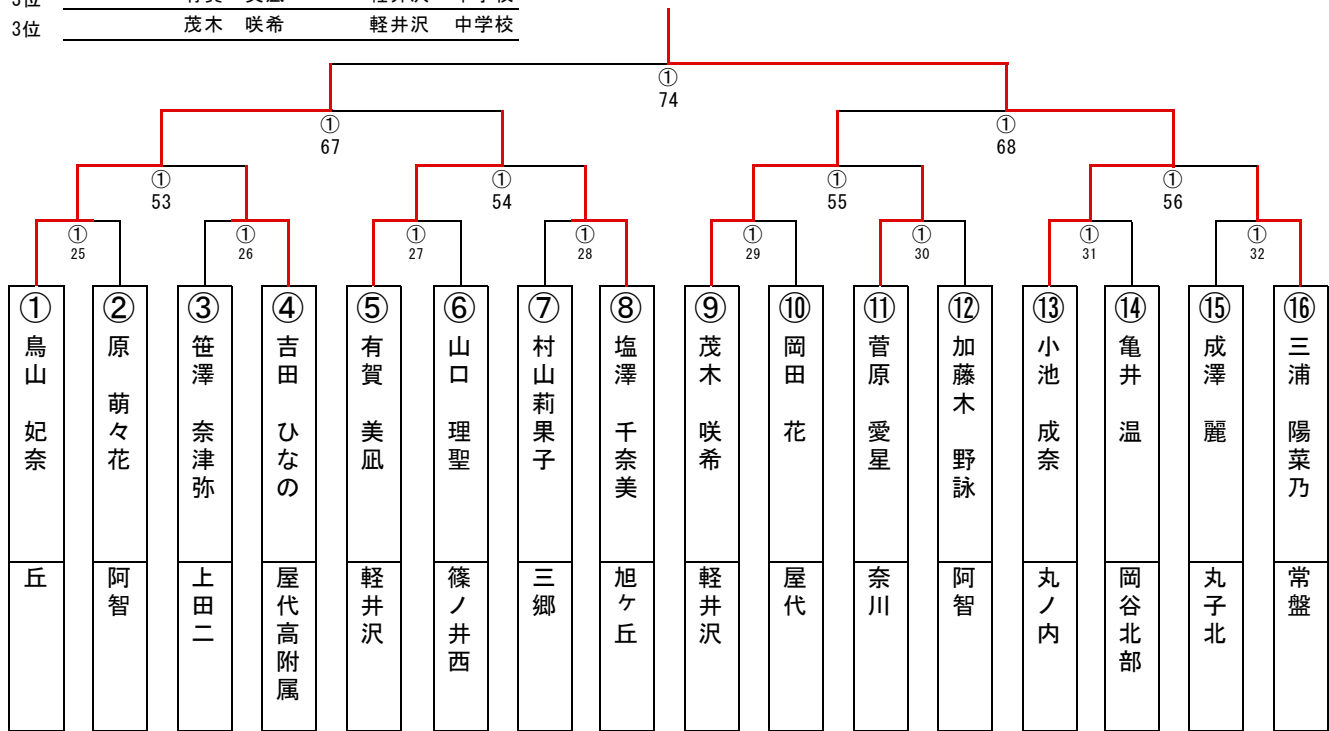

女子40kg級

1位	百瀬 玲実	丘 中学校
2位	上倉 舞知	野沢温泉 中学校
3位	池上 樹音	伊那東部 中学校
3位	堀内 真瑚	東御東部 中学校

女子44kg級

1位	野村 真希	丘 中学校
2位	西田 朱里	女鳥羽 中学校
3位	小池 明莉	諏訪 中学校
3位	岩原 早紀	川中島 中学校

女子48kg級

1位	小池 成奈	丸ノ内	中学校
2位	鳥山 妃奈	丘	中学校
3位	有賀 美凧	軽井沢	中学校
3位	茂木 咲希	軽井沢	中学校