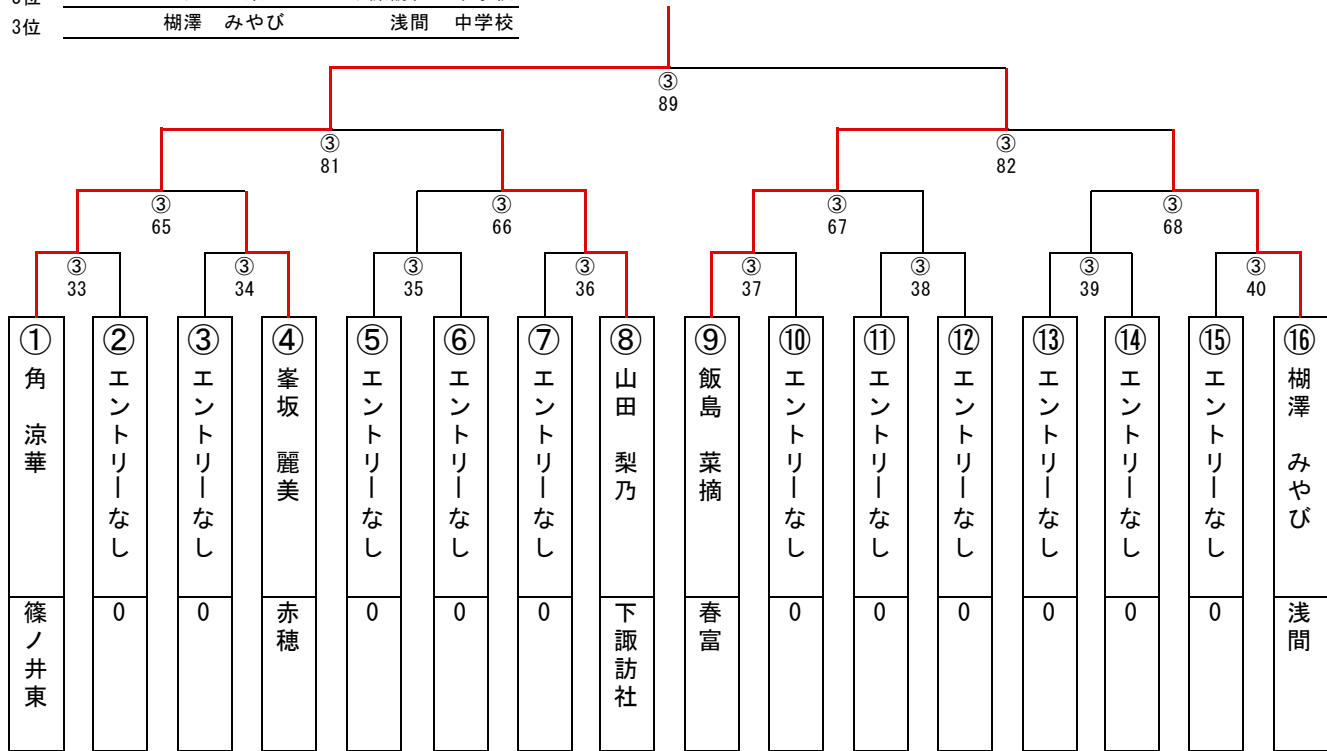

女子70kg級

1位	角 涼華	篠ノ井東 中学校
2位	飯島 菜摘	春富 中学校
3位	山田 梨乃	下諏訪社 中学校
3位	棚澤 みやび	浅間 中学校