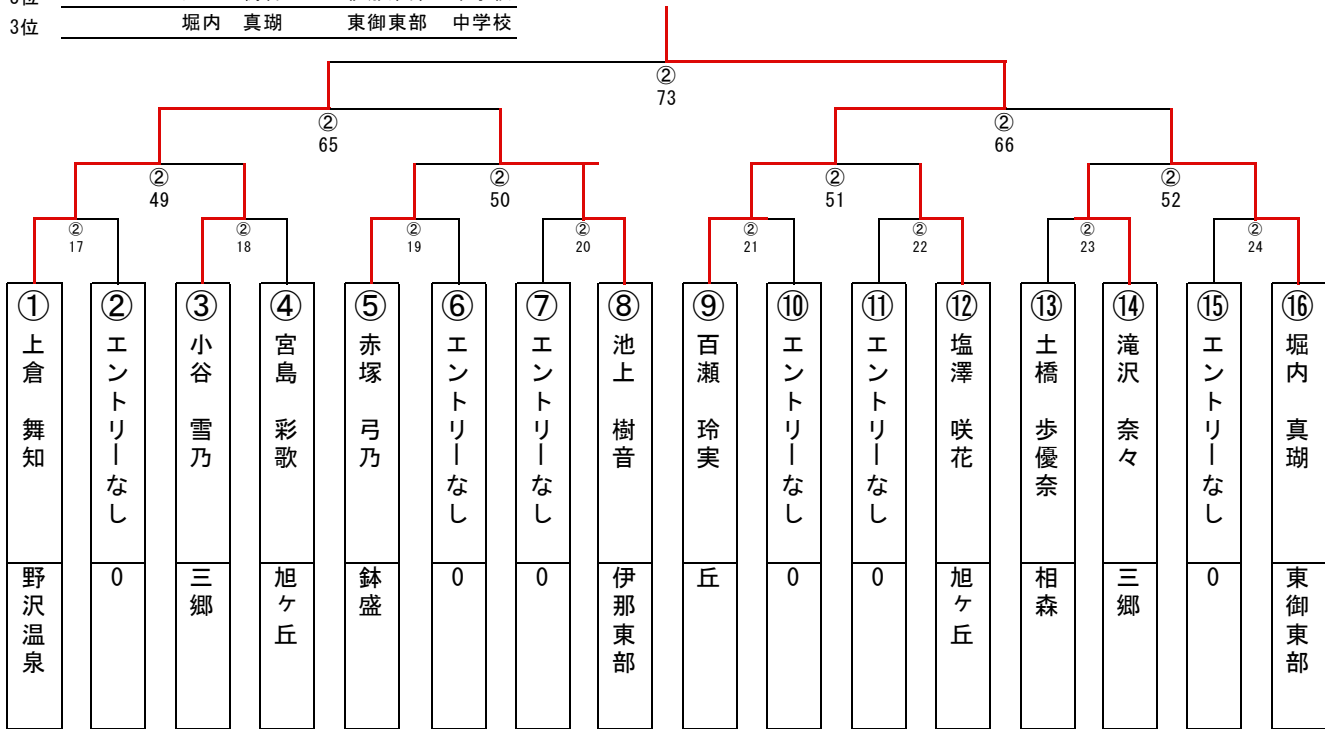

女子40kg級

1位	百瀬 玲実	丘 中学校
2位	上倉 舞知	野沢温泉 中学校
3位	池上 樹音	伊那東部 中学校
3位	堀内 真瑚	東御東部 中学校

女子44kg級

1位	野村 真希	丘 中学校
2位	西田 朱里	女鳥羽 中学校
3位	小池 明莉	諏訪 中学校
3位	岩原 早紀	川中島 中学校

女子48kg級

1位	小池 成奈	丸ノ内	中学校
2位	鳥山 妃奈	丘	中学校
3位	有賀 美凧	軽井沢	中学校
3位	茂木 咲希	軽井沢	中学校