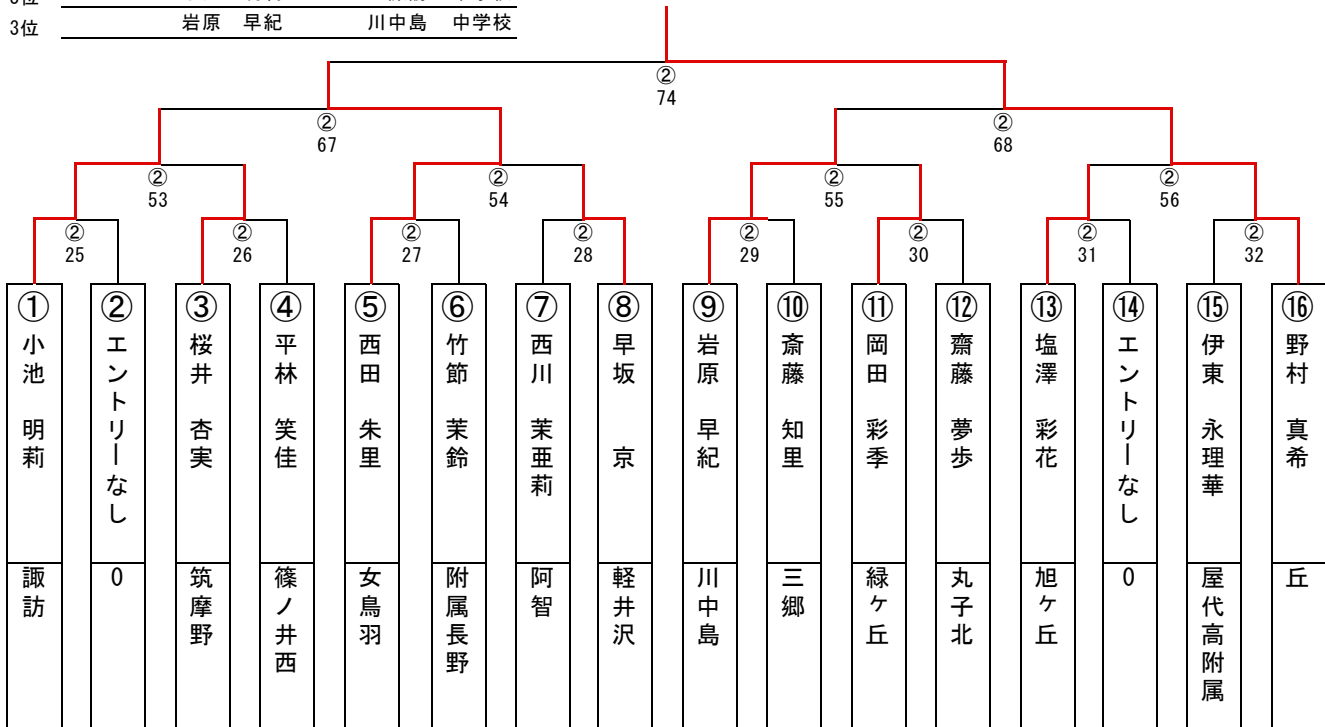

女子40kg級

1位	百瀬 玲実	丘 中学校
2位	上倉 舞知	野沢温泉 中学校
3位	池上 樹音	伊那東部 中学校
3位	堀内 真瑚	東御東部 中学校

女子44kg級

1位	野村 真希	丘 中学校
2位	西田 朱里	女鳥羽 中学校
3位	小池 明莉	諏訪 中学校
3位	岩原 早紀	川中島 中学校

女子48kg級

1位	小池 成奈	丸ノ内	中学校
2位	鳥山 妃奈	丘	中学校
3位	有賀 美凧	軽井沢	中学校
3位	茂木 咲希	軽井沢	中学校