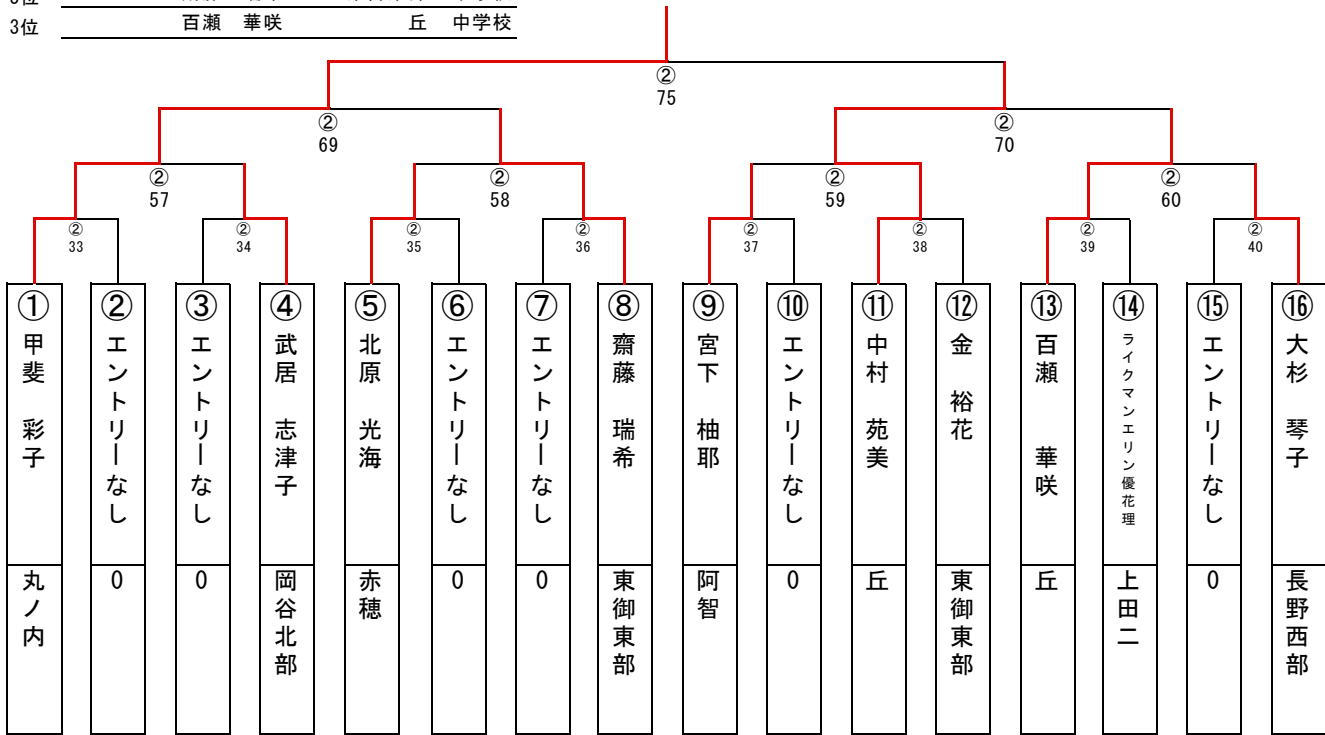

女子57kg級

1位	甲斐 彩子	丸ノ内 中学校
2位	中村 苑美	丘 中学校
3位	齋藤 瑞希	東御東部 中学校
3位	百瀬 華咲	丘 中学校