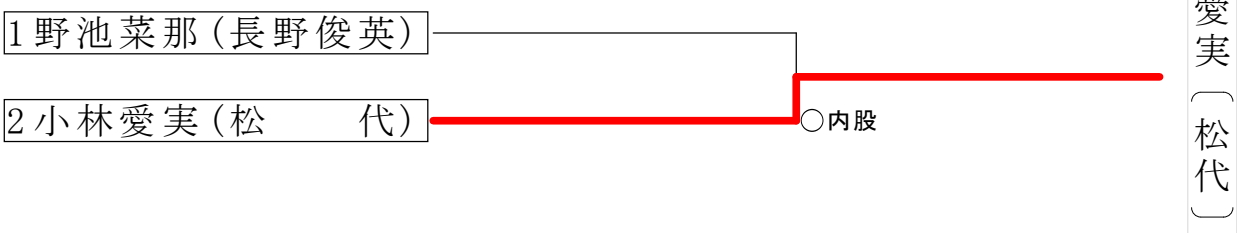

日時：平成26年6月8日（日） 会場：駒ヶ根市武道館

平成26年度長野県高等学校総合体育大会柔道競技大会

女子個人63kg級

女子個人70kg級

女子個人78kg級

女子個人78kg超級

日時：平成26年6月8日（日） 会場：駒ヶ根市武道館