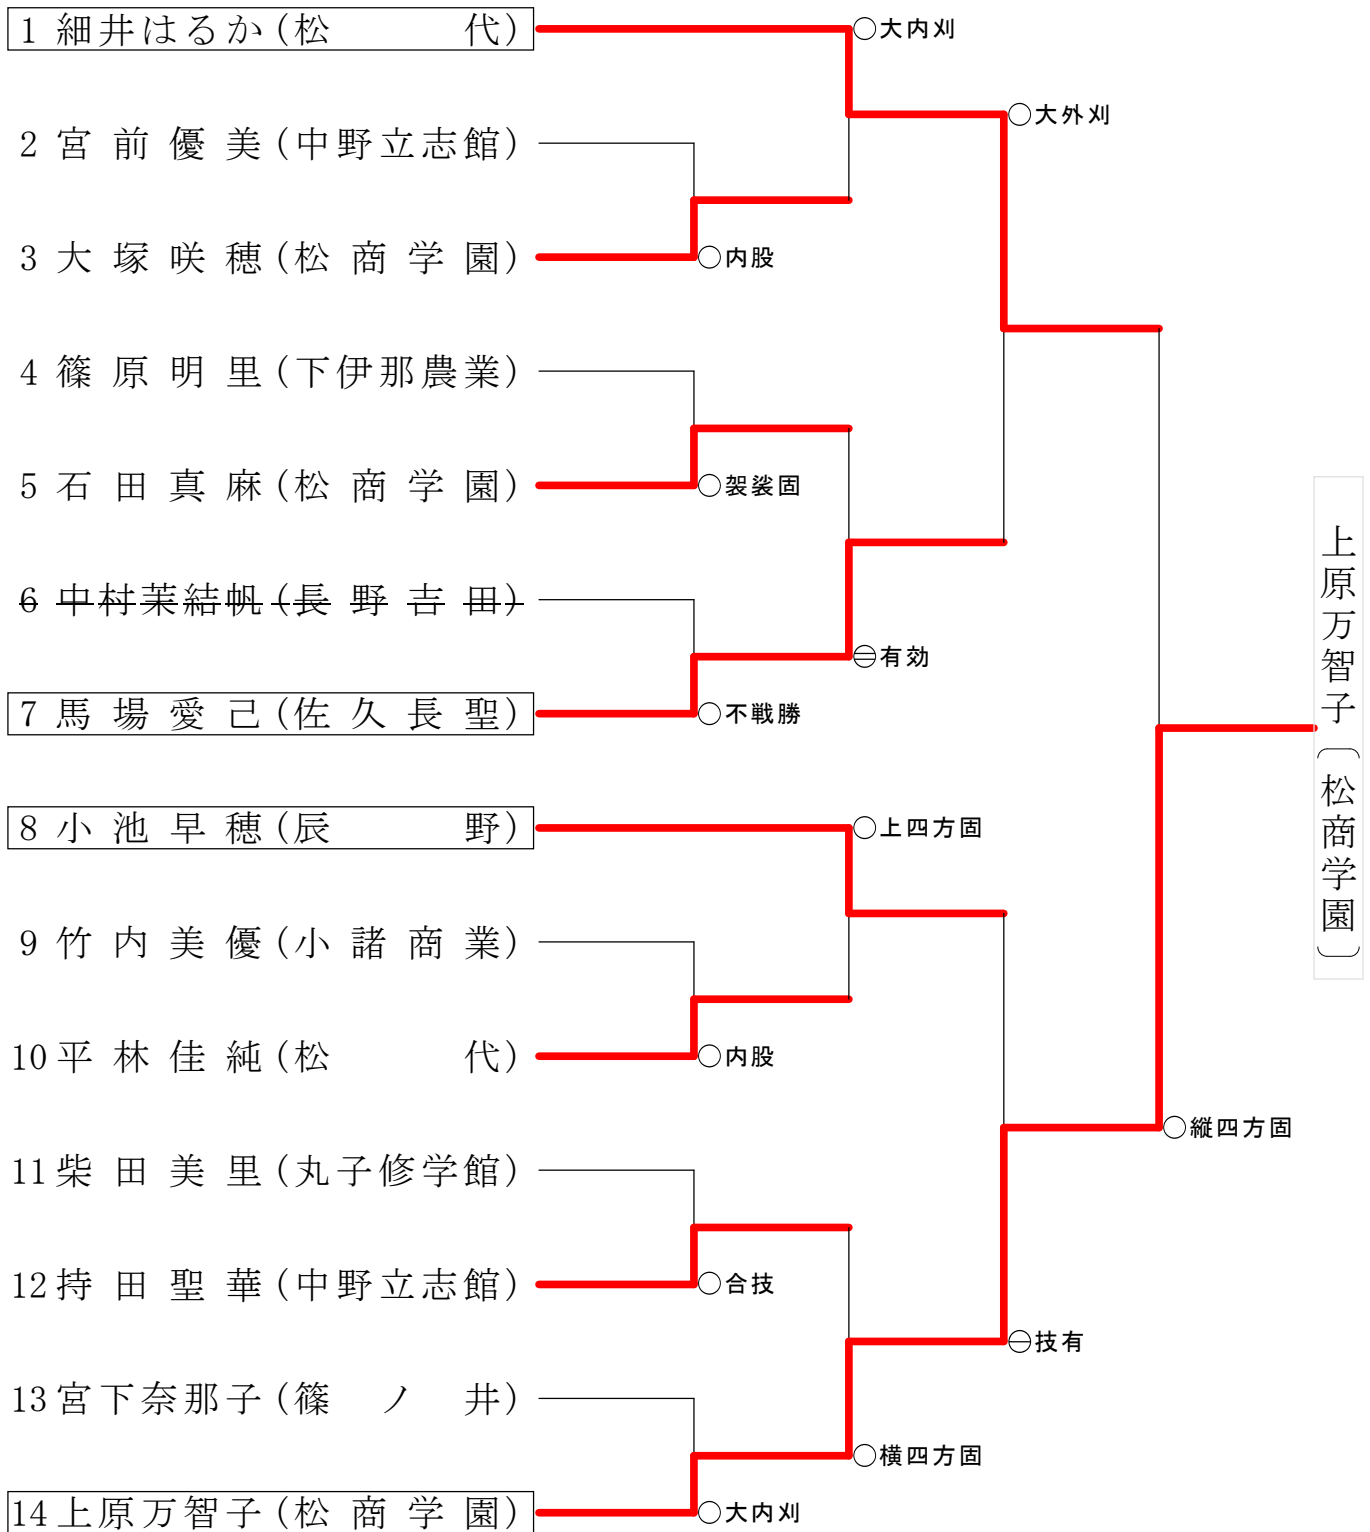

平成26年度長野県高等学校総合体育大会柔道競技大会

女子個人48kg級

日時：平成26年6月8日（日） 会場：駒ヶ根市武道館

平成26年度長野県高等学校総合体育大会柔道競技大会

女子個人52kg級

日時：平成26年6月8日(日) 会場：駒ヶ根市武道館

平成26年度長野県高等学校総合体育大会柔道競技大会

女子個人57kg級

日時：平成26年6月8日（日） 会場：駒ヶ根市武道館

平成26年度長野県高等学校総合体育大会柔道競技大会

女子個人63kg級

女子個人70kg級

女子個人78kg級

女子個人78kg超級

日時：平成26年6月8日（日） 会場：駒ヶ根市武道館