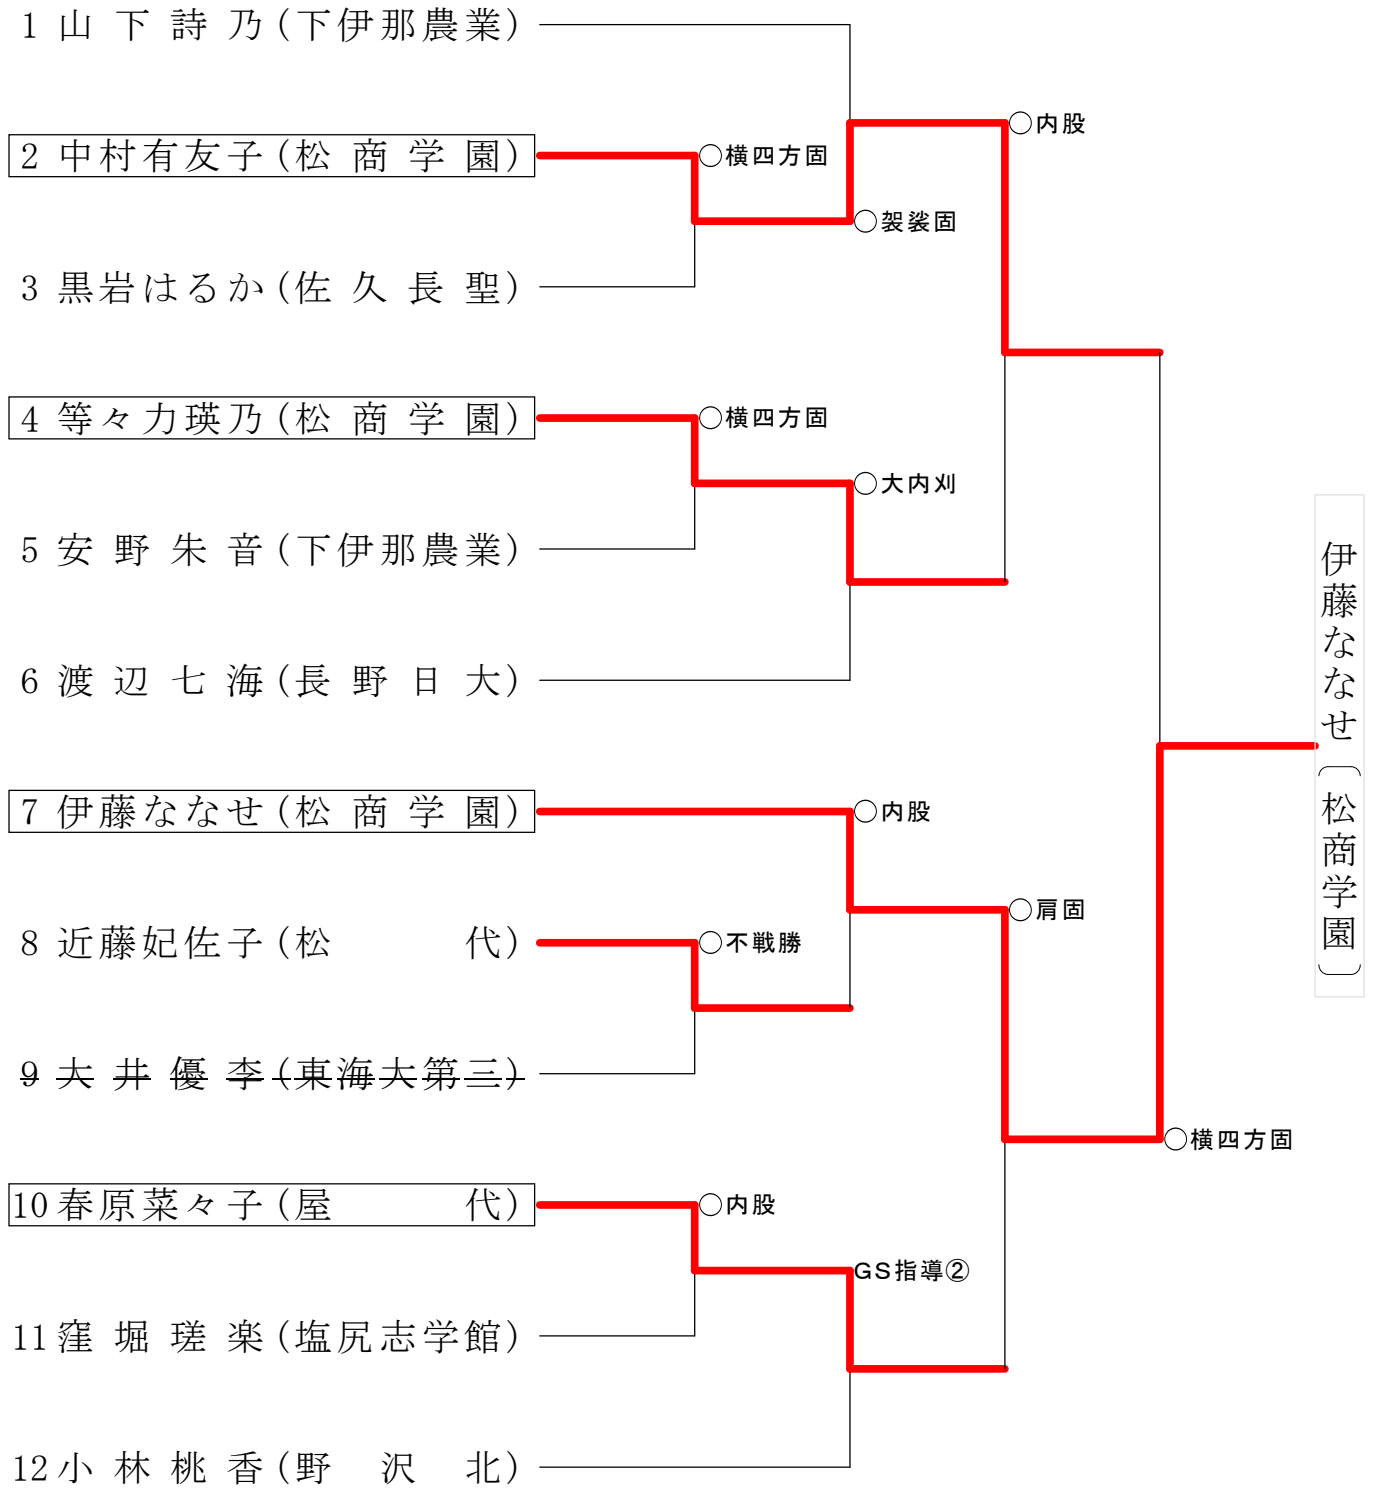

平成26年度長野県高等学校総合体育大会柔道競技大会

女子個人48kg級

日時：平成26年6月8日（日） 会場：駒ヶ根市武道館

平成26年度長野県高等学校総合体育大会柔道競技大会

女子個人52kg級

日時：平成26年6月8日(日) 会場：駒ヶ根市武道館

平成26年度長野県高等学校総合体育大会柔道競技大会

女子個人57kg級

日時：平成26年6月8日（日） 会場：駒ヶ根市武道館

平成26年度長野県高等学校総合体育大会柔道競技大会

女子個人63kg級

女子個人70kg級

女子個人78kg級

女子個人78kg超級

日時：平成26年6月8日（日） 会場：駒ヶ根市武道館