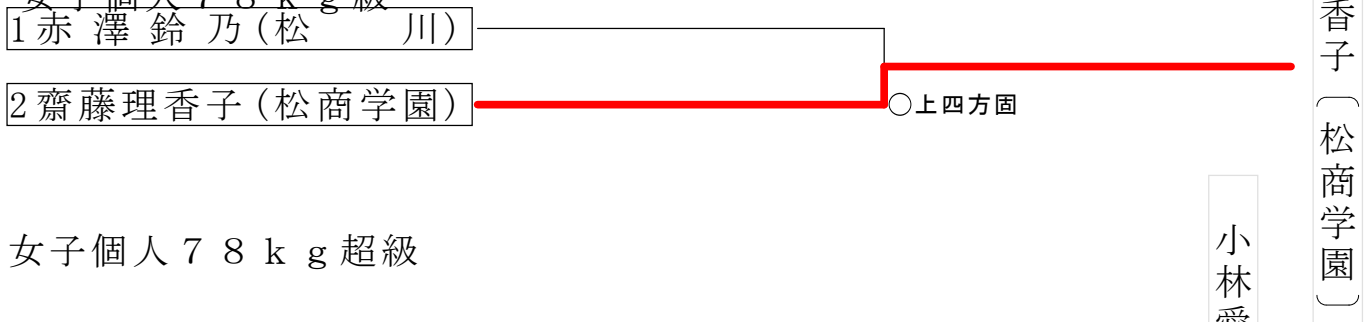

日時：平成26年6月8日（日） 会場：駒ヶ根市武道館

平成26年度長野県高等学校総合体育大会柔道競技大会

女子個人63kg級

女子個人70kg級

女子個人78kg級

女子個人78kg超級

日時：平成26年6月8日（日） 会場：駒ヶ根市武道館