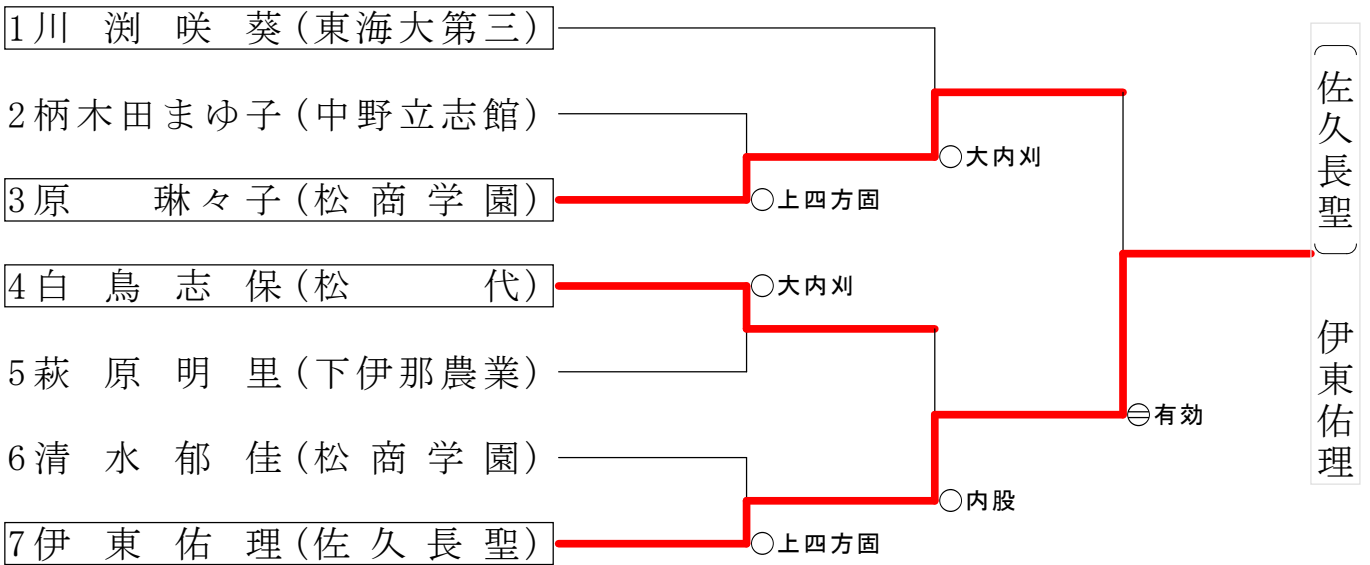

平成26年度長野県高等学校総合体育大会柔道競技大会

女子個人48kg級

日時：平成26年6月8日（日） 会場：駒ヶ根市武道館

平成26年度長野県高等学校総合体育大会柔道競技大会

女子個人52kg級

日時：平成26年6月8日(日) 会場：駒ヶ根市武道館

平成26年度長野県高等学校総合体育大会柔道競技大会

女子個人57kg級

日時：平成26年6月8日（日） 会場：駒ヶ根市武道館

平成26年度長野県高等学校総合体育大会柔道競技大会

女子個人63kg級

女子個人70kg級

女子個人78kg級

女子個人78kg超級

日時：平成26年6月8日（日） 会場：駒ヶ根市武道館