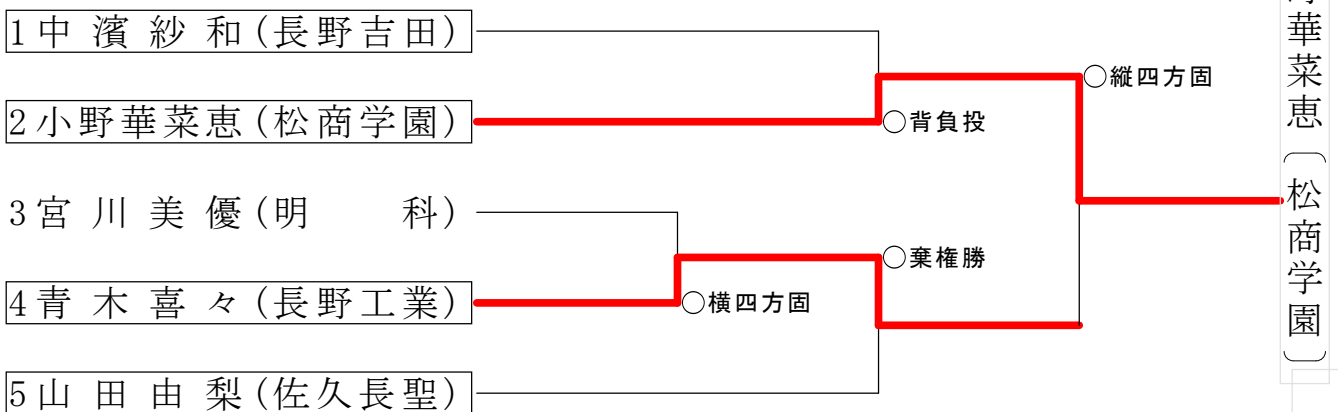

平成26年度長野県高等学校総合体育大会柔道競技大会

女子個人48kg級

日時：平成26年6月8日（日） 会場：駒ヶ根市武道館

平成26年度長野県高等学校総合体育大会柔道競技大会

女子個人52kg級

日時：平成26年6月8日(日) 会場：駒ヶ根市武道館

平成26年度長野県高等学校総合体育大会柔道競技大会

女子個人57kg級

日時：平成26年6月8日（日） 会場：駒ヶ根市武道館

平成26年度長野県高等学校総合体育大会柔道競技大会

女子個人63kg級

女子個人70kg級

女子個人78kg級

女子個人78kg超級

日時：平成26年6月8日（日） 会場：駒ヶ根市武道館