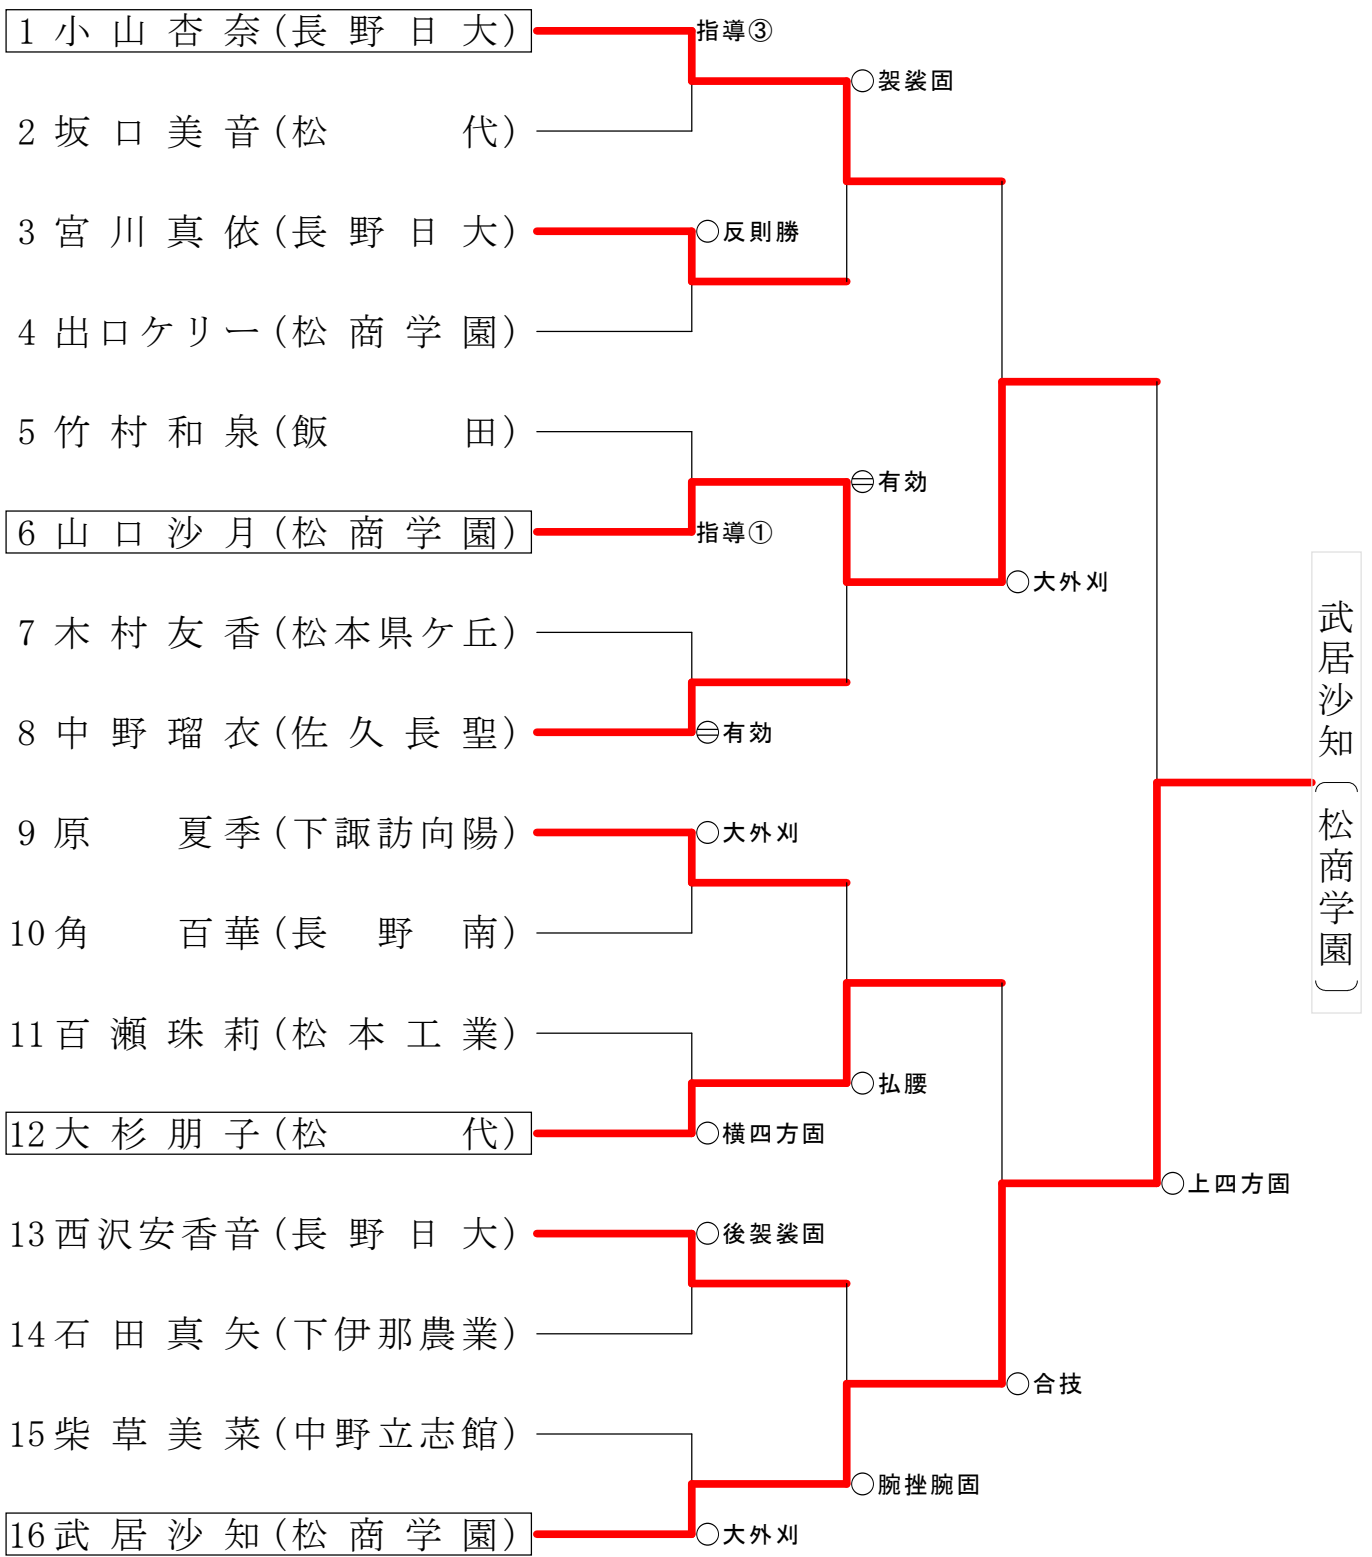

平成26年度長野県高等学校総合体育大会柔道競技大会

女子個人48kg級

日時：平成26年6月8日（日） 会場：駒ヶ根市武道館

平成26年度長野県高等学校総合体育大会柔道競技大会

女子個人52kg級

日時：平成26年6月8日(日) 会場：駒ヶ根市武道館

平成26年度長野県高等学校総合体育大会柔道競技大会

女子個人57kg級

日時：平成26年6月8日（日） 会場：駒ヶ根市武道館

平成26年度長野県高等学校総合体育大会柔道競技大会

女子個人63kg級

女子個人70kg級

女子個人78kg級

女子個人78kg超級

日時：平成26年6月8日（日） 会場：駒ヶ根市武道館