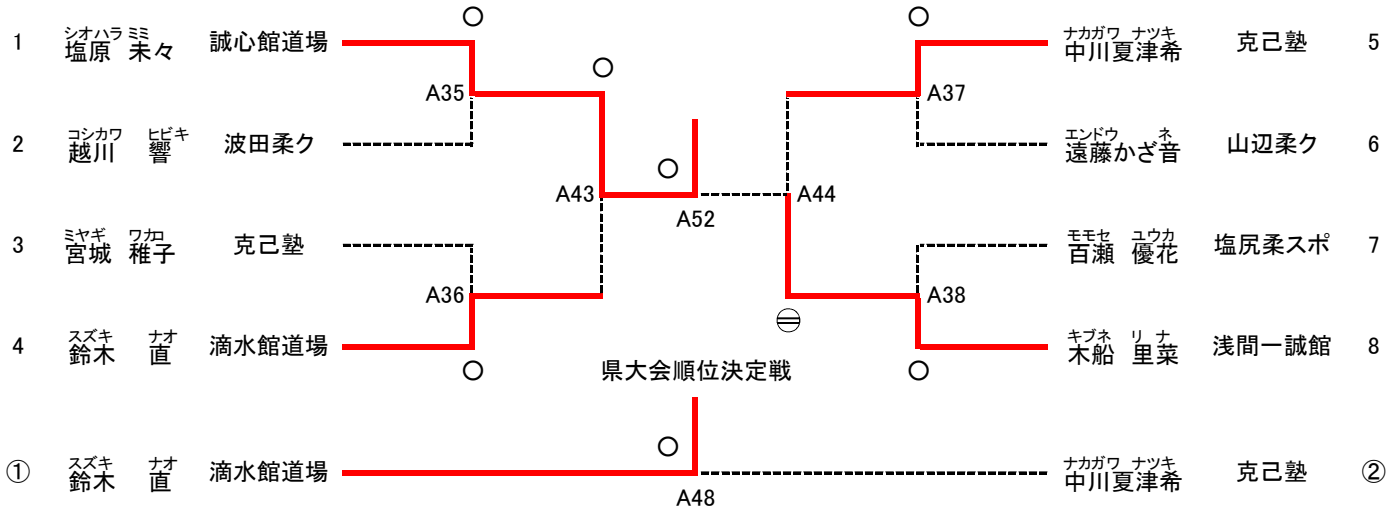

### 4年生女子の部

### 5年生男子軽量級の部

### 5年生男子重量級の部

選手棄権に伴い当日組合せ変更実施

5年生女子軽量級の部

5年生女子重量級の部

	1	2	3	勝	負	分	順位
1	ヤマシタ アカネ 山下 朱音 克己塾	⊖	○	2	0	0	1
2	ヤザワ アイ 矢澤 愛理 誠心館道場	△	○	1	1	0	2
3	ナカノ ハルカ 中野 遥 三郷柔ク	△	△	0	2	0	3

1 — 3  
A45

2 — 3  
A49

1 — 2  
A53