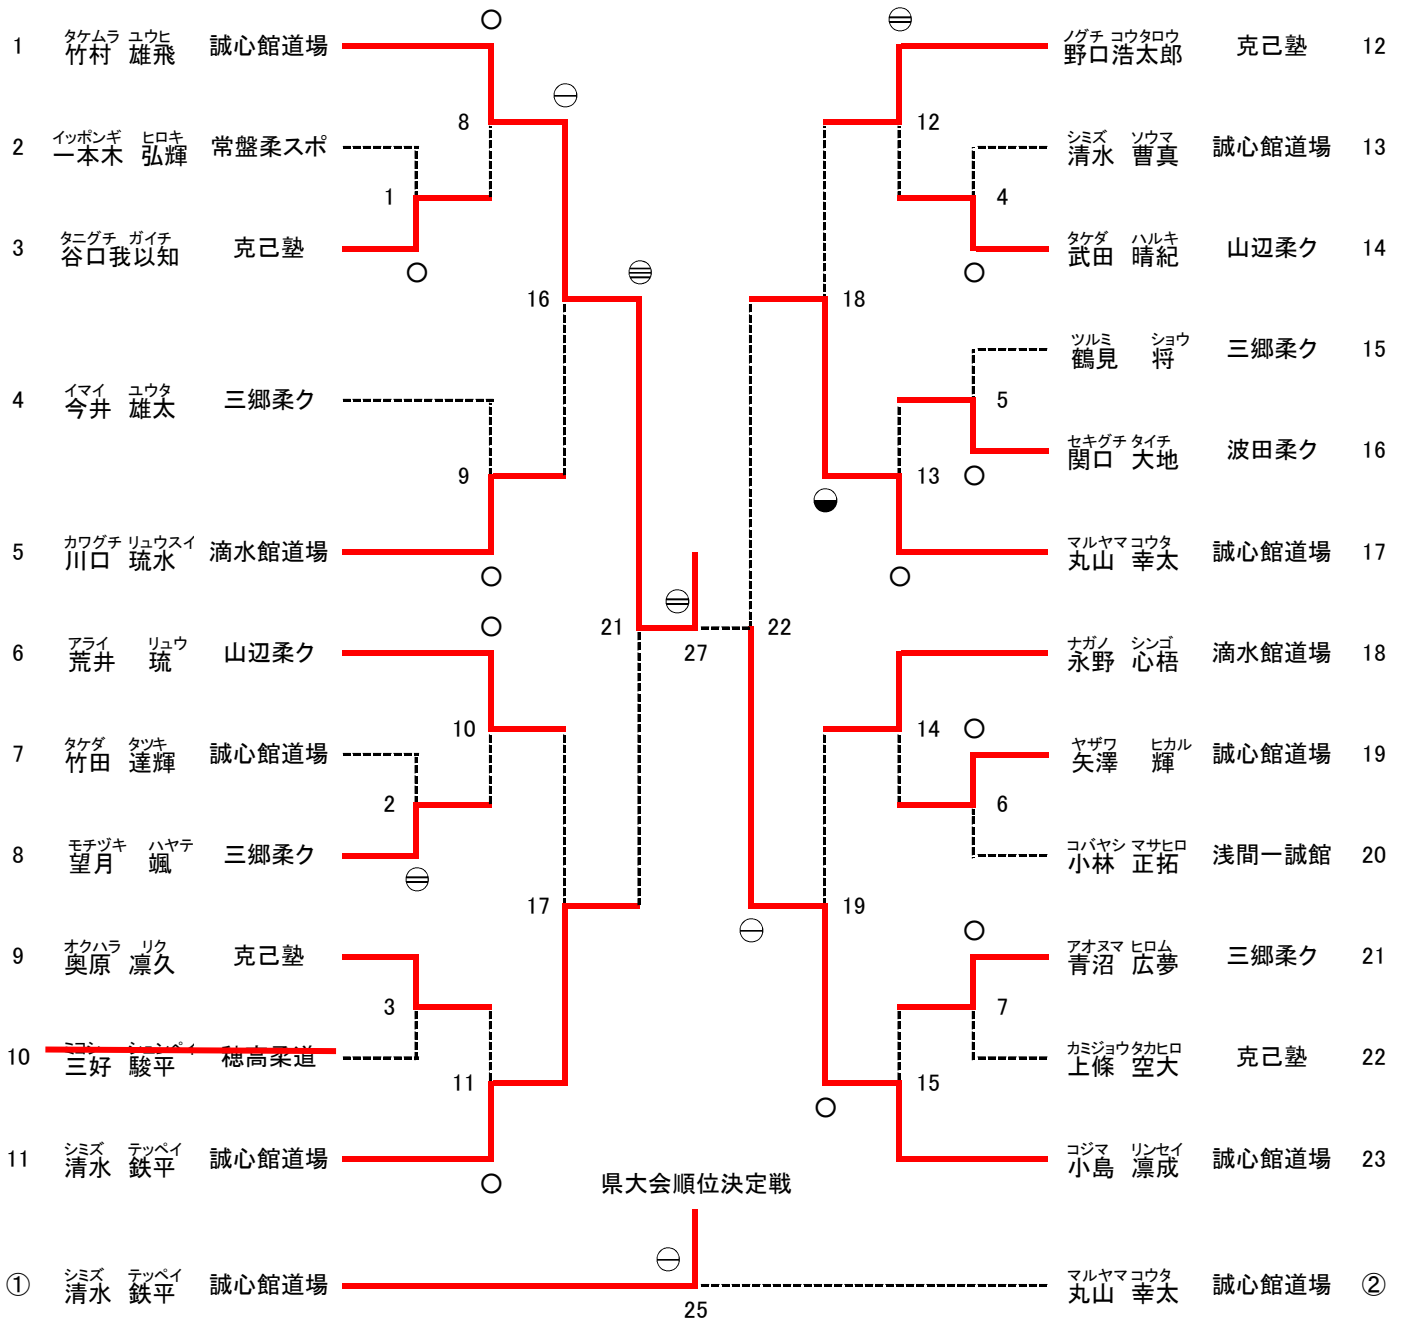

### 5年生男子重量級の部

選手棄権に伴い当日組合せ変更実施

5年生女子軽量級の部

5年生女子重量級の部

	1	2	3	勝	負	分	順位
1	ヤマシタ アカネ 山下 朱音 克己塾	⊖	○	2	0	0	1
2	ヤザワ アイ 矢澤 愛理 誠心館道場	△	○	1	1	0	2
3	ナカノ ハルカ 中野 遥 三郷柔ク	△	△	0	2	0	3

1 — 3  
A45

2 — 3  
A49

1 — 2  
A53

6年生男子重量級の部

6年生女子軽量級の部

6年生女子重量級の部

6年生男子軽量級の部

一本 ... ○ 技有 ... ⊖ 有効 ... ⊖ 僅差 ... ⊖ 判定 ... ●