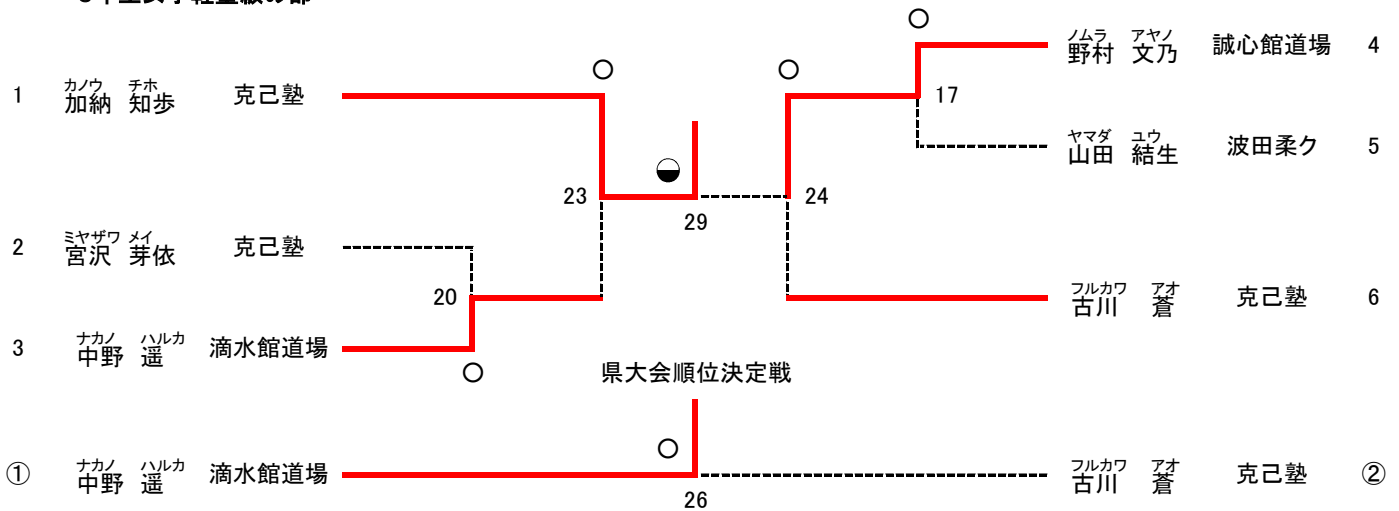

6年生女子軽量級の部