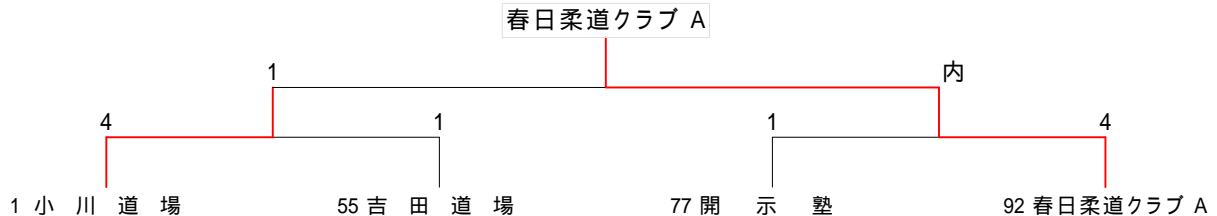

高学年の部

1 小川道場 (神奈川県)	4	(神奈川県) 小川道場	4	4 羽島柔道少年団 A (岐阜県)	32	
2 新潟市北部柔道クラブ (新潟県)	4		5	0	代 檜引柔道スポーツ少年団 (山形県)	33
3 八千穂柔道クラブ (長野県)	0		2	0	川口市柔道連盟クラブ B (埼玉県)	34
4 半田少年柔道教室 B (愛知県)	0		3	1	無心塾 飯島道場 B (茨城県)	35
5 本庄市少年柔道クラブ「養心館」 (埼玉県)	4		0	2	北陸総合警備保障少年柔道教室 (石川県)	36
6 あすなるクラブ B (大阪府)	0		2	0	旭日柔道場 B (長野県)	37
7 柔整会柔道教室 (福井県)	4		4	3	潮風柔道クラブ (神奈川県)	38
8 窪田柔道倶楽部 (石川県)	4		1	2	米田道場 (愛知県)	39
9 羽田野道場 B (愛知県)	0		3	1	壘心館柔道場 (長野県)	40
10 嶺心会 (神奈川県)	4		0	0	春日柔道クラブ B (東京都)	41
11 倉嶋塾武道館 (長野県)	0		2	3	大津柔道協会 (滋賀県)	42
12 白根柔道連盟鳳雛塾 (新潟県)	5		1	1	五十嵐道場 B (埼玉県)	43
13 富士共栄道場 A (静岡県)	0		3	2	創武館道場 (長野県)	44
14 富山市錬成館 (富山県)	0		1	1	立山塾 (富山県)	45
15 舟川柔道塾 (埼玉県)	2		4	5	剛柔館藤田道場 A (青森県)	46
16 西部柔道クラブ (和歌山県)	3		1	3	和道場 (静岡県)	47
17 小諸少年柔道クラブ (長野県)	1		0	3	吉田道場 練馬柔道クラブ (東京都)	48
18 妻沼柔道連盟 (埼玉県)	0		内	2	長和町柔道教室 (長野県)	49
19 美濃柔道 A (岐阜県)	4		2	0	鶴来坂田道場 B (石川県)	50
20 一心館菅谷道場 (茨城県)	3		1	4	東御市柔道教室 (長野県)	51
21 愛柔会 B (神奈川県)	2		1	1	つくばユナイテッド柔道 B (茨城県)	52
22 波田柔道クラブ (長野県)	0		0	3	寒川柔友会 B (神奈川県)	53
23 大石道場 (愛知県)	5		1	5	松任柔道スポーツ少年団 A (石川県)	54
24 千代川道場 A (茨城県)	1		内	4	吉田道場 (東京都)	55
25 つるが煌輝柔道塾 (福井県)	内		0	5	さくら道場 A (三重県)	56
26 正心塾渡辺道場 (静岡県)	1		2	1	古川柔道少年団 B (岐阜県)	57
27 寒川柔友会 A (神奈川県)	2		内	0	小林錬成塾 (長野県)	58
28 石背柔道スポーツ少年団 (福島県)	1		内	0	葛塚柔道会 (新潟県)	59
29 葵道場 (岐阜県)	3		4	1	平瀬道場 (岐阜県)	60
30 石樽道場 B (三重県)	0		4	0	臥牛館道場 (東京都)	61
31 誠心館道場 A (長野県)	5			3		

ベスト4

於: 松本市総合体育館

平成25年11月24日