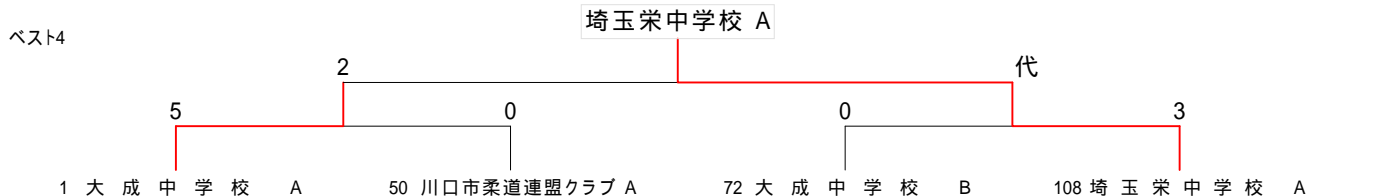

高学年の部

62 愛 柔 会 A (神奈川県)	3	(東京都) 春日柔道クラブ A	2	春日柔道クラブ A (東京都)	92	
63 県営富山武道館 (富山県)	2		5	5	實心館 仲保道場 (福井県)	93
64 大 仁 柔 道 会 (静岡県)	0		2	0	富士共栄道場 B (静岡県)	94
65 無心塾 飯島道場 A (茨城県)	3		1	0	松任柔道スポーツ少年団 B (石川県)	95
66 丸 北 輪 心 塾 (長野県)	1		2	2	久居柔道教室 (三重県)	96
67 石 樽 道 場 A (三重県)	2		1	0	岳 柔 道 ク ラ ブ (長野県)	97
68 加賀聖武館少年柔道教室 (石川県)	4		2	1	平塚柔道協会 (神奈川県)	98
69 五十嵐道場 A (埼玉県)	0		1	5	深 澤 道 場 (神奈川県)	99
70 岩出市柔道スポーツ少年団 (和歌山県)	0		1	4	克 己 塾 (長野県)	100
71 旭 日 柔 道 場 A (長野県)	3		1	0	剛 柔 館 藤 田 道 場 B (青森県)	101
72 金井学園ジュニア柔道クラブ (福井県)	0	3	5	紅 柔 道 少 年 団 (千葉県)	102	
73 半田少年柔道教室 A (愛知県)	3	0	4	上 溝 柔 道 教 室 (神奈川県)	103	
74 専心館芝崎道場 (栃木県)	1	0	0	辰野町柔道協会 (長野県)	104	
75 遠 藤 道 場 (神奈川県)	0	2	0	円 城 柔 道 館 (富山県)	105	
76 鶴来坂田道場 A (石川県)	3	1	2	羽 田 野 道 場 A (愛知県)	106	
77 開 示 塾 (長野県)	2	4	5	つくばユナイテッド柔道 A (茨城県)	107	
78 友 愛 道 場 (静岡県)	3	0	0	津幡町少年柔道教室 (石川県)	108	
79 吉田道場川崎柔道クラブ (神奈川県)	0	3	2	美 濃 柔 道 B (岐阜県)	109	
80 足利修練塾岡ノ谷道場 (栃木県)	1	2	0	志 木 市 柔 道 連 盟 (埼玉県)	110	
81 羽島柔道少年団 B (岐阜県)	2	2	0	誠 心 館 道 場 B (長野県)	111	
82 川 口 道 場 (福井県)	0	2	0	草津町柔道スポーツ少年団 (群馬県)	112	
83 さ く ら 道 場 B (三重県)	1	1	0	上 田 市 ス ポ ー ツ 少 年 団 (長野県)	113	
84 滴水館道場 (長野県)	1	4	5	守口東部少年柔道教室 (大阪府)	114	
85 古 賀 塾 (神奈川県)	2	0	2	川口市柔道連盟クラブ A (埼玉県)	115	
86 上市町柔道スポーツ少年団 (富山県)	3	代	1	育 誠 館 (静岡県)	116	
87 千代川道場 B (茨城県)	0	3	5	軽井沢町少年柔道クラブ (長野県)	117	
88 さ ざ れ 道 場 (三重県)	3	1	0	古 川 柔 道 少 年 団 A (岐阜県)	118	
89 東春近柔道教室 (長野県)	5	0	2	新 井 道 場 (埼玉県)	119	
90 深谷柔道SEIWA会 (埼玉県)	1	代	3	丸岡柔道スポーツ少年団 (福井県)	120	
91 津沢柔道スポーツ少年団 (富山県)	0	0	2	あすなるクラブ A (大阪府)	121	
91 津沢柔道スポーツ少年団 (富山県)	3					

中学男子の部

於: 松本市総合体育館

平成25年11月24日