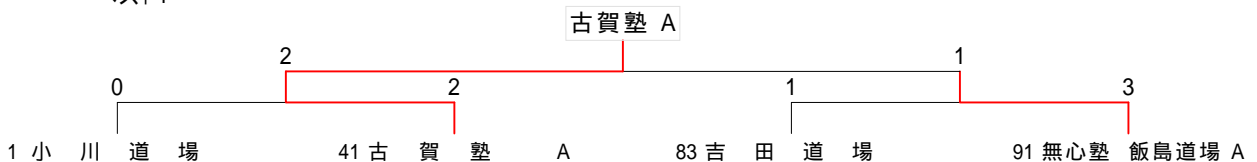

# 低学年の部

ベスト4

於: 松本市総合体育館

平成25年11月24日

# 低学年の部

56 平塚柔道協会 (神奈川県)	4		1 紅柔道少年団 A(千葉県)	84
57 石樽道場 (三重県)	1	2	1 清水町柔道会 (静岡県)	85
58 県営富山武道館 B(富山県)	0	3	3 代川口道場 (福井県)	86
59 石背柔道スポーツ少年団 (福島県)	5	2	2 田島道場 (群馬県)	87
60 東春近柔道教室 (長野県)	1	1	2 白根柔道連盟鳳雛塾 (新潟県)	88
61 本庄市少年柔道クラブ「養心館」(埼玉県)	0	1	3 深澤道場 B(神奈川県)	89
62 羽島柔道少年団 (岐阜県)	1	3	1 誠心館道場 (長野県)	90
63 新井道場 A(埼玉県)	3	2	3 無心塾 飯島道場 A(茨城県)	91
64 守口東部少年柔道教室 (大阪府)	1	3	2 克己塾 B(長野県)	92
65 旭日柔道場 (長野県)	3	3	3 葛塚柔道会 (新潟県)	93
66 鶴来坂田道場 A(石川県)	1	2	0 古賀塾 B(神奈川県)	94
67 川口市柔道連盟クラブ B(埼玉県)	3	1	4 美濃柔道 A(岐阜県)	95
68 嶺心会 (神奈川県)	3	2	1 富山市錬成館 (富山県)	96
69 剛柔館藤田道場 (青森県)	2	2	2 臥牛館道場 (東京都)	97
70 五十嵐道場 A(埼玉県)	2	1	3 愛柔会 A(神奈川県)	98
71 上田市スポーツ少年団 B(長野県)	3	3	4 滴水館道場 B(長野県)	99
72 春日柔道クラブ B(東京都)	1	3	3 石道塾 (東京都)	100
73 羽田野道場 B(愛知県)	1	1	1 松任柔道スポーツ少年団 B(石川県)	101
74 創武館道場 (長野県)	5	0	1 深谷柔道SEIWA会 (埼玉県)	102
75 あすなるクラブ B(大阪府)	0	3	1 浅間一誠館 A(長野県)	103
76 つくばユナイテッド柔道 A(茨城県)	3	3	0 吉田道場 練馬柔道クラブ (東京都)	104
77 寒川柔友会 A(神奈川県)	3	4	3 岩出市柔道スポーツ少年団 (和歌山県)	105
78 丸岡柔道スポーツ少年団 (福井県)	4	1	3 小林錬成塾 (長野県)	106
79 波田柔道クラブ B(長野県)	1	1	1 内上溝柔道教室 (神奈川県)	107
80 半田少年柔道教室 B(愛知県)	0	0	3 窪田柔道倶楽部 B(石川県)	108
81 川越柔道会 (埼玉県)	5	3	1 東御市柔道教室 (長野県)	109
82 大津柔道協会 (滋賀県)	2	2	2 大石道場 A(愛知県)	110
83 吉田道場 (東京都)	1	3	4	